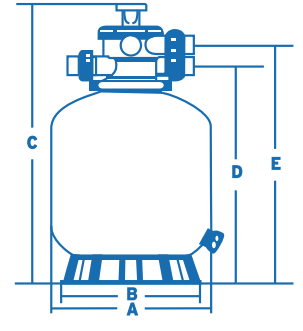

Specifications

Model Number	Size (Inches)	A mm	B mm	C mm	D mm	E mm	F mm	G mm	Valve Connections	Maximum Flow rate	Silica sand (kg)	Diamond Brite*
ZT500	21	535	500	845	670	730			40mm	185LPM	85kg	64kg
ZT650	25	635	500	950	775	835			40mm	260LPM	145kg	109kg
ZTS650	25	635	500	180	850	430	490	300	40mm	260LPM	145kg	109kg
ZTS700B	28	723	500	220	890	520	607	390	50mm	336LPM	215kg	162kg
ZT800	32	800	753	1200	1002	1085			50mm	415LPM	355kg	267kg
ZT900	36	900	753	1300	1090	1172			50mm	520LPM	470kg	353kg