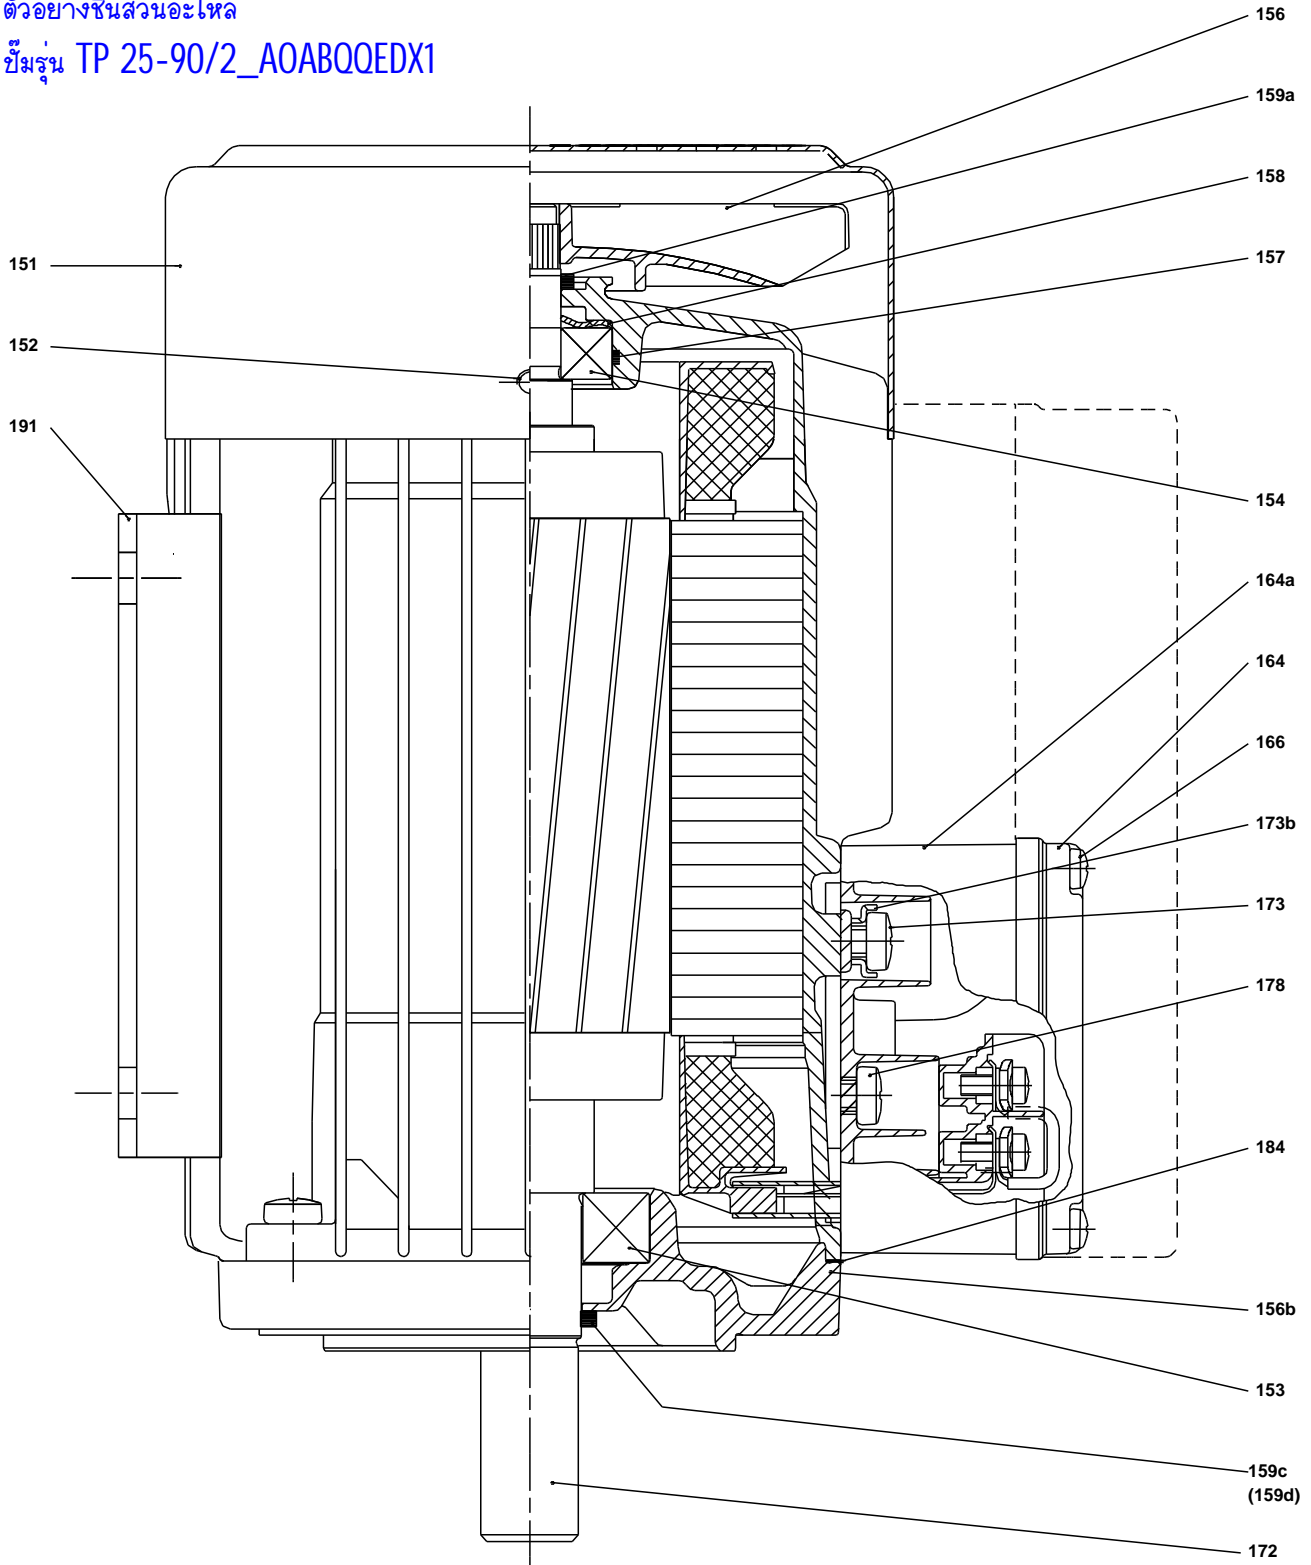

Company name: Chainaris Phuket Engineering Co., Ltd.

Created by:

Phone:

Date:

5/4/2020

(TM029177)

ตัวอย่างชิ้นส่วนอะไหล่

ซีมรูน TP 25-90/2\_AOABQQEDX1