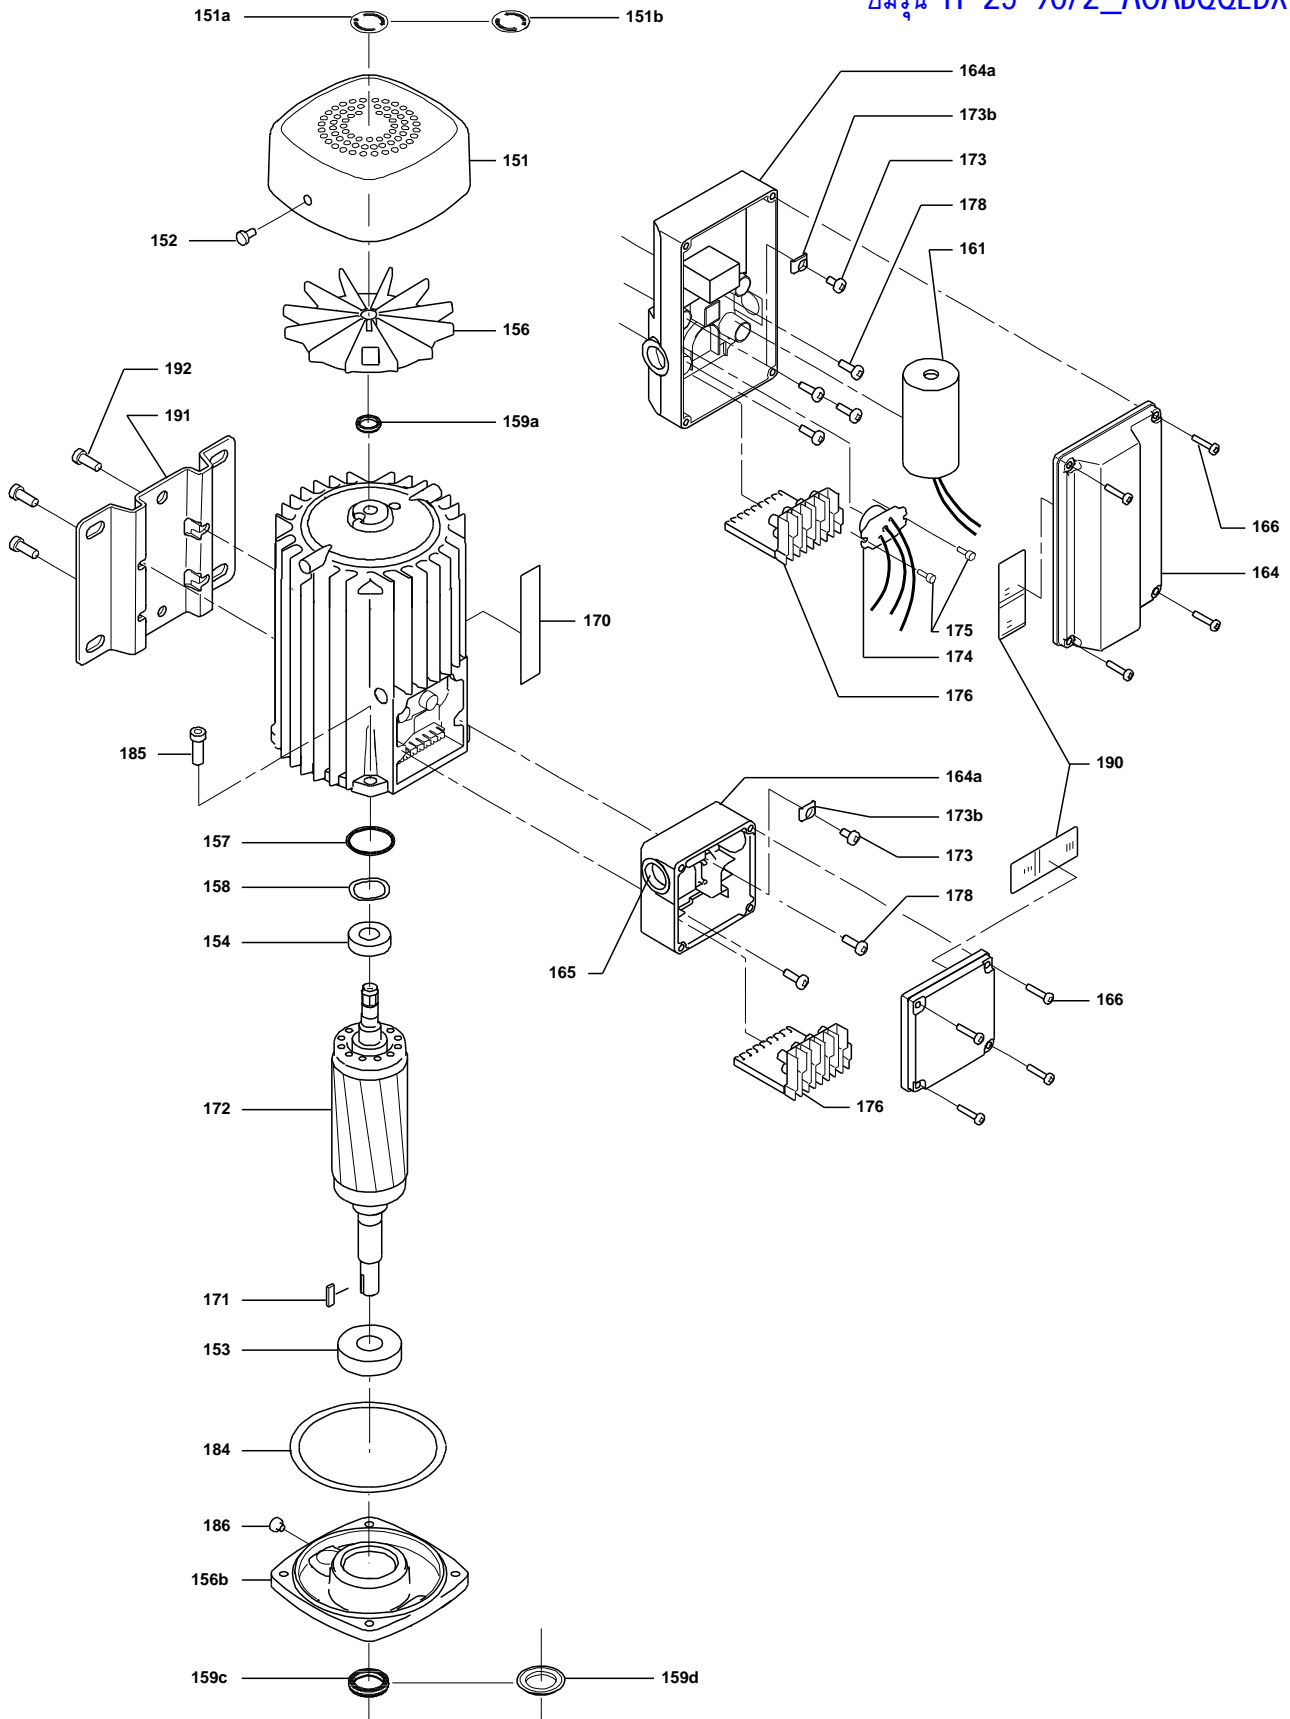

ซีเมนส์ TP 25-90/2\_A0ABQQEDX1

TM005364

Company name: Chainaris Phuket Engineering Co., Ltd.  
Created by:  
Phone:

Date: 5/4/2020

(TM030163 0505)

ตัวอย่างชิ้นส่วนอะไหล่

ซีมีรุ่น TP 25-90/2\_AOABQQEDX1

TM030163