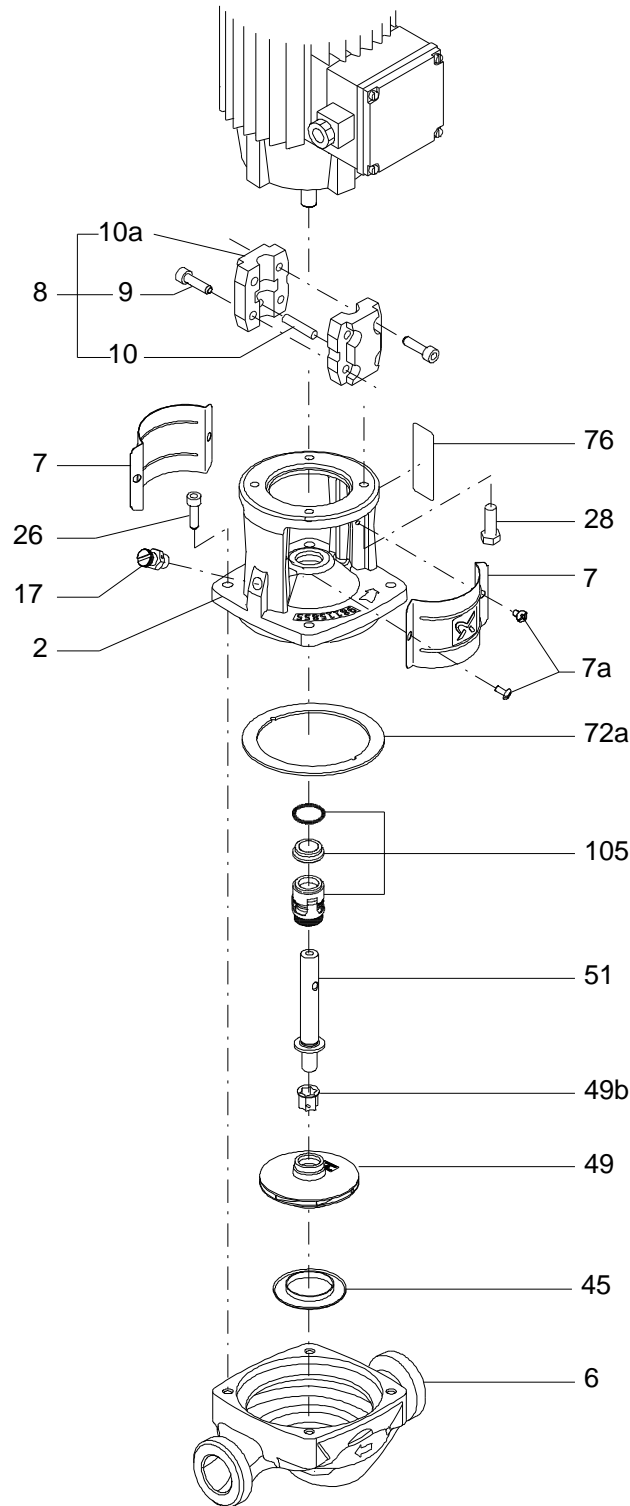

Company name: Chainaris Phuket Engineering Co., Ltd.

Created by:

Phone:

Date:

5/4/2020

(TM002276 3204)

ตัวอย่างชิ้นส่วนอะไหล่

ซีมารุ่น TP 25-90/2\_AOABQQEDX1

ซีเมนส์ TP 25-90/2\_A0ABQQEDX1

TM005364

Company name: Chainaris Phuket Engineering Co., Ltd.  
Created by:  
Phone:

Date: 5/4/2020

(TM030163 0505)

ตัวอย่างชิ้นส่วนอะไหล่

ซีมีรุ่น TP 25-90/2\_AOABQQEDX1

TM030163