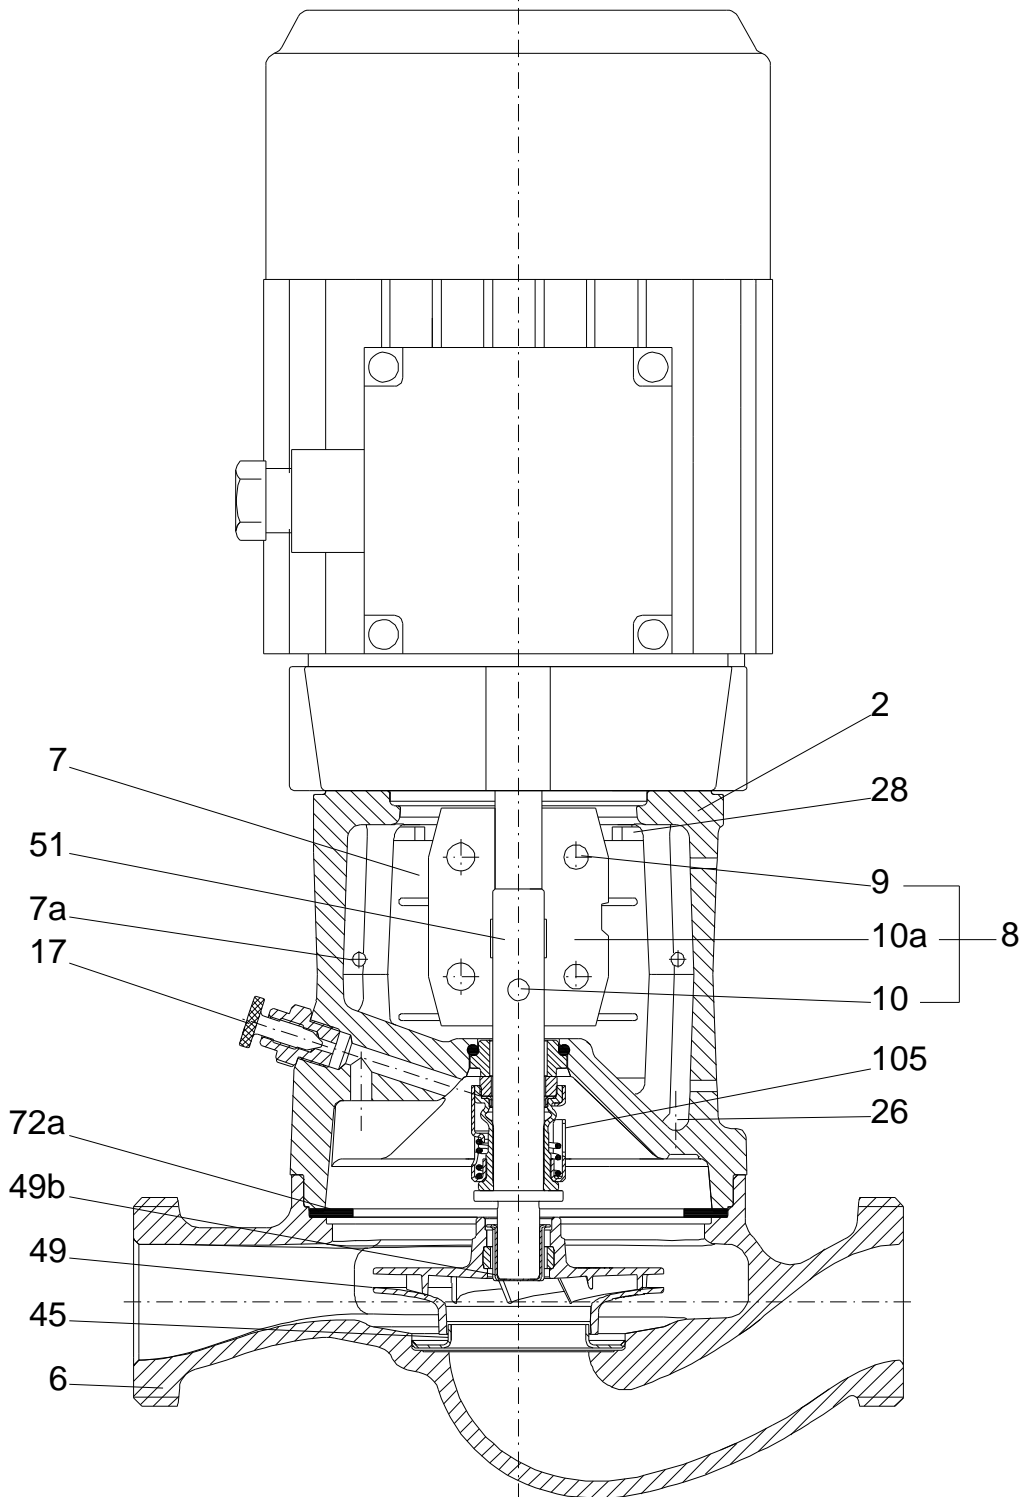

ซีเมนส์ TP 25-90/2\_A0ABQQEDX1

TM005364

Company name: Chainaris Phuket Engineering Co., Ltd.  
Created by:  
Phone:

Date: 5/4/2020

(TM030163 0505)

ตัวอย่างชิ้นส่วนอะไหล่

ซีมีรุ่น TP 25-90/2\_AOABQQEDX1

TM030163