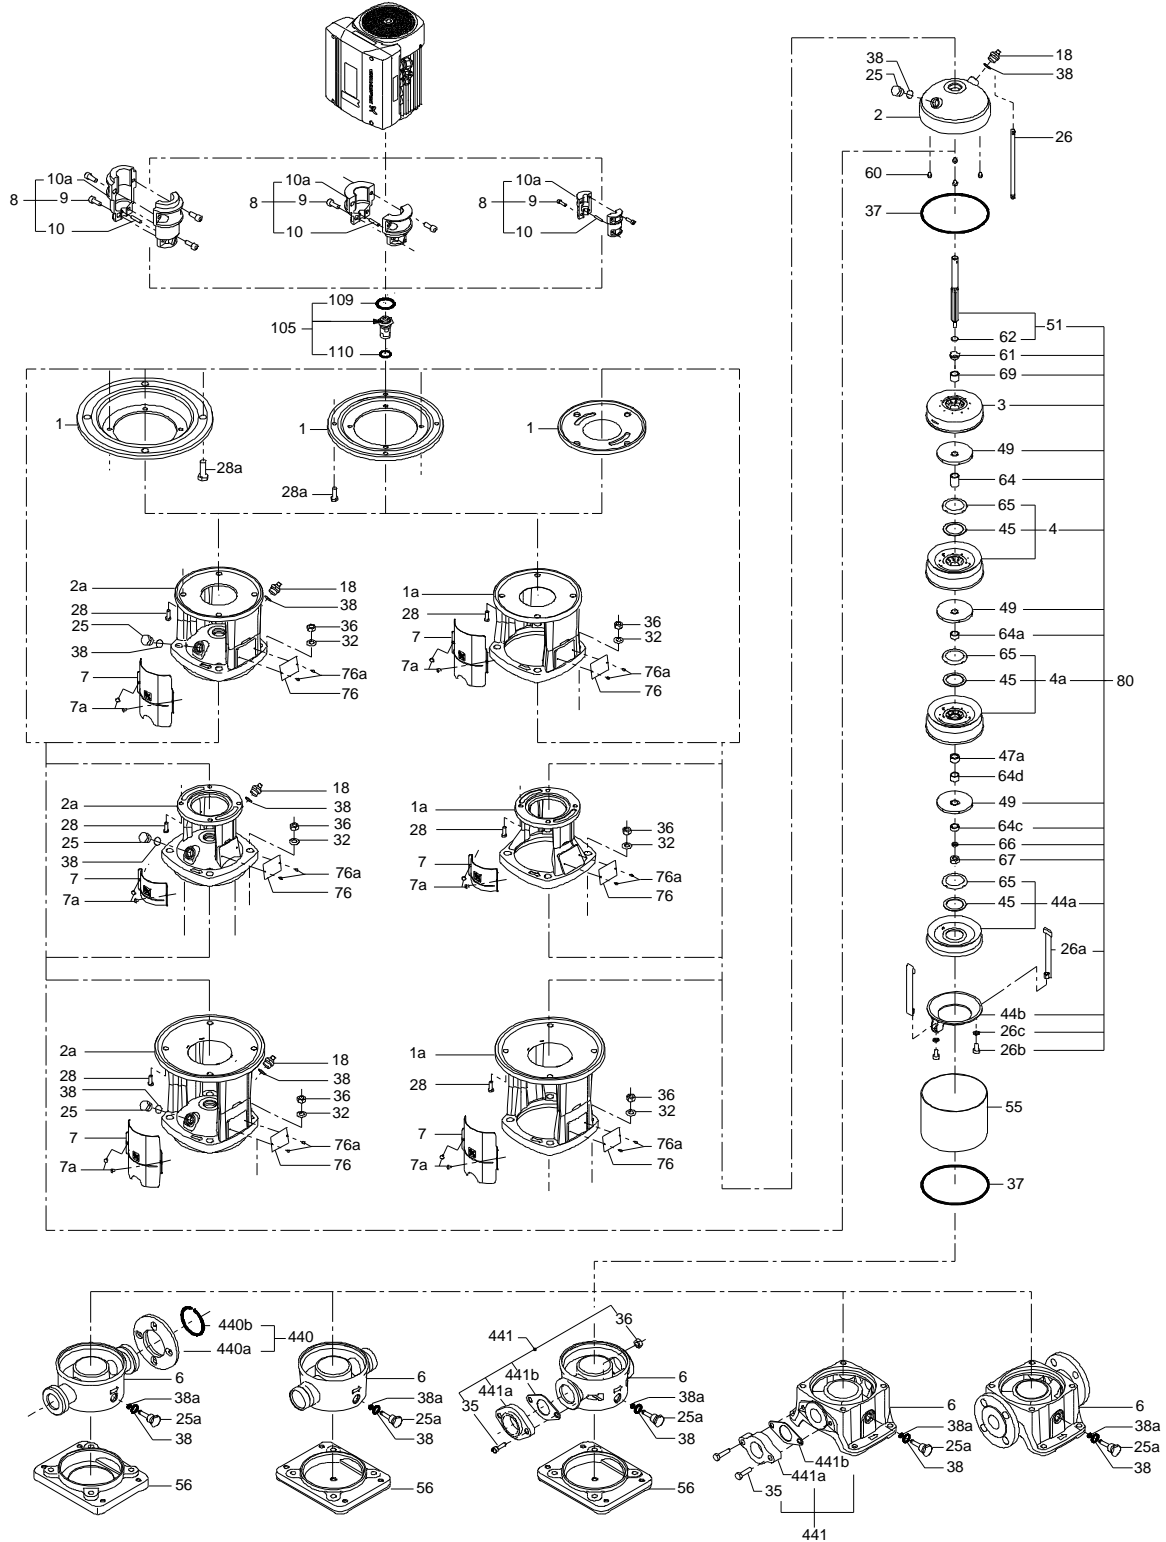

Company name: Chainaris Phuket Engineering Co., Ltd.

Created by:

Phone:

Date:

4/27/2020

(tm069460 for MECR 10 standard)

ตัวอย่างชิ้นส่วนอะไหล่

ซีอีเอ็มรุ่น CRIE 10-2

Company name: Chainaris Phuket Engineering Co., Ltd.

Created by:

Phone:

Date:

4/27/2020

(TM057026 for MGE model H/I)

ตัวอย่างชิ้นส่วนอะไหล่

ซีเมนส์ CR1E 10-2