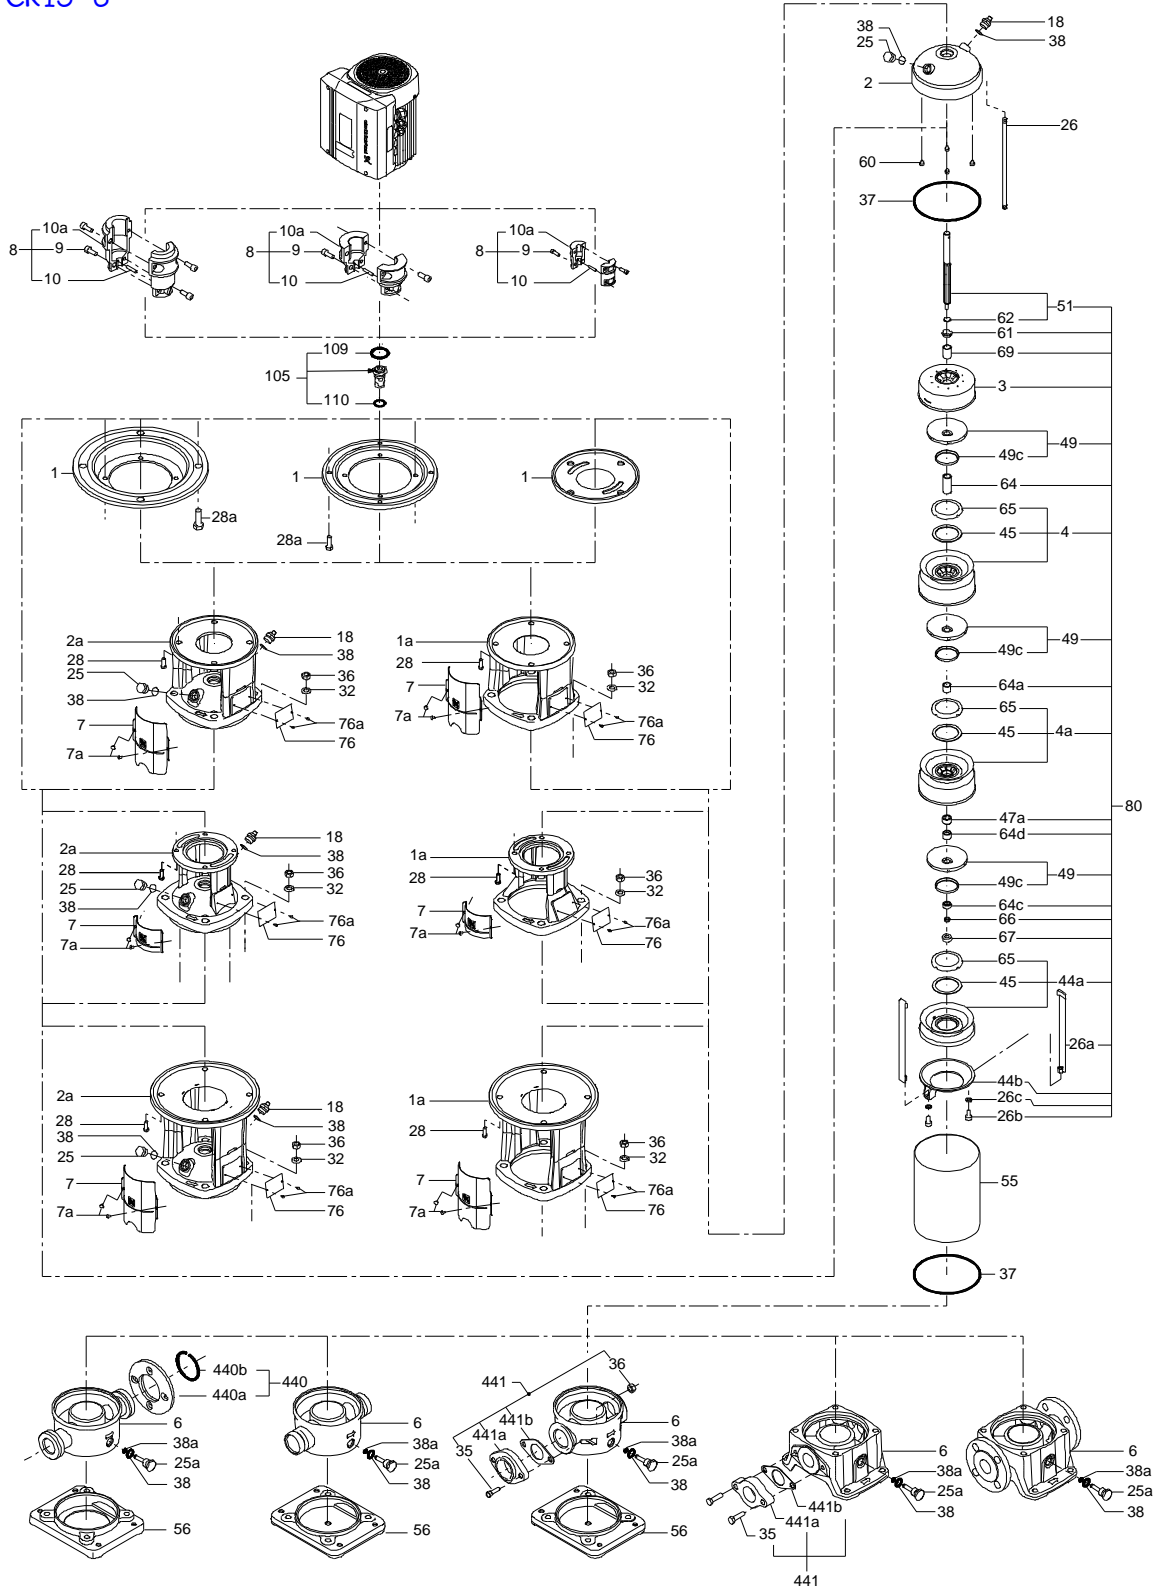

Company name: Chainaris Phuket Engineering Co., Ltd.

Created by:

Phone:

Date:

4/27/2020

(tm069469 for MECR15,20 standard)

ตัวอย่างชิ้นส่วนอะไหล่

ปั๊มรุ่น CR15-3

Company name: Chainaris Phuket Engineering Co., Ltd.

Created by:

Phone:

Date:

4/27/2020

(tm029184 0505)

ตัวอย่างชิ้นส่วนอะไหล่

ปั๊มรุ่น CR15-3

TM029184

Company name: Chainaris Phuket Engineering Co., Ltd.

Created by:

Phone:

Date:

4/27/2020

(tm029178 2004)

ตัวอย่างชิ้นส่วนอะไหล่

ปั๊มรุ่น CR15-3

TM029178