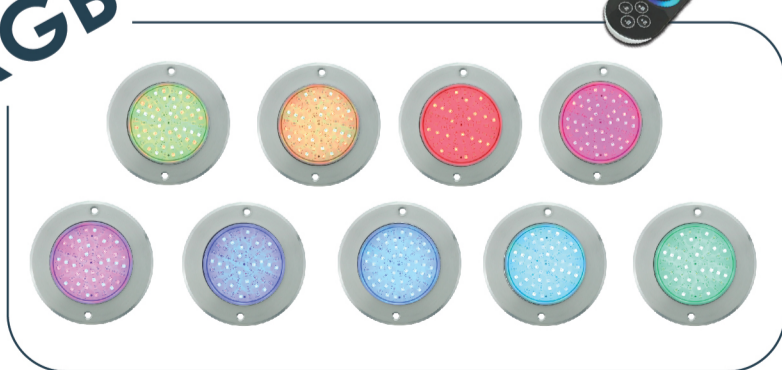

Underwater Light

ไฟใต้น้ำ Underwater Light ชนิด LED แบบแปะผนังรุ่น Slim ดีไซน์เรียบบาง
โคมหนาเพียง 8 มิลลิเมตร ช่วยเพิ่มสีสันให้สระว่ายน้ำของคุณอย่างทันสมัย

SLIM LED PL2803

Underwater Light

FEATURES

LED Type
SMD2835

Installation
Wall mounted

Waterproof Standard
IP68

Warranty
2 Years

Model PL2803

หลอดไฟ LED
จำนวน 441 ดวง

ตัวครอบดวงโคม
ใช้วัสดุสเตนเลส 316
ความหนาเพียง 8 มิลลิเมตร

โคมไฟแบบแปะผนัง
ติดตั้งง่าย

COLOR OPTIONS

Cool white

Warm White

RGB

Blue

RGB

MULTI-COLOR CHANGING

เลือก Shade สีไฟได้หลากหลายตามความต้องการ
ผ่าน Remote Control

TECHNICAL DATA

รุ่น	กำลังไฟฟ้า	แรงดันไฟฟ้า	ลักษณะสี	สี	จำนวนควอร์ต	ขนาดสาย
PL280301	35 W	12 V DC	เปลี่ยนสีได้	RGB	4	4 เมตร
PL280302	35 W	12 V DC	สีเดียว	วอร์มไวท์	2	4 เมตร
PL280303	35 W	12 V DC	สีเดียว	คูลไวท์	2	4 เมตร
PL280305	35 W	12 V DC	สีเดียว	แสงสีฟ้า	2	4 เมตร