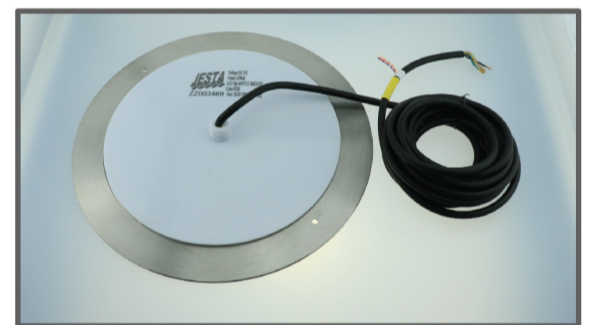

Underwater Light

ไฟใต้น้ำ Underwater Light ชนิด LED แบบแปะผนังรุ่น Slim ดีไซน์เรียบบาง
โคมหนาเพียง 8 มิลลิเมตร ช่วยเพิ่มสีสันให้สระว่ายน้ำของคุณอย่างทันสมัย

SLIM LED PL2803

Underwater Light

FEATURES

LED Type
SMD2835

Installation
Wall mounted

Waterproof Standard
IP68

Warranty
2 Years

Model PL2803

หลอดไฟ LED
จำนวน 441 ดวง

ตัวครอบดวงโคม
ใช้วัสดุสเตนเลส 316
ความหนาเพียง 8 มิลลิเมตร

โคมไฟแบบแปะผนัง
ติดตั้งง่าย

COLOR OPTIONS

รุ่น	กำลังไฟฟ้า	แรงดันไฟฟ้า	ลักษณะสี	สี	จำนวนควอร์ต	ขนาดสาย
PL280301	35 W	12 V DC	เปลี่ยนสีได้	RGB	4	4 เมตร
PL280302	35 W	12 V DC	สีเดียว	วอร์มไวท์	2	4 เมตร
PL280303	35 W	12 V DC	สีเดียว	คูลไวท์	2	4 เมตร
PL280305	35 W	12 V DC	สีเดียว	แสงสีฟ้า	2	4 เมตร