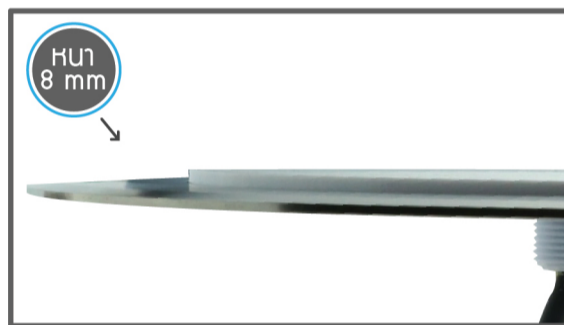

Underwater Light

ไฟใต้น้ำ Underwater Light ชนิด LED แบบแปะผนังรุ่น Slim ดีไซน์เรียบบาง
โคมหนาเพียง 8 มิลลิเมตร ช่วยเพิ่มสีสันให้สระว่ายน้ำของคุณอย่างทันสมัย

SLIM LED PL2803

Underwater Light

FEATURES

LED Type
SMD2835

Installation
Wall mounted

Waterproof Standard
IP68

Warranty
2 Years

Model PL2803

หลอดไฟ LED
จำนวน 441 ดวง

ตัวครอบดวงโคม
ใช้วัสดุสเตนเลส 316
ความหนาเพียง 8 มิลลิเมตร

โคมไฟแบบแปะผนัง
ติดตั้งง่าย

COLOR OPTIONS