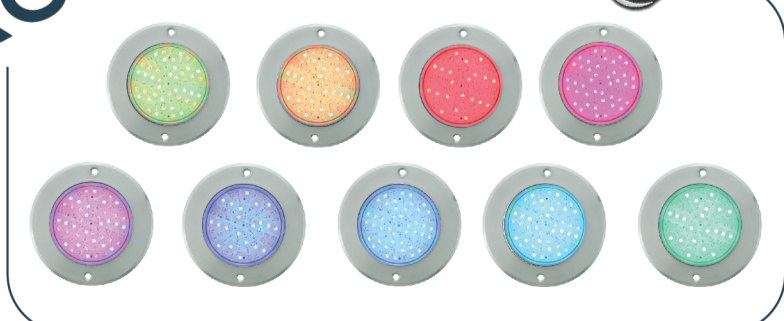

Underwater Light

ไฟใต้น้ำ Underwater Light ชนิด LED แบบแปะผนังรุ่น Slim ดีไซน์เรียบบาง
โคมหนาเพียง 8 มิลลิเมตร ช่วยเพิ่มสีสันให้สระว่ายน้ำของคุณอย่างทันสมัย

UNDERWATER LIGHT

SLIM LED PL1 608

Underwater Light

Model PL1 608

FEATURES

LED Type
SMD2835

Installation
Wall mounted

Waterproof Standard
IP68

Warranty
2 Years

หลอดไฟ LED
จำนวน 108 ดวง

ตัวครอบดวโครม
ใช้วัสดุสเตนเลส 316
ความหนาเพียง 8 มิลลิเมตร

โคมไฟแบบแปะผนัง
ติดตั้งง่าย

COLOR OPTIONS

Cool white

Warm White

RGB

Blue

RGB

MULTI-COLOR CHANGING

เลือก Shade สีไฟได้หลากหลายตามความต้องการ
ผ่าน Remote Control

TECHNICAL DATA

รุ่น	กำลังไฟฟ้า	แรงดันไฟฟ้า	ลักษณะสี	สี	จำนวนคอร์	ขนาดสาย
PL160801	8 W	12 V DC	เปลี่ยนสีได้	RGB	4	4 เมตร
PL160802	8 W	12 V DC	สีเดียว	วอร์มไวท์	2	4 เมตร
PL160803	8 W	12 V DC	สีเดียว	คูลไวท์	2	4 เมตร
PL160805	8 W	12 V DC	สีเดียว	แสงสีฟ้า	2	4 เมตร