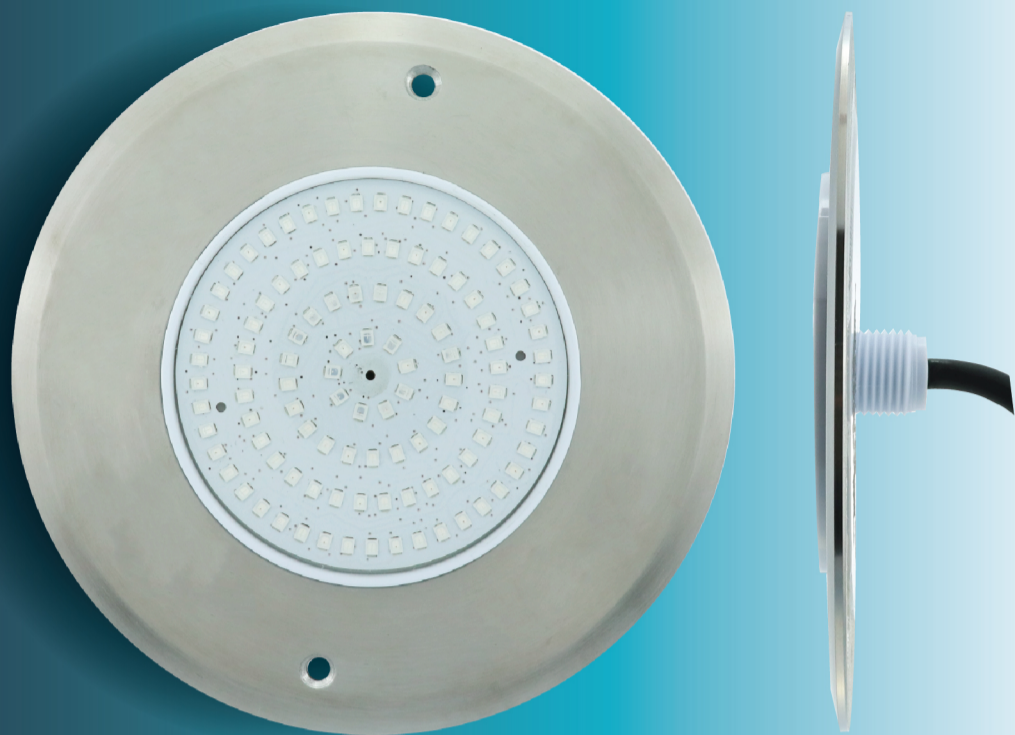

Underwater Light

ไฟใต้น้ำ Underwater Light ชนิด LED แบบแปะผนังรุ่น Slim ดีไซน์เรียบบาง
โคมหนาเพียง 8 มิลลิเมตร ช่วยเพิ่มสีสันให้สระว่ายน้ำของคุณอย่างทันสมัย

UNDERWATER LIGHT

SLIM LED PL1 608

Underwater Light

Model PL1 608

FEATURES

LED Type
SMD2835

Installation
Wall mounted

Waterproof Standard
IP68

Warranty
2 Years

หลอดไฟ LED
จำนวน 108 ดวง

ตัวครอบดวโครม
ใช้วัสดุสเตนเลส 316
ความหนาเพียง 8 มิลลิเมตร

โคมไฟแบบแปะผนัง
ติดตั้งง่าย

COLOR OPTIONS

Cool white

Warm White

RGB

Blue

RGB

MULTI-COLOR CHANGING

เลือก Shade สีไฟได้หลากหลายตามความต้องการ
ผ่าน Remote Control

TECHNICAL DATA

รุ่น	กำลังไฟฟ้า	แรงดันไฟฟ้า	ลักษณะสี	สี	จำนวนคอร์	ขนาดสาย
PL160801	8 W	12 V DC	เปลี่ยนสีได้	RGB	4	4 เมตร
PL160802	8 W	12 V DC	สีเดียว	วอร์มไวท์	2	4 เมตร
PL160803	8 W	12 V DC	สีเดียว	คูลไวท์	2	4 เมตร
PL160805	8 W	12 V DC	สีเดียว	แสงสีฟ้า	2	4 เมตร