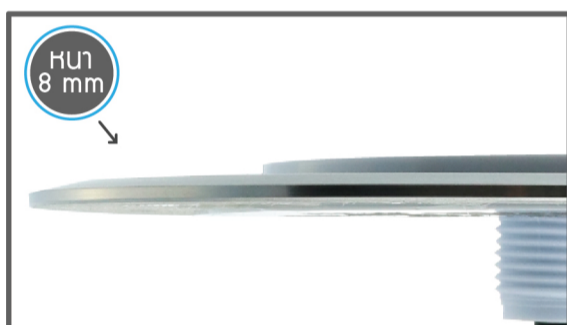

Underwater Light

ไฟใต้น้ำ Underwater Light ชนิด LED แบบแปะผนังรุ่น Slim ดีไซน์เรียบบาง
โคมหนาเพียง 8 มิลลิเมตร ช่วยเพิ่มสีสันให้สระว่ายน้ำของคุณอย่างทันสมัย

UNDERWATER LIGHT

SLIM LED PL1 608

Underwater Light

Model PL1 608

FEATURES

LED Type
SMD2835

Installation
Wall mounted

Waterproof Standard
IP68

Warranty
2 Years

หลอดไฟ LED
จำนวน 108 ดวง

ตัวครอบดวโครม
ใช้วัสดุสเตนเลส 316
ความหนาเพียง 8 มิลลิเมตร