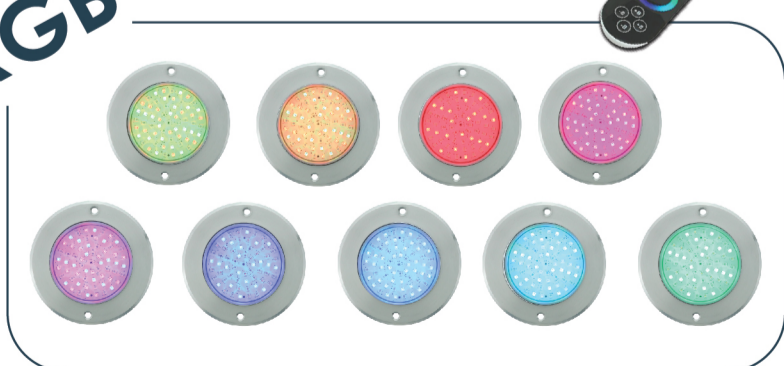

Underwater Light

ไฟใต้น้ำ Underwater Light ชนิด LED แบบแปะผนังรุ่น Slim ดีไซน์เรียบบาง
โคมหนาเพียง 8 มิลลิเมตร ช่วยเพิ่มสีสันให้สระว่ายน้ำของคุณอย่างทันสมัย

UNDERWATER LIGHT

SLIM LED PL1106

Underwater Light

Model PL1106

FEATURES

LED Type
SMD2835

Installation
Wall mounted

Waterproof Standard
IP68

Warranty
2 Years

หลอดไฟ LED
จำนวน 63 ดวง

ตัวครอบดวงโคม
ใช้วัสดุสแตนเลส 316
ความหนาเพียง 8 มิลลิเมตร

โคมไฟแบบแปะผนัง
ติดตั้งง่าย

COLOR OPTIONS

Cool white

Warm White

RGB

Blue

RGB

MULTI-COLOR CHANGING

เลือก Shade สีไฟได้หลากหลายตามความต้องการ
ผ่าน Remote Control

TECHNICAL DATA

รุ่น	กำลังไฟฟ้า	แรงดันไฟฟ้า	ลักษณะสี	สี	จำนวนควอร์	ขนาดสาย
PL110601	6 W	12 V DC	เปลี่ยนสีได้	RGB	4	4 เมตร
PL110602	6 W	12 V DC	สีเดียว	วอร์มไวท์	2	4 เมตร
PL110603	6 W	12 V DC	สีเดียว	คูลไวท์	2	4 เมตร
PL110605	6 W	12 V DC	สีเดียว	แสงสีฟ้า	2	4 เมตร