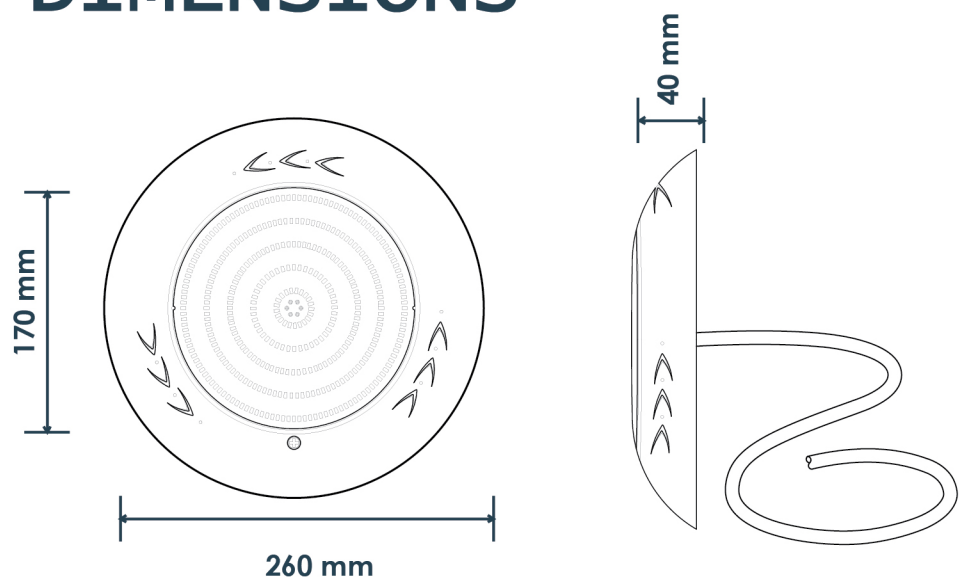

### TECHNICAL DATA

รุ่น	กำลังไฟฟ้า	แรงดันไฟฟ้า	ลักษณะสี	สี	จำนวนคอร์	ขนาดสาย
HX26001	18 W	12 V DC	เปลี่ยนสีได้	RGB	4	4 เมตร
HX26002	18 W	12 V DC	สีเดียว	วอร์มไวท์	2	4 เมตร
HX26003	18 W	12 V DC	สีเดียว	คูลไวท์	2	4 เมตร

### DIMENSIONS