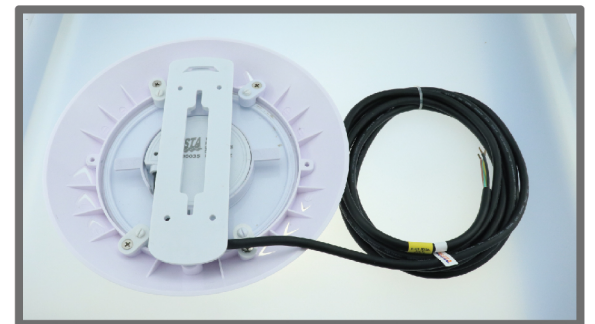

### FEATURES

LED Type

SMD2835

Installation

Wall mounted

Waterproof Standard

IP68

Warranty

2 Years

หลอดไฟ LED  
จำนวน 252 ดวง

ตัวครอบดวงโคม  
ใช้วัสดุพลาสติก ABS

ก้านหลังโคมไฟแบบแปะผนัง  
ติดตั้งง่าย

### Underwater Light

ไฟใต้น้ำ Underwater Light ชนิด LED แบบแปะผนังติดตั้งง่าย  
ดีไซน์ทันสมัย ช่วยเพิ่มสีสันให้สระว่ายน้ำของคุณโดดเด่น

UNDERWATER LIGHT