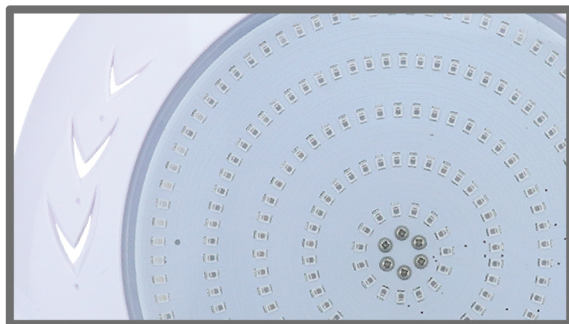

### FEATURES

LED Type

SMD2835

Installation

Wall mounted

Waterproof Standard

IP68

Warranty

2 Years

หลอดไฟ LED  
จำนวน 252 ดวง

ตัวครอบดวงโคม  
ใช้วัสดุพลาสติก ABS

ก้านหลังโคมไฟแบบแปะผนัง  
ติดตั้งง่าย