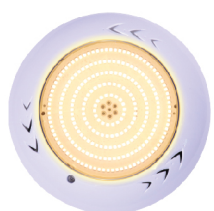

### FEATURES

LED Type

SMD2835

Installation

Wall mounted

Waterproof Standard

IP68

Warranty

2 Years

หลอดไฟ LED  
จำนวน 252 ดวง

ตัวครอบดวงโคม  
ใช้วัสดุพลาสติก ABS

ก้านหลังโคมไฟแบบแปะผนัง  
ติดตั้งง่าย

### COLOR OPTIONS

Cool white

Warm White

RGB