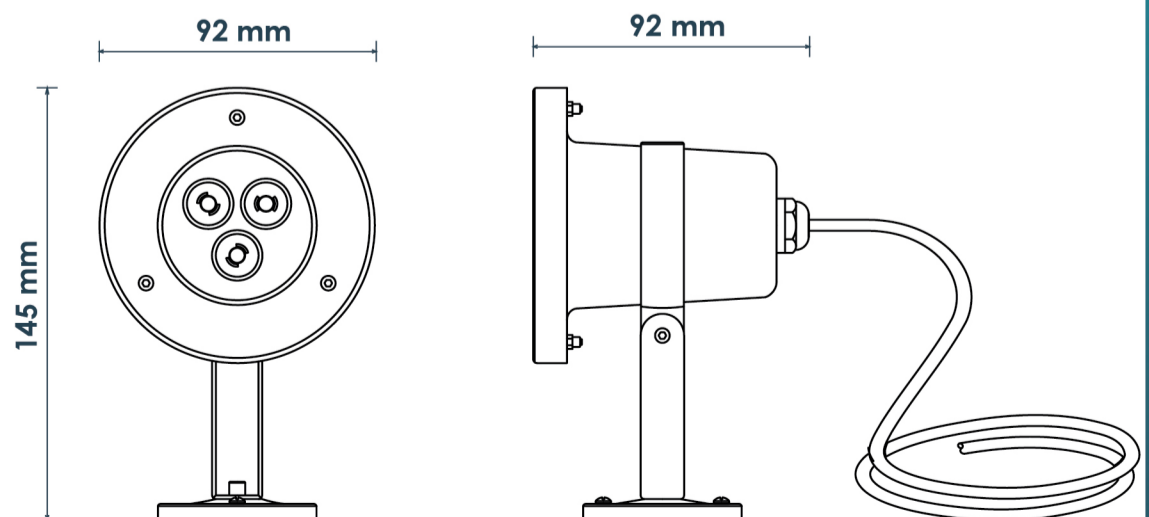

DIMENSIONS

เลือก Shade สีไฟได้หลากหลายตามความต้องการ
ผ่าน Remote Control