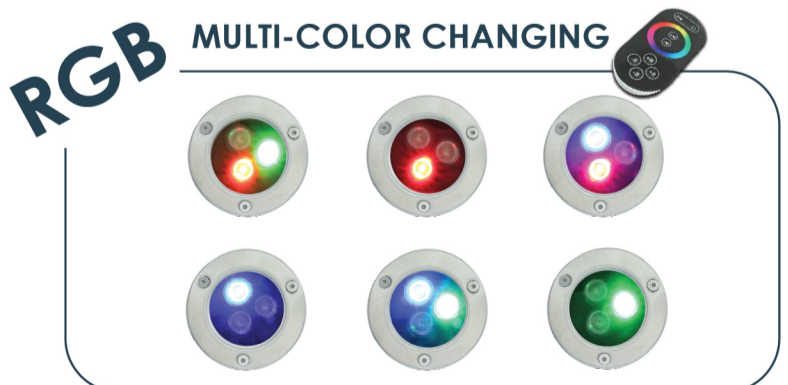

ไฟใต้น้ำที่ถูกต้องออกแบบมาให้ใช้กับระบบน้ำพุ
หรือการใช้งานกลางแจ้ง ชนิด LED High Power

UNDERWATER LIGHT

LED HUW823

Underwater Light

Model HUW823

FEATURES

LED Type
HIGH POWER

Installation
Wall mounted (Housing type)

Waterproof Standard
IP68

หลอดไฟ LED High Power
จำนวน 3 ดวง

ตัวครอบดวงโคม
ใช้วัสดุ Stainless Steel 304

ติดตั้งแบบยึดเข้ากับพื้นสระ

COLOR OPTIONS

Cool white

Warm White

RGB

TECHNICAL DATA

รุ่น	กำลังไฟฟ้า	แรงดันไฟฟ้า	ลักษณะสี	สี	จำนวนควอร์	ขนาดสาย
HUW82301	3 W	12 V DC	เปลี่ยนสีได้	RGB	4	4 เมตร
HUW82302	3 W	12 V DC	สีเดียว	วอร์มไวท์	2	4 เมตร
HUW82303	3 W	12 V DC	สีเดียว	คูลไวท์	2	4 เมตร

DIMENSIONS

เลือก Shade สีไฟได้หลากหลายตามความต้องการ
ผ่าน Remote Control