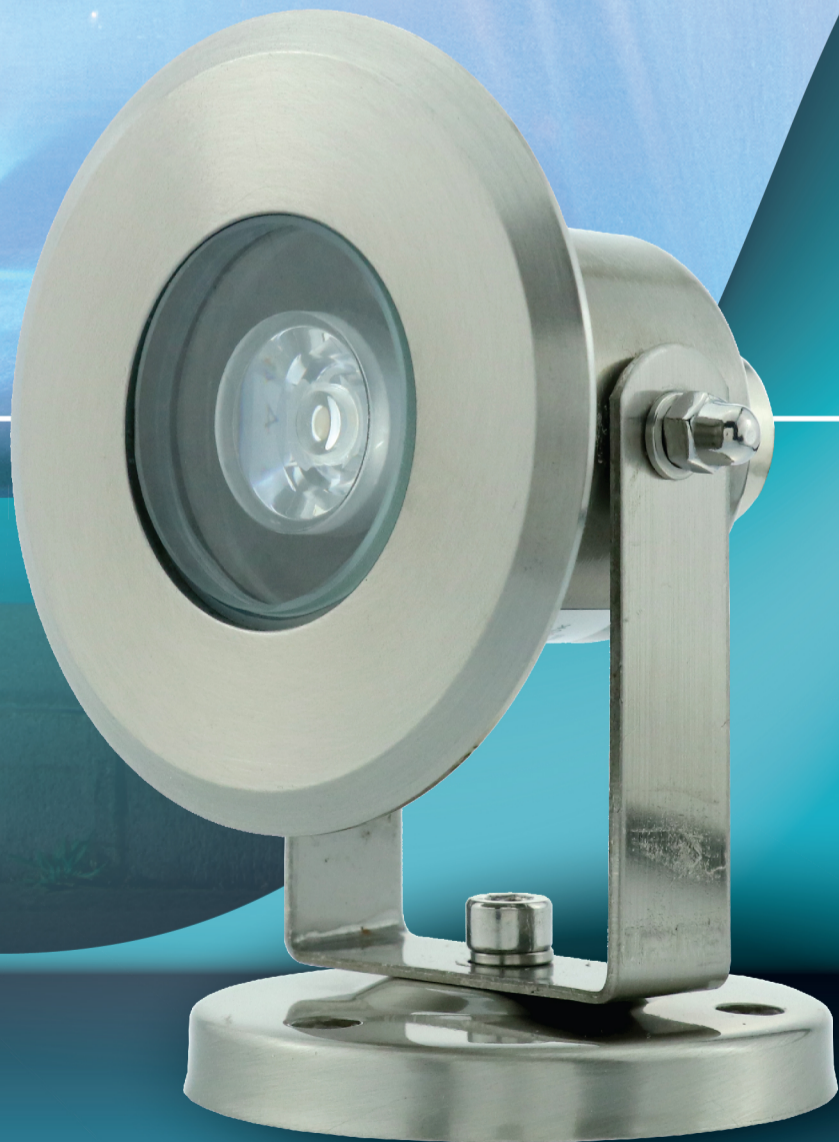

Fountain Light

ไฟใต้น้ำที่ดูออกแบบมาให้ใช้กับระบบน้ำพุ
หรือการใช้งานกลางแจ้ง ชนิด LED High Power

UNDERWATER LIGHT

LED HUW703

Underwater Light

Model HUW703

FEATURES

LED Type
HIGH POWER

Installation
Wall mounted (Housing type)

Waterproof Standard
IP68

หลอดไฟ LED High Power
จำนวน 1 ดวง

ตัวกรอบดวโรคม
ใช้วัสดุ Stainless Steel 304

ติดตั้งแบบยึดเข้ากับพื้นสระ

COLOR OPTIONS

Cool white

Warm White

TECHNICAL DATA

รุ่น	กำลังไฟฟ้า	แรงดันไฟฟ้า	ลักษณะสี	สี	จำนวนคอร์	ขนาดสาย
HUW70302	3 W	12 V DC	สีเดียว	วอร์มไวท์	2	4 เมตร
HUW70303	3 W	12 V DC	สีเดียว	คูลไวท์	2	4 เมตร

DIMENSIONS