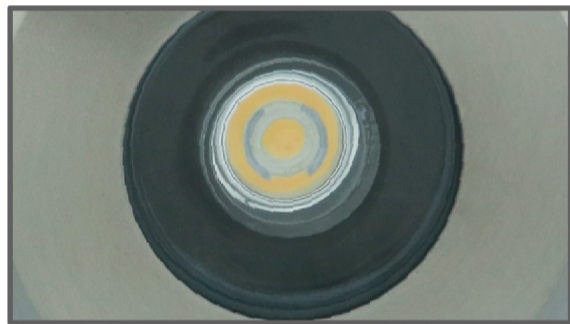

Fountain Light

ไฟใต้น้ำที่ดูออกแบบมาให้ใช้กับระบบน้ำพุ
หรือการใช้งานกลางแจ้ง ชนิด LED High Power

UNDERWATER LIGHT

LED HUW703

Underwater Light

Model HUW703

FEATURES

LED Type
HIGH POWER

Installation
Wall mounted (Housing type)

Waterproof Standard
IP68

หลอดไฟ LED High Power
จำนวน 1 ดวง

ตัวกรอบดวโรคม
ใช้วัสดุ Stainless Steel 304

ติดตั้งแบบยึดเข้ากับพื้นสระ

COLOR OPTIONS

Cool white

Warm White