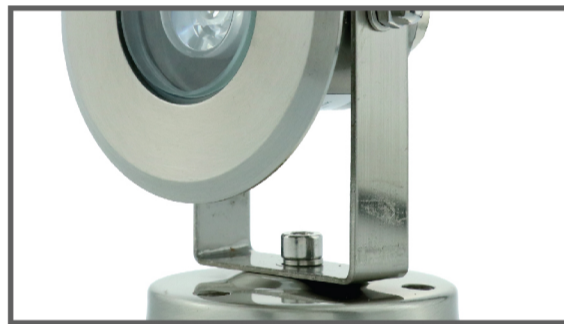

Fountain Light

ไฟใต้น้ำที่ดูออกแบบมาให้ใช้กับระบบน้ำพุ
หรือการใช้งานกลางแจ้ง ชนิด LED High Power

UNDERWATER LIGHT

LED HUW703

Underwater Light

Model HUW703

FEATURES

LED Type
HIGH POWER

Installation
Wall mounted (Housing type)

Waterproof Standard
IP68

หลอดไฟ LED High Power
จำนวน 1 ดวง

ตัวกรอบดวโรคม
ใช้วัสดุ Stainless Steel 304

ติดตั้งแบบยึดเข้ากับพื้นสระ

COLOR OPTIONS

Cool white

Warm White