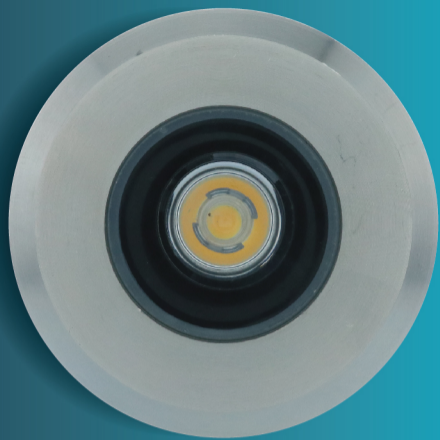

Underwater Light

ไฟใต้น้ำ Underwater Light ชนิด LED High Power แบบฝังเข้ากับผนังสระหรือพื้นสระ
เปลี่ยนจากสระว่ายน้ำธรรมดาให้มีชีวิตชีวามากขึ้น

UNDERWATER LIGHT

LED HUG623

Underwater Light

Model HUG623

FEATURES

LED Type
HIGH POWER

Installation
Wall mounted (Housing type)

Waterproof Standard
IP68

หลอดไฟ LED High Power
จำนวน 1 ดวง

ตัวครอบดวกรโคม
ใช้วัสดุ Stainless Steel 304
Body Housing ผลิตจาก Thermoplastic

ติดตั้งแบบฝังเข้ากับผนังสระ
หรือพื้นสระ

COLOR OPTIONS

Cool white

Warm White

TECHNICAL DATA

รุ่น	กำลังไฟฟ้า	แรงดันไฟฟ้า	ลักษณะสี	สี	จำนวนควอร์	ขนาดสาย
HUG62302	1 W	12 V DC	สีดียว	คูลไวท์	2	4 เมตร
HUG62303	1 W	12 V DC	สีดียว	วอร์มไวท์	2	4 เมตร

DIMENSIONS