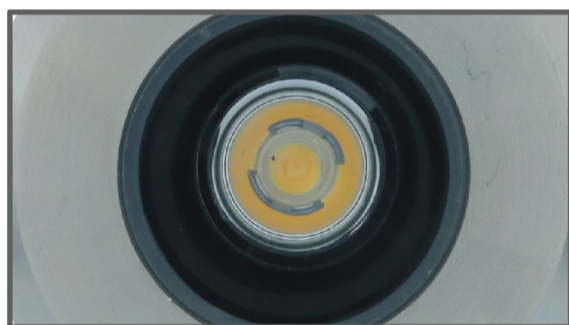

Underwater Light

ไฟใต้น้ำ Underwater Light ชนิด LED High Power แบบฝังเข้ากับผนังสระหรือพื้นสระ
เปลี่ยนจากสระว่ายน้ำธรรมดาให้มีชีวิตชีวามากขึ้น

UNDERWATER LIGHT

LED HUG623

Underwater Light

Model HUG623

FEATURES

LED Type
HIGH POWER

Installation
Wall mounted (Housing type)

Waterproof Standard
IP68

หลอดไฟ LED High Power
จำนวน 1 ดวง

ตัวครอบดวกรโคม
ใช้วัสดุ Stainless Steel 304
Body Housing ผลิตจาก Thermoplastic

ติดตั้งแบบฝังเข้ากับผนังสระ
หรือพื้นสระ

COLOR OPTIONS

Cool white

Warm White

TECHNICAL DATA

รุ่น	กำลังไฟฟ้า	แรงดันไฟฟ้า	ลักษณะสี	สี	จำนวนควอร์	ขนาดสาย
HUG62302	1 W	12 V DC	สีดียว	คูลไวท์	2	4 เมตร
HUG62303	1 W	12 V DC	สีดียว	วอร์มไวท์	2	4 เมตร

DIMENSIONS