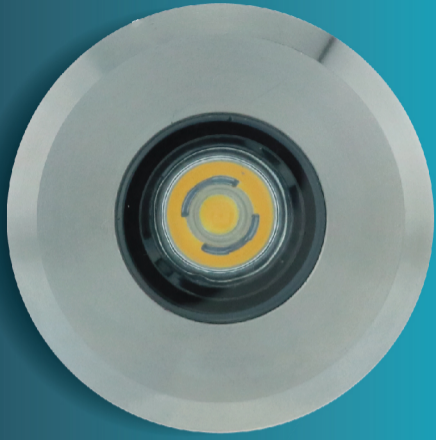

Underwater Light

ไฟใต้น้ำ Underwater Light ชนิด LED High Power แบบฝังเข้ากับผนังสระหรือพื้นสระ
เปลี่ยนจากสระว่ายน้ำธรรมดาให้มีชีวิตชีวามากขึ้น

UNDERWATER LIGHT

LED HUG521

Underwater Light

FEATURES

LED Type
HIGH POWER

Installation
Wall mounted (Housing type)

Waterproof Standard
IP68

Model HUG521

หลอดไฟ LED High Power
จำนวน 1 ดวง

ตัวครอบดวงโคม
ใช้วัสดุ Stainless Steel 304
Body Housing ผลิตจาก Thermoplastic

ติดตั้งแบบฝังเข้ากับผนังสระ
หรือพื้นสระ