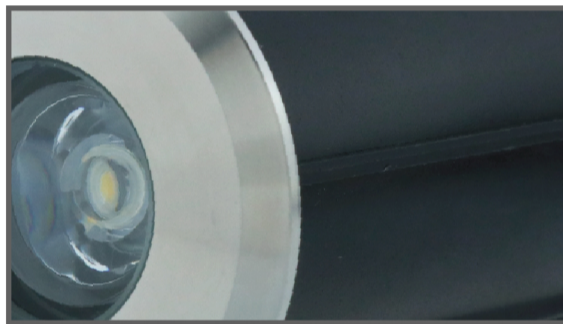

Underwater Light

ไฟใต้น้ำ Underwater Light ชนิด LED High Power แบบฝังเข้ากับผนังสระหรือพื้นสระ
เปลี่ยนจากสระว่ายน้ำธรรมดาให้มีชีวิตชีวามากขึ้น

UNDERWATER LIGHT

LED HUG521

Underwater Light

FEATURES

LED Type
HIGH POWER

Installation
Wall mounted (Housing type)

Waterproof Standard
IP68

Model HUG521

หลอดไฟ LED High Power
จำนวน 1 ดวง

ตัวครอบดวงโคม
ใช้วัสดุ Stainless Steel 304
Body Housing ผลิตจาก Thermoplastic

ติดตั้งแบบฝังเข้ากับผนังสระ
หรือพื้นสระ