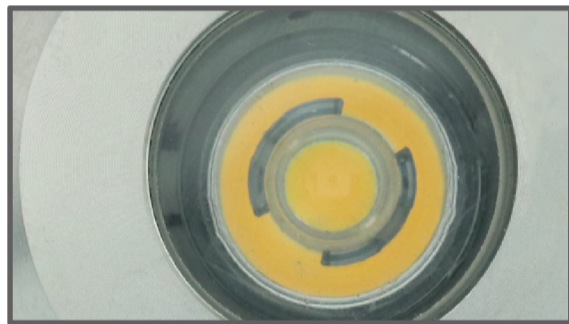

Underwater Light

ไฟใต้น้ำ Underwater Light ชนิด LED High Power แบบฝังเข้ากับผนังสระหรือพื้นสระ
เปลี่ยนจากสระว่ายน้ำธรรมดาให้มีชีวิตชีวามากขึ้น

UNDERWATER LIGHT

LED HUG521

Underwater Light

FEATURES

LED Type
HIGH POWER

Installation
Wall mounted (Housing type)

Waterproof Standard
IP68

Model HUG521

หลอดไฟ LED High Power
จำนวน 1 ดวง

ตัวครอบดวงโคม
ใช้วัสดุ Stainless Steel 304
Body Housing ผลิตจาก Thermoplastic

ติดตั้งแบบฝังเข้ากับผนังสระ
หรือพื้นสระ

COLOR OPTIONS

Cool white

Warm White

TECHNICAL DATA

รุ่น	กำลังไฟฟ้า	แรงดันไฟฟ้า	ลักษณะสี	สี	จำนวนควอร์	ขนาดสาย
HUG52102	1 W	12 V DC	สีดียว	คูลไวท์	2	4 เมตร
HUG52103	1 W	12 V DC	สีดียว	วอร์มไวท์	2	4 เมตร

DIMENSIONS