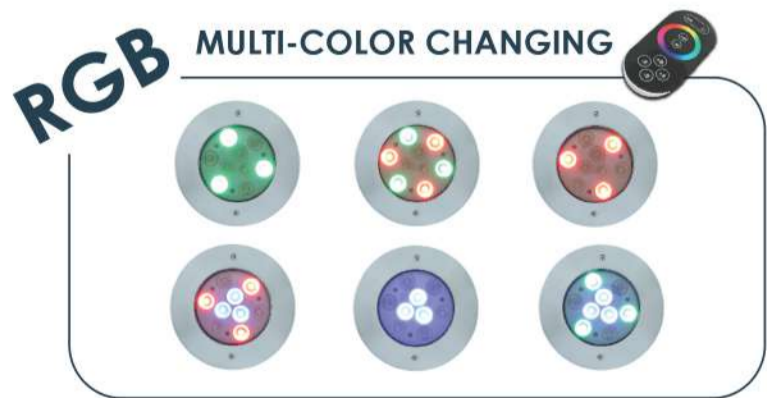

ไฟใต้น้ำ Underwater Light ชนิด LED แบบฝังเข้ากับผนังสระหรือพื้นสระ
เปลี่ยนจากสระว่ายน้ำธรรมดาให้มีชีวิตชีวามากขึ้น

UNDERWATER LIGHT

LED HUG16527

Underwater Light

Model HUG16527

FEATURES

LED Type
HIGH POWER

Installation
Wall mounted (Housing type)

Waterproof Standard
IP68

Warranty
2 Years

หลอดไฟ LED High Power
จำนวน 9 ดวง

ตัวครอบดวโรคม
ใช้วัสดุ Stainless Steel 316
Body Housing ผลิตจาก Thermoplastic

ติดตั้งแบบฝังเข้ากับผนังสระ
หรือพื้นสระ

COLOR OPTIONS

Cool White

Warm White

RGB

เลือก Shade สีไฟได้หลากหลายตามความต้องการ
ผ่าน Remote Control

TECHNICAL DATA

รุ่น	กำลังไฟฟ้า	แรงดันไฟฟ้า	ลักษณะสี	สี	จำนวนคอร์	ขนาดสาย
HUG1652701	27 W	12 V DC	เปลี่ยนสีได้	RGB	4	4 เมตร
HUG1652702	27 W	12 V DC	สีเดียว	วอร์มไวท์	2	4 เมตร
HUG1652703	27 W	12 V DC	สีเดียว	คูลไวท์	2	4 เมตร