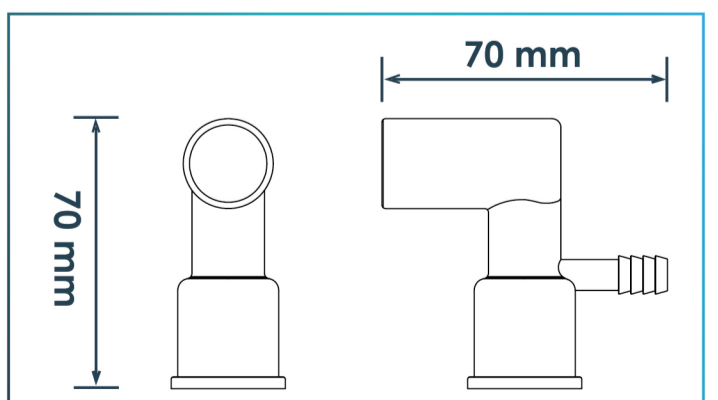

## DIMENSIONS

1138

1113

## DIMENSIONS

PK2205

PK2201

## • Jet Spa SET 4

Jet Air 10 mm & Water 15 mm

Nozzle Jet Spa 1 - 1/2" (Rotating Swirl Jet)

JT - PK2201

JT - PK2206

## DIMENSIONS

PK2206

PK2201