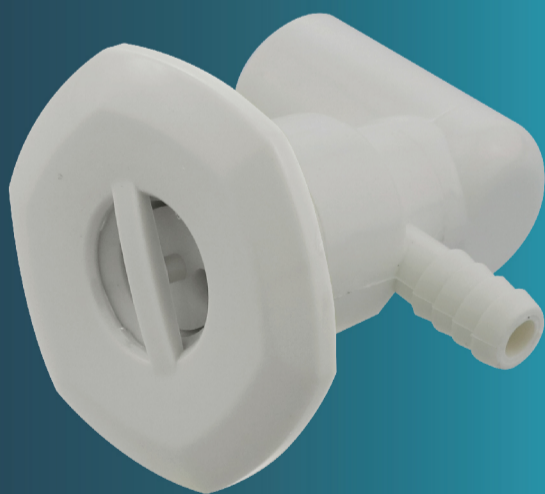

### Jet Spa and Nozzle / Venturi Tee Jet

อุปกรณ์สำหรับระบบเจ็ทสปา ใช้ติดตั้งกับสระว่ายน้ำคอนกรีตและบ่อสปา ผลิตจากพลาสติก ABS และ PVC แข็งแรงทนทาน

## • Jet Spa SET 3

Jet Air 10 mm & Water 15 mm

Nozzle Jet Spa 2 - 1/2" (Rotating Swirl Jet)

JT - PK2201

JT - PK2205

## DIMENSIONS

PK2205

PK2201

## • Jet Spa SET 4

Jet Air 10 mm & Water 15 mm

Nozzle Jet Spa 1 - 1/2" (Rotating Swirl Jet)

JT - PK2201

JT - PK2206