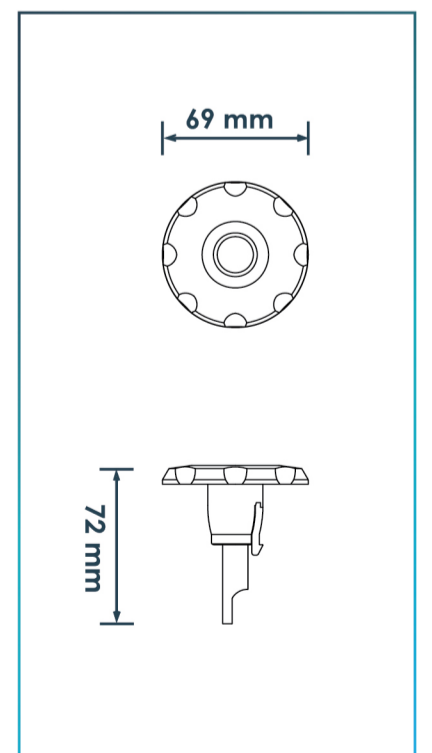

## DIMENSIONS

0021

0028

## • Jet Spa SET 2

Jet Air 25 mm & Water 25 mm

Nozzle Eyeball Jet Spa 2 - 3/4"

JT - 1138

JT - 1113

## DIMENSIONS

1138

1113