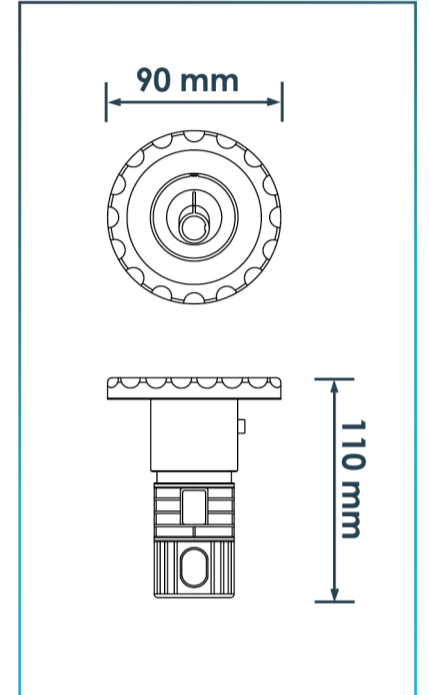

## • Jet Spa SET 1

Jet Air 10 mm & Water 20 mm

Nozzle Jet Spa 3 - 1.5" (Adjustable)

JT - 0021

JT - 0028

## DIMENSIONS

0021

0028

## DIMENSIONS

1138

1113