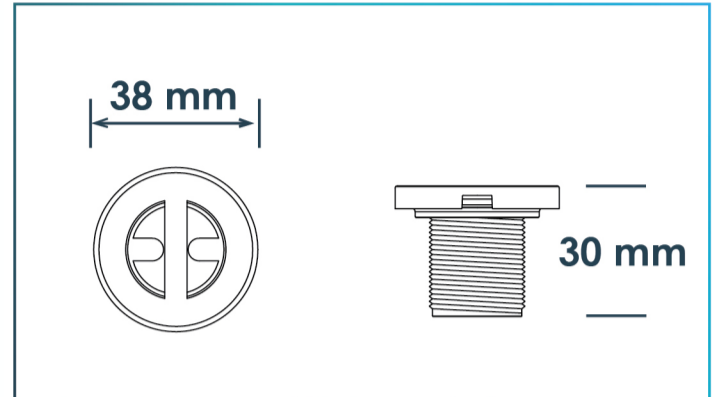

## DIMENSIONS

1138

1113

## • Jet Spa SET 3

Jet Air 10 mm & Water 15 mm

Nozzle Jet Spa 2 - 1/2" (Rotating Swirl Jet)

JT - PK2201

JT - PK2205

## DIMENSIONS

PK2205

PK2201