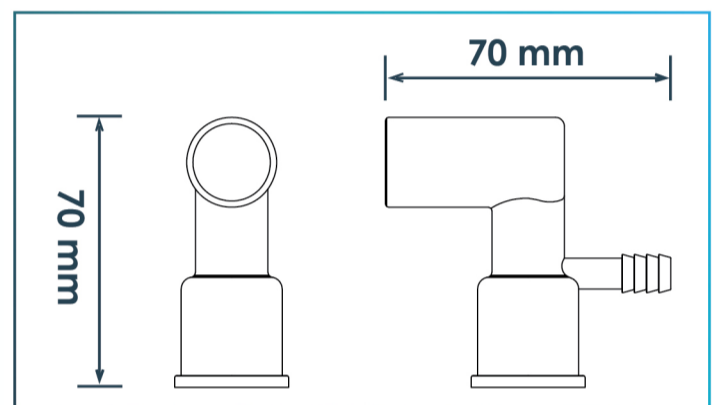

## DIMENSIONS

1138

1113

## • Jet Spa SET 3

Jet Air 10 mm & Water 15 mm

Nozzle Jet Spa 2 - 1/2" (Rotating Swirl Jet)

JT - PK2201

JT - PK2205

## DIMENSIONS

PK2205

PK2201