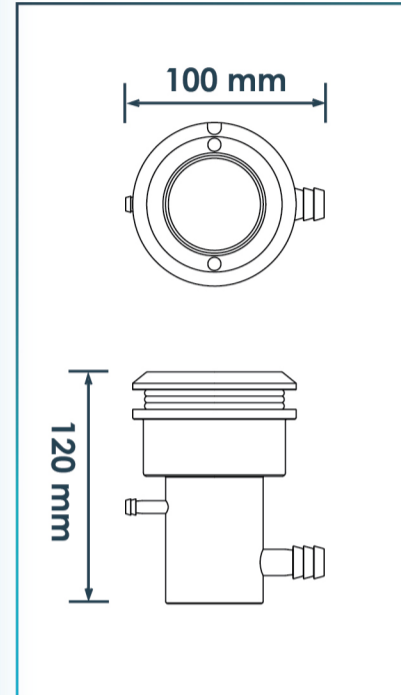

## • Jet Spa SET 1

Jet Air 10 mm & Water 20 mm

Nozzle Jet Spa 3 - 1.5" (Adjustable)

JT - 0021

JT - 0028

## DIMENSIONS

0021

0028

## DIMENSIONS

1138

1113