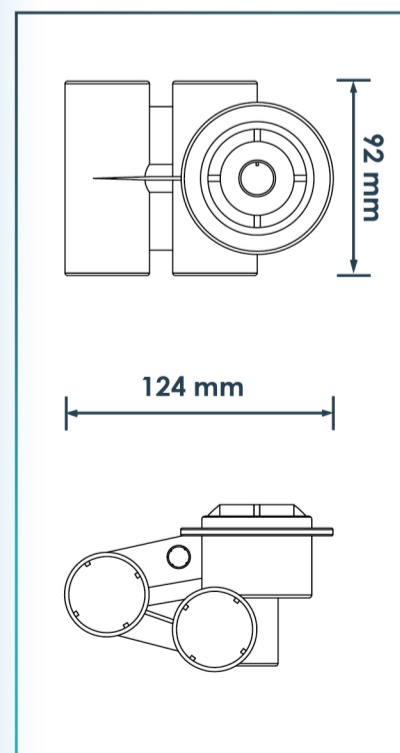

## DIMENSIONS

0021

0028

## • Jet Spa SET 2

Jet Air 25 mm & Water 25 mm

Nozzle Eyeball Jet Spa 2 - 3/4"

JT - 1138

JT - 1113

## DIMENSIONS

1138

1113

## DIMENSIONS

PK2205

PK2201