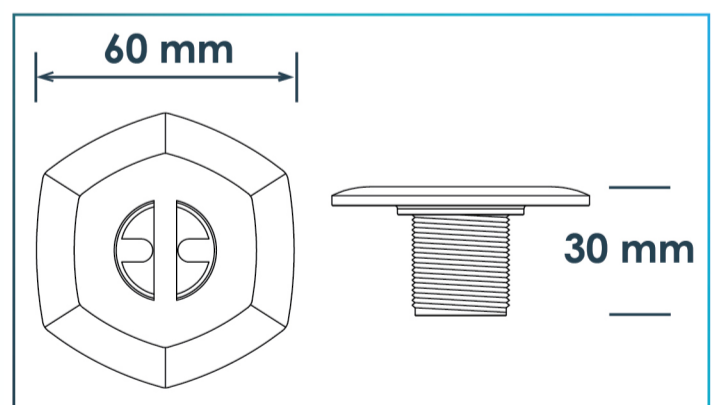

## DIMENSIONS

1138

1113

## DIMENSIONS

PK2205

PK2201

## • Jet Spa SET 4

Jet Air 10 mm & Water 15 mm

Nozzle Jet Spa 1 - 1/2" (Rotating Swirl Jet)

JT - PK2201

JT - PK2206

## DIMENSIONS

PK2206

PK2201