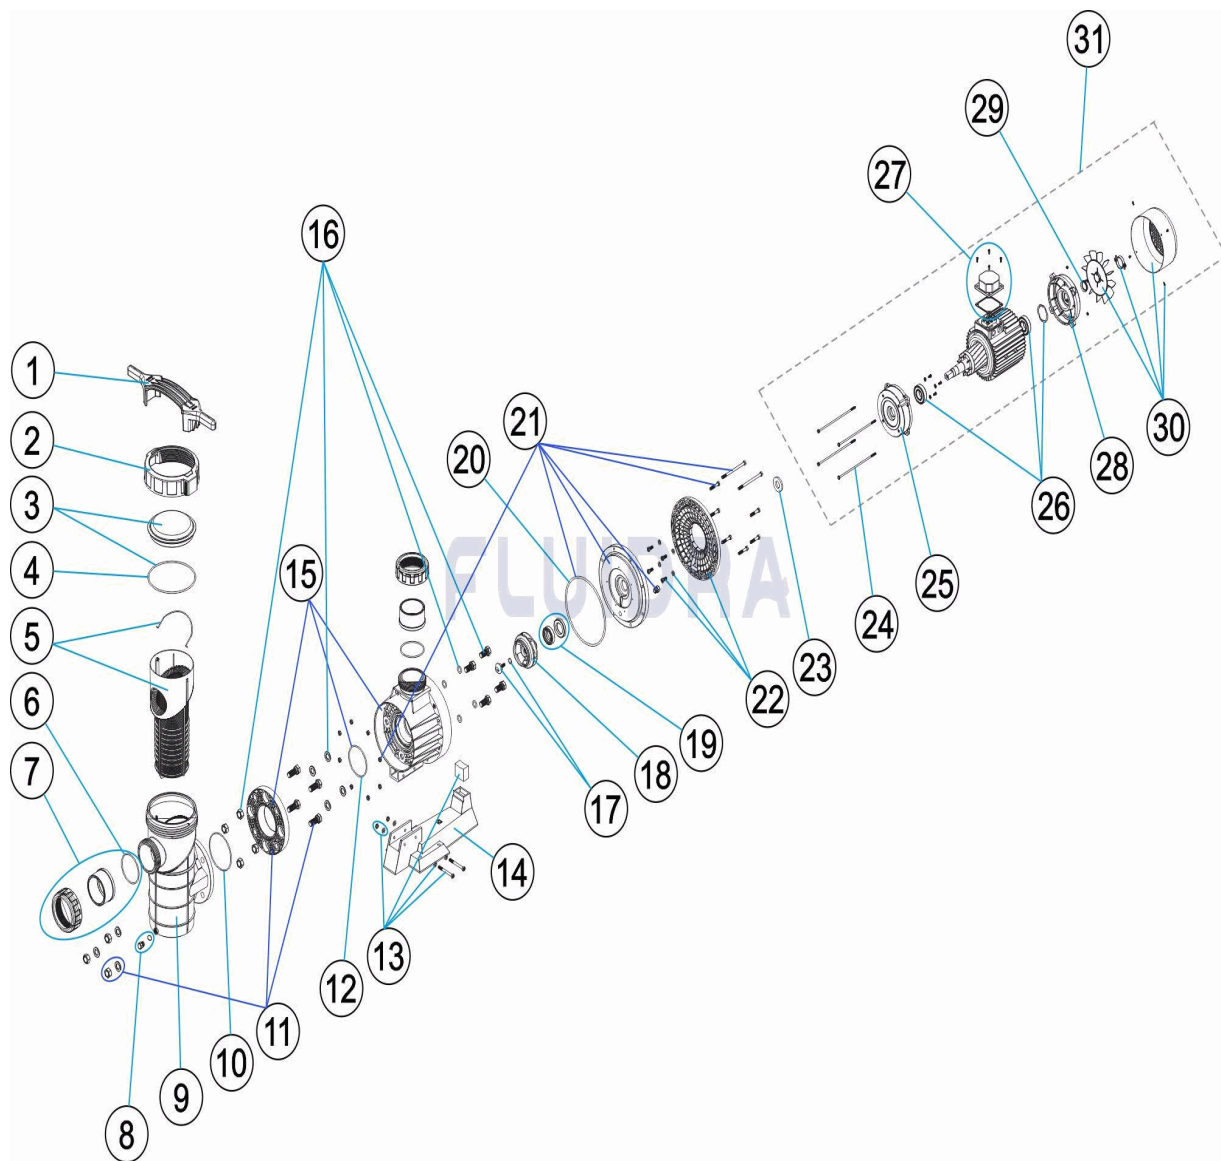

CODE 25493, 25494, 25495

DESCRIPTION: POMPE SHARK 3,5-4,5-5,5 HP

FRANCAIS

POS	CODE	DESCRIPTION	QUANTITE	POS	CODE	DESCRIPTION	QUANTITE
1	4405010379	CLE ECROU		14	4405010315	SOCLE POMPE	
2	4404180102	ECROU DE COUVERCLE		15	* 4405010307	CORPS POMPE 3,5 HP	
3	4405010302	COUVERCLE PRÉFILTRE		15	* 4405010308	CORPS POMPE 4,5 HP	
4	4405010373	JOINT TORIQUE D 192X5		15	* 4405010309	CORPS POMPE 5,5 HP	
5	4405010304	PANIER PRÉFILTRE		16	4405010311	VIS DE CORPS DE POMPE + SUPPORT COI	
6	4405010375	JOINTS ASPIRATION / REFOULEMENT		17	4405010338	BOUCHON BOUT D'AXE ROTOR	
7	4405010306	RACCORDS UNION D.90		18	* 4405010323	TURBINE 3,5 HP III 50 HZ	
8	4404121107	BOUCHON 1/4' DE VANNE		18	* 4405010324	TURBINE 4,5 HP III 50 HZ	
8	4405010312	BOUCHON DE PURGUE 3/8"		18	* 4405010325	TURBINE 5,5 HP III 50 HZ	
9	4405040701	PREFILTRE 8L		19	4405010322	GARNITURE MÉCANIQUE	
10	4405010377	JOINT TORIQUE D 124X3,5		20	4405010378	JOINT TORIQUE D 226X6	
11	4405010380	VISSERIE FIXATION + BRIDE		21	* 4405010334	FLASQUE PORTE GRANITURE 3,5 HP	
12	4405010376	JOINT TORIQUE D 100X4		21	* 4405010335	FLASQUE PORTE GRANITURE 4,5 - 5,5 HP	

* VOIR FICHE D'OBSERVATIONS