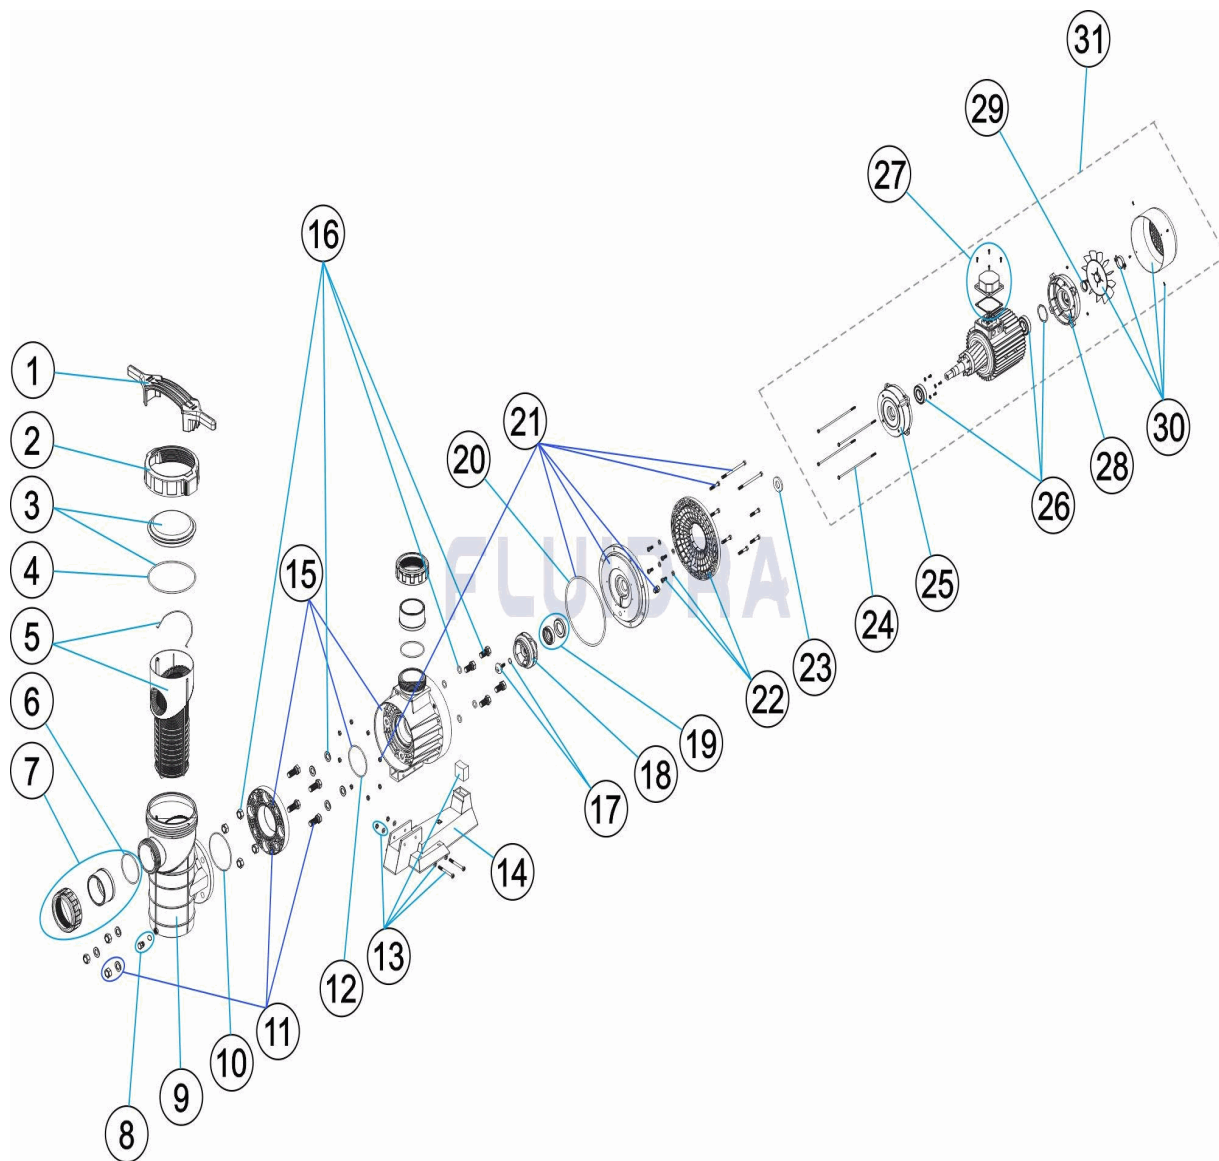

CODICE **25493, 25494, 25495**

DESCRIZIONE: **POMPA SHARK 3,5-4,5-5,5 HP**

ITALIANO

POS	CODICE	DESCRIZIONE	QUANTITA'	POS	CODICE	DESCRIZIONE	QUANTITA'
1	4405010379	CHIAVE GHIERA		14	4405010315	PIEDE POMPA	
2	4404180102	GHIERA COPERCHIO		15	* 4405010307	CORPO POMPA 3,5 HP	
3	4405010302	COPERCHIO PREFILTRO		15	* 4405010308	CORPO POMPA 4,5 HP	
4	4405010373	O-RING D 192X5		15	* 4405010309	CORPO POMPA 5,5 HP	
5	4405010304	CESTO PREFILTRO		16	4405010311	BULLONERIA CORPO POMPA	
6	4405010375	GUARNIZIONI ASPIRAZIONE / MANDATA		17	4405010338	TAPPO RUOTA	
7	4405010306	MANICOTTI DI UNIONE D.90		18	* 4405010323	RUOTA 3,5 HP III 50 HZ	
8	4404121107	COPERCHIO 1/4' VALVOLA		18	* 4405010324	RUOTA 4,5 HP III 50 HZ	
8	4405010312	TAPPO SCARICO 3/8'		18	* 4405010325	RUOTA 5,5 HP III 50 HZ	
9	4405040701	PREFILTRO 8L		19	4405010322	GUARNIZIONE MECCANICA	
10	4405010377	O-RING D 124X3,5		20	4405010378	O-RING D 226X6	
11	4405010380	BULLONERIA FISSAGGIO + FLANGIA		21	* 4405010334	FLANGIA TENUTA MECCANICA 3,5 HP	
12	4405010376	O-RING D 100X4		21	* 4405010335	FLANGIA TENUTA MECCANICA 4,5 - 5,5 HP	

* SI FACCIÀ RIFERIMENTO AL FOGLIO DELLE OSSERVAZIONI