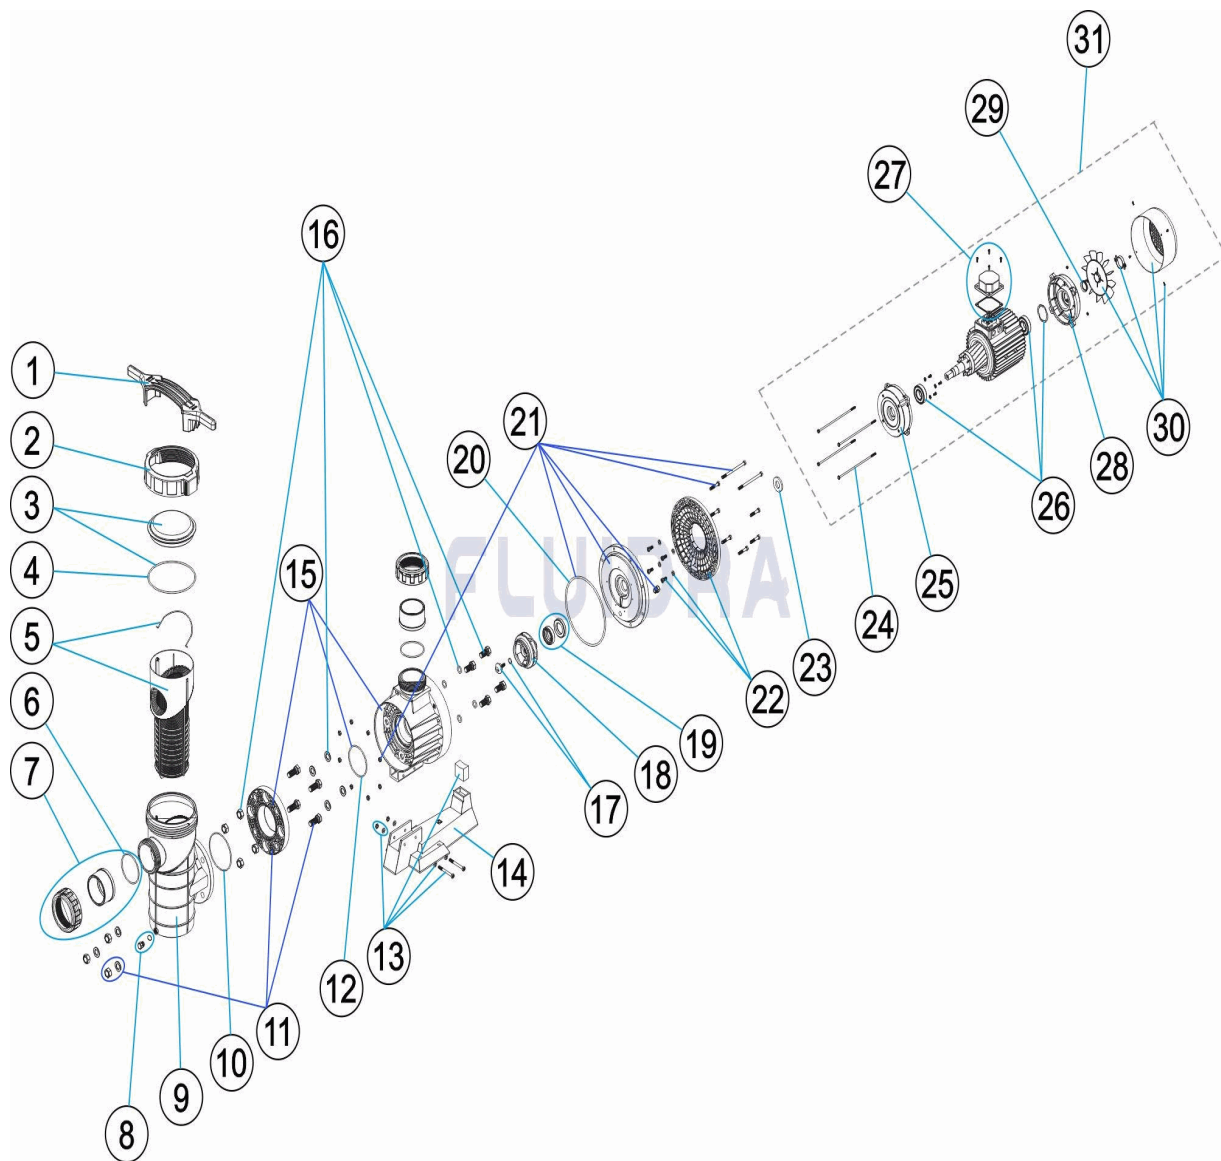

CODIGO **25493, 25494, 25495**

DESCRIÇÃO: **BOMBA SHARK 3,5-4,5-5,5 HP**

PORTUGUES

POS	CODIGO	DESCRIÇÃO	JANTIDADE	POS	CODIGO	DESCRIÇÃO	JANTIDADE
1	4405010379	CHAVE PORCA		14	4405010315	PÉ BOMBA	
2	4404180102	PORCA TAMPA		15	* 4405010307	CORPO BOMBA 3,5 HP	
3	4405010302	TAMPA PRÉ-FILTRO		15	* 4405010308	CORPO BOMBA 4,5 HP	
4	4405010373	JUNTA TÓRICA D 192X5		15	* 4405010309	CORPO BOMBA 5,5 HP	
5	4405010304	CESTO PRÉ-FILTRO		16	4405010311	PARAFUSOS CORPO BOMBA	
6	4405010375	JUNTAS ASPIRAÇÃO / IMPULSÃO		17	4405010338	TAMPO RODIZIO	
7	4405010306	ACESSÓRIOS DE UNIÃO D.90		18	* 4405010323	RODÍZIO 3,5 HP III 50 HZ	
8	4404121107	TAMPÃO 1/4" VÁLVULA		18	* 4405010324	RODÍZIO 4,5 HP III 50 HZ	
8	4405010312	TAMPÃO PURGA 3/8"		18	* 4405010325	RODÍZIO 5,5 HP III 50 HZ	
9	4405040701	PRÉ-FILTRO 8L		19	4405010322	JUNTA MECÂNICA	
10	4405010377	JUNTA TÓRICA D 124X3,5		20	4405010378	JUNTA TÓRICA D 226X6	
11	4405010380	PARAFUSOS FIXAÇÃO + FLANGE		21	* 4405010334	FLANGE DO SELO MECÂNICO 3,5 HP	
12	4405010376	JUNTA TÓRICA D 100X4		21	* 4405010335	FLANGE DO SELO MECÂNICO 4,5 - 5,5 HP	

* VEJA A FICHA DE OBSERVAÇÕES