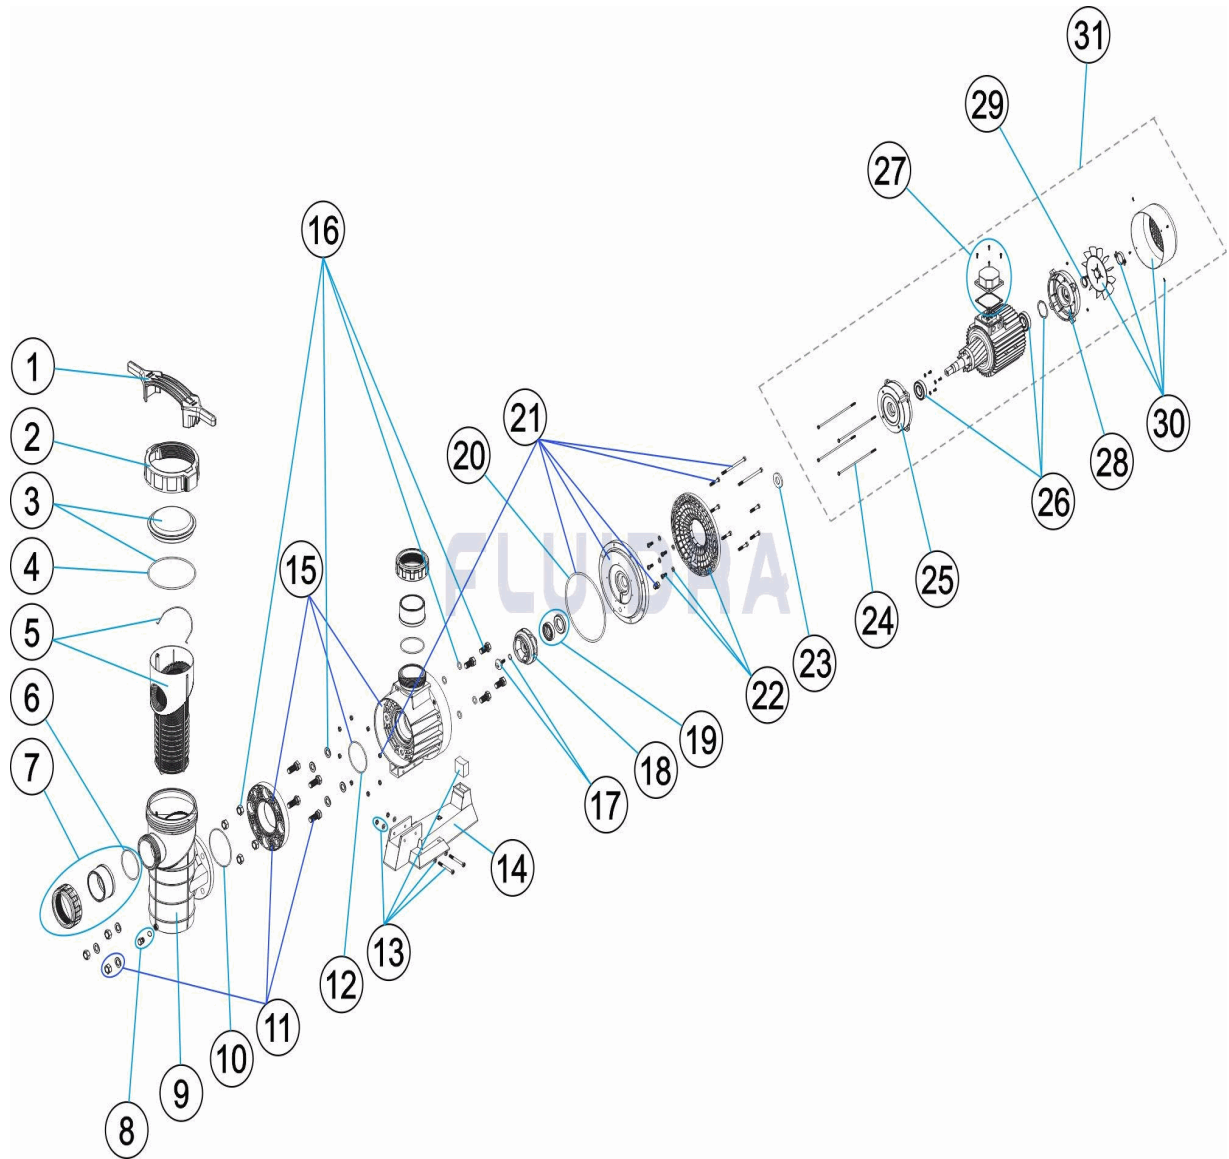

CODE **25493, 25494, 25495**

DESCRIPTION: **SHARK PUMP 3.5 - 4.5 - 5.5 HP**

ENGLISH

POS	CODE	DESCRIPTION	QUANTITY	POS	CODE	DESCRIPTION	QUANTITY
1	4405010379	KEY FOR PREFILTER NUT		14	4405010315	PUMP BASE	
2	4404180102	THREADED LID COLLAR		15	* 4405010307	PUMP BODY 3,5 HP	
3	4405010302	PRE-FILTER COVER		15	* 4405010308	PUMP BODY 4,5 HP	
4	4405010373	O' RING D 192X5		15	* 4405010309	PUMP BODY 5,5 HP	
5	4405010304	PRE-FILTER BASKET		16	4405010311	BACK PLATE SCREWS	
6	4405010375	SUCTION / RETURN GASKETS		17	4405010338	IMPELLER COVER	
7	4405010306	D.90 UNION FITTINGS		18	* 4405010323	IMPELLER 3,5 HP III 50 HZ	
8	4404121107	PLUG 1/4'		18	* 4405010324	IMPELLER 4,5 HP III 50 HZ	
8	4405010312	DRAIN PLUG 3/8'		18	* 4405010325	IMPELLER 5,5 HP III 50 HZ	
9	4405040701	PRE-FILTER 8L		19	4405010322	MECHANICAL SEAL	
10	4405010377	O' RING D 124X3,5		20	4405010378	O' RING D 226X6	
11	4405010380	FLANGE FIXING + SCREWS		21	* 4405010334	MECHANICAL SEAL PLATE 3,5 HP	
12	4405010376	O' RING D 100X4		21	* 4405010335	MECHANICAL SEAL PLATE 4,5 - 5,5 HP	