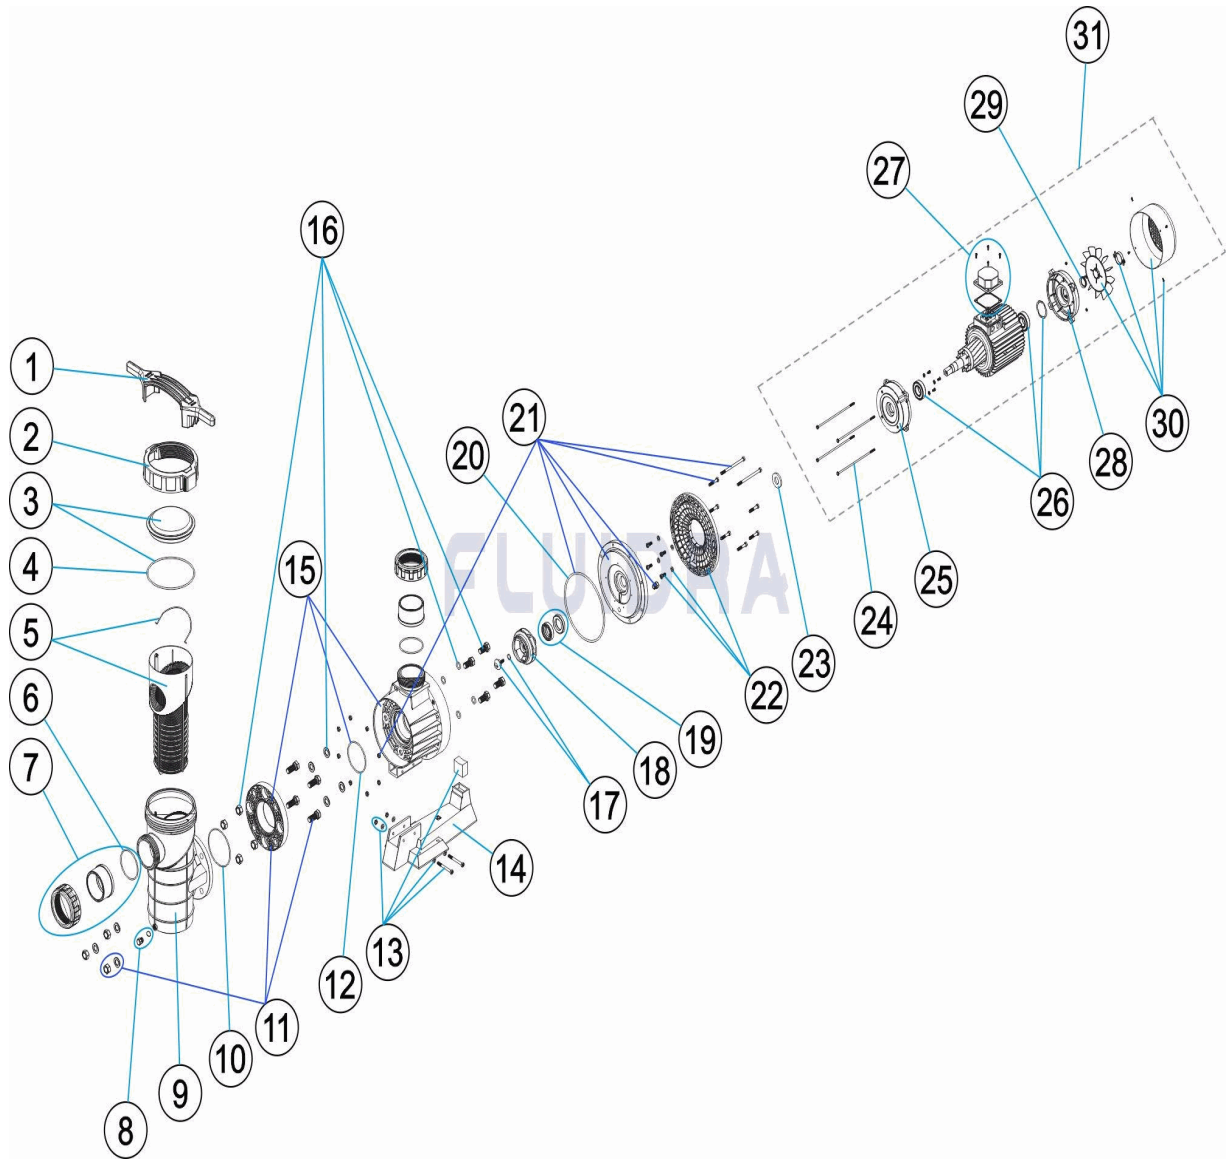

CODE **25493, 25494, 25495**

BESCHREIBUNG: **PUMPE SHARK 3,5-4,5-5,5 HP**

DEUTSCH

POS	CODE	BESCHREIBUNG	MENGE	POS	CODE	BESCHREIBUNG	MENGE
1	4405010379	SCHLÜSSEL MUTTER		14	4405010315	PUMPENFUSS	
2	4404180102	MUTTER ABDECKUNG		15	* 4405010307	PUMPENGEHÄUSE 3,5 HP	
3	4405010302	VORFILTERDECKEL		15	* 4405010308	PUMPENGEHÄUSE 4,5 HP	
4	4405010373	O-RING D. 192 X 5		15	* 4405010309	PUMPENGEHÄUSE 5,5 HP	
5	4405010304	VORFILTERKORB		16	4405010311	SCHRAUBENSATZ PUMPENGEHÄUSE	
6	4405010375	DICHTUNGEN SAUG/DRUCK		17	4405010338	STOPFEN LAUFRAD	
7	4405010306	ANSCHLUSSZUBEHÖR D.90		18	* 4405010323	LAUFRAD 3,5 HP III 50 HZ	
8	4404121107	STOPFEN 1/4' VENTIL		18	* 4405010324	LAUFRAD 4,5 HP III 50 HZ	
8	4405010312	ABLASSSTOPFEN 3/8'		18	* 4405010325	LAUFRAD 5,5 HP III 50 HZ	
9	4405040701	VORFILTER 8 L		19	4405010322	GLEITRINGDICHTUNG	
10	4405010377	O-RING D. 124 X 3,5		20	4405010378	O-RING D. 226 X 6	
11	4405010380	FIXIERSCHRAUBEN UND FLANSCH		21	* 4405010334	GLEITRINGDICHTUNG 3,5 HP	
12	4405010376	O-RING D. 100 X 4		21	* 4405010335	GLEITRINGDICHTUNG 4,5 - 5,5 HP	

* SIEHE ANMERKUGSBLATT