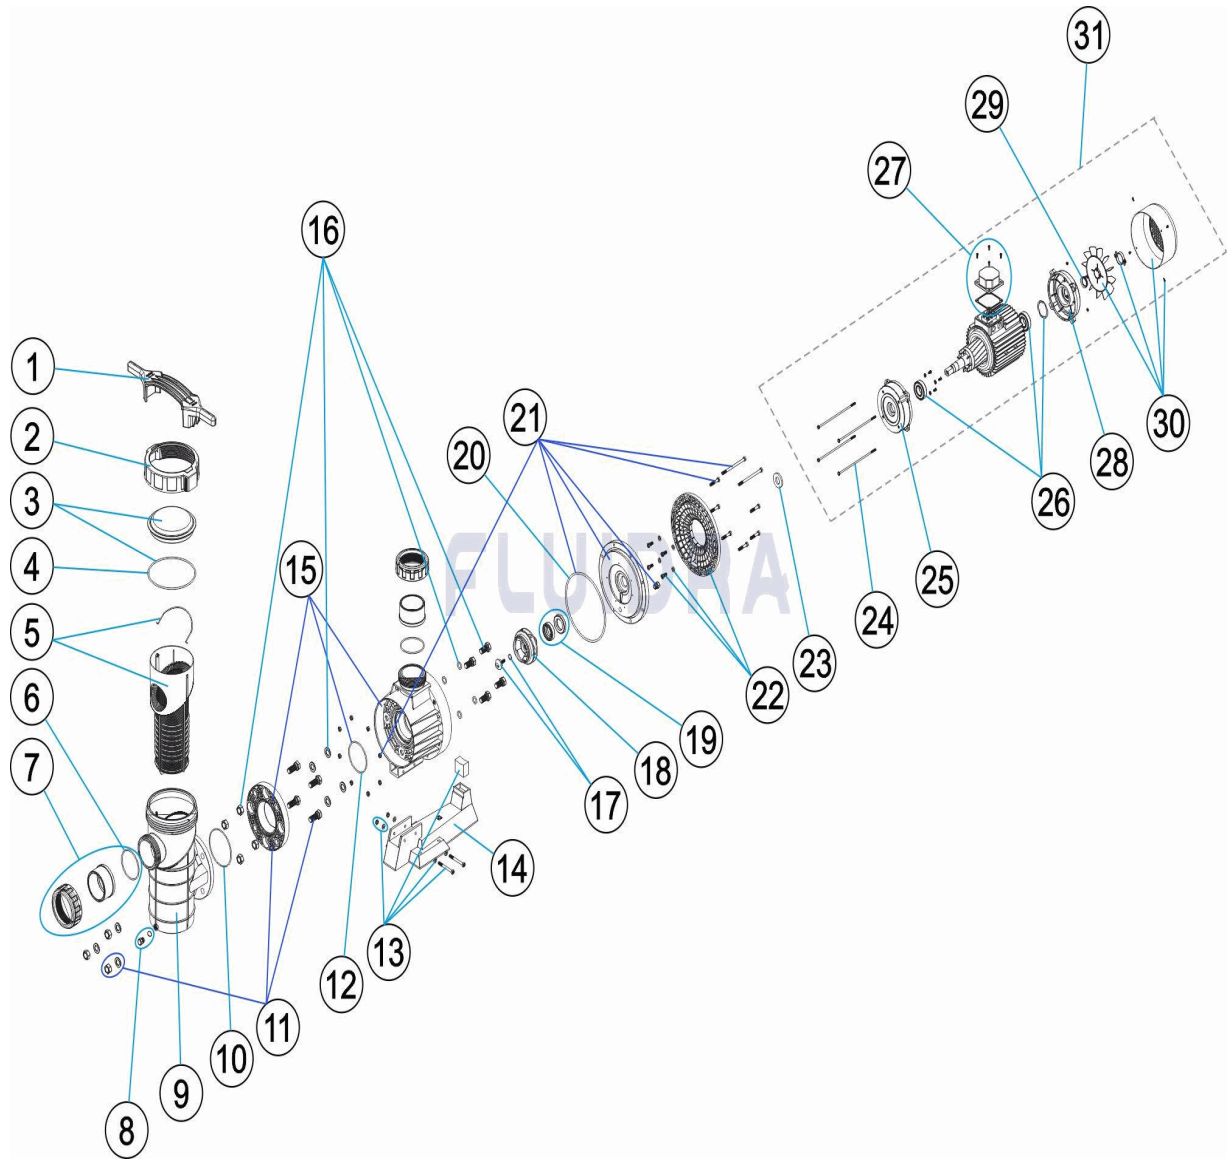

CODIGO **25493, 25494, 25495**

DESCRIPCION: **BOMBA SHARK 3,5-4,5-5,5 HP**

ESPAÑOL

POS	CODIGO	DESCRIPCION	CANTIDAD	POS	CODIGO	DESCRIPCION	CANTIDAD
1	4405010379	LLAVE TUERCA		14	4405010315	PIE BOMBA	
2	4404180102	TUERCA TAPA		15	* 4405010307	CUERPO BOMBA 3,5 HP	
3	4405010302	TAPA PREFILTRO		15	* 4405010308	CUERPO BOMBA 4,5 HP	
4	4405010373	JUNTA TORICA D 192X5		15	* 4405010309	CUERPO BOMBA 5,5 HP	
5	4405010304	CESTO PREFILTRO		16	4405010311	TORNILLERÍA CUERPO BOMBA	
6	4405010375	JUNTAS ASPIRACION/IMPULSION		17	4405010338	TAPÓN RODETE	
7	4405010306	ACCESORIOS ENLACE D.90		18	* 4405010323	RODETE 3,5 HP III 50 HZ	
8	4404121107	TAPON ¼ VALVULA		18	* 4405010324	RODETE 4,5 HP III 50 HZ	
8	4405010312	TAPONES PURGA 3/8"		18	* 4405010325	RODETE 5,5 HP III 50 HZ	
9	4405040701	PREFILTRO 8L		19	4405010322	JUNTA MECÁNICA	
10	4405010377	JUNTA TORICA D 124X3,5		20	4405010378	JUNTA TORICA D 226X6	
11	4405010380	TORNILLERIA FIJACION + BRIDA		21	* 4405010334	BRIDA SELLO MECÁNICO 3,5 HP	
12	4405010376	JUNTA TORICA D 100X4		21	* 4405010335	BRIDA SELLO MECÁNICO 4,5 - 5,5 HP	