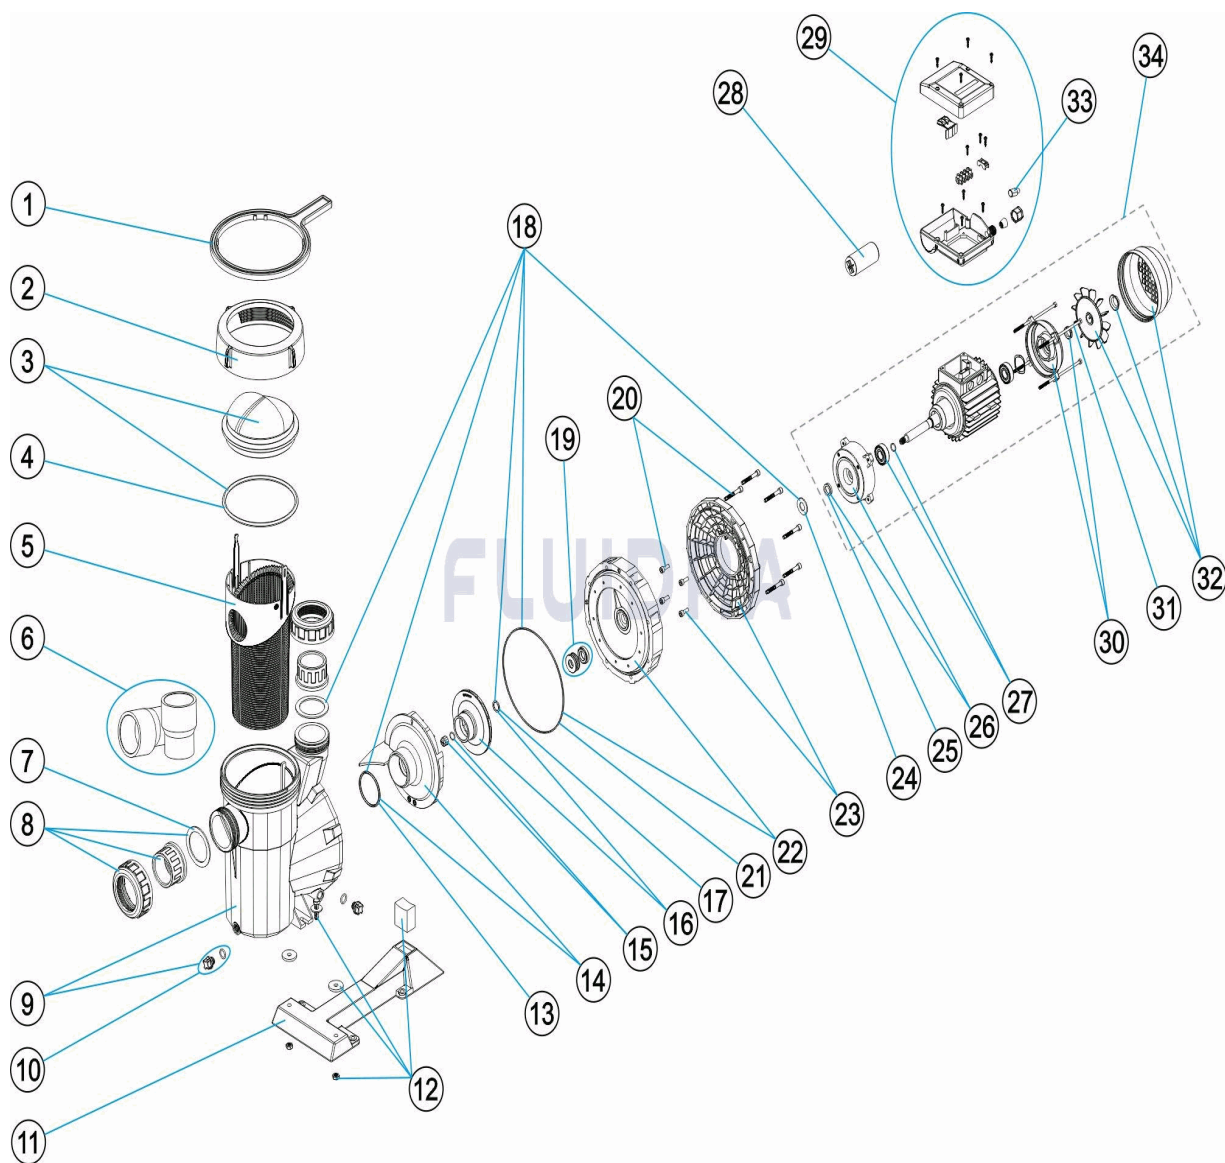

**CODIGO** 20597, 20598, 20599, 20600, 20601, 20602, 20603, 20604, 20605, 20606, 20607, 23045, 24337

**DESCRIPCION:** BOMBA ASTRAL VICTORIA

**ESPAÑOL**

POS	CODIGO	DESCRIPCION	CANTIDAD	POS	CODIGO	DESCRIPCION	CANTIDAD
1	4404130103	LLAVE TUERCA FILTRO		12	* 4405010180	UNION HIDRAULICA PIE 3 HP II	
2	4404130101	TUERCA TAPA PREFILTRO		13	4405010161	JUNTA TORICA D. 56,7X3,5	
3	4405010702	TAPA PREFILTRO		14	* 4405010115	DIFUSOR <=0,75 HP	
4	4405010178	JUNTA TORICA D. 151,7X6,99		14	* 4405010116	DIFUSOR 1 HP - 2 HP	
5	4405010105	CESTO PREFILTRO		14	* 4405010117	DIFUSOR 2,5 - 3 HP	
6	* 4405010717	ACCESORIOS ENLACE 3 HP		15	4405010134	TAPÓN RODETE M8 IZQUIERDA	
7	4405010179	JUNTA PLANA 72X55X2,5		16	* 4405010723	RODETE 1/3 HP 50 HZ	
8	* 4405010106	ACCESORIOS ENLACE <= 1 HP		16	* 4405010716	RODETE 1/3 HP 60 HZ	
8	* 4405010107	ACCESORIOS ENLACE 1,5 HP - 2,5 HP		16	* 4405010591	RODETE ½ (II) HP	
9	4405010109	CUERPO BOMBA		16	* 4405010667	RODETE ½ (II) HP 60 HZ	
10	4405010110	TAPONES PURGA "		16	* 4405010592	RODETE ½ (III) HP	
11	4405010114	PIE BOMBA 1,5 -3 HP		16	* 4405010668	RODETE ½ (III) HP 60 HZ	

CODE **20597, 20598, 20599, 20600, 20601, 20602, 20603, 20604, 20605, 20606, 20607, 23045, 24337**

DESCRIPTION: **ASTRAL VICTORIA PUMP**