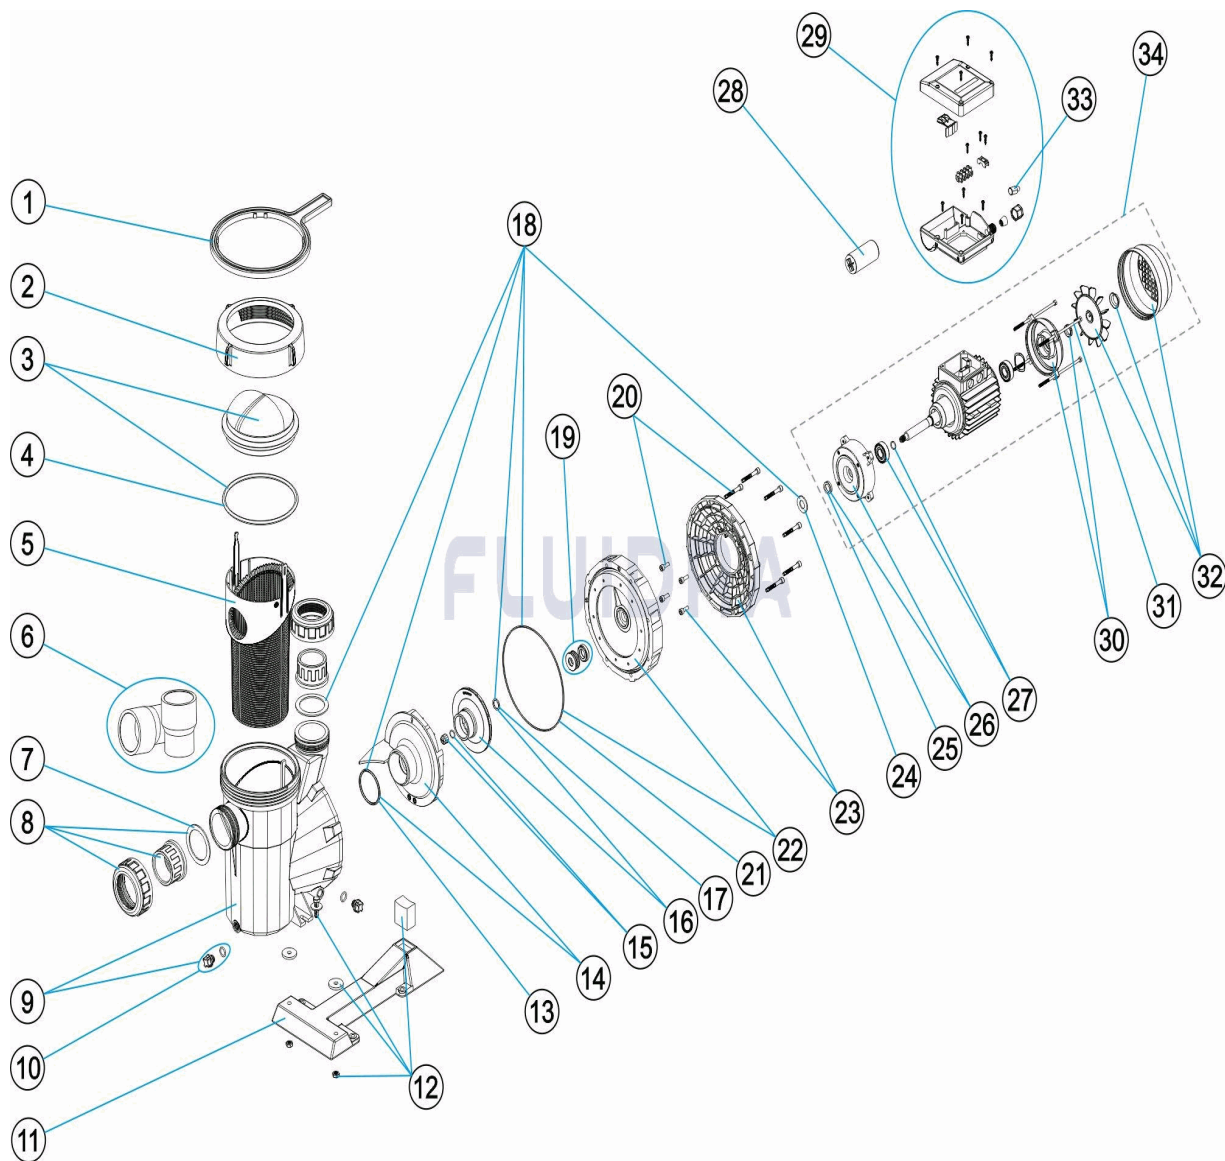

CODICE 20597, 20598, 20599, 20600, 20601, 20602, 20603, 20604, 20605, 20606, 20607, 23045, 24337

DESCRIZIONE: POMPA ASTRAL VICTORIA

ITALIANO

POS	CODICE	DESCRIZIONE	QUANTITA'	POS	CODICE	DESCRIZIONE	QUANTITA'
1	4404130103	CHIAVE GHIERA PER FILTRO		12	* 4405010180	UNIONS PARTE IDRAULICA-BASE POMPA	
2	4404130101	VITE COPERCHIO PREFILTRO		13	4405010161	O-RING D 56,7X3,5	
3	4405010702	COPERCHIO PREFILTRO		14	* 4405010115	DIFFUSORE <=0,75 HP	
4	4405010178	O-RING D 151,7X6,99		14	* 4405010116	DIFFUSORE 1 HP - 2 HP	
5	4405010105	CESTO PREFILTRO		14	* 4405010117	DIFFUSORE 2.5 - 3 HP	
6	* 4405010717	MANICOTTI DI UNIONE 3 HP		15	4405010134	TAPPO RUOTA M8 SIN.	
7	4405010179	GUERNICIONE PIANA 72X55X2,5		16	* 4405010723	RUOTA 1/3 HP 50 HZ	
8	* 4405010106	MANICOTTI DI UNIONE <= 1 HP		16	* 4405010716	RUOTA 1/3 HP 60 HZ	
8	* 4405010107	MANICOTTI DI UNIONE 1,5 HP - 2,5 HP		16	* 4405010591	RUOTA 1/2 (II) HP	
9	4405010109	CORPO POMBA		16	* 4405010667	RUOTA 1/2 (II) HP 60 HZ	
10	4405010110	TAPPO SCARICO "		16	* 4405010592	RUOTA 1/2 (III) HP	
11	4405010114	PIEDE POMPA 1,5 -3 HP		16	* 4405010668	RUOTA 1/2 (III) HP 60 HZ	

* SI FACCIA RIFERIMENTO AL FOGLIO DELLE OSSERVAZIONI