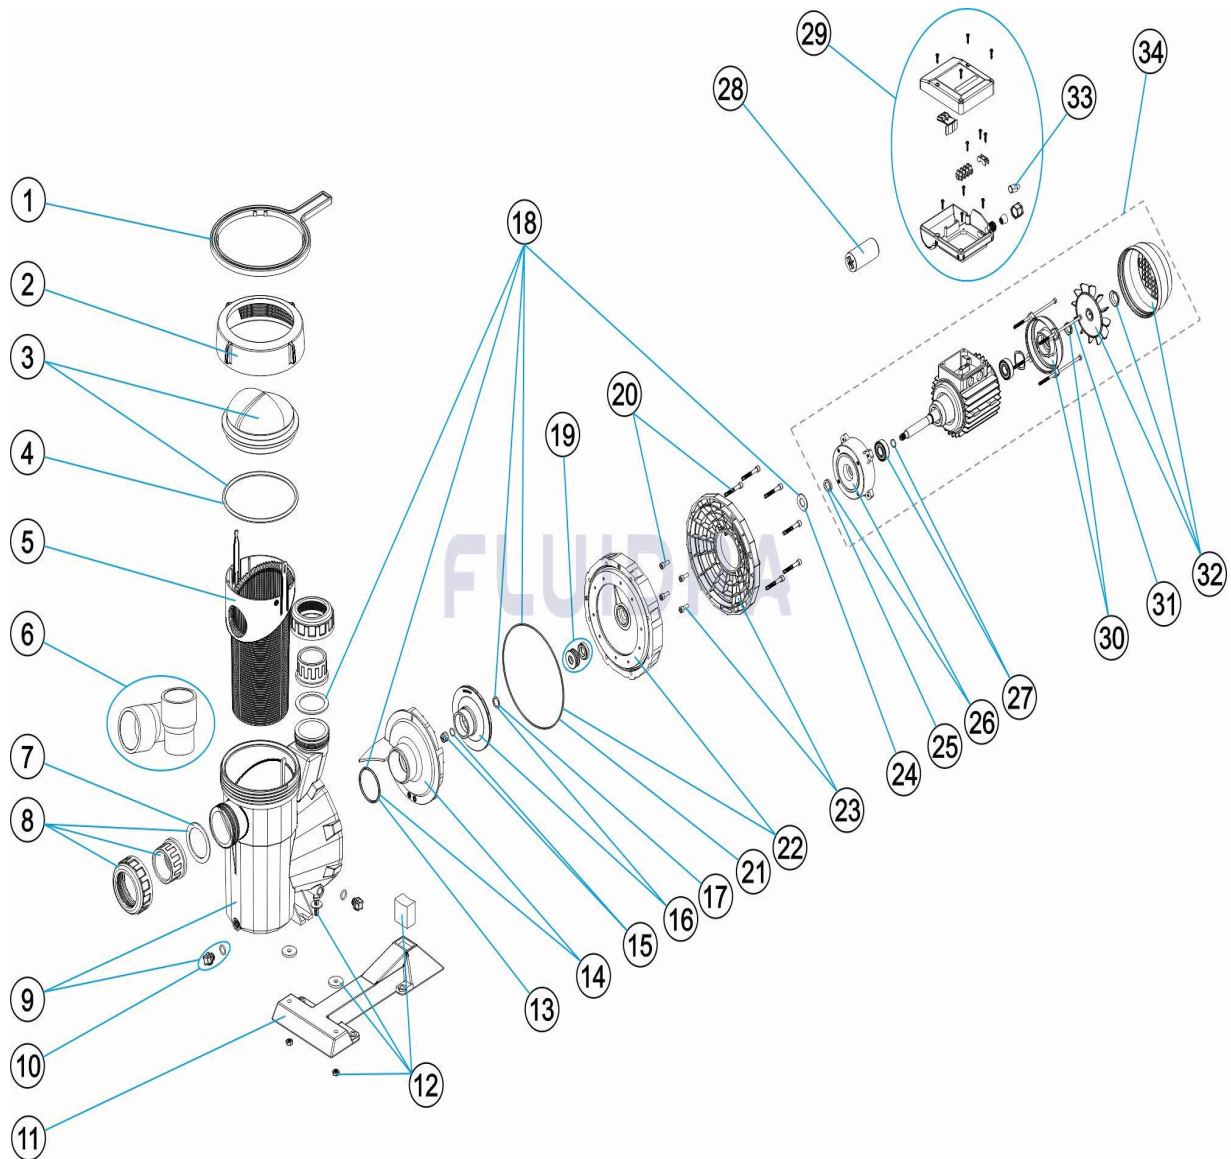

CODE **20597, 20598, 20599, 20600, 20601, 20602, 20603, 20604, 20605, 20606, 20607, 23045, 24337**

DESCRIPTION: **ASTRAL VICTORIA PUMP**

**ENGLISH**

POS	CODE	DESCRIPTION	QUANTITY	POS	CODE	DESCRIPTION	QUANTITY
1	4404130103	LID SPANNER		12	* 4405010180	PUMP BASE FITTINGS 3 HP II	
2	4404130101	PRE-FILTER COVER NUT		13	4405010161	O' RING D. 56,7X3,5	
3	4405010702	PRE-FILTER COVER		14	* 4405010115	DIFFUSEUR <=0,75 HP	
4	4405010178	O' RING D 151,7X6,99		14	* 4405010116	DIFFUSOR 1 HP - 2 HP	
5	4405010105	PRE-FILTER BASKET		14	* 4405010117	DIFFUSOR 2,5 - 3 HP	
6	* 4405010717	UNION FITTINGS 3 HP		15	4405010134	IMPELLER COVER M8 LEFT	
7	4405010179	INLET GASKET 72X55X2,5		16	* 4405010723	IMPELLER 1/3 HP 50 HZ	
8	* 4405010106	UNION FITTINGS <= 1 HP		16	* 4405010716	IMPELLER 1/3 HP 60 HZ	
8	* 4405010107	UNION FITTINGS 1,5 HP - 2,5 HP		16	* 4405010591	IMPELLER ½ (II) HP	
9	4405010109	PUMP HOUSING		16	* 4405010667	IMPELLER ½ (II) HP 60 HZ	
10	4405010110	DRAIN PLUG "		16	* 4405010592	IMPELLER ½ (III) HP	
11	4405010114	PUMP BASE 1,5 -3 HP		16	* 4405010668	IMPELLER ½ (III) HP 60 HZ	