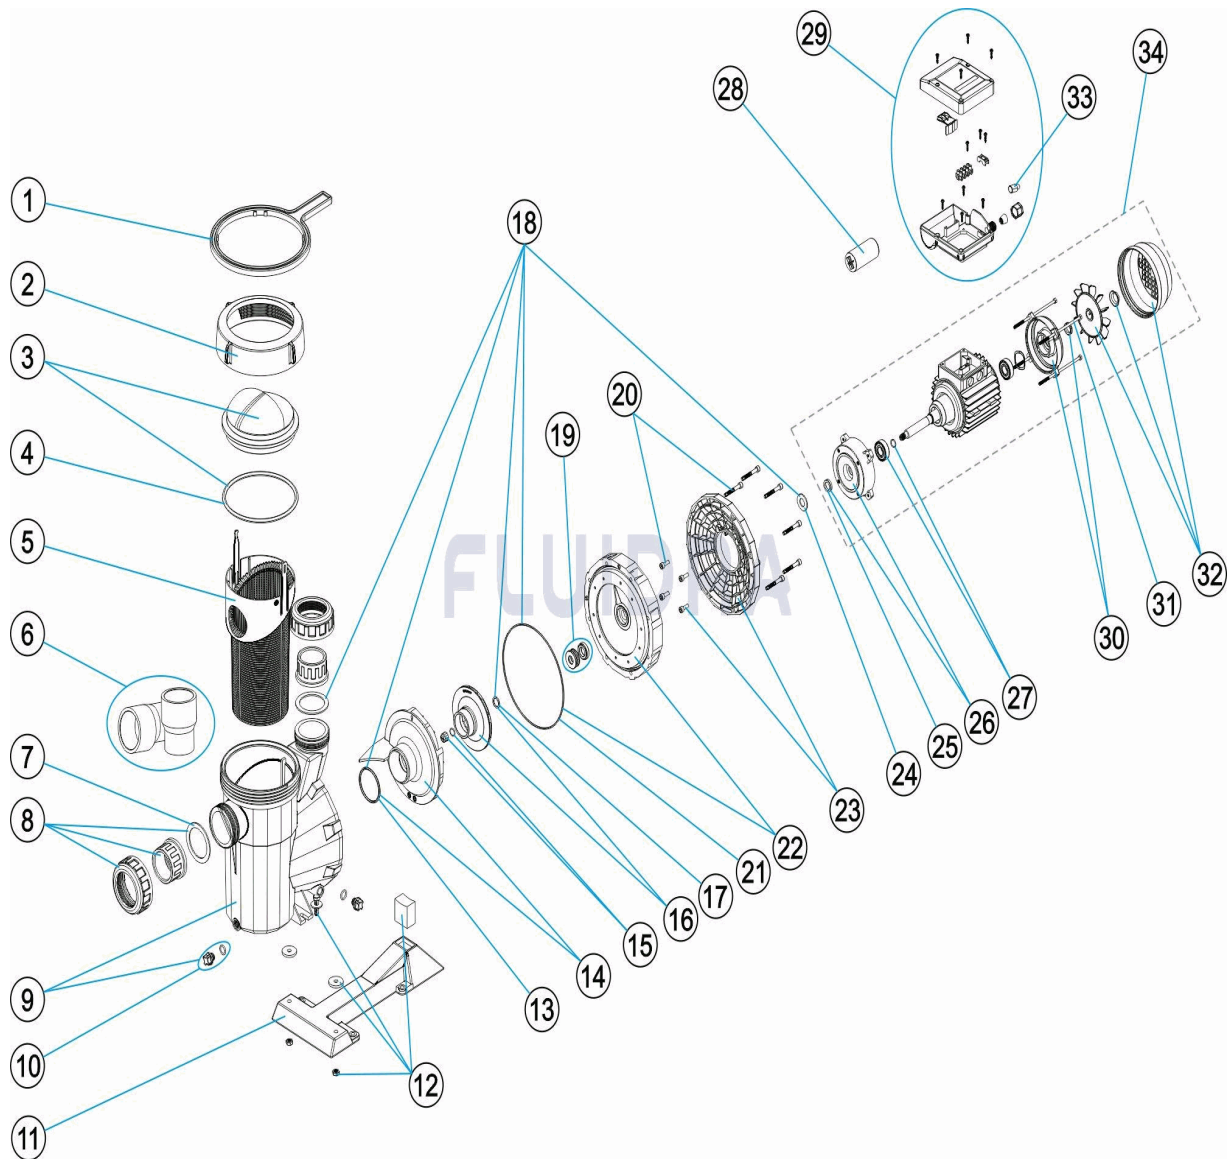

CODE **20597, 20598, 20599, 20600, 20601, 20602, 20603, 20604, 20605, 20606, 20607, 23045, 24337**

BESCHREIBUNG: **PUMPE ASTRAL VICTORIA**

**DEUTSCH**

POS	CODE	BESCHREIBUNG	MENGE	POS	CODE	BESCHREIBUNG	MENGE
1	4404130103	SCHLÜSSEL MUTTER FILTER		12	* 4405010180	VERBINDUNG HYDRAULIK-FUSS 3 HP II	
2	4404130101	MUTTER VORFILTERDECKEL		13	4405010161	O-RING D. 56,7 X 3,5	
3	4405010702	VORFILTERDECKEL		14	* 4405010115	WASSERVERTEILER <=0,75 HP	
4	4405010178	O-RING D. 151,7 X 6,99		14	* 4405010116	WASSERVERTEILER 1 HP - 2 HP	
5	4405010105	VORFILTERKORB		14	* 4405010117	WASSERVERTEILER 2,5 - 3 HP	
6	* 4405010717	ANSCHLUSSZUBEHÖR 3 HP		15	4405010134	STOPFEN LAUFRAD M8 LINKS	
7	4405010179	FLACHDICHTUNG 72 X 55 X 2,5		16	* 4405010723	LAUFRAD 1/3 HP 50 HZ	
8	* 4405010106	ANSCHLUSSZUBEHÖR <= 1 HP		16	* 4405010716	LAUFRAD 1/3 HP 60 HZ	
8	* 4405010107	ANSCHLUSSZUBEHÖR 1,5 HP - 2,5 HP		16	* 4405010591	LAUFRAD ½ (II) HP	
9	4405010109	PUMPENGEHÄUSE		16	* 4405010667	LAUFRAD ½ (II) HP 60 HZ	
10	4405010110	ABLASSSTOPFEN "		16	* 4405010592	LAUFRAD ½ (III) HP	
11	4405010114	PUMPENFUSS 1,5 - 3 HP		16	* 4405010668	LAUFRAD ½ (III) HP 60 HZ	