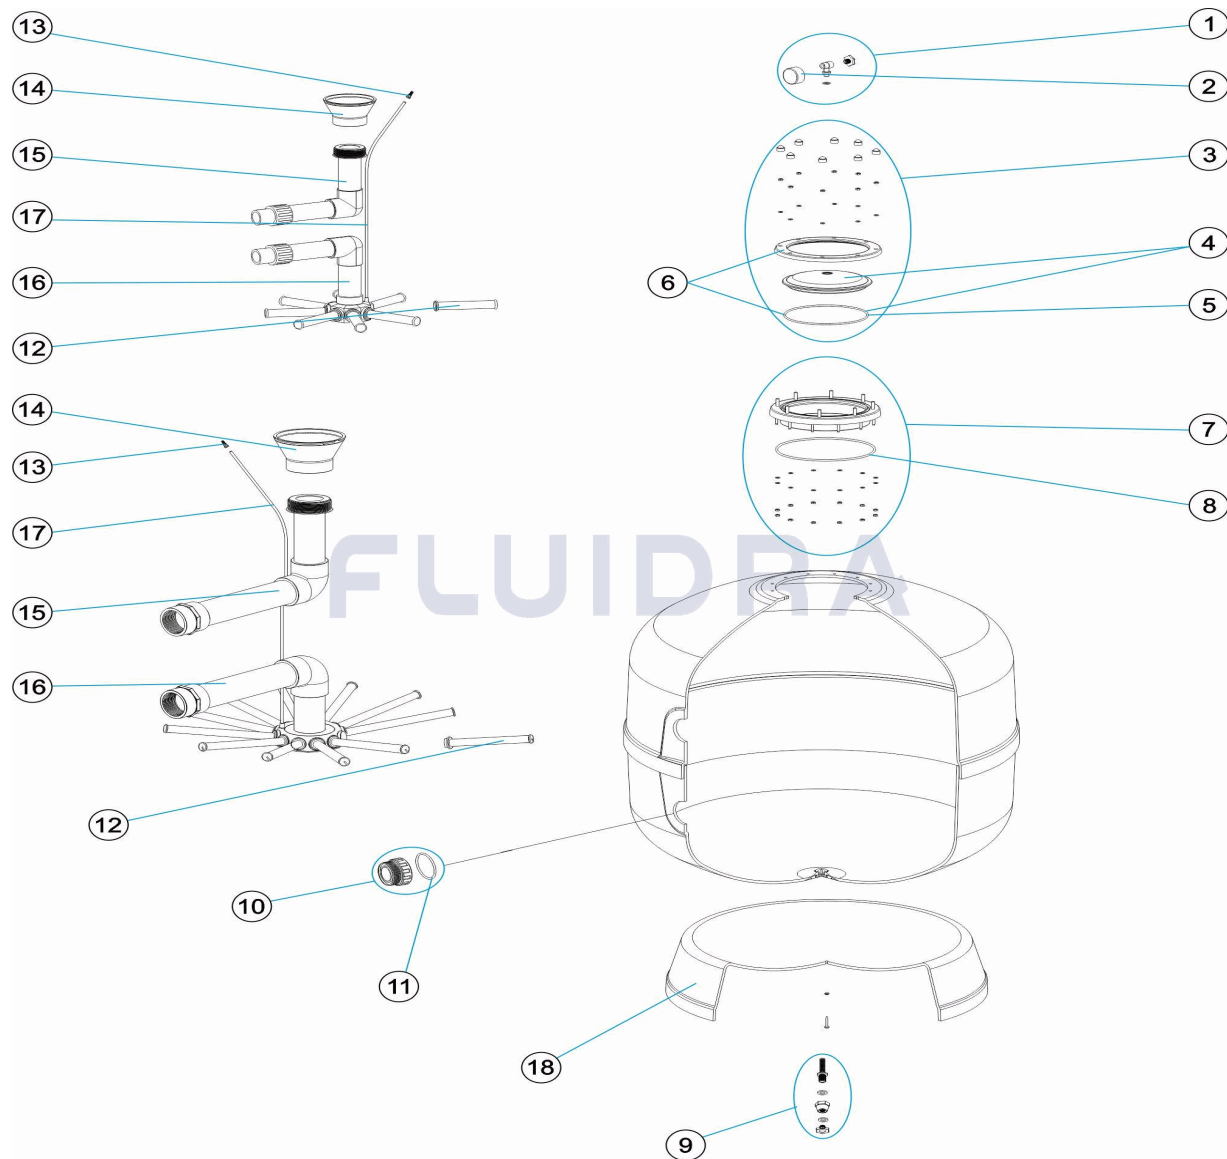

EINZELTEILE

ÜBER.: 3

855

DATUM: 03/04/2017

BLATT: 1/3

CODE 41190, 41191, 41192, 41193, 41195, 41197

BESCHREIBUNG: FILTER POLIREVA

DEUTSCH

POS	CODE	BESCHREIBUNG	MENGE	POS	CODE	BESCHREIBUNG	MENGE
1	4404180404	MANOMETER KOMPLETT		12	* 4404290109	FILTERSTERN-SCHLITZROHR 1" 265 M "	
2	4404180405	MANOMETER 1/8" 3 KG/C "		13	4404040108	ENTLÜFTUNG	
3	4404303002	GRUPPE FILTERDECKEL SCHWARZ MIT S		14	* 4404301004	KEGEL WASSERVERTEILER D. 50	
4	4404160847	FILTERDECKEL D. 220 SCHWARZ		14	* 4404300910	KEGEL WASSERVERTEILER D. 63	
5	4404260106	DICHTUNG FIXIERRING VENTIL		15	* 4404010135	SET WASSERVERTEILER ASTER 350	
6	4404260105	FIXIERRING VENTIL TOP 1 1/2"		15	* 4404010136	SET WASSERVERTEILER ASTER 450	
7	4404160809	FILTERRING 20 SCHRAUBEN		15	* 4404010118	SET WASSERVERTEILER D. 500	
8	4404020116	O-RING 255 X 4		15	* 4404010119	SET WASSERVERTEILER D. 600	
9	4404010108	WASSERABLAß 3/8"		15	* 4404010120	SET WASSERVERTEILER D. 750	
10	* 4404040103	GEWINDESTÜCK 1 1/2" UND O-RIN "		15	* 4404010121	SET WASSERVERTEILER D. 900	
10	* 4404040112	GEWINDESTÜCK AUSGANG 2" UND O-RIN		16	* 4404010131	SAMMELROHRSET D. 350	
11	4404040115	O-RING D. 60 X 8		16	* 4404010132	SAMMELROHRSET D. 450	
12	* 4404300917	FILTERSTERN-SCHLITZROHR 1" 110 M "		16	* 4404010114	SAMMELROHRSET D. 500	

* SIEHE ANMERKUGSBLATT