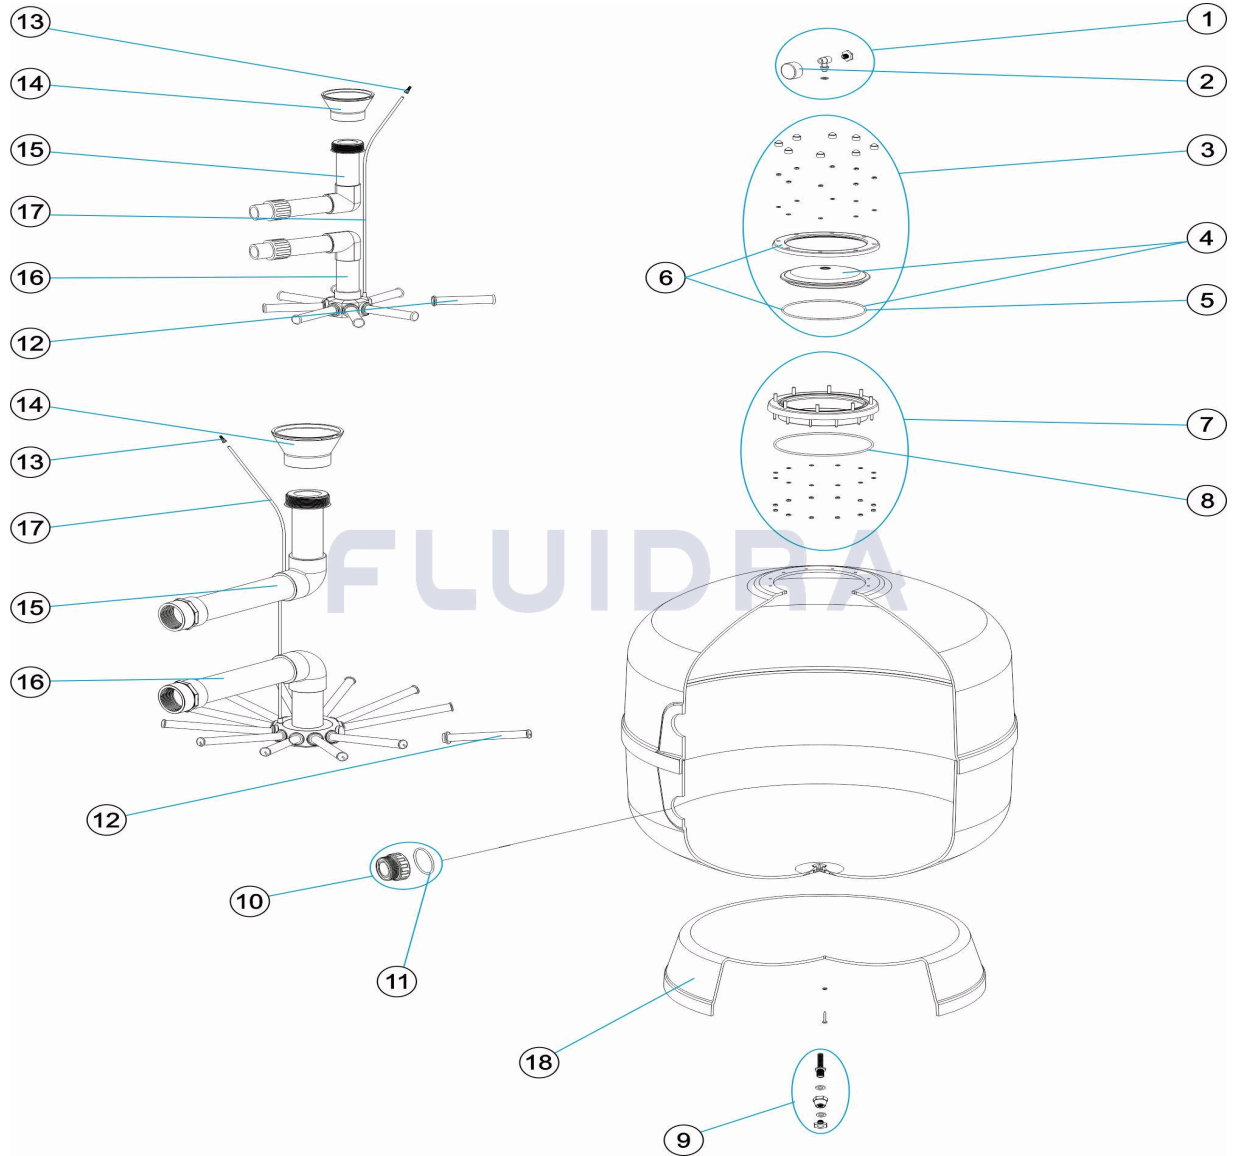

CODE **41190, 41191, 41192, 41193, 41195, 41197**

DESCRIPTION: **FILTRES POLIREVA**

FRANCAIS

POS	CODE	DESCRIPTION	QUANTITE	POS	CODE	DESCRIPTION	QUANTITE
1	4404180404	MANOMETRE COMPLET		12	* 4404290109	BRAS DE REPARTITEUR 1" 265 M/M "	
2	4404180405	MANOMETRE 1/8" 3 KG./C "		13	4404040108	PURGE D'AIR	
3	4404303002	ENSEMBLE COUVERCLE		14	* 4404301004	DIFUSOR CONIQUE SUPERIOR D. 50	
4	4404160847	COUVERCLE FILTRE D. 220 NOIR		14	* 4404300910	DIFUSOR CONIQUE SUPERIOR D. 63	
5	4404260106	JOINT BRIDE FIXATION VANNE TOP		15	* 4404010135	ENSEMBLE DIFFUSEUR ASTER D. 350	
6	4404260105	BRIDE DE FIXATION VANNE TOP 1 1/2"		15	* 4404010136	ENSEMBLE DIFFUSEUR ASTER D. 450	
7	4404160809	BRIDE GORGE 20 VIS		15	* 4404010118	ENSEMBLE DIFFUSEUR D. 500	
8	4404020116	JOINT TORIQUE 255X4		15	* 4404010119	ENSEMBLE DIFFUSEUR D. 600	
9	4404010108	PURGE D'EAU 3/8"		15	* 4404010120	ENSEMBLE DIFFUSEUR D. 750	
10	* 4404040103	RACCORD 1 1/2" + JOINT TORIQU "		15	* 4404010121	ENSEMBLE DIFFUSEUR D. 900	
10	* 4404040112	RACCORD SORTIE 2" + JOINT TORIQU "		16	* 4404010131	ENSEMBLE COLLECTEUR D. 350	
11	4404040115	JOINT TORIQUE D 60X8		16	* 4404010132	ENSEMBLE COLLECTEUR D. 450	
12	* 4404300917	BRAS DE REPARTITEUR 1" 110 M "		16	* 4404010114	ENSEMBLE COLLECTEUR D. 500	