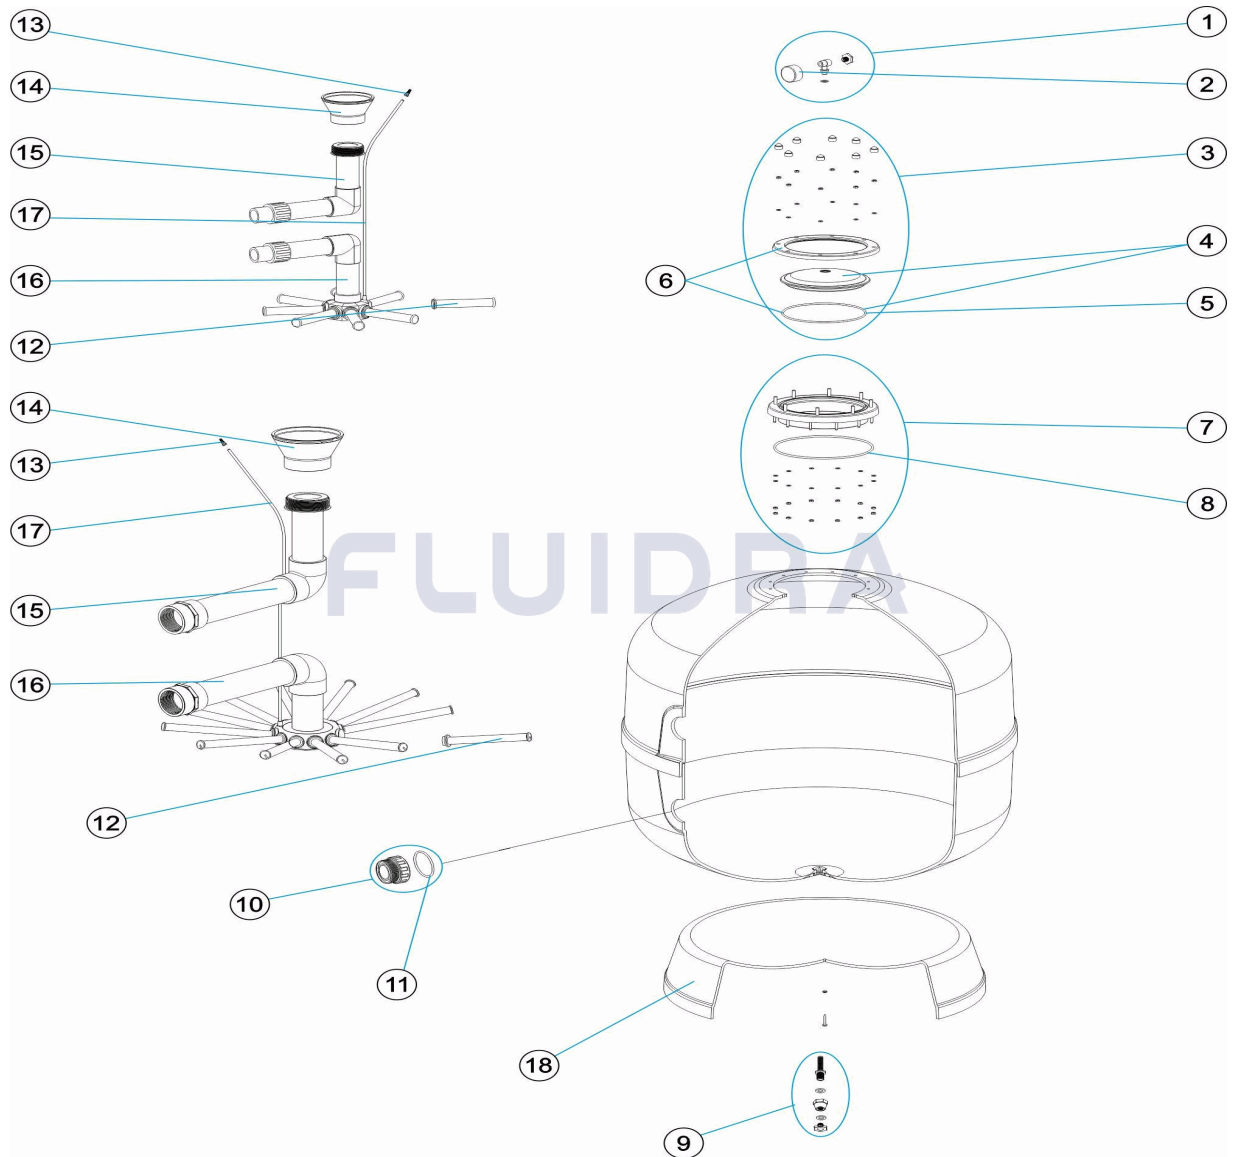

DESPIECE

REV.: 3

855

FECHA: 03/04/2017

HOJA: 1/3

CODIGO 41190, 41191, 41192, 41193, 41195, 41197

DESCRIPCION: FILTROS POLIREVA

ESPAÑOL

POS	CODIGO	DESCRIPCION	CANTIDAD	POS	CODIGO	DESCRIPCION	CANTIDAD
1	4404180404	MANOMETRO COMPLETO		12	* 4404290109	BRAZO COLECTOR 1" 265 M "	
2	4404180405	MANOMETRO 1/8" 3 KG/C "		13	4404040108	PURGA AIRE	
3	4404303002	GRUPO TAPA NEGRA FILTRO A/TORNILLO		14	* 4404301004	CONO DIFUSOR D.50	
4	4404160847	TAPA FILTRO D. 220 NEGRA		14	* 4404300910	CONO DIFUSOR D. 63	
5	4404260106	JUNTA ARO FIJACION VALVULA		15	* 4404010135	CJTO. DIFUSOR ASTER 350	
6	4404260105	ARO FIJACION VALVULA TOP 1 1/2"		15	* 4404010136	CJTO. DIFUSOR ASTER 450	
7	4404160809	ARO CUELLO 20 TORNILLOS		15	* 4404010118	CJTO. DIFUSOR D. 500	
8	4404020116	JUNTA TORICA 255X4		15	* 4404010119	CJTO. DIFUSOR D. 600	
9	4404010108	PURGA AGUA 3/8"		15	* 4404010120	CJTO. DIFUSOR D. 750	
10	* 4404040103	RACORD 1 1/2" + JUNTA TORIC "		15	* 4404010121	CJTO. DIFUSOR D. 900	
10	* 4404040112	RACORD SALIDA 2" + JUNTA TORIC "		16	* 4404010131	CJTO. COLECTOR D. 350	
11	4404040115	JUNTA TORICA D. 60X8		16	* 4404010132	CJTO. COLECTOR D.450	
12	* 4404300917	BRAZO COLECTOR 1" 110 M "		16	* 4404010114	CJTO. COLECTOR D. 500	

* VER HOJA DE OBSERVACIONES

DESPIECE

REV.: 3

855

FECHA: 03/04/2017

HOJA: 2/3

CODIGO **41190, 41191, 41192, 41193, 41195, 41197**DESCRIPCION: **FILTROS POLIREVA**

12	* 4404300915	BRAZO COLECTOR 1" 175 M "	16	* 4404010115	CJTO. COLECTOR D. 600
12	* 4404300916	BRAZO COLECTOR 1" 225 M "	16	* 4404010116	CJTO. COLECTOR D. 750
16	* 4404010117	CJTO. COLECTOR D. 900	18	* 4404010134	PIE FILTRO
17	4404301003	PURGA AIRE + TUBO L=670	18	* 4404010113	PIE FILTRO D. 600
18	* 4404010040	PIE FILTRO D. 350	18	* 4404300924	PIE FILTRO D. 750
18	* 4404010088	PIE FILTRO D. 450	18	* 4404010240	PIE FILTRO D. 900