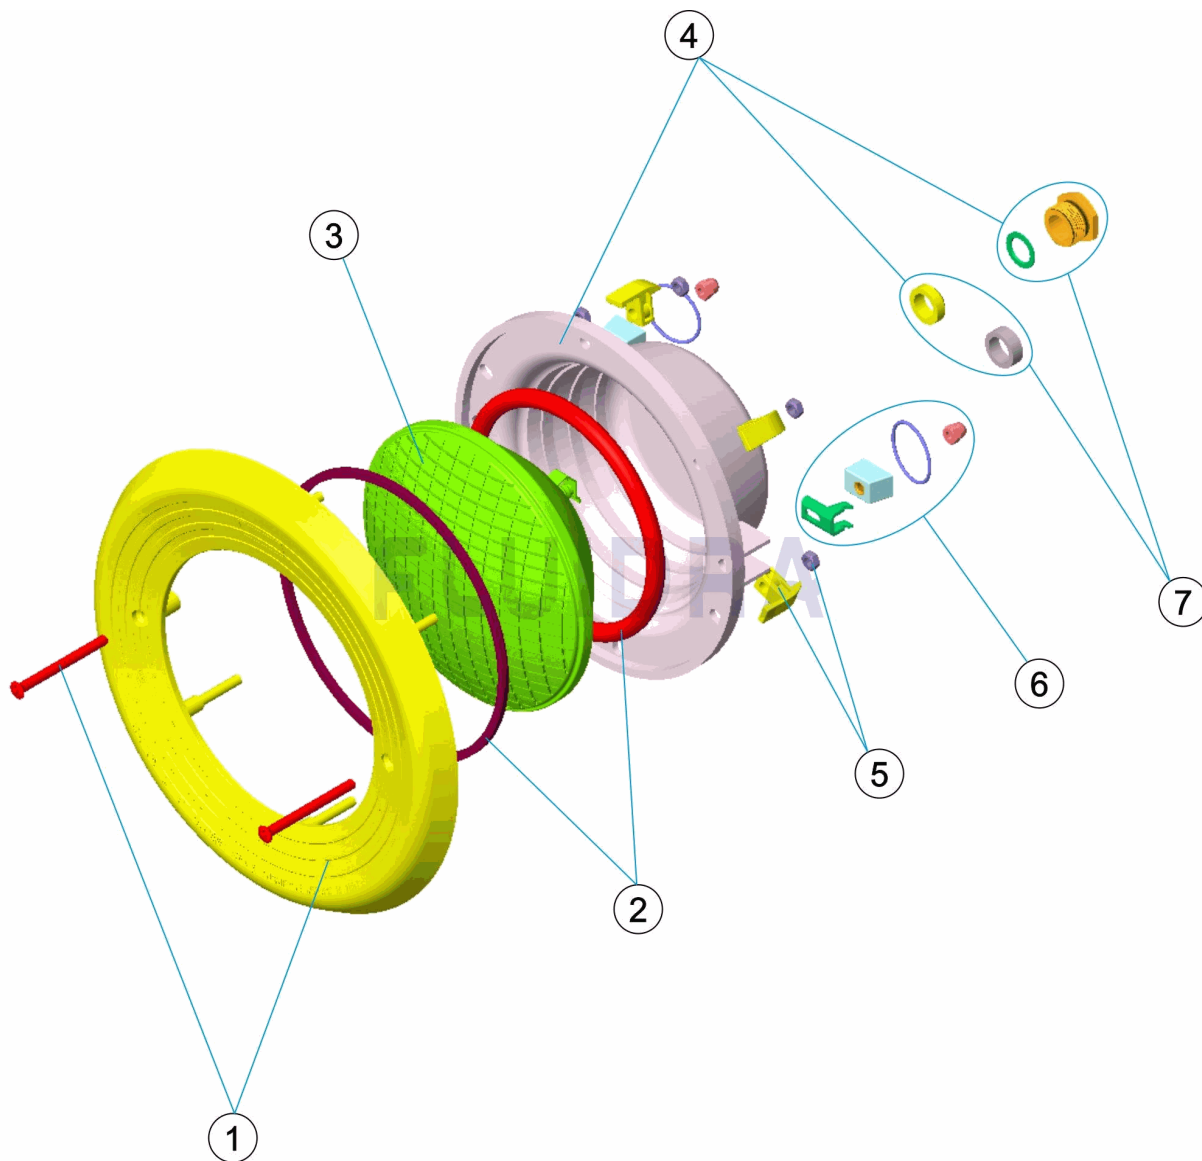

CODIGO **07835**

DESCRIPCION: **PROYECTOR**

ESPAÑOL

POS	CODIGO	DESCRIPCION	CANTIDAD	POS	CODIGO	DESCRIPCION	CANTIDAD
1	4403010603	ARO EMBELLECEDOR BLANCO		5	4403010306	CLIP FIJACION PROYECTOR	
2	4403010602	JUNTA ARO PROYECTOR		6	4403010307	FIJACION FOCO PROYECTOR	
3	4403010058	LAMPARA 300W.12.V.		7	4403010609	PRENSAESTOPAS FOCO PROYECTOR M-2	
4	4403010604	FONDO FOCO PROYECTOR					

CODE **07835**

DESCRIPTION: **PROJECTEUR**

FRANCAIS

POS	CODE	DESCRIPTION	QUANTITE	POS	CODE	DESCRIPTION	QUANTITE
1	4403010603	ENJOLIVEUR BLANC		5	4403010306	CLIP FIXATION PROJECTEUR	
2	4403010602	JOINT BRIDE PROJECTEUR		6	4403010307	PLATINE FIXATION	
3	4403010058	LAMPE		7	4403010609	PRESSE-ETOUPE M-25	
4	4403010604	NICHE PROJECTEUR					

CODE **07835**

DESCRIPTION: **LIGHT**

ENGLISH

POS	CODE	DESCRIPTION	QUANTITY	POS	CODE	DESCRIPTION	QUANTITY
1	4403010603	WHITE FACEPLATE		5	4403010306	LIGHT FIXING CLIP	
2	4403010602	GASKET AND 'O' RING		6	4403010307	LIGHT FIXING FIXTURES	
3	4403010058	LIGHTBULB		7	4403010609	PACKING GLAND M-25	
4	4403010604	BACK COVER					

CODIGO **07835**

DESCRIÇÃO: **PROJECTOR**

PORTUGUES

POS	CODIGO	DESCRIÇÃO	JANTIDADE	POS	CODIGO	DESCRIÇÃO	JANTIDADE
1	4403010603	ARO EMBELEZADOR BRANCO		5	4403010306	CLIP FIXAÇÃO PROJECTOR	
2	4403010602	JUNTA ARO PROJECTOR		6	4403010307	FIXAÇÃO FOCO PROJECTOR	
3	4403010058	BOMBILHA		7	4403010609	BUCIN FOCO M-25	
4	4403010604	FUNDO FOCO PROJECTOR					