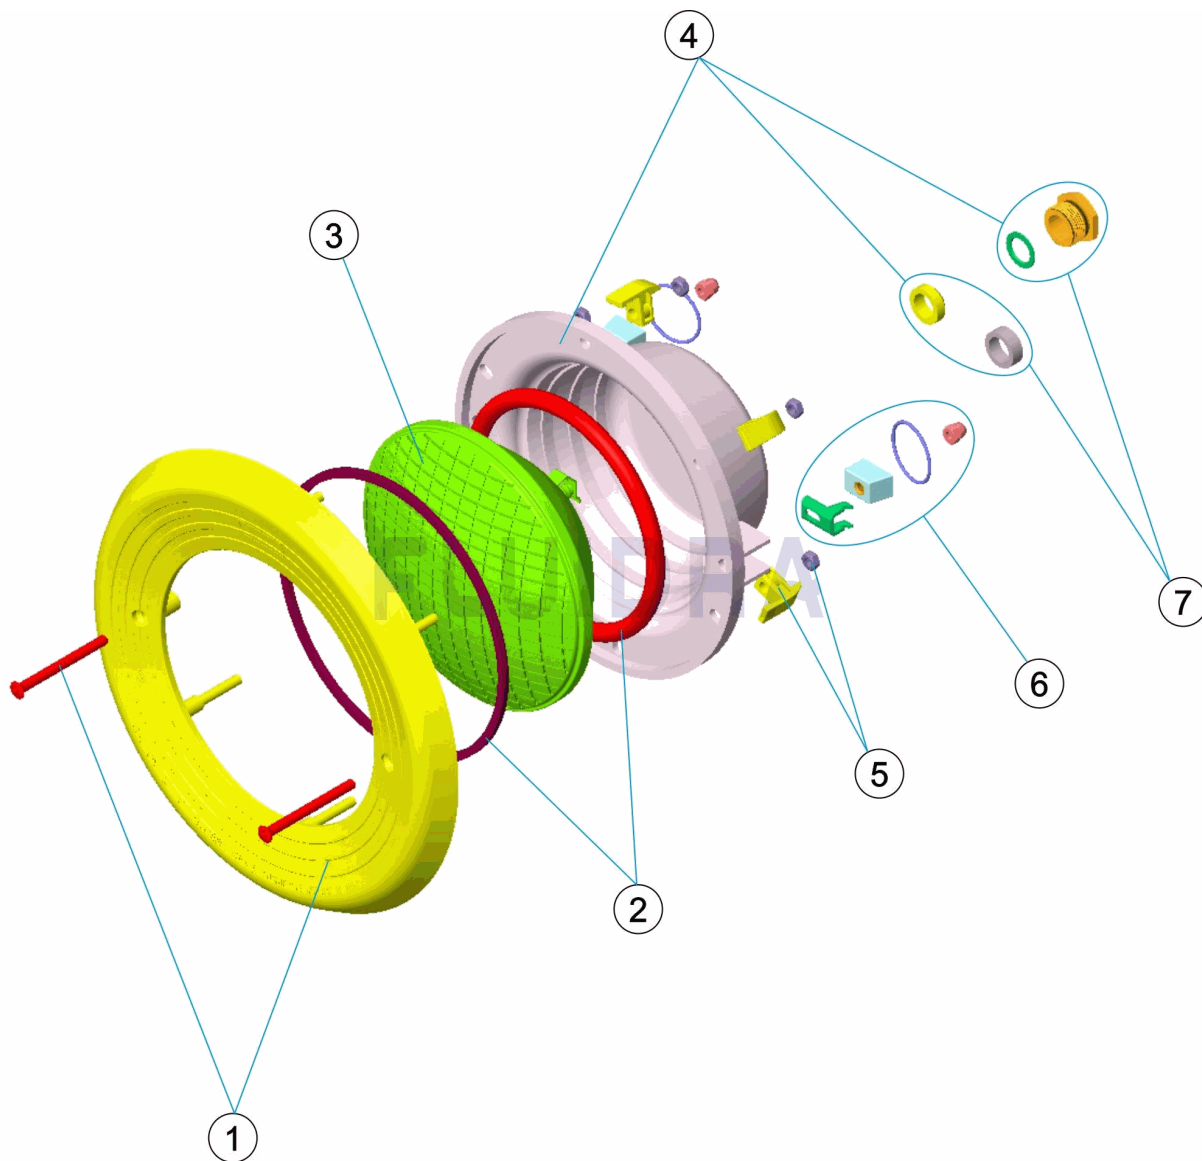

CODIGO **07835**

DESCRIPCION: **PROYECTOR**

ESPAÑOL

POS	CODIGO	DESCRIPCION	CANTIDAD	POS	CODIGO	DESCRIPCION	CANTIDAD
1	4403010603	ARO EMBELLECEDOR BLANCO		5	4403010306	CLIP FIJACION PROYECTOR	
2	4403010602	JUNTA ARO PROYECTOR		6	4403010307	FIJACION FOCO PROYECTOR	
3	4403010058	LAMPARA 300W.12.V.		7	4403010609	PRENSAESTOPAS FOCO PROYECTOR M-2	
4	4403010604	FONDO FOCO PROYECTOR					

CODE **07835**

DESCRIPTION: **LIGHT**

ENGLISH

POS	CODE	DESCRIPTION	QUANTITY	POS	CODE	DESCRIPTION	QUANTITY
1	4403010603	WHITE FACEPLATE		5	4403010306	LIGHT FIXING CLIP	
2	4403010602	GASKET AND 'O' RING		6	4403010307	LIGHT FIXING FIXTURES	
3	4403010058	LIGHTBULB		7	4403010609	PACKING GLAND M-25	
4	4403010604	BACK COVER					

CODICE **07835**

DESCRIZIONE: **PROIETTORE**

ITALIANO

POS	CODICE	DESCRIZIONE	QUANTITA'	POS	CODICE	DESCRIZIONE	QUANTITA'
1	4403010603	COPRIFLANGIA BIANCO		5	4403010306	CLIP FISSAGGIO FARO	
2	4403010602	GUARNIZIONE FLANGIA FARO		6	4403010307	FISSAGGIO FARO	
3	4403010058	LAMPADINA		7	4403010609	PRESSACAVO NICCHIA A FARO M-25	
4	4403010604	COPPA FARO					

CODE **07835**

BESCHREIBUNG: **UWS**

DEUTSCH

POS	CODE	BESCHREIBUNG	MENGE	POS	CODE	BESCHREIBUNG	MENGE
1	4403010603	ZIERRING WEISS		5	4403010306	FIXIERCLIP UWS	
2	4403010602	DICHTUNG RING UWS		6	4403010307	FIXIERUNG LAMPE UWS	
3	4403010058	LAMPE 300 W 12 V		7	4403010609	QUETSCHVERSCHRAUBUNG LAMPE UWS	
4	4403010604	BASIS UWS					