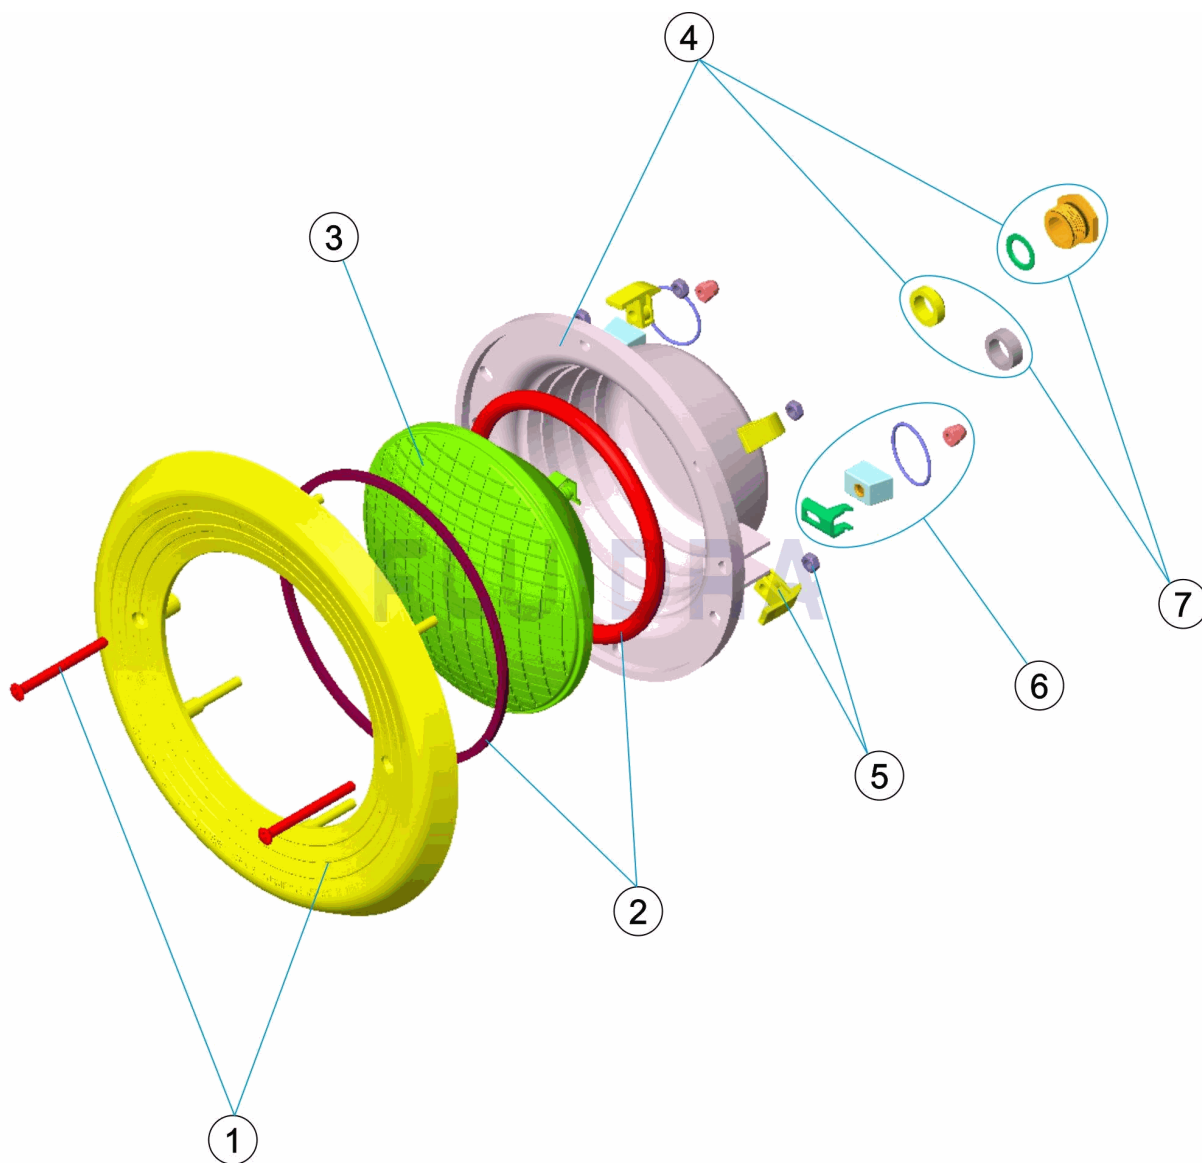

CODIGO **07835**

DESCRIPCION: **PROYECTOR**

ESPAÑOL

POS	CODIGO	DESCRIPCION	CANTIDAD	POS	CODIGO	DESCRIPCION	CANTIDAD
1	4403010603	ARO EMBELLECEDOR BLANCO		5	4403010306	CLIP FIJACION PROYECTOR	
2	4403010602	JUNTA ARO PROYECTOR		6	4403010307	FIJACION FOCO PROYECTOR	
3	4403010058	LAMPARA 300W.12.V.		7	4403010609	PRENSAESTOPAS FOCO PROYECTOR M-2	
4	4403010604	FONDO FOCO PROYECTOR					

CODE **07835**

DESCRIPTION: **PROJECTEUR**

FRANCAIS

POS	CODE	DESCRIPTION	QUANTITE	POS	CODE	DESCRIPTION	QUANTITE
1	4403010603	ENJOLIVEUR BLANC		5	4403010306	CLIP FIXATION PROJECTEUR	
2	4403010602	JOINT BRIDE PROJECTEUR		6	4403010307	PLATINE FIXATION	
3	4403010058	LAMPE		7	4403010609	PRESSE-ETOUPE M-25	
4	4403010604	NICHE PROJECTEUR					

CODE **07835**

DESCRIPTION: **LIGHT**

ENGLISH

POS	CODE	DESCRIPTION	QUANTITY	POS	CODE	DESCRIPTION	QUANTITY
1	4403010603	WHITE FACEPLATE		5	4403010306	LIGHT FIXING CLIP	
2	4403010602	GASKET AND 'O' RING		6	4403010307	LIGHT FIXING FIXTURES	
3	4403010058	LIGHTBULB		7	4403010609	PACKING GLAND M-25	
4	4403010604	BACK COVER					

CODE **07835**

BESCHREIBUNG: **UWS**

DEUTSCH

POS	CODE	BESCHREIBUNG	MENGE	POS	CODE	BESCHREIBUNG	MENGE
1	4403010603	ZIERRING WEISS		5	4403010306	FIXIERCLIP UWS	
2	4403010602	DICHTUNG RING UWS		6	4403010307	FIXIERUNG LAMPE UWS	
3	4403010058	LAMPE 300 W 12 V		7	4403010609	QUETSCHVERSCHRAUBUNG LAMPE UWS	
4	4403010604	BASIS UWS					