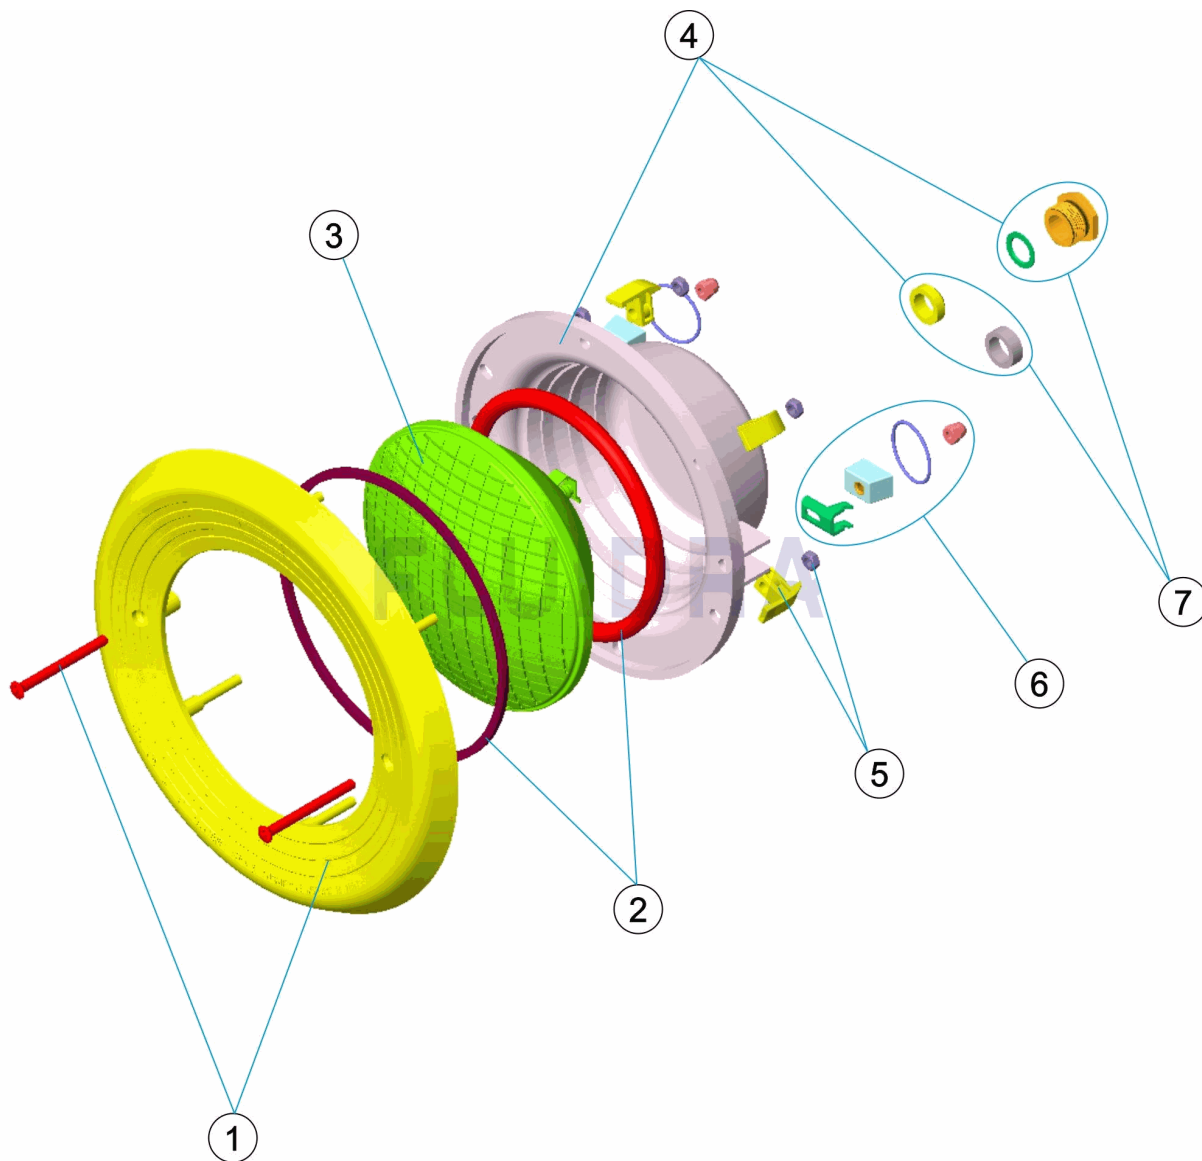

CODIGO **07835**

DESCRIPCION: **PROYECTOR**

ESPAÑOL

POS	CODIGO	DESCRIPCION	CANTIDAD	POS	CODIGO	DESCRIPCION	CANTIDAD
1	4403010603	ARO EMBELLECEDOR BLANCO		5	4403010306	CLIP FIJACION PROYECTOR	
2	4403010602	JUNTA ARO PROYECTOR		6	4403010307	FIJACION FOCO PROYECTOR	
3	4403010058	LAMPARA 300W.12.V.		7	4403010609	PRENSAESTOPAS FOCO PROYECTOR M-2	
4	4403010604	FONDO FOCO PROYECTOR					

CODICE **07835**

DESCRIZIONE: **PROIETTORE**

ITALIANO

POS	CODICE	DESCRIZIONE	QUANTITA'	POS	CODICE	DESCRIZIONE	QUANTITA'
1	4403010603	COPRIFLANGIA BIANCO		5	4403010306	CLIP FISSAGGIO FARO	
2	4403010602	GUARNIZIONE FLANGIA FARO		6	4403010307	FISSAGGIO FARO	
3	4403010058	LAMPADINA		7	4403010609	PRESSACAVO NICCHIA A FARO M-25	
4	4403010604	COPPA FARO					

CODE **07835**

BESCHREIBUNG: **UWS**

DEUTSCH

POS	CODE	BESCHREIBUNG	MENGE	POS	CODE	BESCHREIBUNG	MENGE
1	4403010603	ZIERRING WEISS		5	4403010306	FIXIERCLIP UWS	
2	4403010602	DICHTUNG RING UWS		6	4403010307	FIXIERUNG LAMPE UWS	
3	4403010058	LAMPE 300 W 12 V		7	4403010609	QUETSCHVERSCHRAUBUNG LAMPE UWS	
4	4403010604	BASIS UWS					

CODIGO **07835**

DESCRIÇÃO: **PROJECTOR**

PORTUGUES

POS	CODIGO	DESCRIÇÃO	JANTIDADE	POS	CODIGO	DESCRIÇÃO	JANTIDADE
1	4403010603	ARO EMBELEZADOR BRANCO		5	4403010306	CLIP FIXAÇÃO PROJECTOR	
2	4403010602	JUNTA ARO PROJECTOR		6	4403010307	FIXAÇÃO FOCO PROJECTOR	
3	4403010058	BOMBILHA		7	4403010609	BUCIN FOCO M-25	
4	4403010604	FUNDO FOCO PROJECTOR					