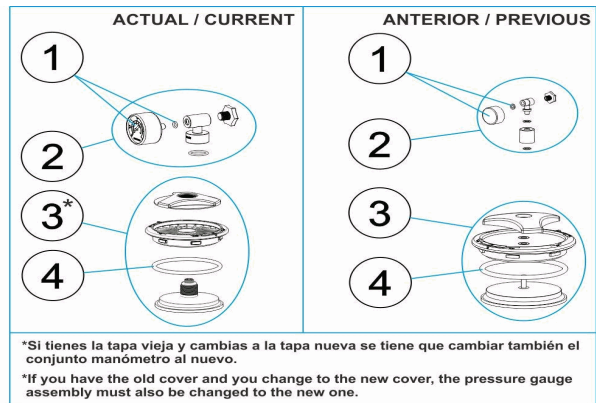

CODIGO **00497, 00498, 00499, 00500, 19781, 21071, 28479, 32706**

DESCRIPCION: **FILTROS ASTER**

**ESPAÑOL**

POS	CODIGO	DESCRIPCION	CANTIDAD	POS	CODIGO	DESCRIPCION	CANTIDAD
1	4404010103	MANOMETRO 1/8" 3 KG./C "		10	4404040115	JUNTA TORICA D. 60X8	
2	* 4404020041	MANOMETRO 1/8" COMPLETO		11	* 4404040103	RACORD 1 1/2" + JUNTA TORIC "	
2	* 4404190101	MANOMETRO 1/8" COMPLETO		11	* 4404040112	RACORD SALIDA 2" + JUNTA TORIC "	
3	* 4404020040	TAPA RAPID COMPLETA		12	* 4404300917	BRAZO COLECTOR 1" 110 M "	
3	* 4404020102	TAPA RAPID COMPLETA		12	* 4404300915	BRAZO COLECTOR 1" 175 M "	
4	4404020111	JUNTA TAPA		12	* 4404300916	BRAZO COLECTOR 1" 225 M "	
5	4404020108	ARO TAPA COMPLETO		13	* 4404010025	CJTO. BRAZOS COLECTOR D. 400	
6	4404020116	JUNTA TORICA 255X4		13	* 4404010026	CJTO. BRAZOS COLECTOR	
7	* 4404040096	PIE FILTRO D. 350		13	* 4404010028	CJTO. BRAZOS COLECTOR D. 650	
7	* 4404010088	PIE FILTRO D. 450		14	* 4404010131	CJTO. COLECTOR D. 350	
7	* 4404010112	PIE FILTRO D.500		14	* 4404010132	CJTO. COLECTOR D.450	
7	* 4404010113	PIE FILTRO D. 600		14	* 4404010114	CJTO. COLECTOR D. 500	
7	* 4404300924	PIE FILTRO D. 750		14	* 4404040097	CJTO. COLECTOR D. 550	