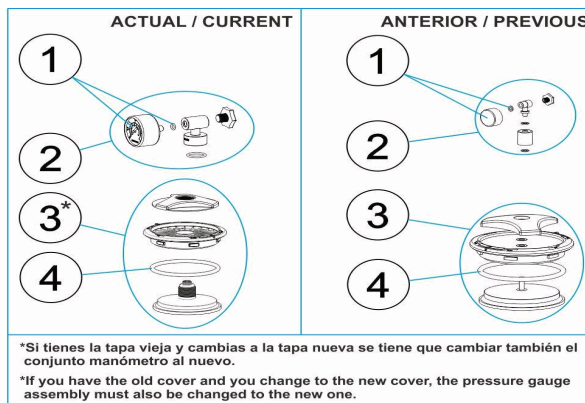

CODE 00497, 00498, 00499, 00500, 19781, 21071, 28479, 32706

DESCRIPTION: FILTRES ASTER

FRANCAIS

POS	CODE	DESCRIPTION	QUANTITE	POS	CODE	DESCRIPTION	QUANTITE
1	4404010103	MANOMETRE 1/8" 3 KG./C "		10	4404040115	JOINT TORIQUE D 60X8	
2	* 4404020041	MANOMETRE 1/8' COMPLET		11	* 4404040103	RACCORD 1 1/2" + JOINT TORIQU "	
2	* 4404190101	MANOMETRE 1/8' COMPLET		11	* 4404040112	RACCORD SORTIE 2" + JOINT TORIQU "	
3	* 4404020040	COUVERCLE RAPID COMPLET		12	* 4404300917	BRAS DE REPARTITEUR 1" 110 M "	
3	* 4404020102	COUVERCLE RAPID COMPLET		12	* 4404300915	BRAS DE REPARTITEUR 1" 175 M "	
4	4404020111	JOINT DE COUVERCLE		12	* 4404300916	BRAS DE REPARTITEUR 1" 225 M "	
5	4404020108	BRIDE DE COUVERCLE COMPLETE		13	* 4404010025	ENSEMBLE BRAS DE REPARTITEUR D. 400	
6	4404020116	JOINT TORIQUE 255X4		13	* 4404010026	ENSEMBLE BRAS DE REPARTITEUR	
7	* 4404040096	SOCLE FILTRE D. 350		13	* 4404010028	ENSEMBLE BRAS DE REPARTITEUR D. 650	
7	* 4404010088	SOCLE FILTRE D. 450		14	* 4404010131	ENSEMBLE COLLECTEUR D. 350	
7	* 4404010112	SOCLE FILTRE D. 500		14	* 4404010132	ENSEMBLE COLLECTEUR D. 450	
7	* 4404010113	SOCLE FILTRE D. 600		14	* 4404010114	ENSEMBLE COLLECTEUR D. 500	
7	* 4404300924	SOCLE FILTRE D 750		14	* 4404040097	ENSEMBLE COLLECTEUR D. 550