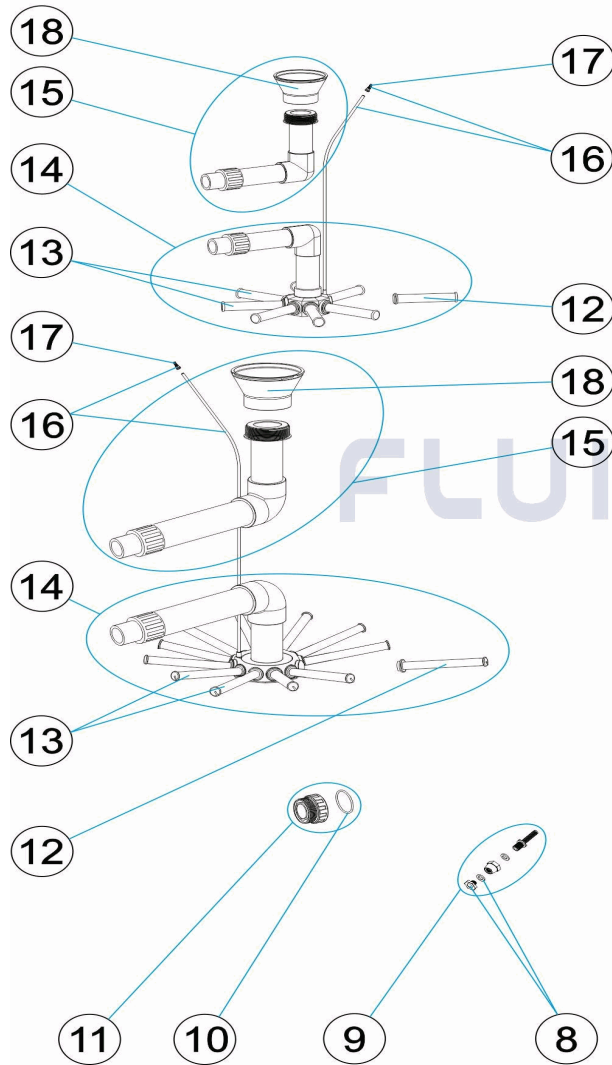

CODIGO **00497, 00498, 00499, 00500, 19781, 21071, 28479, 32706**

DESCRIPCION: **FILTROS ASTER**

**ESPAÑOL**

POS	CODIGO	DESCRIPCION	CANTIDAD	POS	CODIGO	DESCRIPCION	CANTIDAD
1	4404010103	MANOMETRO 1/8" 3 KG./C "		10	4404040115	JUNTA TORICA D. 60X8	
2	* 4404020041	MANOMETRO 1/8" COMPLETO		11	* 4404040103	RACORD 1 1/2" + JUNTA TORIC "	
2	* 4404190101	MANOMETRO 1/8" COMPLETO		11	* 4404040112	RACORD SALIDA 2" + JUNTA TORIC "	
3	* 4404020040	TAPA RAPID COMPLETA		12	* 4404300917	BRAZO COLECTOR 1" 110 M "	
3	* 4404020102	TAPA RAPID COMPLETA		12	* 4404300915	BRAZO COLECTOR 1" 175 M "	
4	4404020111	JUNTA TAPA		12	* 4404300916	BRAZO COLECTOR 1" 225 M "	
5	4404020108	ARO TAPA COMPLETO		13	* 4404010025	CJTO. BRAZOS COLECTOR D. 400	
6	4404020116	JUNTA TORICA 255X4		13	* 4404010026	CJTO. BRAZOS COLECTOR	
7	* 4404040096	PIE FILTRO D. 350		13	* 4404010028	CJTO. BRAZOS COLECTOR D. 650	
7	* 4404010088	PIE FILTRO D. 450		14	* 4404010131	CJTO. COLECTOR D. 350	
7	* 4404010112	PIE FILTRO D.500		14	* 4404010132	CJTO. COLECTOR D.450	
7	* 4404010113	PIE FILTRO D. 600		14	* 4404010114	CJTO. COLECTOR D. 500	
7	* 4404300924	PIE FILTRO D. 750		14	* 4404040097	CJTO. COLECTOR D. 550	