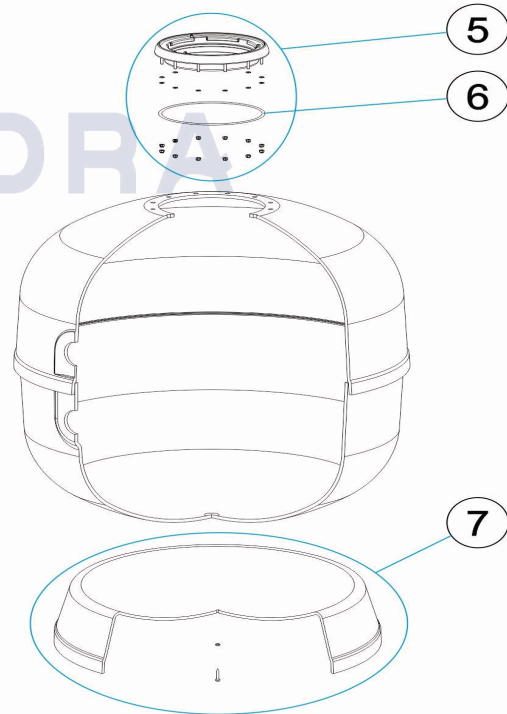

CODIGO **00497, 00498, 00499, 00500, 19781, 21071, 28479, 32706**

DESCRIPCION: **FILTROS ASTER**

**ESPAÑOL**

POS	CODIGO	DESCRIPCION	CANTIDAD	POS	CODIGO	DESCRIPCION	CANTIDAD
1	4404010103	MANOMETRO 1/8" 3 KG./C "		10	4404040115	JUNTA TORICA D. 60X8	
2	* 4404020041	MANOMETRO 1/8" COMPLETO		11	* 4404040103	RACORD 1 1/2" + JUNTA TORIC "	
2	* 4404190101	MANOMETRO 1/8" COMPLETO		11	* 4404040112	RACORD SALIDA 2" + JUNTA TORIC "	
3	* 4404020040	TAPA RAPID COMPLETA		12	* 4404300917	BRAZO COLECTOR 1" 110 M "	
3	* 4404020102	TAPA RAPID COMPLETA		12	* 4404300915	BRAZO COLECTOR 1" 175 M "	
4	4404020111	JUNTA TAPA		12	* 4404300916	BRAZO COLECTOR 1" 225 M "	
5	4404020108	ARO TAPA COMPLETO		13	* 4404010025	CJTO. BRAZOS COLECTOR D. 400	
6	4404020116	JUNTA TORICA 255X4		13	* 4404010026	CJTO. BRAZOS COLECTOR	
7	* 4404040096	PIE FILTRO D. 350		13	* 4404010028	CJTO. BRAZOS COLECTOR D. 650	
7	* 4404010088	PIE FILTRO D. 450		14	* 4404010131	CJTO. COLECTOR D. 350	
7	* 4404010112	PIE FILTRO D.500		14	* 4404010132	CJTO. COLECTOR D.450	
7	* 4404010113	PIE FILTRO D. 600		14	* 4404010114	CJTO. COLECTOR D. 500	
7	* 4404300924	PIE FILTRO D. 750		14	* 4404040097	CJTO. COLECTOR D. 550	