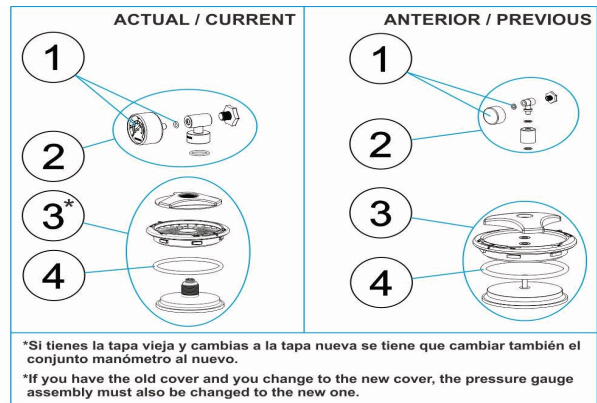

CODIGO **00497, 00498, 00499, 00500, 19781, 21071, 28479, 32706**

DESCRICÃO: **FILTROS ASTER**

PORTUGUES

POS	CODIGO	DESCRICÃO	JANTIDADE	POS	CODIGO	DESCRICÃO	JANTIDADE
1	4404010103	MANOMETRO 1/8" 3 KG./C "	10	4404040115	JUNTA TÓRICA D 60X8		
2	* 4404020041	MANÓMETRO 1/8" COMPLETO	11	* 4404040103	RACORD 1 1/2" JUNTA TORIC "		
2	* 4404190101	MANÓMETRO 1/8" COMPLETO	11	* 4404040112	ACOPLADOR SAÍDA 2" + JUNTA TORIC "		
3	* 4404020040	TAMPA RÁPIDA COMPLETA	12	* 4404300917	BRAÇO COLECTOR 1" 110 M "		
3	* 4404020102	TAMPA RÁPIDA COMPLETA	12	* 4404300915	BRAÇO COLECTOR 1" 175 M "		
4	4404020111	JUNTA TAMPA	12	* 4404300916	BRAÇO COLECTOR 1" 225 M "		
5	4404020108	ARO TAMPA COMPLETO	13	* 4404010025	CJTO. BRAÇO COLECTOR D. 400		
6	4404020116	JUNTA TÓRICA 255X4	13	* 4404010026	CJTO. BRAÇO COLECTOR		
7	* 4404040096	PÉ FILTRO D. 350	13	* 4404010028	CJTO. BRAÇO COLECTOR D.650		
7	* 4404010088	PÉ FILTRO D. 450	14	* 4404010131	CJTO. COLECTOR D. 350		
7	* 4404010112	PÉ FILTRO D. 500	14	* 4404010132	CJTO. COLECTOR D. 450		
7	* 4404010113	PÉ FILTRO D. 600	14	* 4404010114	CJTO. COLECTOR D. 500		
7	* 4404300924	PÉ FILTRO D 750	14	* 4404040097	CJTO. COLECTOR D. 550