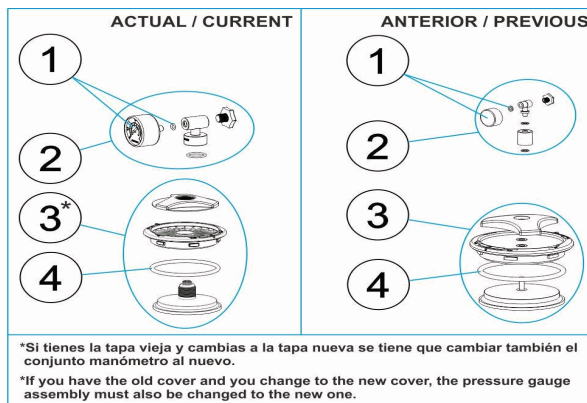

CODICE **00497, 00498, 00499, 00500, 19781, 21071, 28479, 32706**

DESCRIZIONE: **FILTRI ASTER**

ITALIANO

POS	CODICE	DESCRIZIONE	QUANTITA'	POS	CODICE	DESCRIZIONE	QUANTITA'
1	4404010103	MANOMETRO 1/8" 3 KG./C "		10	4404040115	O-RING D 60X8	
2	* 4404020041	MANOMETRO 1/8" COMPLETO		11	* 4404040103	RACCORDO 1 1/2" + O-RIN "	
2	* 4404190101	MANOMETRO 1/8" COMPLETO		11	* 4404040112	RACCORDO USCITA 2" + O-RING	
3	* 4404020040	COPERCHIO RAPID COMPLETO		12	* 4404300917	CANDELOTTO COLLECTORE 1" 110 M "	
3	* 4404020102	COPERCHIO RAPID COMPLETO		12	* 4404300915	CANDELOTTO COLLECTORE 1" 175 M "	
4	4404020111	GUARNIZIONE COPERCHIO		12	* 4404300916	CANDELOTTO COLLECTORE 1" 225 M "	
5	4404020108	FLANGIA COPERCHIO COMPLETO		13	* 4404010025	GRUPPO CANDELOTTO COLLECTORE D. 4	
6	4404020116	O-RING 255X4		13	* 4404010026	GRUPPO CANDELOTTO COLLECTORE	
7	* 4404040096	BASE FILTRO D. 350		13	* 4404010028	GRUPPO CANDELOTTO COLLECTORE D. 6	
7	* 4404010088	BASE FILTRO D. 450		14	* 4404010131	KIT COLLETTORE D. 350	
7	* 4404010112	BASE FILTRO D. 500		14	* 4404010132	KIT COLLETTORE D. 450	
7	* 4404010113	BASE FILTRO D.600		14	* 4404010114	KIT COLLETTORE D. 500	
7	* 4404300924	BASE FILTRO D 750		14	* 4404040097	KIT COLLETTORE D. 550