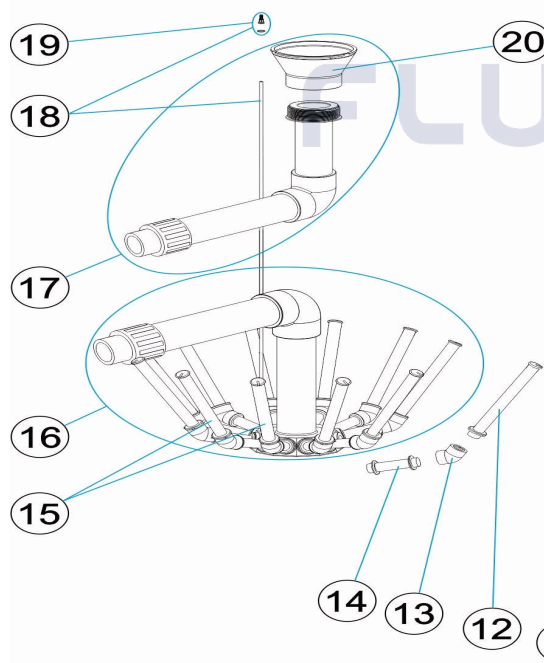

CODIGO **00488, 00489, 00490, 00491, 28303**

DESCRIPCION: **FILTROS ALTO RENDIMIENTO RAPID-POOL 400-500-650-800**

ESPAÑOL

POS	CODIGO	DESCRIPCION	CANTIDAD	POS	CODIGO	DESCRIPCION	CANTIDAD
1	4404010103	MANOMETRO 1/8" 3 KG./C "		10	4404180114	PURGA ARENA 2'	
2	* 4404020041	MANOMETRO 1/8' COMPLETO		11	4404020110	PURGA AGUA 2 "	
2	* 4404190101	MANOMETRO 1/8' COMPLETO		12	* 4404300917	BRAZO COLECTOR 1" 110 M "	
3	* 4404020040	TAPA RAPID COMPLETA		12	* 4404300915	BRAZO COLECTOR 1" 175 M "	
3	* 4404020102	TAPA RAPID COMPLETA		12	* 4404300916	BRAZO COLECTOR 1" 225 M "	
4	4404020111	JUNTA TAPA		13	* 4404040152	CODO D.45 1"	
5	4404020108	ARO TAPA COMPLETO		14	* 4404260419	BRAZO COLECTOR 1" 100 M "	
6	4404020116	JUNTA TORICA 255X4		15	* 4404010025	CJTO. BRAZOS COLECTOR D. 400	
7	* 4404020103	RACORD 1 1/2' + JUNTA CONCAVA		15	* 4404010026	CJTO. BRAZOS COLECTOR	
7	* 4404020033	RACORD 2' + JUNTA		15	* 4404010027	CJTO. BRAZOS COLECTOR D. 650	
8	* 4404020112	JUNTA CONCAVA 1 1/2"		15	* 4404010029	CJTO. BRAZOS COLECTOR D. 800	
8	* 4404020034	JUNTA CONCAVA 2"		16	* 4404010030	CJTO. COLECTOR D. 400	
9	* 4404020115	CJTO. PIE D. 400 - D. 500		16	* 4404010031	CJTO. COLECTOR D. 500	

CODIGO 00488, 00489, 00490, 00491, 28303

DESCRIPCION: FILTROS ALTO RENDIMIENTO RAPID-POOL 400-500-650-800

9	* 4404010023	PIE FILTRO D. 650	16	* 4404010032	CJTO. COLECTOR D. 650
9	* 4404010024	PIE FILTRO D. 800	16	* 4404010033	CJTO. COLECTOR D. 650 2"
16	* 4404010034	CJTO. COLECTOR D. 800	18	* 4404301003	PURGA AIRE + TUBO L=670
17	* 4404010035	CJTO. DIFUSOR D. 400	18	* 4404300707	TUBO RIGIDO L-845
17	* 4404010036	CJTO. DIFUSOR D. 500	18	* 4404300903	TUBO PVC RIGIDO L, 1120 MM
17	* 4404010037	CJTO. DIFUSOR D. 650	19	4404040108	PURGA AIRE
17	* 4404010038	CJTO. DIFUSOR D. 650 2"	20	* 4404301004	CONO DIFUSOR D.50
17	* 4404010039	CJTO. DIFUSOR D. 800	20	* 4404300910	CONO DIFUSOR D. 63