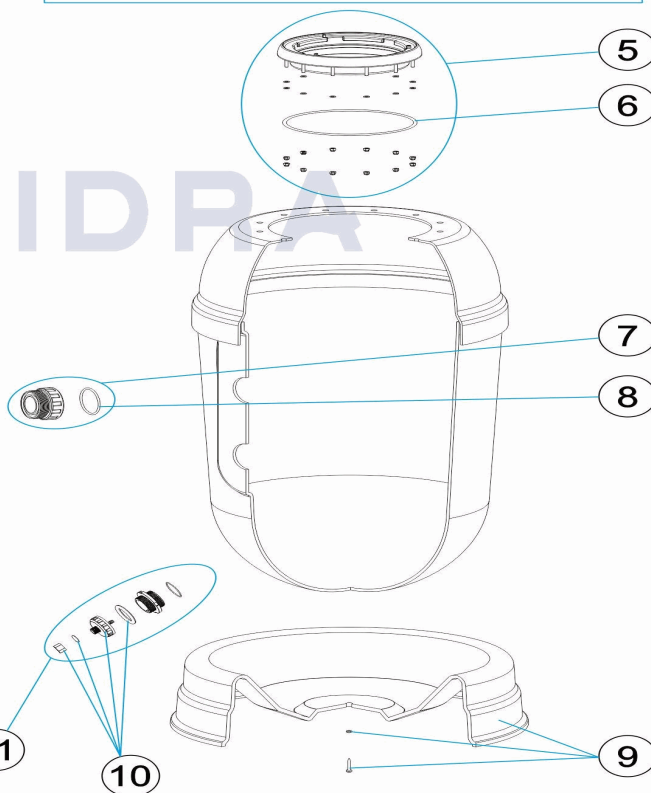

CODICE **00488, 00489, 00490, 00491, 28303**

DESCRIZIONE: **FILTRI ALTO RENDIMENTO RAPID-POOL 400-500-650-800**

ITALIANO

POS	CODICE	DESCRIZIONE	QUANTITA'	POS	CODICE	DESCRIZIONE	QUANTITA'
1	4404010103	MANOMETRO 1/8" 3 KG./C "		10	4404180114	SCARICO SABBIA 2'	
2	* 4404020041	MANOMETRO 1/8" COMPLETO		11	4404020110	SCARICO ACQUA 2 "	
2	* 4404190101	MANOMETRO 1/8" COMPLETO		12	* 4404300917	CANDELOTTO COLLECTORE 1" 110 M "	
3	* 4404020040	COPERCHIO RAPID COMPLETO		12	* 4404300915	CANDELOTTO COLLECTORE 1" 175 M "	
3	* 4404020102	COPERCHIO RAPID COMPLETO		12	* 4404300916	CANDELOTTO COLLECTORE 1" 225 M "	
4	4404020111	GUARNIZIONE COPERCHIO		13	* 4404040152	GOMITO 45° 1"	
5	4404020108	FLANGIA COPERCHIO COMPLETO		14	* 4404260419	CANDELOTTO COLLECTORE 1" 100M "	
6	4404020116	O-RING 255X4		15	* 4404010025	GRUPPO CANDELOTTO COLLECTORE D. 4	
7	* 4404020103	RACCORDO 1 1/2" + GUAR. CONCAVA		15	* 4404010026	GRUPPO CANDELOTTO COLLECTORE	
7	* 4404020033	RACCORDO 2" + GUARNIZIONE		15	* 4404010027	GRUPPO CANDELOTTO COLLECTORE D. 6	
8	* 4404020112	GUARNIZIONI CONCAVA 1 1/2"		15	* 4404010029	GRUPPO CANDELOTTO COLLECTORE D. 8	
8	* 4404020034	GUARNIZIONI CONCAVA 2"		16	* 4404010030	KIT COLLETTORE D. 400	
9	* 4404020115	BASE FILTRO D. 400 - D. 500		16	* 4404010031	KIT COLLETTORE D. 500	

* SI FACCIA RIFERIMENTO AL FOGLIO DELLE OSSERVAZIONI