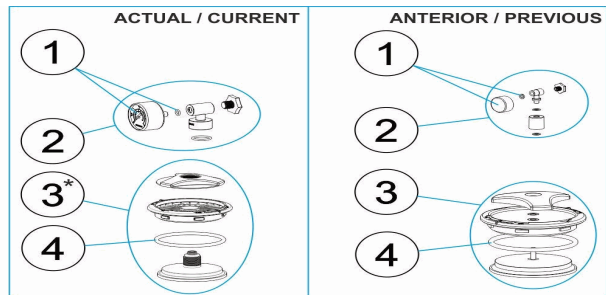

CODE **00488, 00489, 00490, 00491, 28303**

DESCRIPTION: **FILTRES HAUT RENDEMENT RAPID-POOL 400-500-650-800**

OBSERVATIONS

POS	CODE	OBSERVATIONS
2	* 4404020041	POUR: MODELO ACTUAL / CURRENT MODEL
2	* 4404190101	POUR: MODELO ANTERIOR / PREVIOUS MODEL
3	* 4404020040	POUR: MODELO ACTUAL / CURRENT MODEL
3	* 4404020102	POUR: MODELO ANTERIOR / PREVIOUS MODEL
7	* 4404020103	POUR: 00488, 00489, 00490
7	* 4404020033	POUR: 00491, 28303
8	* 4404020112	POUR: 00488, 00489, 00490
8	* 4404020034	POUR: 00491, 28303
9	* 4404020115	POUR: 00488, 00489
9	* 4404010023	POUR: 00490, 28303
9	* 4404010024	POUR: 00491
12	* 4404300917	POUR: 00488 [4UT]
12	* 4404300915	POUR: 00489 [4UT]
12	* 4404300916	POUR: 00490 [4UT], 00491 [6UT], 28303 [4UT]
13	* 4404040152	POUR: 00491 [6UT]
14	* 4404260419	POUR: 00491 [3UT]
15	* 4404010025	POUR: 00488
15	* 4404010026	POUR: 00489
15	* 4404010027	POUR: 00490, 28303
15	* 4404010029	POUR: 00491
16	* 4404010030	POUR: 00488
16	* 4404010031	POUR: 00489
16	* 4404010032	POUR: 00490
16	* 4404010033	POUR: 28303
16	* 4404010034	POUR: 00491
17	* 4404010035	POUR: 00488
17	* 4404010036	POUR: 00489
17	* 4404010037	POUR: 00490
17	* 4404010038	POUR: 28303
17	* 4404010039	POUR: 00491
18	* 4404301003	POUR: 00488
18	* 4404300707	POUR: 00489, 00490, 28303
18	* 4404300903	POUR: 00491
20	* 4404301004	POUR: 00488, 00489, 00490
20	* 4404300910	POUR: 00491, 28303

CODE **00488, 00489, 00490, 00491, 28303**

DESCRIPTION: **RAPID-POOL HIGH-PERFORMANCE FILTER 400-500-650-800**

*Si tienes la tapa vieja y cambias a la tapa nueva se tiene que cambiar también el conjunto manómetro al nuevo.
*If you have the old cover and you change to the new cover, the pressure gauge assembly must also be changed to the new one.