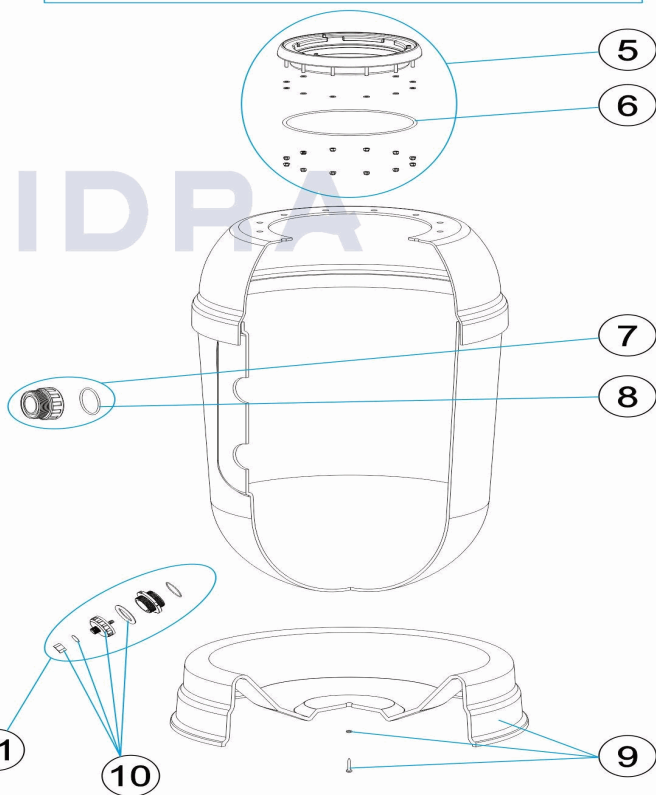

CODE **00488, 00489, 00490, 00491, 28303**

DESCRIPTION: **FILTRES HAUT RENDEMENT RAPID-POOL 400-500-650-800**

FRANCAIS

POS	CODE	DESCRIPTION	QUANTITE	POS	CODE	DESCRIPTION	QUANTITE
1	4404010103	MANOMETRE 1/8" 3 KG./C "		10	4404180114	PURGE SABLE 2"	
2	* 4404020041	MANOMETRE 1/8' COMPLET		11	4404020110	PURGE D'EAU 2 "	
2	* 4404190101	MANOMETRE 1/8' COMPLET		12	* 4404300917	BRAS DE REPARTITEUR 1" 110 M "	
3	* 4404020040	COUVERCLE RAPID COMPLET		12	* 4404300915	BRAS DE REPARTITEUR 1" 175 M "	
3	* 4404020102	COUVERCLE RAPID COMPLET		12	* 4404300916	BRAS DE REPARTITEUR 1" 225 M "	
4	4404020111	JOINT DE COUVERCLE		13	* 4404040152	COUDE 45° 1"	
5	4404020108	BRIDE DE COUVERCLE COMPLETE		14	* 4404260419	BRAS DE REPARTITEUR 1" 100M "	
6	4404020116	JOINT TORIQUE 255X4		15	* 4404010025	ENSEMBLE BRAS DE REPARTITEUR D. 400	
7	* 4404020103	RACCORD 1 1/2' + JOINT CONCAVE		15	* 4404010026	ENSEMBLE BRAS DE REPARTITEUR	
7	* 4404020033	RACCORD 2' + JOINT		15	* 4404010027	ENSEMBLE BRAS DE REPARTITEUR D. 650	
8	* 4404020112	JOINT CONCAVE 1 1/2"		15	* 4404010029	ENSEMBLE BRAS DE REPARTITEUR D. 800	
8	* 4404020034	JOINT CONCAVE 2"		16	* 4404010030	ENSEMBLE COLLECTEUR D. 400	
9	* 4404020115	SOCLE FILTRE D. 400 - D. 500		16	* 4404010031	ENSEMBLE COLLECTEUR D. 500	