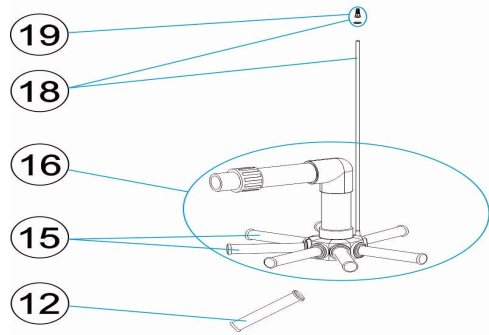

CODE **00488, 00489, 00490, 00491, 28303**

DESCRIPTION: **FILTRES HAUT RENDEMENT RAPID-POOL 400-500-650-800**

OBSERVATIONS

POS	CODE	OBSERVATIONS
2	* 4404020041	POUR: MODELO ACTUAL / CURRENT MODEL
2	* 4404190101	POUR: MODELO ANTERIOR / PREVIOUS MODEL
3	* 4404020040	POUR: MODELO ACTUAL / CURRENT MODEL
3	* 4404020102	POUR: MODELO ANTERIOR / PREVIOUS MODEL
7	* 4404020103	POUR: 00488, 00489, 00490
7	* 4404020033	POUR: 00491, 28303
8	* 4404020112	POUR: 00488, 00489, 00490
8	* 4404020034	POUR: 00491, 28303
9	* 4404020115	POUR: 00488, 00489
9	* 4404010023	POUR: 00490, 28303
9	* 4404010024	POUR: 00491
12	* 4404300917	POUR: 00488 [4UT]
12	* 4404300915	POUR: 00489 [4UT]
12	* 4404300916	POUR: 00490 [4UT], 00491 [6UT], 28303 [4UT]
13	* 4404040152	POUR: 00491 [6UT]
14	* 4404260419	POUR: 00491 [3UT]
15	* 4404010025	POUR: 00488
15	* 4404010026	POUR: 00489
15	* 4404010027	POUR: 00490, 28303
15	* 4404010029	POUR: 00491
16	* 4404010030	POUR: 00488
16	* 4404010031	POUR: 00489
16	* 4404010032	POUR: 00490
16	* 4404010033	POUR: 28303
16	* 4404010034	POUR: 00491
17	* 4404010035	POUR: 00488
17	* 4404010036	POUR: 00489
17	* 4404010037	POUR: 00490
17	* 4404010038	POUR: 28303
17	* 4404010039	POUR: 00491
18	* 4404301003	POUR: 00488
18	* 4404300707	POUR: 00489, 00490, 28303
18	* 4404300903	POUR: 00491
20	* 4404301004	POUR: 00488, 00489, 00490
20	* 4404300910	POUR: 00491, 28303

CODE **00488, 00489, 00490, 00491, 28303**

DESCRIPTION: **RAPID-POOL HIGH-PERFORMANCE FILTER 400-500-650-800**

*Si tienes la tapa vieja y cambias a la tapa nueva se tiene que cambiar también el conjunto manómetro al nuevo.
*If you have the old cover and you change to the new cover, the pressure gauge assembly must also be changed to the new one.