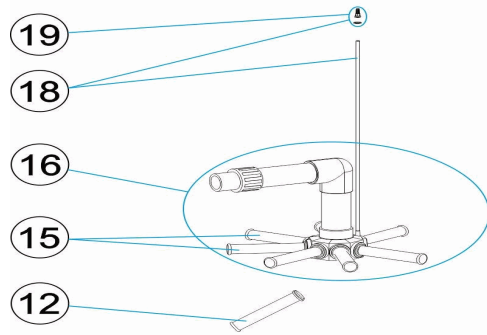

CODIGO **00488, 00489, 00490, 00491, 28303**

DESCRIPCION: **FILTROS ALTO RENDIMIENTO RAPID-POOL 400-500-650-800**

ESPAÑOL

POS	CODIGO	DESCRIPCION	CANTIDAD	POS	CODIGO	DESCRIPCION	CANTIDAD
1	4404010103	MANOMETRO 1/8" 3 KG./C "		10	4404180114	PURGA ARENA 2'	
2	* 4404020041	MANOMETRO 1/8' COMPLETO		11	4404020110	PURGA AGUA 2 "	
2	* 4404190101	MANOMETRO 1/8' COMPLETO		12	* 4404300917	BRAZO COLECTOR 1" 110 M "	
3	* 4404020040	TAPA RAPID COMPLETA		12	* 4404300915	BRAZO COLECTOR 1" 175 M "	
3	* 4404020102	TAPA RAPID COMPLETA		12	* 4404300916	BRAZO COLECTOR 1" 225 M "	
4	4404020111	JUNTA TAPA		13	* 4404040152	CODO D.45 1"	
5	4404020108	ARO TAPA COMPLETO		14	* 4404260419	BRAZO COLECTOR 1" 100 M "	
6	4404020116	JUNTA TORICA 255X4		15	* 4404010025	CJTO. BRAZOS COLECTOR D. 400	
7	* 4404020103	RACORD 1 1/2' + JUNTA CONCAVA		15	* 4404010026	CJTO. BRAZOS COLECTOR	
7	* 4404020033	RACORD 2' + JUNTA		15	* 4404010027	CJTO. BRAZOS COLECTOR D. 650	
8	* 4404020112	JUNTA CONCAVA 1 1/2"		15	* 4404010029	CJTO. BRAZOS COLECTOR D. 800	
8	* 4404020034	JUNTA CONCAVA 2"		16	* 4404010030	CJTO. COLECTOR D. 400	
9	* 4404020115	CJTO. PIE D. 400 - D. 500		16	* 4404010031	CJTO. COLECTOR D. 500	

CODIGO 00488, 00489, 00490, 00491, 28303

DESCRIPCION: FILTROS ALTO RENDIMIENTO RAPID-POOL 400-500-650-800

9	* 4404010023	PIE FILTRO D. 650	16	* 4404010032	CJTO. COLECTOR D. 650
9	* 4404010024	PIE FILTRO D. 800	16	* 4404010033	CJTO. COLECTOR D. 650 2"
16	* 4404010034	CJTO. COLECTOR D. 800	18	* 4404301003	PURGA AIRE + TUBO L=670
17	* 4404010035	CJTO. DIFUSOR D. 400	18	* 4404300707	TUBO RIGIDO L-845
17	* 4404010036	CJTO. DIFUSOR D. 500	18	* 4404300903	TUBO PVC RIGIDO L, 1120 MM
17	* 4404010037	CJTO. DIFUSOR D. 650	19	4404040108	PURGA AIRE
17	* 4404010038	CJTO. DIFUSOR D. 650 2"	20	* 4404301004	CONO DIFUSOR D.50
17	* 4404010039	CJTO. DIFUSOR D. 800	20	* 4404300910	CONO DIFUSOR D. 63