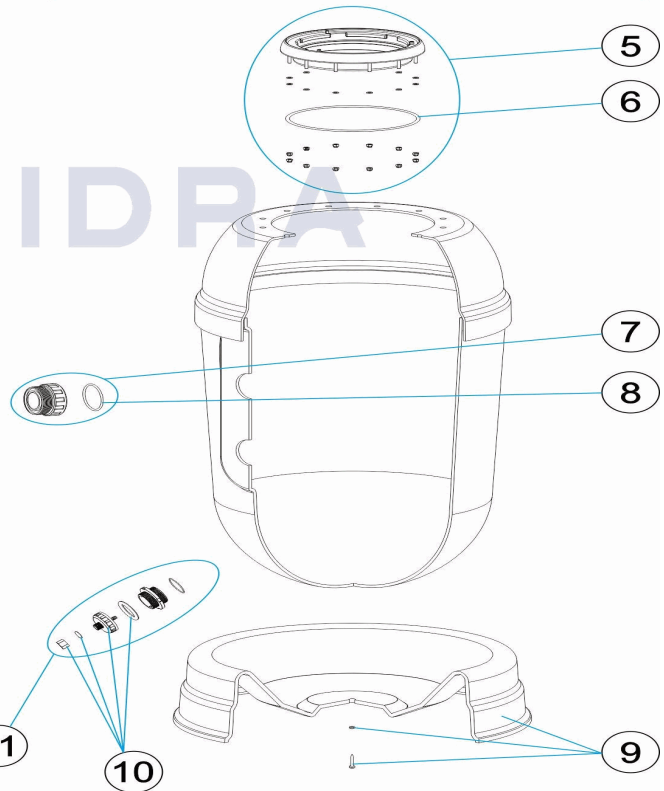

CODE **00488, 00489, 00490, 00491, 28303**

DESCRIPTION: **RAPID-POOL HIGH-PERFORMANCE FILTER 400-500-650-800**

*Si tienes la tapa vieja y cambias a la tapa nueva se tiene que cambiar también el conjunto manómetro al nuevo.
*If you have the old cover and you change to the new cover, the pressure gauge assembly must also be changed to the new one.