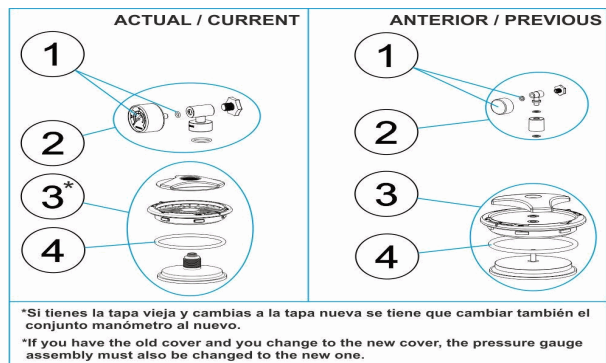

CODE **00488, 00489, 00490, 00491, 28303**

DESCRIPTION: **FILTRES HAUT RENDEMENT RAPID-POOL 400-500-650-800**

FRANCAIS

POS	CODE	DESCRIPTION	QUANTITE	POS	CODE	DESCRIPTION	QUANTITE
1	4404010103	MANOMETRE 1/8" 3 KG./C "		10	4404180114	PURGE SABLE 2"	
2	* 4404020041	MANOMETRE 1/8' COMPLET		11	4404020110	PURGE D'EAU 2 "	
2	* 4404190101	MANOMETRE 1/8' COMPLET		12	* 4404300917	BRAS DE REPARTITEUR 1" 110 M "	
3	* 4404020040	COUVERCLE RAPID COMPLET		12	* 4404300915	BRAS DE REPARTITEUR 1" 175 M "	
3	* 4404020102	COUVERCLE RAPID COMPLET		12	* 4404300916	BRAS DE REPARTITEUR 1" 225 M "	
4	4404020111	JOINT DE COUVERCLE		13	* 4404040152	COUDE 45° 1"	
5	4404020108	BRIDE DE COUVERCLE COMPLETE		14	* 4404260419	BRAS DE REPARTITEUR 1" 100M "	
6	4404020116	JOINT TORIQUE 255X4		15	* 4404010025	ENSEMBLE BRAS DE REPARTITEUR D. 400	
7	* 4404020103	RACCORD 1 1/2' + JOINT CONCAVE		15	* 4404010026	ENSEMBLE BRAS DE REPARTITEUR	
7	* 4404020033	RACCORD 2' + JOINT		15	* 4404010027	ENSEMBLE BRAS DE REPARTITEUR D. 650	
8	* 4404020112	JOINT CONCAVE 1 1/2"		15	* 4404010029	ENSEMBLE BRAS DE REPARTITEUR D. 800	
8	* 4404020034	JOINT CONCAVE 2"		16	* 4404010030	ENSEMBLE COLLECTEUR D. 400	
9	* 4404020115	SOCLE FILTRE D. 400 - D. 500		16	* 4404010031	ENSEMBLE COLLECTEUR D. 500	