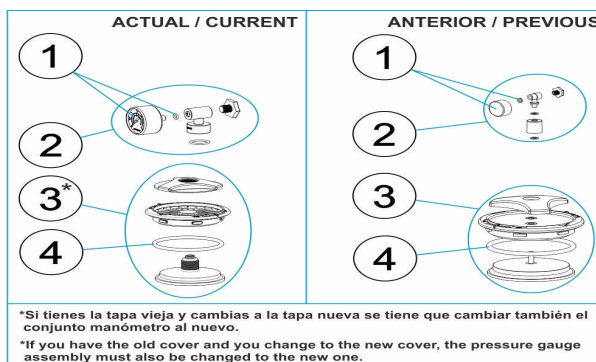

CODICE **00488, 00489, 00490, 00491, 28303**

DESCRIZIONE: **FILTRI ALTO RENDIMENTO RAPID-POOL 400-500-650-800**

ITALIANO

POS	CODICE	DESCRIZIONE	QUANTITA'	POS	CODICE	DESCRIZIONE	QUANTITA'
1	4404010103	MANOMETRO 1/8" 3 KG./C "		10	4404180114	SCARICO SABBIA 2'	
2	* 4404020041	MANOMETRO 1/8" COMPLETO		11	4404020110	SCARICO ACQUA 2 "	
2	* 4404190101	MANOMETRO 1/8" COMPLETO		12	* 4404300917	CANDELOTTO COLLECTORE 1" 110 M "	
3	* 4404020040	COPERCHIO RAPID COMPLETO		12	* 4404300915	CANDELOTTO COLLECTORE 1" 175 M "	
3	* 4404020102	COPERCHIO RAPID COMPLETO		12	* 4404300916	CANDELOTTO COLLECTORE 1" 225 M "	
4	4404020111	GUARNIZIONE COPERCHIO		13	* 4404040152	GOMITO 45° 1"	
5	4404020108	FLANGIA COPERCHIO COMPLETO		14	* 4404260419	CANDELOTTO COLLECTORE 1" 100M "	
6	4404020116	O-RING 255X4		15	* 4404010025	GRUPPO CANDELOTTO COLLECTORE D. 4	
7	* 4404020103	RACCORDO 1 1/2" + GUAR. CONCAVA		15	* 4404010026	GRUPPO CANDELOTTO COLLECTORE	
7	* 4404020033	RACCORDO 2" + GUARNIZIONE		15	* 4404010027	GRUPPO CANDELOTTO COLLECTORE D. 6	
8	* 4404020112	GUARNIZIONI CONCAVA 1 1/2"		15	* 4404010029	GRUPPO CANDELOTTO COLLECTORE D. 8	
8	* 4404020034	GUARNIZIONI CONCAVA 2"		16	* 4404010030	KIT COLLETTORE D. 400	
9	* 4404020115	BASE FILTRO D. 400 - D. 500		16	* 4404010031	KIT COLLETTORE D. 500	

* SI FACCIA RIFERIMENTO AL FOGLIO DELLE OSSERVAZIONI