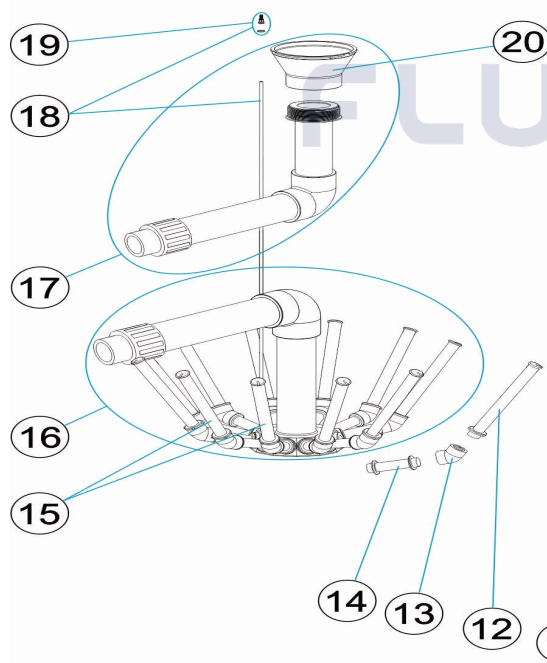

CODICE **00488, 00489, 00490, 00491, 28303**

DESCRIZIONE: **FILTRI ALTO RENDIMENTO RAPID-POOL 400-500-650-800**

OSSERVAZIONI

POS	CODICE	OSSERVAZIONI
2	* 4404020041	PER: MODELO ACTUAL / CURRENT MODEL
2	* 4404190101	PER: MODELO ANTERIOR / PREVIOUS MODEL
3	* 4404020040	PER: MODELO ACTUAL / CURRENT MODEL
3	* 4404020102	PER: MODELO ANTERIOR / PREVIOUS MODEL
7	* 4404020103	PER: 00488, 00489, 00490
7	* 4404020033	PER: 00491, 28303
8	* 4404020112	PER: 00488, 00489, 00490
8	* 4404020034	PER: 00491, 28303
9	* 4404020115	PER: 00488, 00489
9	* 4404010023	PER: 00490, 28303
9	* 4404010024	PER: 00491
12	* 4404300917	PER: 00488 [4UT]
12	* 4404300915	PER: 00489 [4UT]
12	* 4404300916	PER: 00490 [4UT], 00491 [6UT], 28303 [4UT]
13	* 4404040152	PER: 00491 [6UT]
14	* 4404260419	PER: 00491 [3UT]
15	* 4404010025	PER: 00488
15	* 4404010026	PER: 00489
15	* 4404010027	PER: 00490, 28303
15	* 4404010029	PER: 00491
16	* 4404010030	PER: 00488
16	* 4404010031	PER: 00489
16	* 4404010032	PER: 00490
16	* 4404010033	PER: 28303
16	* 4404010034	PER: 00491
17	* 4404010035	PER: 00488
17	* 4404010036	PER: 00489
17	* 4404010037	PER: 00490
17	* 4404010038	PER: 28303
17	* 4404010039	PER: 00491
18	* 4404301003	PER: 00488
18	* 4404300707	PER: 00489, 00490, 28303
18	* 4404300903	PER: 00491
20	* 4404301004	PER: 00488, 00489, 00490
20	* 4404300910	PER: 00491, 28303

CODE **00488, 00489, 00490, 00491, 28303**

BESCHREIBUNG: **FILTER HOCHLEISTUNG RAPID-POOL 400-500-650-800**

*Si tienes la tapa vieja y cambias a la tapa nueva se tiene que cambiar también el conjunto manómetro al nuevo.
 *If you have the old cover and you change to the new cover, the pressure gauge assembly must also be changed to the new one.