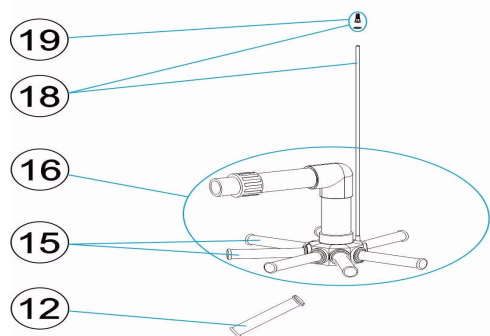

CODICE **00488, 00489, 00490, 00491, 28303**

DESCRIZIONE: **FILTRI ALTO RENDIMENTO RAPID-POOL 400-500-650-800**

ITALIANO

POS	CODICE	DESCRIZIONE	QUANTITA'	POS	CODICE	DESCRIZIONE	QUANTITA'
1	4404010103	MANOMETRO 1/8" 3 KG./C "		10	4404180114	SCARICO SABBIA 2'	
2	* 4404020041	MANOMETRO 1/8" COMPLETO		11	4404020110	SCARICO ACQUA 2 "	
2	* 4404190101	MANOMETRO 1/8" COMPLETO		12	* 4404300917	CANDELOTTO COLLECTORE 1" 110 M "	
3	* 4404020040	COPERCHIO RAPID COMPLETO		12	* 4404300915	CANDELOTTO COLLECTORE 1" 175 M "	
3	* 4404020102	COPERCHIO RAPID COMPLETO		12	* 4404300916	CANDELOTTO COLLECTORE 1" 225 M "	
4	4404020111	GUARNIZIONE COPERCHIO		13	* 4404040152	GOMITO 45° 1"	
5	4404020108	FLANGIA COPERCHIO COMPLETO		14	* 4404260419	CANDELOTTO COLLECTORE 1" 100M "	
6	4404020116	O-RING 255X4		15	* 4404010025	GRUPPO CANDELOTTO COLLECTORE D. 4	
7	* 4404020103	RACCORDO 1 1/2" + GUAR. CONCAVA		15	* 4404010026	GRUPPO CANDELOTTO COLLECTORE	
7	* 4404020033	RACCORDO 2" + GUARNIZIONE		15	* 4404010027	GRUPPO CANDELOTTO COLLECTORE D. 6	
8	* 4404020112	GUARNIZIONI CONCAVA 1 1/2"		15	* 4404010029	GRUPPO CANDELOTTO COLLECTORE D. 8	
8	* 4404020034	GUARNIZIONI CONCAVA 2"		16	* 4404010030	KIT COLLETTORE D. 400	
9	* 4404020115	BASE FILTRO D. 400 - D. 500		16	* 4404010031	KIT COLLETTORE D. 500	

* SI FACCIA RIFERIMENTO AL FOGLIO DELLE OSSERVAZIONI