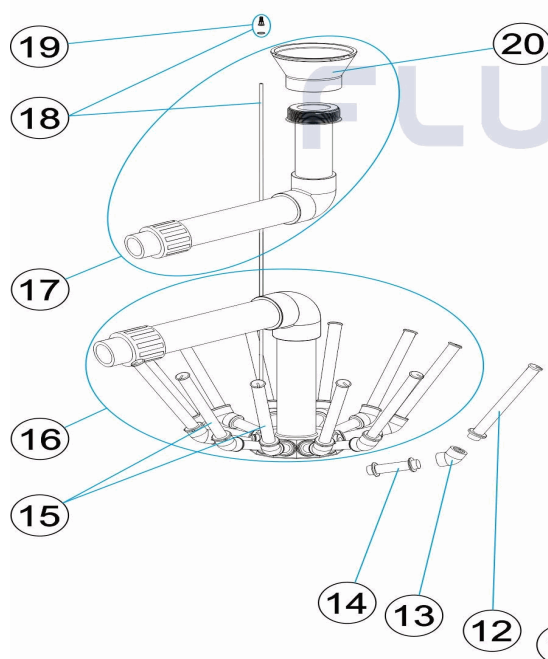

CODICE **00488, 00489, 00490, 00491, 28303**

DESCRIZIONE: **FILTRI ALTO RENDIMENTO RAPID-POOL 400-500-650-800**

ITALIANO

POS	CODICE	DESCRIZIONE	QUANTITA'	POS	CODICE	DESCRIZIONE	QUANTITA'
1	4404010103	MANOMETRO 1/8" 3 KG./C "		10	4404180114	SCARICO SABBIA 2'	
2	* 4404020041	MANOMETRO 1/8" COMPLETO		11	4404020110	SCARICO ACQUA 2 "	
2	* 4404190101	MANOMETRO 1/8" COMPLETO		12	* 4404300917	CANDELOTTO COLLECTORE 1" 110 M "	
3	* 4404020040	COPERCHIO RAPID COMPLETO		12	* 4404300915	CANDELOTTO COLLECTORE 1" 175 M "	
3	* 4404020102	COPERCHIO RAPID COMPLETO		12	* 4404300916	CANDELOTTO COLLECTORE 1" 225 M "	
4	4404020111	GUARNIZIONE COPERCHIO		13	* 4404040152	GOMITO 45° 1"	
5	4404020108	FLANGIA COPERCHIO COMPLETO		14	* 4404260419	CANDELOTTO COLLECTORE 1" 100M "	
6	4404020116	O-RING 255X4		15	* 4404010025	GRUPPO CANDELOTTO COLLECTORE D. 4	
7	* 4404020103	RACCORDO 1 1/2" + GUAR. CONCAVA		15	* 4404010026	GRUPPO CANDELOTTO COLLECTORE	
7	* 4404020033	RACCORDO 2" + GUARNIZIONE		15	* 4404010027	GRUPPO CANDELOTTO COLLECTORE D. 6	
8	* 4404020112	GUARNIZIONI CONCAVA 1 1/2"		15	* 4404010029	GRUPPO CANDELOTTO COLLECTORE D. 8	
8	* 4404020034	GUARNIZIONI CONCAVA 2"		16	* 4404010030	KIT COLLETTORE D. 400	
9	* 4404020115	BASE FILTRO D. 400 - D. 500		16	* 4404010031	KIT COLLETTORE D. 500	

* SI FACCIA RIFERIMENTO AL FOGLIO DELLE OSSERVAZIONI