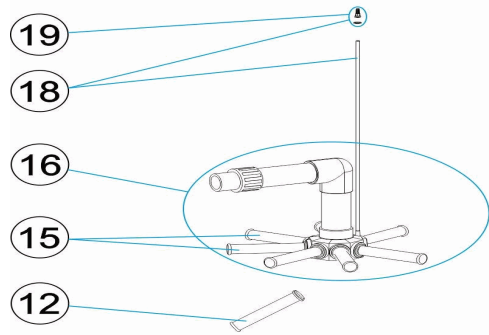

CODICE **00488, 00489, 00490, 00491, 28303**

DESCRIZIONE: **FILTRI ALTO RENDIMENTO RAPID-POOL 400-500-650-800**

OSSERVAZIONI

POS	CODICE	OSSERVAZIONI
2	* 4404020041	PER: MODELO ACTUAL / CURRENT MODEL
2	* 4404190101	PER: MODELO ANTERIOR / PREVIOUS MODEL
3	* 4404020040	PER: MODELO ACTUAL / CURRENT MODEL
3	* 4404020102	PER: MODELO ANTERIOR / PREVIOUS MODEL
7	* 4404020103	PER: 00488, 00489, 00490
7	* 4404020033	PER: 00491, 28303
8	* 4404020112	PER: 00488, 00489, 00490
8	* 4404020034	PER: 00491, 28303
9	* 4404020115	PER: 00488, 00489
9	* 4404010023	PER: 00490, 28303
9	* 4404010024	PER: 00491
12	* 4404300917	PER: 00488 [4UT]
12	* 4404300915	PER: 00489 [4UT]
12	* 4404300916	PER: 00490 [4UT], 00491 [6UT], 28303 [4UT]
13	* 4404040152	PER: 00491 [6UT]
14	* 4404260419	PER: 00491 [3UT]
15	* 4404010025	PER: 00488
15	* 4404010026	PER: 00489
15	* 4404010027	PER: 00490, 28303
15	* 4404010029	PER: 00491
16	* 4404010030	PER: 00488
16	* 4404010031	PER: 00489
16	* 4404010032	PER: 00490
16	* 4404010033	PER: 28303
16	* 4404010034	PER: 00491
17	* 4404010035	PER: 00488
17	* 4404010036	PER: 00489
17	* 4404010037	PER: 00490
17	* 4404010038	PER: 28303
17	* 4404010039	PER: 00491
18	* 4404301003	PER: 00488
18	* 4404300707	PER: 00489, 00490, 28303
18	* 4404300903	PER: 00491
20	* 4404301004	PER: 00488, 00489, 00490
20	* 4404300910	PER: 00491, 28303

CODE **00488, 00489, 00490, 00491, 28303**

BESCHREIBUNG: **FILTER HOCHLEISTUNG RAPID-POOL 400-500-650-800**

*Si tienes la tapa vieja y cambias a la tapa nueva se tiene que cambiar también el conjunto manómetro al nuevo.
 *If you have the old cover and you change to the new cover, the pressure gauge assembly must also be changed to the new one.