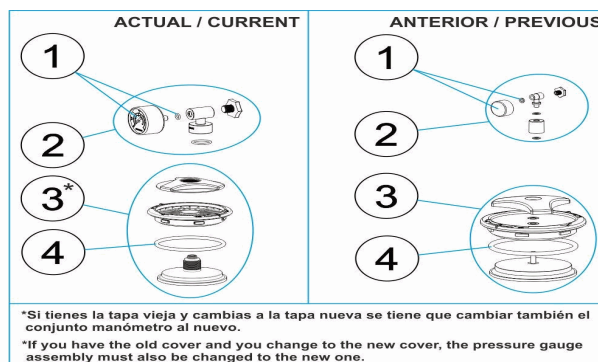

CODIGO **00488, 00489, 00490, 00491, 28303**

DESCRICAÇÃO: **FILTROS ALTO RENDIMENTO RAPID-POOL 400-500-650-800**

PORTUGUES

POS	CODIGO	DESCRICAÇÃO	JANTIDADE	POS	CODIGO	DESCRICAÇÃO	JANTIDADE
1	4404010103	MANOMETRO 1/8" 3 KG./C "		10	4404180114	PURGA AREIA 2'	
2	* 4404020041	MANÓMETRO 1/8' COMPLETO		11	4404020110	PURGA ÁGUA 2 "	
2	* 4404190101	MANÓMETRO 1/8' COMPLETO		12	* 4404300917	BRAÇO COLECTOR 1" 110 M "	
3	* 4404020040	TAMPA RÁPIDA COMPLETA		12	* 4404300915	BRAÇO COLECTOR 1" 175 M "	
3	* 4404020102	TAMPA RÁPIDA COMPLETA		12	* 4404300916	BRAÇO COLECTOR 1" 225 M "	
4	4404020111	JUNTA TAMPA		13	* 4404040152	COTOBELO 45° 1"	
5	4404020108	ARO TAMPA COMPLETO		14	* 4404260419	BRAÇO COLECTOR 1" 100M "	
6	4404020116	JUNTA TÓRICA 255X4		15	* 4404010025	CJTO. BRAÇO COLECTOR D. 400	
7	* 4404020103	RACORD 1 1/2' + JUNTA CONCAVA		15	* 4404010026	CJTO. BRAÇO COLECTOR	
7	* 4404020033	RACORD 2' + JUNTA		15	* 4404010027	CJTO. BRAÇO COLECTOR D.650	
8	* 4404020112	JUNTA CÓNCAVA 1 1/2"		15	* 4404010029	CJTO. BRAÇO COLECTOR D. 800	
8	* 4404020034	JUNTA CÓNCAVA 2"		16	* 4404010030	CJTO. COLECTOR D. 400	
9	* 4404020115	PÉ FILTRO D. 400 - D. 500		16	* 4404010031	CJTO. COLECTOR D. 500