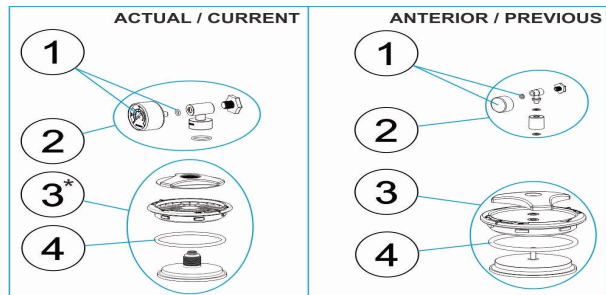

CODICE **00488, 00489, 00490, 00491, 28303**

DESCRIZIONE: **FILTRI ALTO RENDIMENTO RAPID-POOL 400-500-650-800**

OSSERVAZIONI

POS	CODICE	OSSERVAZIONI
2	* 4404020041	PER: MODELO ACTUAL / CURRENT MODEL
2	* 4404190101	PER: MODELO ANTERIOR / PREVIOUS MODEL
3	* 4404020040	PER: MODELO ACTUAL / CURRENT MODEL
3	* 4404020102	PER: MODELO ANTERIOR / PREVIOUS MODEL
7	* 4404020103	PER: 00488, 00489, 00490
7	* 4404020033	PER: 00491, 28303
8	* 4404020112	PER: 00488, 00489, 00490
8	* 4404020034	PER: 00491, 28303
9	* 4404020115	PER: 00488, 00489
9	* 4404010023	PER: 00490, 28303
9	* 4404010024	PER: 00491
12	* 4404300917	PER: 00488 [4UT]
12	* 4404300915	PER: 00489 [4UT]
12	* 4404300916	PER: 00490 [4UT], 00491 [6UT], 28303 [4UT]
13	* 4404040152	PER: 00491 [6UT]
14	* 4404260419	PER: 00491 [3UT]
15	* 4404010025	PER: 00488
15	* 4404010026	PER: 00489
15	* 4404010027	PER: 00490, 28303
15	* 4404010029	PER: 00491
16	* 4404010030	PER: 00488
16	* 4404010031	PER: 00489
16	* 4404010032	PER: 00490
16	* 4404010033	PER: 28303
16	* 4404010034	PER: 00491
17	* 4404010035	PER: 00488
17	* 4404010036	PER: 00489
17	* 4404010037	PER: 00490
17	* 4404010038	PER: 28303
17	* 4404010039	PER: 00491
18	* 4404301003	PER: 00488
18	* 4404300707	PER: 00489, 00490, 28303
18	* 4404300903	PER: 00491
20	* 4404301004	PER: 00488, 00489, 00490
20	* 4404300910	PER: 00491, 28303

CODE **00488, 00489, 00490, 00491, 28303**

BESCHREIBUNG: **FILTER HOCHLEISTUNG RAPID-POOL 400-500-650-800**

*Si tienes la tapa vieja y cambias a la tapa nueva se tiene que cambiar también el conjunto manómetro al nuevo.
 *If you have the old cover and you change to the new cover, the pressure gauge assembly must also be changed to the new one.