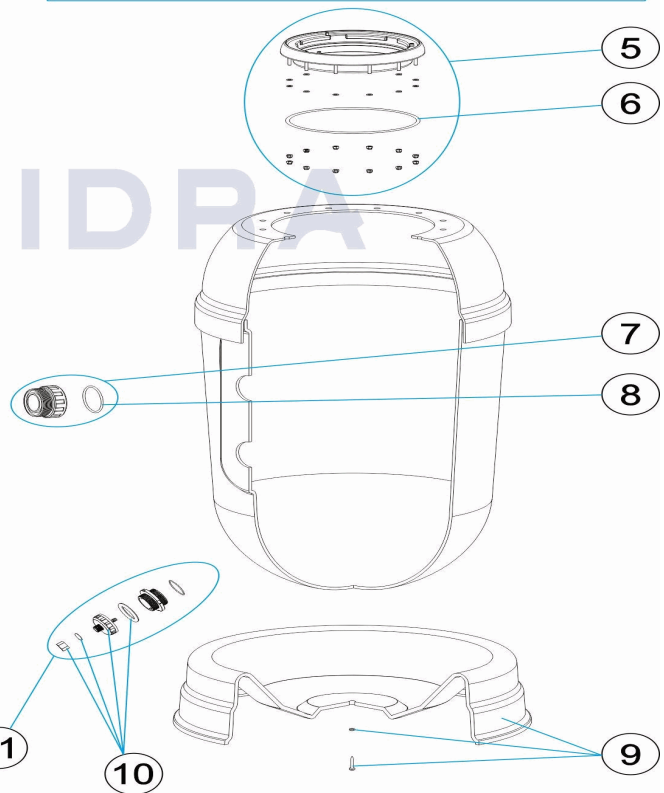

CODIGO **00488, 00489, 00490, 00491, 28303**

DESCRIPCION: **FILTROS ALTO RENDIMIENTO RAPID-POOL 400-500-650-800**

ESPAÑOL

POS	CODIGO	DESCRIPCION	CANTIDAD	POS	CODIGO	DESCRIPCION	CANTIDAD
1	4404010103	MANOMETRO 1/8" 3 KG./C "		10	4404180114	PURGA ARENA 2'	
2	* 4404020041	MANOMETRO 1/8' COMPLETO		11	4404020110	PURGA AGUA 2 "	
2	* 4404190101	MANOMETRO 1/8' COMPLETO		12	* 4404300917	BRAZO COLECTOR 1" 110 M "	
3	* 4404020040	TAPA RAPID COMPLETA		12	* 4404300915	BRAZO COLECTOR 1" 175 M "	
3	* 4404020102	TAPA RAPID COMPLETA		12	* 4404300916	BRAZO COLECTOR 1" 225 M "	
4	4404020111	JUNTA TAPA		13	* 4404040152	CODO D.45 1"	
5	4404020108	ARO TAPA COMPLETO		14	* 4404260419	BRAZO COLECTOR 1" 100 M "	
6	4404020116	JUNTA TORICA 255X4		15	* 4404010025	CJTO. BRAZOS COLECTOR D. 400	
7	* 4404020103	RACORD 1 1/2' + JUNTA CONCAVA		15	* 4404010026	CJTO. BRAZOS COLECTOR	
7	* 4404020033	RACORD 2' + JUNTA		15	* 4404010027	CJTO. BRAZOS COLECTOR D. 650	
8	* 4404020112	JUNTA CONCAVA 1 1/2"		15	* 4404010029	CJTO. BRAZOS COLECTOR D. 800	
8	* 4404020034	JUNTA CONCAVA 2"		16	* 4404010030	CJTO. COLECTOR D. 400	
9	* 4404020115	CJTO. PIE D. 400 - D. 500		16	* 4404010031	CJTO. COLECTOR D. 500	

CODIGO 00488, 00489, 00490, 00491, 28303

DESCRIPCION: FILTROS ALTO RENDIMIENTO RAPID-POOL 400-500-650-800

9	* 4404010023	PIE FILTRO D. 650	16	* 4404010032	CJTO. COLECTOR D. 650
9	* 4404010024	PIE FILTRO D. 800	16	* 4404010033	CJTO. COLECTOR D. 650 2"
16	* 4404010034	CJTO. COLECTOR D. 800	18	* 4404301003	PURGA AIRE + TUBO L=670
17	* 4404010035	CJTO. DIFUSOR D. 400	18	* 4404300707	TUBO RIGIDO L-845
17	* 4404010036	CJTO. DIFUSOR D. 500	18	* 4404300903	TUBO PVC RIGIDO L, 1120 MM
17	* 4404010037	CJTO. DIFUSOR D. 650	19	4404040108	PURGA AIRE
17	* 4404010038	CJTO. DIFUSOR D. 650 2"	20	* 4404301004	CONO DIFUSOR D.50
17	* 4404010039	CJTO. DIFUSOR D. 800	20	* 4404300910	CONO DIFUSOR D. 63