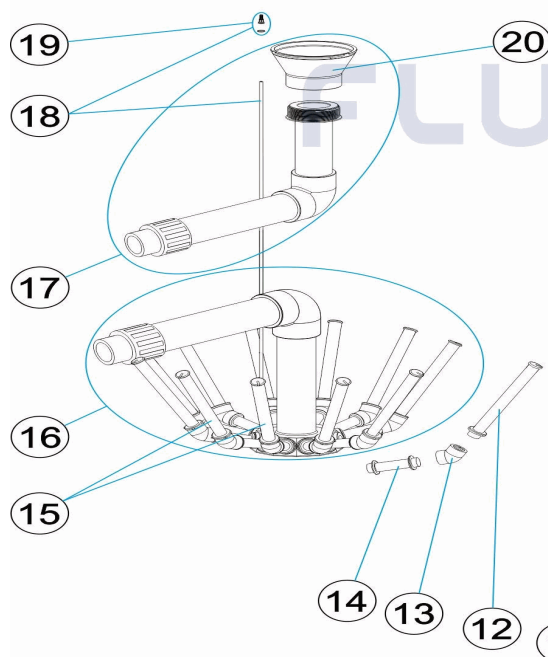

CODE **00488, 00489, 00490, 00491, 28303**

DESCRIPTION: **FILTRES HAUT RENDEMENT RAPID-POOL 400-500-650-800**

FRANCAIS

POS	CODE	DESCRIPTION	QUANTITE	POS	CODE	DESCRIPTION	QUANTITE
1	4404010103	MANOMETRE 1/8" 3 KG./C "		10	4404180114	PURGE SABLE 2"	
2	* 4404020041	MANOMETRE 1/8' COMPLET		11	4404020110	PURGE D'EAU 2 "	
2	* 4404190101	MANOMETRE 1/8' COMPLET		12	* 4404300917	BRAS DE REPARTITEUR 1" 110 M "	
3	* 4404020040	COUVERCLE RAPID COMPLET		12	* 4404300915	BRAS DE REPARTITEUR 1" 175 M "	
3	* 4404020102	COUVERCLE RAPID COMPLET		12	* 4404300916	BRAS DE REPARTITEUR 1" 225 M "	
4	4404020111	JOINT DE COUVERCLE		13	* 4404040152	COUDE 45° 1"	
5	4404020108	BRIDE DE COUVERCLE COMPLETE		14	* 4404260419	BRAS DE REPARTITEUR 1" 100M "	
6	4404020116	JOINT TORIQUE 255X4		15	* 4404010025	ENSEMBLE BRAS DE REPARTITEUR D. 400	
7	* 4404020103	RACCORD 1 1/2' + JOINT CONCAVE		15	* 4404010026	ENSEMBLE BRAS DE REPARTITEUR	
7	* 4404020033	RACCORD 2' + JOINT		15	* 4404010027	ENSEMBLE BRAS DE REPARTITEUR D. 650	
8	* 4404020112	JOINT CONCAVE 1 1/2"		15	* 4404010029	ENSEMBLE BRAS DE REPARTITEUR D. 800	
8	* 4404020034	JOINT CONCAVE 2"		16	* 4404010030	ENSEMBLE COLLECTEUR D. 400	
9	* 4404020115	SOCLE FILTRE D. 400 - D. 500		16	* 4404010031	ENSEMBLE COLLECTEUR D. 500	