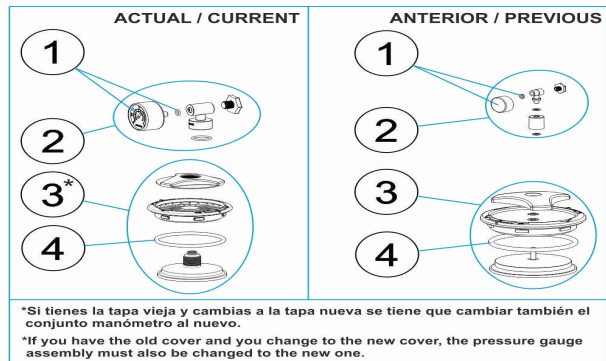

CODIGO **00488, 00489, 00490, 00491, 28303**

DESCRIPCION: **FILTROS ALTO RENDIMIENTO RAPID-POOL 400-500-650-800**

ESPAÑOL

POS	CODIGO	DESCRIPCION	CANTIDAD	POS	CODIGO	DESCRIPCION	CANTIDAD
1	4404010103	MANOMETRO 1/8" 3 KG./C "		10	4404180114	PURGA ARENA 2'	
2	* 4404020041	MANOMETRO 1/8' COMPLETO		11	4404020110	PURGA AGUA 2 "	
2	* 4404190101	MANOMETRO 1/8' COMPLETO		12	* 4404300917	BRAZO COLECTOR 1" 110 M "	
3	* 4404020040	TAPA RAPID COMPLETA		12	* 4404300915	BRAZO COLECTOR 1" 175 M "	
3	* 4404020102	TAPA RAPID COMPLETA		12	* 4404300916	BRAZO COLECTOR 1" 225 M "	
4	4404020111	JUNTA TAPA		13	* 4404040152	CODO D.45 1"	
5	4404020108	ARO TAPA COMPLETO		14	* 4404260419	BRAZO COLECTOR 1" 100 M "	
6	4404020116	JUNTA TORICA 255X4		15	* 4404010025	CJTO. BRAZOS COLECTOR D. 400	
7	* 4404020103	RACORD 1 1/2' + JUNTA CONCAVA		15	* 4404010026	CJTO. BRAZOS COLECTOR	
7	* 4404020033	RACORD 2' + JUNTA		15	* 4404010027	CJTO. BRAZOS COLECTOR D. 650	
8	* 4404020112	JUNTA CONCAVA 1 1/2"		15	* 4404010029	CJTO. BRAZOS COLECTOR D. 800	
8	* 4404020034	JUNTA CONCAVA 2"		16	* 4404010030	CJTO. COLECTOR D. 400	
9	* 4404020115	CJTO. PIE D. 400 - D. 500		16	* 4404010031	CJTO. COLECTOR D. 500	