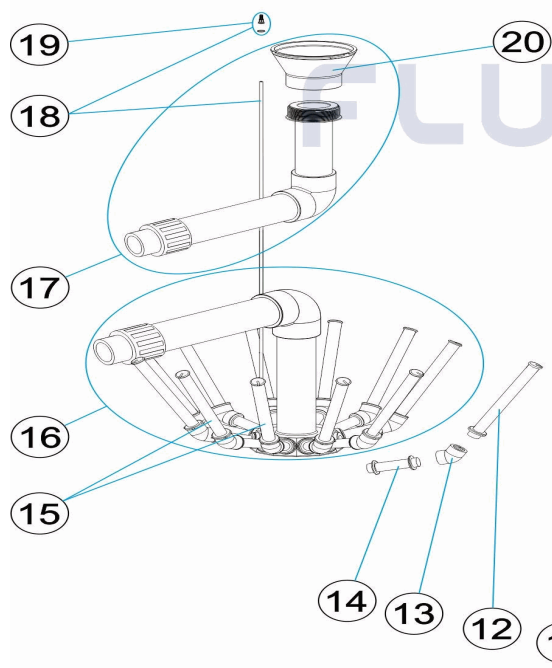

CODIGO **00488, 00489, 00490, 00491, 28303**

DESCRICAÇÃO: **FILTROS ALTO RENDIMENTO RAPID-POOL 400-500-650-800**

PORTUGUES

POS	CODIGO	DESCRICAÇÃO	JANTIDADE	POS	CODIGO	DESCRICAÇÃO	JANTIDADE
1	4404010103	MANOMETRO 1/8" 3 KG./C "		10	4404180114	PURGA AREIA 2'	
2	* 4404020041	MANÓMETRO 1/8' COMPLETO		11	4404020110	PURGA ÁGUA 2 "	
2	* 4404190101	MANÓMETRO 1/8' COMPLETO		12	* 4404300917	BRAÇO COLECTOR 1" 110 M "	
3	* 4404020040	TAMPA RÁPIDA COMPLETA		12	* 4404300915	BRAÇO COLECTOR 1" 175 M "	
3	* 4404020102	TAMPA RÁPIDA COMPLETA		12	* 4404300916	BRAÇO COLECTOR 1" 225 M "	
4	4404020111	JUNTA TAMPA		13	* 4404040152	COTOBELO 45° 1"	
5	4404020108	ARO TAMPA COMPLETO		14	* 4404260419	BRAÇO COLECTOR 1" 100M "	
6	4404020116	JUNTA TÓRICA 255X4		15	* 4404010025	CJTO. BRAÇO COLECTOR D. 400	
7	* 4404020103	RACORD 1 1/2' + JUNTA CONCAVA		15	* 4404010026	CJTO. BRAÇO COLECTOR	
7	* 4404020033	RACORD 2' + JUNTA		15	* 4404010027	CJTO. BRAÇO COLECTOR D.650	
8	* 4404020112	JUNTA CÓNCAVA 1 1/2"		15	* 4404010029	CJTO. BRAÇO COLECTOR D. 800	
8	* 4404020034	JUNTA CÓNCAVA 2"		16	* 4404010030	CJTO. COLECTOR D. 400	
9	* 4404020115	PÉ FILTRO D. 400 - D. 500		16	* 4404010031	CJTO. COLECTOR D. 500	