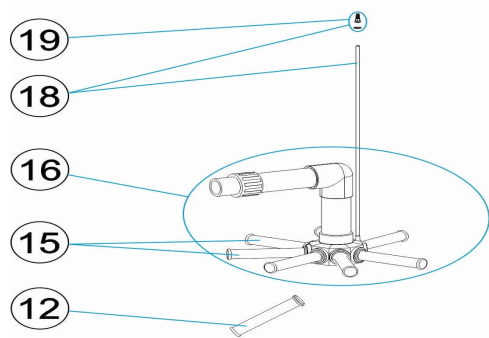

CODIGO **00488, 00489, 00490, 00491, 28303**

DESCRICAÇÃO: **FILTROS ALTO RENDIMENTO RAPID-POOL 400-500-650-800**

PORTUGUES

POS	CODIGO	DESCRICAÇÃO	JANTIDADE	POS	CODIGO	DESCRICAÇÃO	JANTIDADE
1	4404010103	MANOMETRO 1/8" 3 KG./C "		10	4404180114	PURGA AREIA 2'	
2	* 4404020041	MANÓMETRO 1/8' COMPLETO		11	4404020110	PURGA ÁGUA 2 "	
2	* 4404190101	MANÓMETRO 1/8' COMPLETO		12	* 4404300917	BRAÇO COLECTOR 1" 110 M "	
3	* 4404020040	TAMPA RÁPIDA COMPLETA		12	* 4404300915	BRAÇO COLECTOR 1" 175 M "	
3	* 4404020102	TAMPA RÁPIDA COMPLETA		12	* 4404300916	BRAÇO COLECTOR 1" 225 M "	
4	4404020111	JUNTA TAMPA		13	* 4404040152	COTOBELO 45° 1"	
5	4404020108	ARO TAMPA COMPLETO		14	* 4404260419	BRAÇO COLECTOR 1" 100M "	
6	4404020116	JUNTA TÓRICA 255X4		15	* 4404010025	CJTO. BRAÇO COLECTOR D. 400	
7	* 4404020103	RACORD 1 1/2' + JUNTA CONCAVA		15	* 4404010026	CJTO. BRAÇO COLECTOR	
7	* 4404020033	RACORD 2' + JUNTA		15	* 4404010027	CJTO. BRAÇO COLECTOR D.650	
8	* 4404020112	JUNTA CÓNCAVA 1 1/2"		15	* 4404010029	CJTO. BRAÇO COLECTOR D. 800	
8	* 4404020034	JUNTA CÓNCAVA 2"		16	* 4404010030	CJTO. COLECTOR D. 400	
9	* 4404020115	PÉ FILTRO D. 400 - D. 500		16	* 4404010031	CJTO. COLECTOR D. 500	