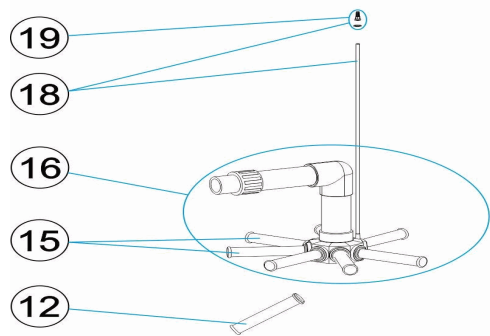

CODE **00488, 00489, 00490, 00491, 28303**

DESCRIPTION: **FILTRES HAUT RENDEMENT RAPID-POOL 400-500-650-800**

FRANCAIS

POS	CODE	DESCRIPTION	QUANTITE	POS	CODE	DESCRIPTION	QUANTITE
1	4404010103	MANOMETRE 1/8" 3 KG./C "		10	4404180114	PURGE SABLE 2"	
2	* 4404020041	MANOMETRE 1/8' COMPLET		11	4404020110	PURGE D'EAU 2 "	
2	* 4404190101	MANOMETRE 1/8' COMPLET		12	* 4404300917	BRAS DE REPARTITEUR 1" 110 M "	
3	* 4404020040	COUVERCLE RAPID COMPLET		12	* 4404300915	BRAS DE REPARTITEUR 1" 175 M "	
3	* 4404020102	COUVERCLE RAPID COMPLET		12	* 4404300916	BRAS DE REPARTITEUR 1" 225 M "	
4	4404020111	JOINT DE COUVERCLE		13	* 4404040152	COUDE 45° 1"	
5	4404020108	BRIDE DE COUVERCLE COMPLETE		14	* 4404260419	BRAS DE REPARTITEUR 1" 100M "	
6	4404020116	JOINT TORIQUE 255X4		15	* 4404010025	ENSEMBLE BRAS DE REPARTITEUR D. 400	
7	* 4404020103	RACCORD 1 1/2' + JOINT CONCAVE		15	* 4404010026	ENSEMBLE BRAS DE REPARTITEUR	
7	* 4404020033	RACCORD 2' + JOINT		15	* 4404010027	ENSEMBLE BRAS DE REPARTITEUR D. 650	
8	* 4404020112	JOINT CONCAVE 1 1/2"		15	* 4404010029	ENSEMBLE BRAS DE REPARTITEUR D. 800	
8	* 4404020034	JOINT CONCAVE 2"		16	* 4404010030	ENSEMBLE COLLECTEUR D. 400	
9	* 4404020115	SOCLE FILTRE D. 400 - D. 500		16	* 4404010031	ENSEMBLE COLLECTEUR D. 500	