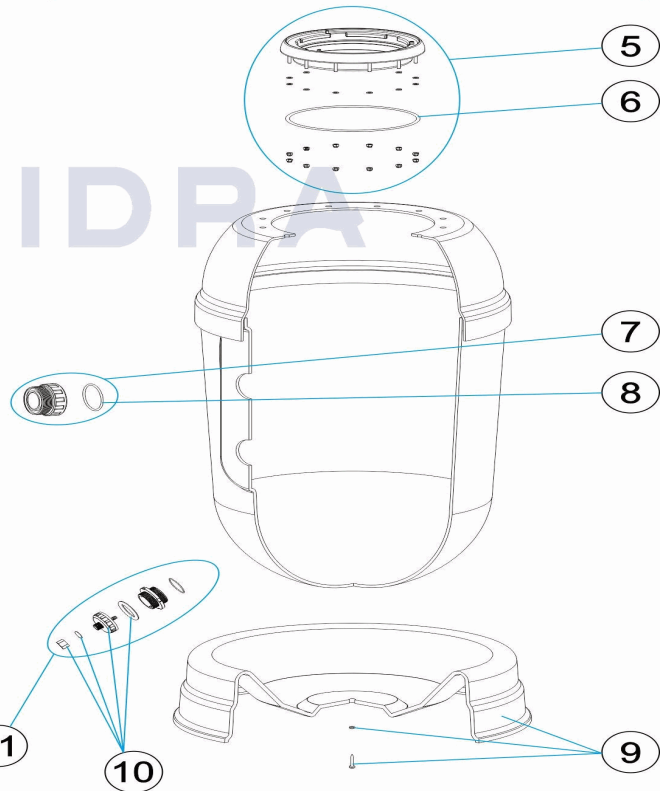

CODICE **00488, 00489, 00490, 00491, 28303**

DESCRIZIONE: **FILTRI ALTO RENDIMENTO RAPID-POOL 400-500-650-800**

OSSERVAZIONI

POS	CODICE	OSSERVAZIONI
2	* 4404020041	PER: MODELO ACTUAL / CURRENT MODEL
2	* 4404190101	PER: MODELO ANTERIOR / PREVIOUS MODEL
3	* 4404020040	PER: MODELO ACTUAL / CURRENT MODEL
3	* 4404020102	PER: MODELO ANTERIOR / PREVIOUS MODEL
7	* 4404020103	PER: 00488, 00489, 00490
7	* 4404020033	PER: 00491, 28303
8	* 4404020112	PER: 00488, 00489, 00490
8	* 4404020034	PER: 00491, 28303
9	* 4404020115	PER: 00488, 00489
9	* 4404010023	PER: 00490, 28303
9	* 4404010024	PER: 00491
12	* 4404300917	PER: 00488 [4UT]
12	* 4404300915	PER: 00489 [4UT]
12	* 4404300916	PER: 00490 [4UT], 00491 [6UT], 28303 [4UT]
13	* 4404040152	PER: 00491 [6UT]
14	* 4404260419	PER: 00491 [3UT]
15	* 4404010025	PER: 00488
15	* 4404010026	PER: 00489
15	* 4404010027	PER: 00490, 28303
15	* 4404010029	PER: 00491
16	* 4404010030	PER: 00488
16	* 4404010031	PER: 00489
16	* 4404010032	PER: 00490
16	* 4404010033	PER: 28303
16	* 4404010034	PER: 00491
17	* 4404010035	PER: 00488
17	* 4404010036	PER: 00489
17	* 4404010037	PER: 00490
17	* 4404010038	PER: 28303
17	* 4404010039	PER: 00491
18	* 4404301003	PER: 00488
18	* 4404300707	PER: 00489, 00490, 28303
18	* 4404300903	PER: 00491
20	* 4404301004	PER: 00488, 00489, 00490
20	* 4404300910	PER: 00491, 28303

CODE **00488, 00489, 00490, 00491, 28303**

BESCHREIBUNG: **FILTER HOCHLEISTUNG RAPID-POOL 400-500-650-800**

*Si tienes la tapa vieja y cambias a la tapa nueva se tiene que cambiar también el conjunto manómetro al nuevo.
 *If you have the old cover and you change to the new cover, the pressure gauge assembly must also be changed to the new one.