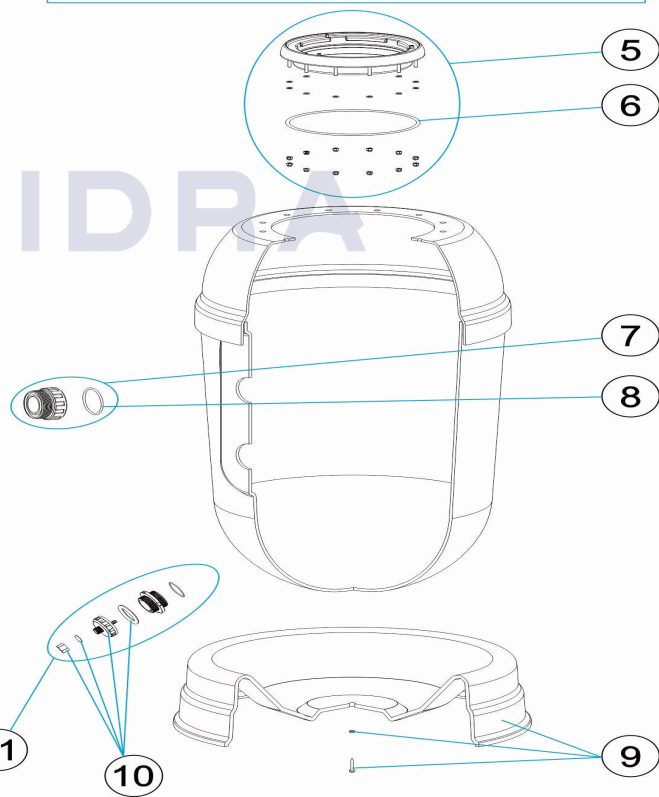

CODIGO **00488, 00489, 00490, 00491, 28303**

DESCRICAÇÃO: **FILTROS ALTO RENDIMENTO RAPID-POOL 400-500-650-800**

PORTUGUES

POS	CODIGO	DESCRICAÇÃO	JANTIDADE	POS	CODIGO	DESCRICAÇÃO	JANTIDADE
1	4404010103	MANOMETRO 1/8" 3 KG./C "		10	4404180114	PURGA AREIA 2'	
2	* 4404020041	MANÓMETRO 1/8' COMPLETO		11	4404020110	PURGA ÁGUA 2 "	
2	* 4404190101	MANÓMETRO 1/8' COMPLETO		12	* 4404300917	BRAÇO COLECTOR 1" 110 M "	
3	* 4404020040	TAMPA RÁPIDA COMPLETA		12	* 4404300915	BRAÇO COLECTOR 1" 175 M "	
3	* 4404020102	TAMPA RÁPIDA COMPLETA		12	* 4404300916	BRAÇO COLECTOR 1" 225 M "	
4	4404020111	JUNTA TAMPA		13	* 4404040152	COTOBELO 45° 1"	
5	4404020108	ARO TAMPA COMPLETO		14	* 4404260419	BRAÇO COLECTOR 1" 100M "	
6	4404020116	JUNTA TÓRICA 255X4		15	* 4404010025	CJTO. BRAÇO COLECTOR D. 400	
7	* 4404020103	RACORD 1 1/2' + JUNTA CONCAVA		15	* 4404010026	CJTO. BRAÇO COLECTOR	
7	* 4404020033	RACORD 2' + JUNTA		15	* 4404010027	CJTO. BRAÇO COLECTOR D.650	
8	* 4404020112	JUNTA CÓNCAVA 1 1/2"		15	* 4404010029	CJTO. BRAÇO COLECTOR D. 800	
8	* 4404020034	JUNTA CÓNCAVA 2"		16	* 4404010030	CJTO. COLECTOR D. 400	
9	* 4404020115	PÉ FILTRO D. 400 - D. 500		16	* 4404010031	CJTO. COLECTOR D. 500