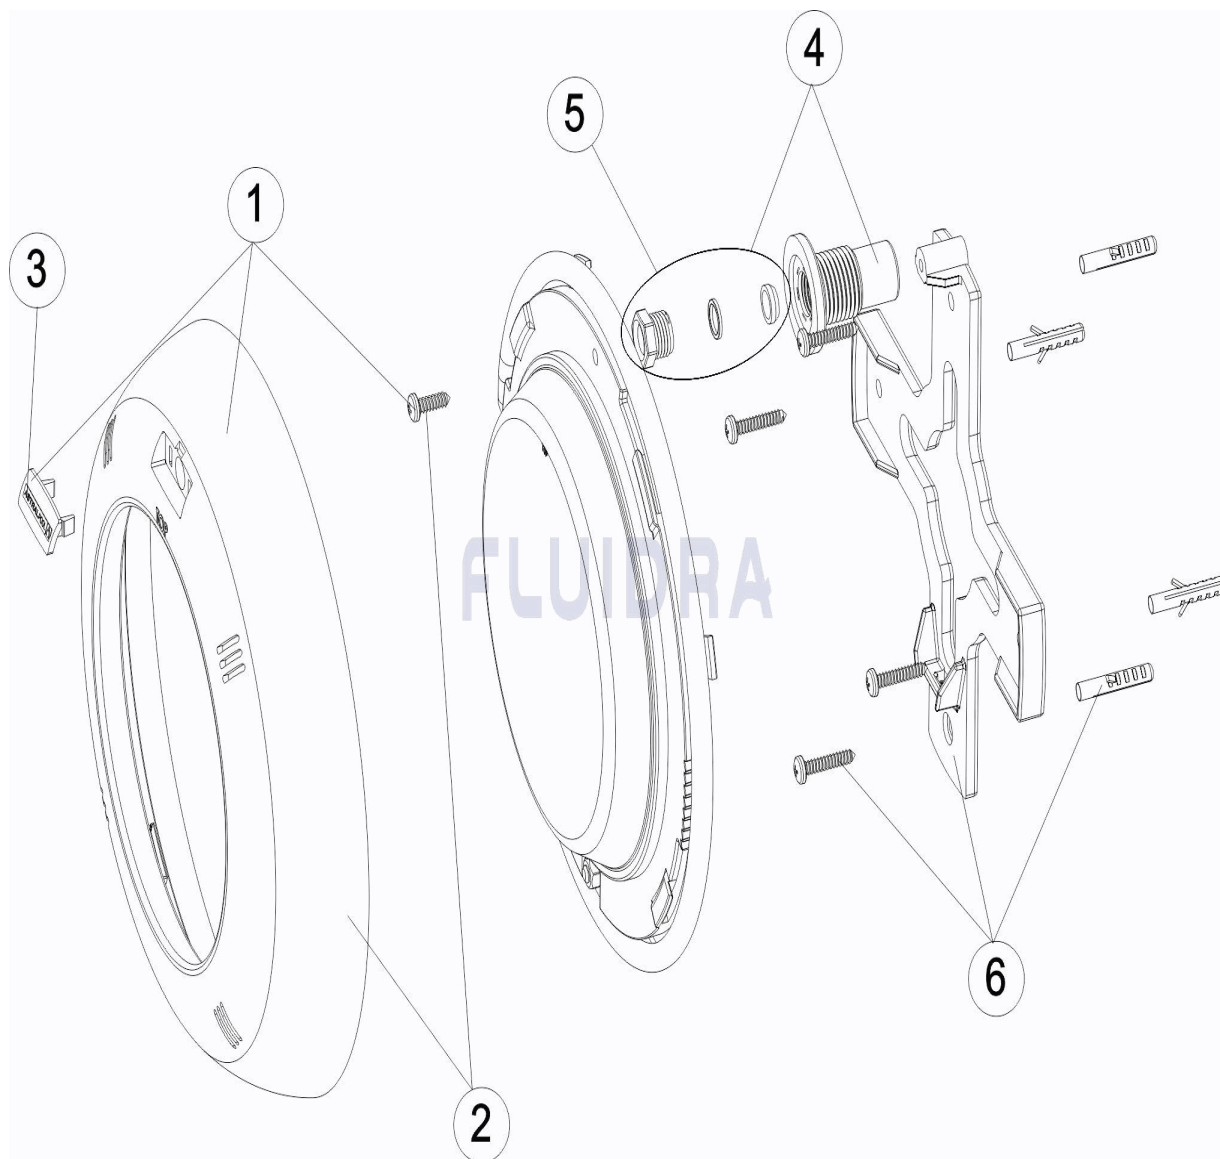

CODIGO 56010, 56011, 56014, 56015, 56018, 56019, 56022, 56023, 56026, 56027, 56030, 56031

DESCRIPCION: PROYECTOR PISCINA HORMIGON S-LIM DE LEDS

ESPAÑOL

| POS | CODIGO | DESCRIPCION | CANTIDAD | POS | CODIGO | DESCRIPCION | CANTIDAD |
|-----|--------------|---------------------------------|----------|-----|------------|-------------------------|----------|
| 1 | * 4403010008 | EMBELECEDOR PROYECTOR PLANO LEI | | 4 | 4403011907 | PASACABLES | |
| 2 | * 4403010009 | EMBELECEDOR INOX PROYECTOR PLAN | | 5 | 4403012704 | PRENSAESTOPAS PG-9 | |
| 3 | 4403010010 | TAPETA PROYECTOR PLANO LEDS | | 6 | 4403010106 | TACO FIJACION PROYECTOR | |

CODIGO **56010, 56011, 56014, 56015, 56018, 56019, 56022, 56023, 56026, 56027, 56030, 56031**

DESCRIPCION: PROYECTOR PISCINA HORMIGON S-LIM DE LEDS

OBSERVACIONES

| POS | CODIGO | OBSERVACIONES |
|-----|--------------|--|
| 1 | * 4403010008 | PARA: 56010, 56014, 56018, 56022, 56026, 56030 |
| 2 | * 4403010009 | PARA: 56011, 56015, 56019, 56023, 56027, 56031 |

CODE 56010, 56011, 56014, 56015, 56018, 56019, 56022, 56023, 56026, 56027, 56030, 56031

DESCRIPTION: PROJECTEUR PISCINE BÉTON S-LIM LEDS

FRANCAIS

| POS | CODE | DESCRIPTION | QUANTITE | POS | CODE | DESCRIPTION | QUANTITE |
|-----|--------------|---------------------------------|----------|-----|------------|------------------------------|----------|
| 1 | * 4403010008 | ENJOLIVEUR PROJECTEUR PLAT LEDS | | 4 | 4403011907 | PASSE CABLE | |
| 2 | * 4403010009 | ANNEAU ENJOLIVER INOX LEDS | | 5 | 4403012704 | PRESSE ETOUPE PG-9 | |
| 3 | 4403010010 | ENJOLIVEUR | | 6 | 4403010106 | CHEVILLES ET VIS DE FIXATION | |

CODE **56010, 56011, 56014, 56015, 56018, 56019, 56022, 56023, 56026, 56027, 56030, 56031**

DESCRIPTION: **PROJECTEUR PISCINE BÉTON S-LIM LEDS**

OBSERVATIONS

| POS | CODE | OBSERVATIONS |
|-----|--------------|--|
| 1 | * 4403010008 | POUR: 56010, 56014, 56018, 56022, 56026, 56030 |
| 2 | * 4403010009 | POUR: 56011, 56015, 56019, 56023, 56027, 56031 |