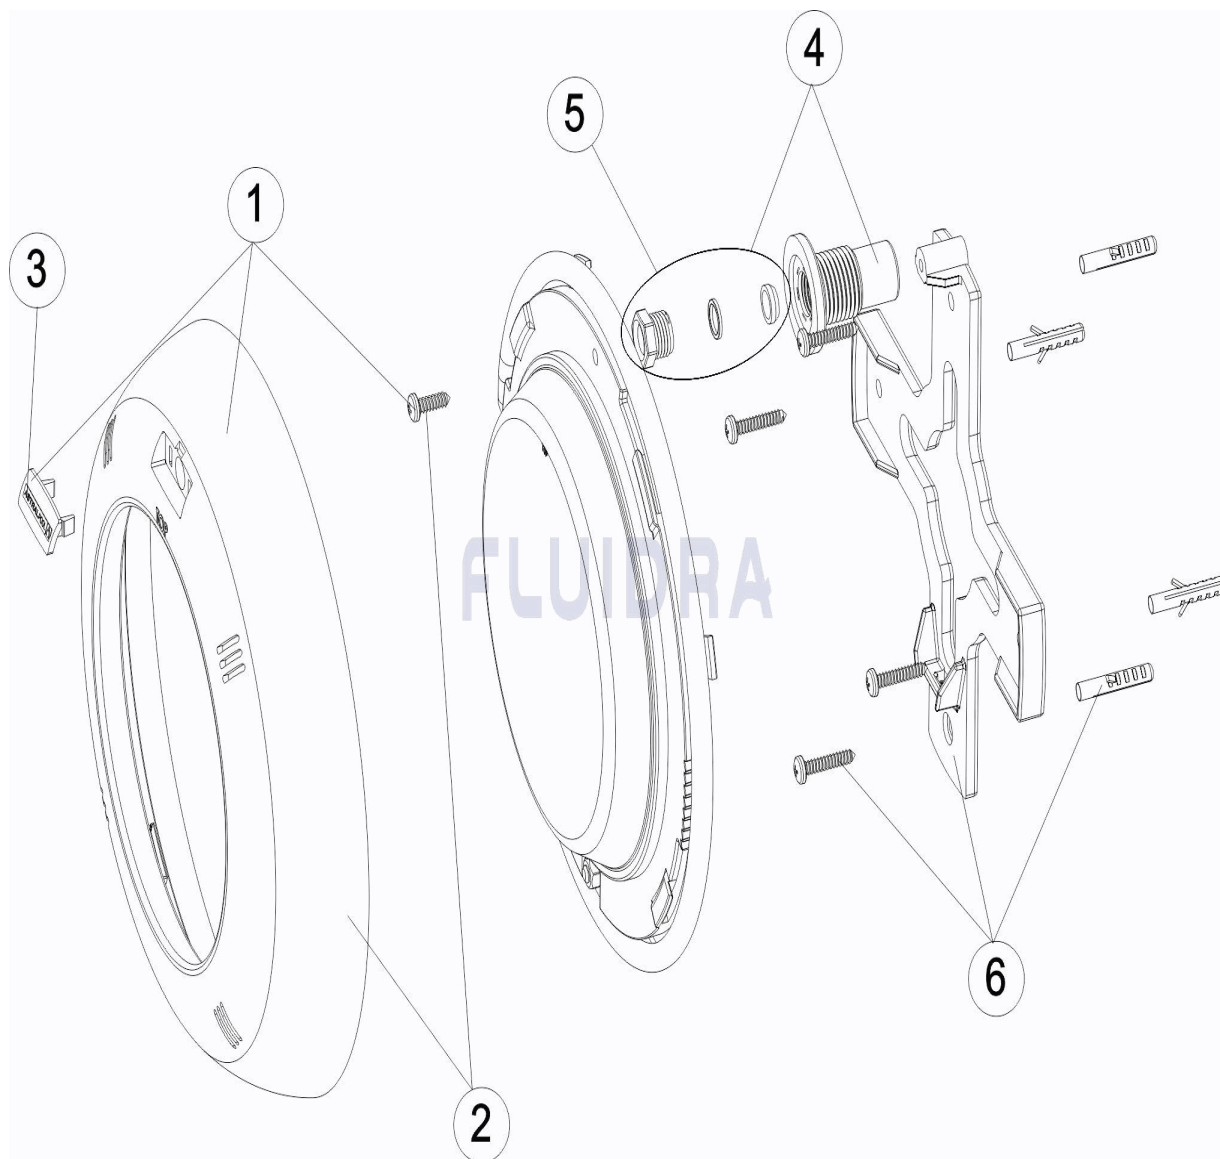

CODE **56010, 56011, 56014, 56015, 56018, 56019, 56022, 56023, 56026, 56027, 56030, 56031**

BESCHREIBUNG: **UWS BETONBECKEN S-LIM LED**

DEUTSCH

| POS | CODE | BESCHREIBUNG | MENGE | POS | CODE | BESCHREIBUNG | MENGE |
|-----|--------------|--------------------------------|-------|-----|------------|--------------------------|-------|
| 1 | * 4403010008 | BLENDE UWS FLACH LED | | 4 | 4403011907 | KABELDURCHFÜHRUNG | |
| 2 | * 4403010009 | BLENDE EDELSTAHL UWS FLACH LED | | 5 | 4403012704 | QUETSCHVERSCHRAUBUNG PG9 | |
| 3 | 4403010010 | ABSCHLUSSPLATTE UWS FLACH LED | | 6 | 4403010106 | KLEMMKEIL UWS | |

CODE **56010, 56011, 56014, 56015, 56018, 56019, 56022, 56023, 56026, 56027, 56030, 56031**

BESCHREIBUNG: **UWS BETONBECKEN S-LIM LED**

HINWEISE

| POS | CODE | HINWEISE |
|-----|--------------|---|
| 1 | * 4403010008 | FÜR: 56010, 56014, 56018, 56022, 56026, 56030 |
| 2 | * 4403010009 | FÜR: 56011, 56015, 56019, 56023, 56027, 56031 |

CODIGO 56010, 56011, 56014, 56015, 56018, 56019, 56022, 56023, 56026, 56027, 56030, 56031

DESCRIÇÃO: PROJECTOR PISCINA BETÃO S-LIM LEDS

PORTUGUES

| POS | CODIGO | DESCRIÇÃO | JANTIDADE | POS | CODIGO | DESCRIÇÃO | JANTIDADE |
|-----|--------------|----------------------------------|-----------|------------|------------------------|-----------|-----------|
| 1 | * 4403010008 | EMBELEZADOR PROJECTOR PLANO LEDE | 4 | 4403011907 | PASSA-CABOS | | |
| 2 | * 4403010009 | ANEL DECORATIVO INOXIDABLE LEDS | 5 | 4403012704 | BUCIN PG-9 | | |
| 3 | 4403010010 | ESPELHO | 6 | 4403010106 | TACO FIXAÇÃO PROJECTOR | | |