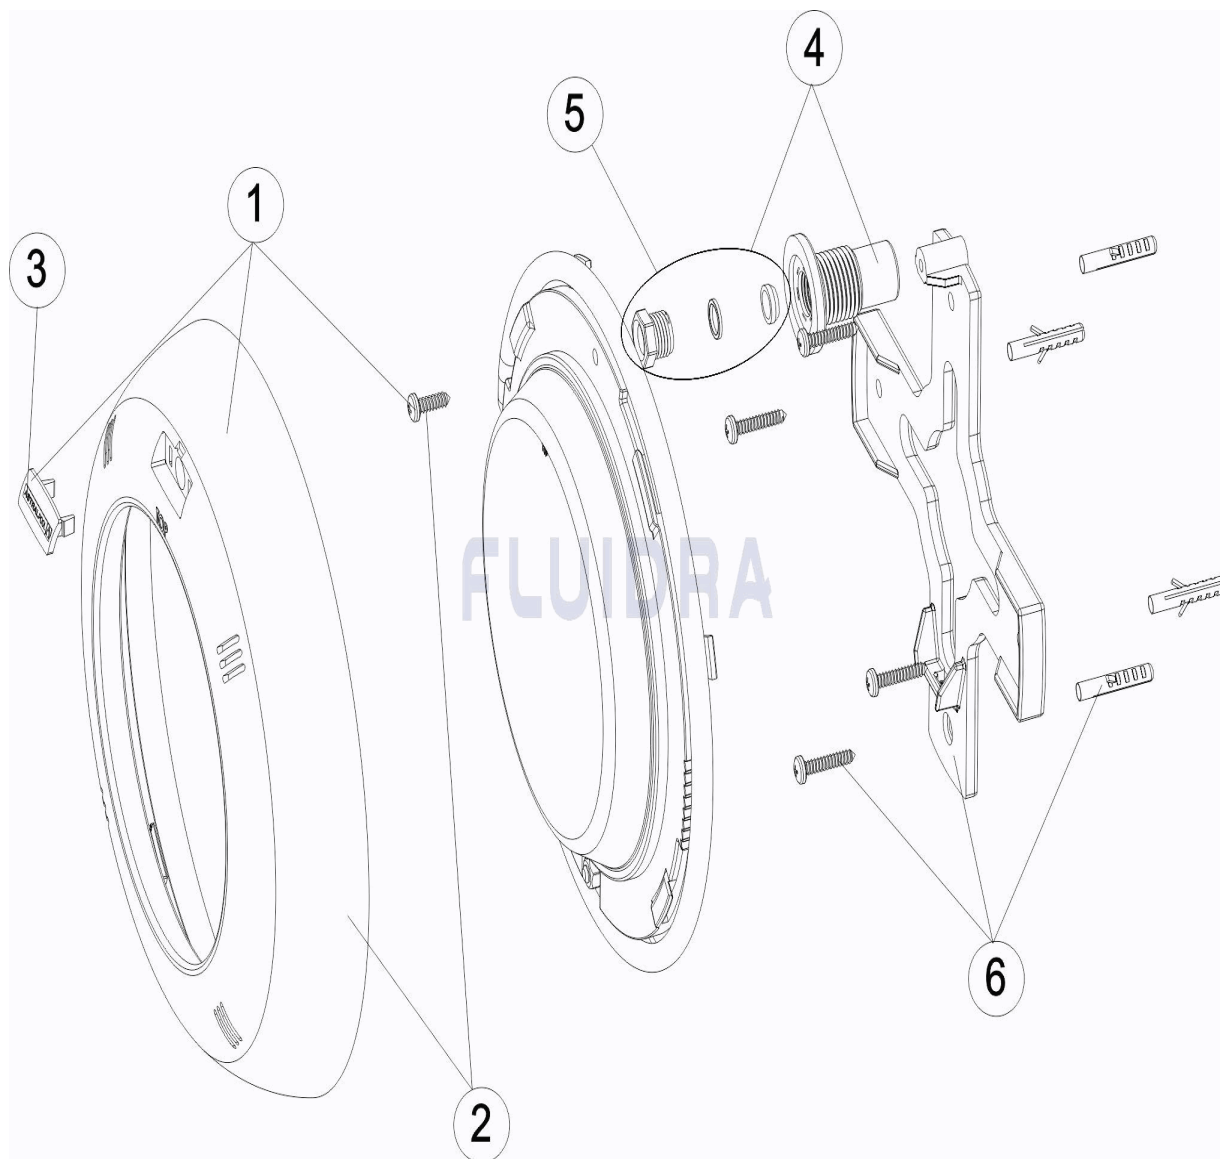

CODIGO 56010, 56011, 56014, 56015, 56018, 56019, 56022, 56023, 56026, 56027, 56030, 56031

DESCRIPCION: PROYECTOR PISCINA HORMIGON S-LIM DE LEDS

ESPAÑOL

| POS | CODIGO | DESCRIPCION | CANTIDAD | POS | CODIGO | DESCRIPCION | CANTIDAD |
|-----|--------------|---------------------------------|----------|-----|------------|-------------------------|----------|
| 1 | * 4403010008 | EMBELECEDOR PROYECTOR PLANO LEI | | 4 | 4403011907 | PASACABLES | |
| 2 | * 4403010009 | EMBELECEDOR INOX PROYECTOR PLAN | | 5 | 4403012704 | PRENSAESTOPAS PG-9 | |
| 3 | 4403010010 | TAPETA PROYECTOR PLANO LEDS | | 6 | 4403010106 | TACO FIJACION PROYECTOR | |

CODIGO **56010, 56011, 56014, 56015, 56018, 56019, 56022, 56023, 56026, 56027, 56030, 56031**

DESCRIPCION: PROYECTOR PISCINA HORMIGON S-LIM DE LEDS

OBSERVACIONES

| POS | CODIGO | OBSERVACIONES |
|-----|--------------|--|
| 1 | * 4403010008 | PARA: 56010, 56014, 56018, 56022, 56026, 56030 |
| 2 | * 4403010009 | PARA: 56011, 56015, 56019, 56023, 56027, 56031 |

CODE 56010, 56011, 56014, 56015, 56018, 56019, 56022, 56023, 56026, 56027, 56030, 56031

DESCRIPTION: PROJECTEUR PISCINE BÉTON S-LIM LEDS

FRANCAIS

| POS | CODE | DESCRIPTION | QUANTITE | POS | CODE | DESCRIPTION | QUANTITE |
|-----|--------------|---------------------------------|----------|-----|------------|------------------------------|----------|
| 1 | * 4403010008 | ENJOLIVEUR PROJECTEUR PLAT LEDS | | 4 | 4403011907 | PASSE CABLE | |
| 2 | * 4403010009 | ANNEAU ENJOLIVER INOX LEDS | | 5 | 4403012704 | PRESSE ETOUPE PG-9 | |
| 3 | 4403010010 | ENJOLIVEUR | | 6 | 4403010106 | CHEVILLES ET VIS DE FIXATION | |