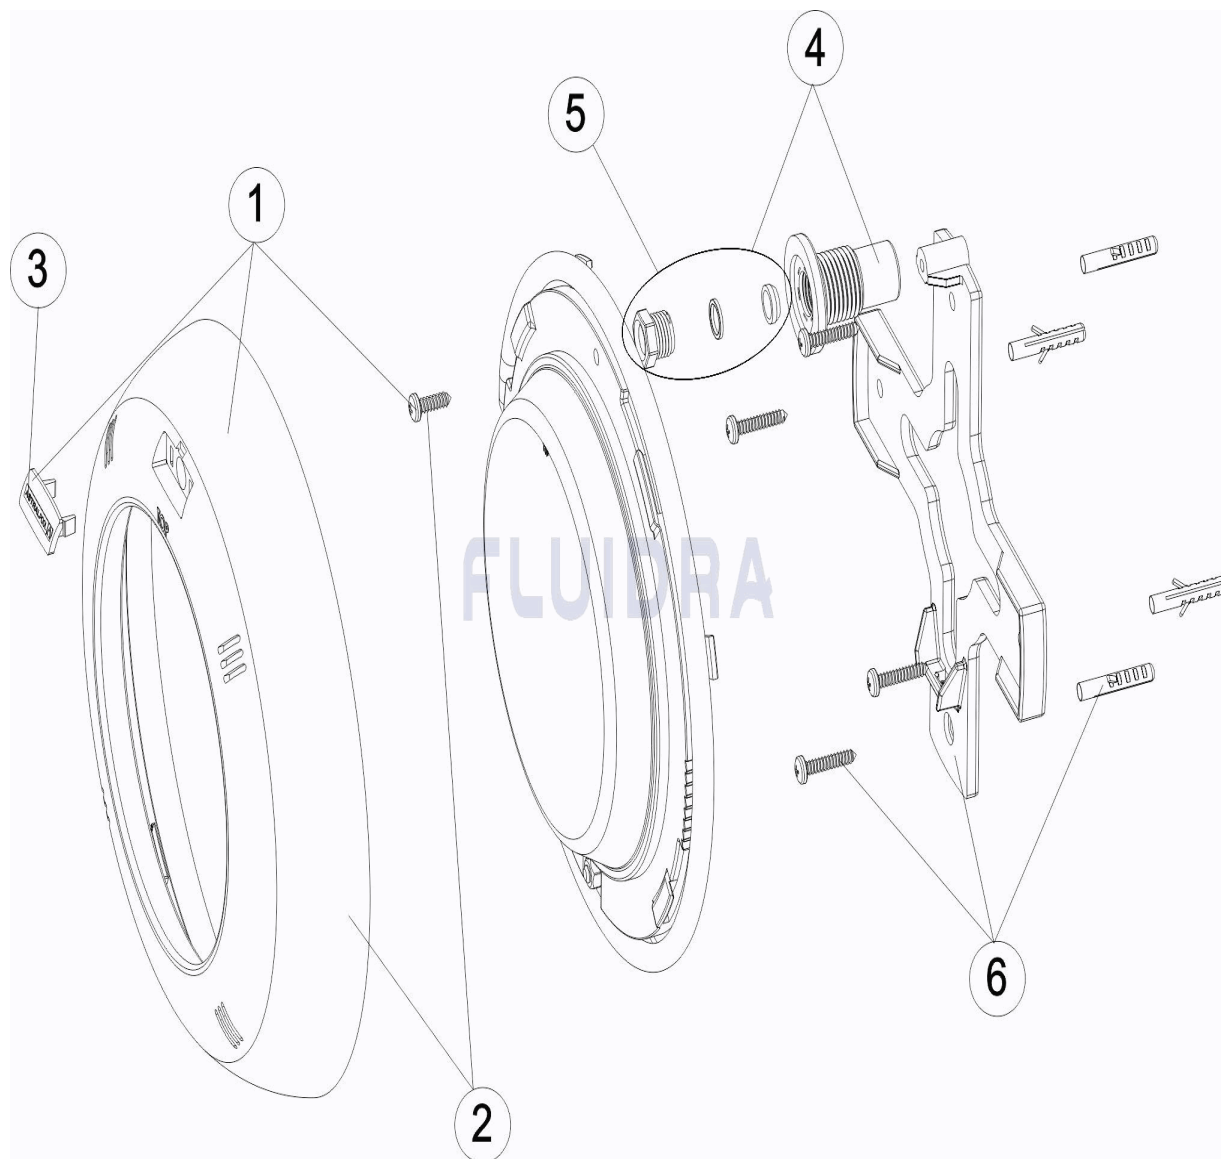

CODICE **56010, 56011, 56014, 56015, 56018, 56019, 56022, 56023, 56026, 56027, 56030, 56031**

DESCRIZIONE: PROIETTORE PISCINA CEMENTO S-LIM LEDS

ITALIANO

| POS | CODICE | DESCRIZIONE | QUANTITA' | POS | CODICE | DESCRIZIONE | QUANTITA' |
|-----|--------------|----------------------------------|-----------|-----|------------|-----------------|-----------|
| 1 | * 4403010008 | ANELLO FRONTALE FARO PIATTO LEDS | | 4 | 4403011907 | PRESSACAVO | |
| 2 | * 4403010009 | ANELLO ORNAMENTALE INOSSID. LEDS | | 5 | 4403012704 | PRESSACAVO PG-9 | |
| 3 | 4403010010 | COPRIFLANGIA ANCORAGGIO | | 6 | 4403010106 | FISCHER FARO | |

CODICE **56010, 56011, 56014, 56015, 56018, 56019, 56022, 56023, 56026, 56027, 56030, 56031**

DESCRIZIONE: PROIETTORE PISCINA CEMENTO S-LIM LEDS

OSSERVAZIONI

| POS | CODICE | OSSERVAZIONI |
|-----|--------------|---|
| 1 | * 4403010008 | PER: 56010, 56014, 56018, 56022, 56026, 56030 |
| 2 | * 4403010009 | PER: 56011, 56015, 56019, 56023, 56027, 56031 |

CODE **56010, 56011, 56014, 56015, 56018, 56019, 56022, 56023, 56026, 56027, 56030, 56031**

BESCHREIBUNG: **UWS BETONBECKEN S-LIM LED**

DEUTSCH

| POS | CODE | BESCHREIBUNG | MENGE | POS | CODE | BESCHREIBUNG | MENGE |
|-----|--------------|--------------------------------|-------|-----|------------|--------------------------|-------|
| 1 | * 4403010008 | BLENDE UWS FLACH LED | | 4 | 4403011907 | KABELDURCHFÜHRUNG | |
| 2 | * 4403010009 | BLENDE EDELSTAHL UWS FLACH LED | | 5 | 4403012704 | QUETSCHVERSCHRAUBUNG PG9 | |
| 3 | 4403010010 | ABSCHLUSSPLATTE UWS FLACH LED | | 6 | 4403010106 | KLEMMKEIL UWS | |