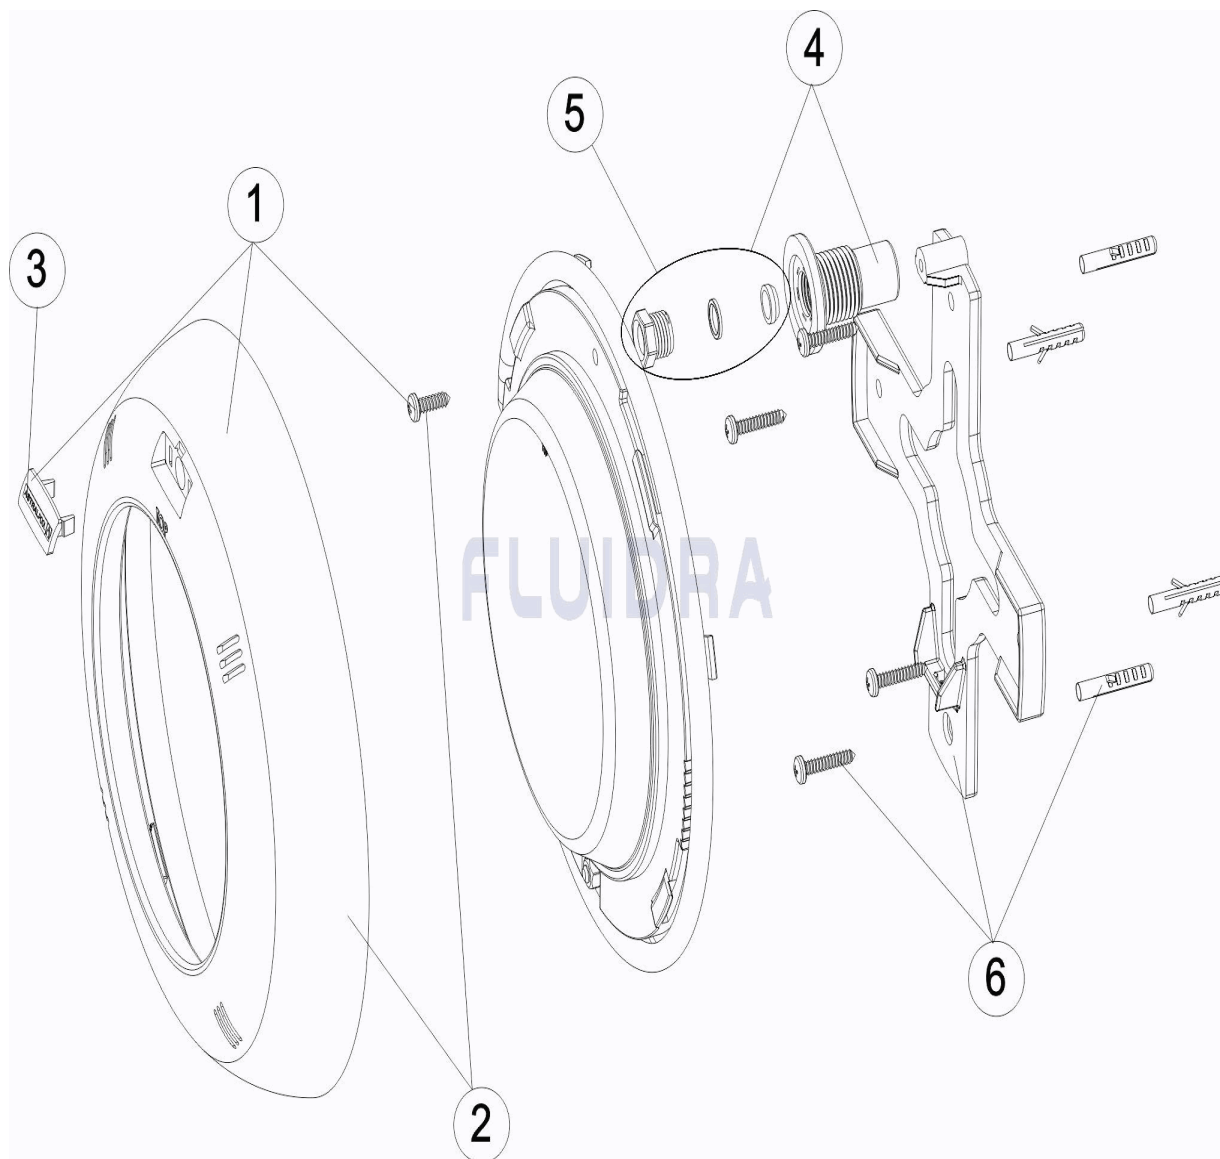

CODE 56010, 56011, 56014, 56015, 56018, 56019, 56022, 56023, 56026, 56027, 56030, 56031

DESCRIPTION: PROJECTEUR PISCINE BÉTON S-LIM LEDS

FRANCAIS

| POS | CODE | DESCRIPTION | QUANTITE | POS | CODE | DESCRIPTION | QUANTITE |
|-----|--------------|---------------------------------|----------|-----|------------|------------------------------|----------|
| 1 | * 4403010008 | ENJOLIVEUR PROJECTEUR PLAT LEDS | | 4 | 4403011907 | PASSE CABLE | |
| 2 | * 4403010009 | ANNEAU ENJOLIVER INOX LEDS | | 5 | 4403012704 | PRESSE ETOUPE PG-9 | |
| 3 | 4403010010 | ENJOLIVEUR | | 6 | 4403010106 | CHEVILLES ET VIS DE FIXATION | |

CODE **56010, 56011, 56014, 56015, 56018, 56019, 56022, 56023, 56026, 56027, 56030, 56031**

DESCRIPTION: **PROJECTEUR PISCINE BÉTON S-LIM LEDS**

OBSERVATIONS

| POS | CODE | OBSERVATIONS |
|-----|--------------|--|
| 1 | * 4403010008 | POUR: 56010, 56014, 56018, 56022, 56026, 56030 |
| 2 | * 4403010009 | POUR: 56011, 56015, 56019, 56023, 56027, 56031 |

CODE **56010, 56011, 56014, 56015, 56018, 56019, 56022, 56023, 56026, 56027, 56030, 56031**

DESCRIPTION: **S-LIM LEDS LIGHT CONCRETE POOL**

ENGLISH

| POS | CODE | DESCRIPTION | QUANTITY | POS | CODE | DESCRIPTION | QUANTITY |
|-----|--------------|--------------------------------|----------|-----|------------|-------------------------|----------|
| 1 | * 4403010008 | FLAT LIGHT FACEPLATE LEDS | | 4 | 4403011907 | CONDUIT CONNECTOR | |
| 2 | * 4403010009 | RUSTPROOF DECORATIVE RING LEDS | | 5 | 4403012704 | PACKING GLAND PG-9 | |
| 3 | 4403010010 | ESCUTCHEON | | 6 | 4403010106 | FIXING PLUGS AND SCREWS | |

CODE **56010, 56011, 56014, 56015, 56018, 56019, 56022, 56023, 56026, 56027, 56030, 56031**

DESCRIPTION: **S-LIM LEDS LIGHT CONCRETE POOL**

OBSERVATIONS

| POS | CODE | OBSERVATIONS |
|-----|--------------|---|
| 1 | * 4403010008 | FOR: 56010, 56014, 56018, 56022, 56026, 56030 |
| 2 | * 4403010009 | FOR: 56011, 56015, 56019, 56023, 56027, 56031 |