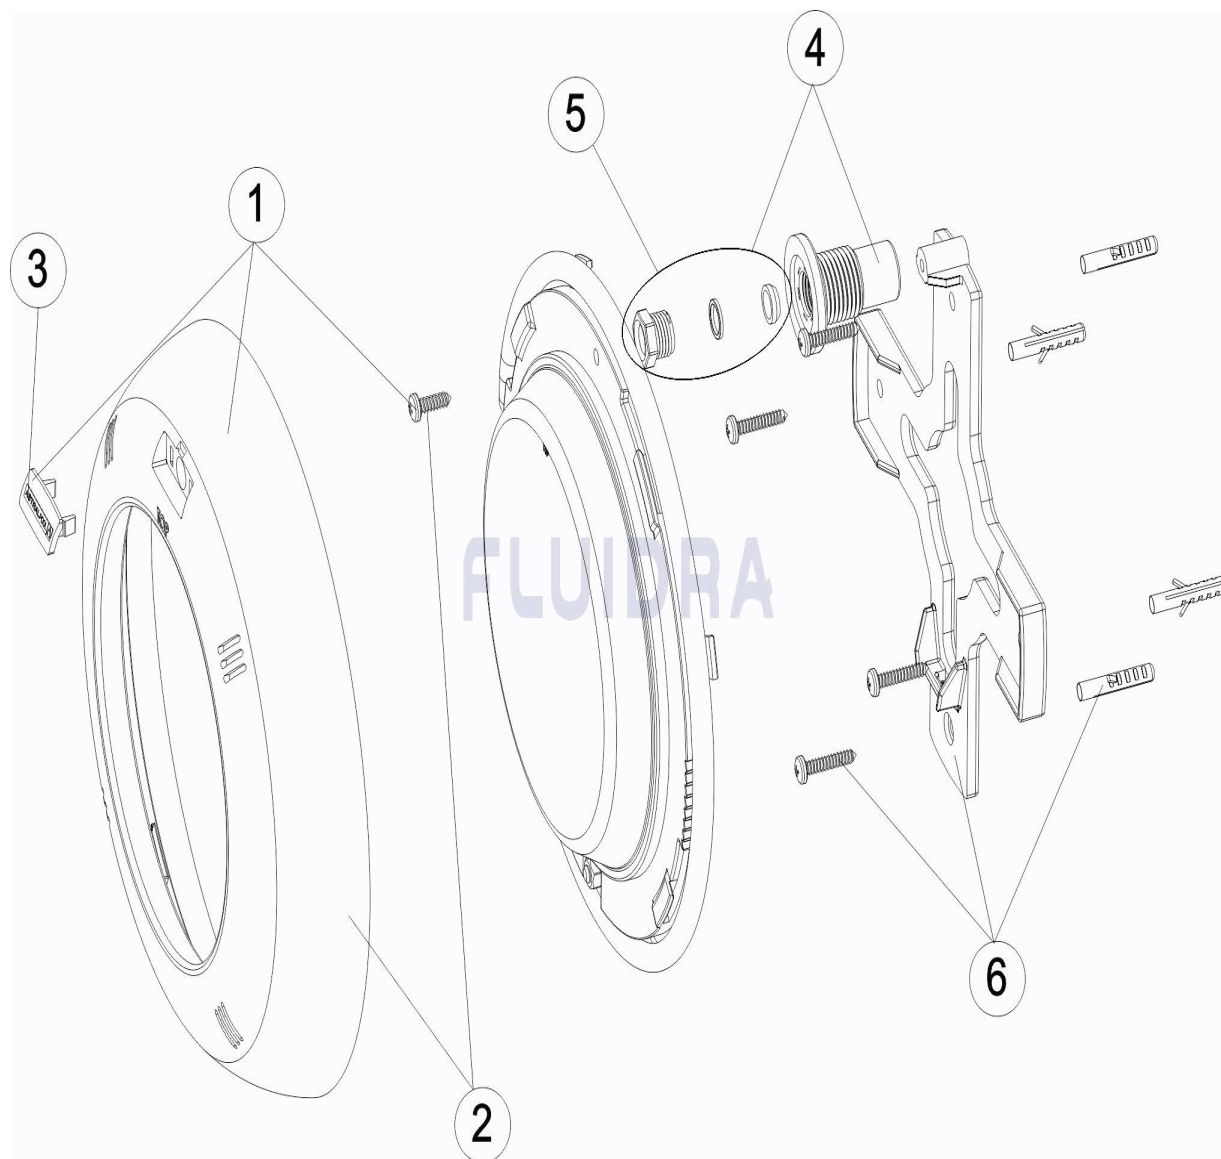

CODE **56010, 56011, 56014, 56015, 56018, 56019, 56022, 56023, 56026, 56027, 56030, 56031**

DESCRIPTION: **S-LIM LEDS LIGHT CONCRETE POOL**

ENGLISH

| POS | CODE | DESCRIPTION | QUANTITY | POS | CODE | DESCRIPTION | QUANTITY |
|-----|--------------|--------------------------------|----------|-----|------------|-------------------------|----------|
| 1 | * 4403010008 | FLAT LIGHT FACEPLATE LEDS | | 4 | 4403011907 | CONDUIT CONNECTOR | |
| 2 | * 4403010009 | RUSTPROOF DECORATIVE RING LEDS | | 5 | 4403012704 | PACKING GLAND PG-9 | |
| 3 | 4403010010 | ESCUTCHEON | | 6 | 4403010106 | FIXING PLUGS AND SCREWS | |

CODE **56010, 56011, 56014, 56015, 56018, 56019, 56022, 56023, 56026, 56027, 56030, 56031**

DESCRIPTION: **S-LIM LEDS LIGHT CONCRETE POOL**

OBSERVATIONS

| POS | CODE | OBSERVATIONS |
|-----|--------------|---|
| 1 | * 4403010008 | FOR: 56010, 56014, 56018, 56022, 56026, 56030 |
| 2 | * 4403010009 | FOR: 56011, 56015, 56019, 56023, 56027, 56031 |

CODICE **56010, 56011, 56014, 56015, 56018, 56019, 56022, 56023, 56026, 56027, 56030, 56031**

DESCRIZIONE: PROIETTORE PISCINA CEMENTO S-LIM LEDS

ITALIANO

| POS | CODICE | DESCRIZIONE | QUANTITA' | POS | CODICE | DESCRIZIONE | QUANTITA' |
|-----|--------------|----------------------------------|-----------|-----|------------|-----------------|-----------|
| 1 | * 4403010008 | ANELLO FRONTALE FARO PIATTO LEDS | | 4 | 4403011907 | PRESSACAVO | |
| 2 | * 4403010009 | ANELLO ORNAMENTALE INOSSID. LEDS | | 5 | 4403012704 | PRESSACAVO PG-9 | |
| 3 | 4403010010 | COPRIFLANGIA ANCORAGGIO | | 6 | 4403010106 | FISCHER FARO | |