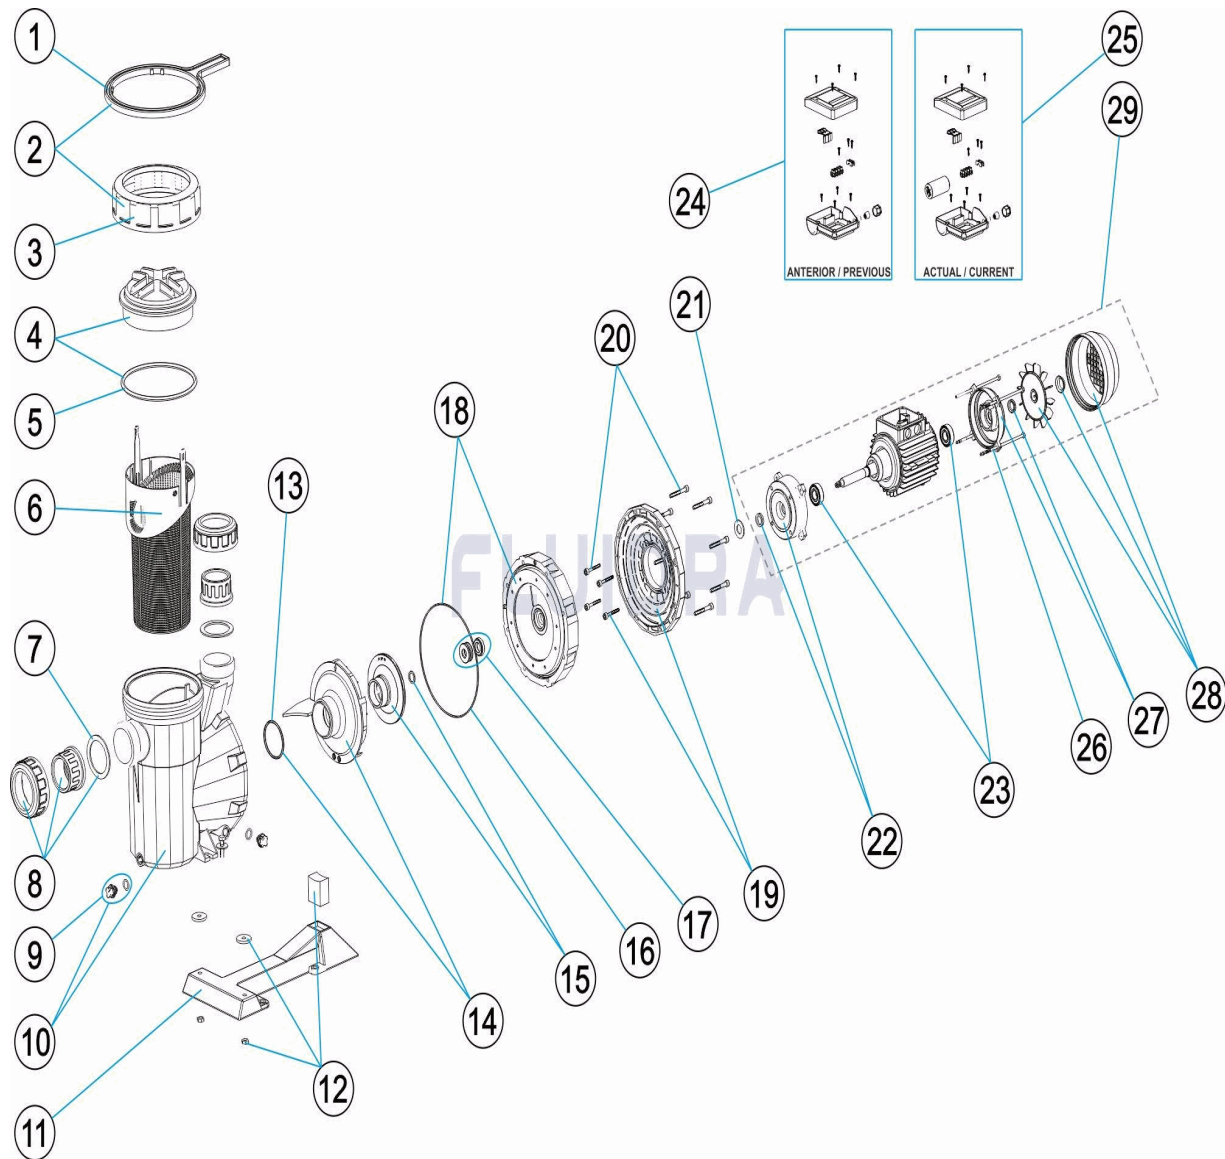

CODIGO 45657, 45658, 45708, 45861

DESCRIÇÃO: BOMBA ASTRAL VICTORIA DUALSPEED

PORTUGUES

POS	CODIGO	DESCRIÇÃO	JANTIDADE	POS	CODIGO	DESCRIÇÃO	JANTIDADE
1	4404130103	CHAVE PORCA FILTRO		13	4405010161	JUNTA TÓRICA D 56,7X3,5	
2	4404130104	CONJ. PORCA E CHAVE FILTRO		14	* 4405010116	DIFUSOR 1 HP - 2 HP	
3	4404130101	PORCA TAMPA PRE-FILTRO		14	* 4405010117	DIFUSOR 2,5 - 3 HP	
4	4405010702	TAMPA PRÉ-FILTRO		15	* 4405010595	RODÍZIO 1 (II) HP	
5	4405010178	JUNTA TÓRICA D 151,7X6,99		15	* 4405010671	RODÍZIO 1 (II) HP 60 HZ	
6	4405010105	CESTO PRÉ-FILTRO		15	* 4405010597	RODÍZIO 1,5 (II) HP	
7	4405010179	JUNTA PLANA 72X55X2,5		15	* 4405010673	RODÍZIO 1,5 (II) HP 60 HZ	
8	* 4405010106	ACESSÓRIOS DE UNIÃO <= 1 HP		15	* 4405010599	RODÍZIO 2 (II) CV	
8	* 4405010107	ACESSÓRIOS DE UNIÃO 1,5 HP - 2,5 HP		15	* 4405010675	RODÍZIO 2 (II) CV 60 HZ	
9	4404121107	TAMPÃO 1/4" VÁLVULA		15	* 4405010724	RODÍZIO 2,5 HP II	
10	4405010109	CORPO BOMBA		16	4405010160	JUNTA MANILHA MOTOR	
11	4405010207	PÉ BOMBA		17	4405010118	JUNTA MECÂNICA	
12	* 4405010206	UNIÃO HIDRÁULICA PIE		18	4405010132	FLANGE DO SELO MECÂNICO	

* VEJA A FICHA DE OBSERVAÇÕES