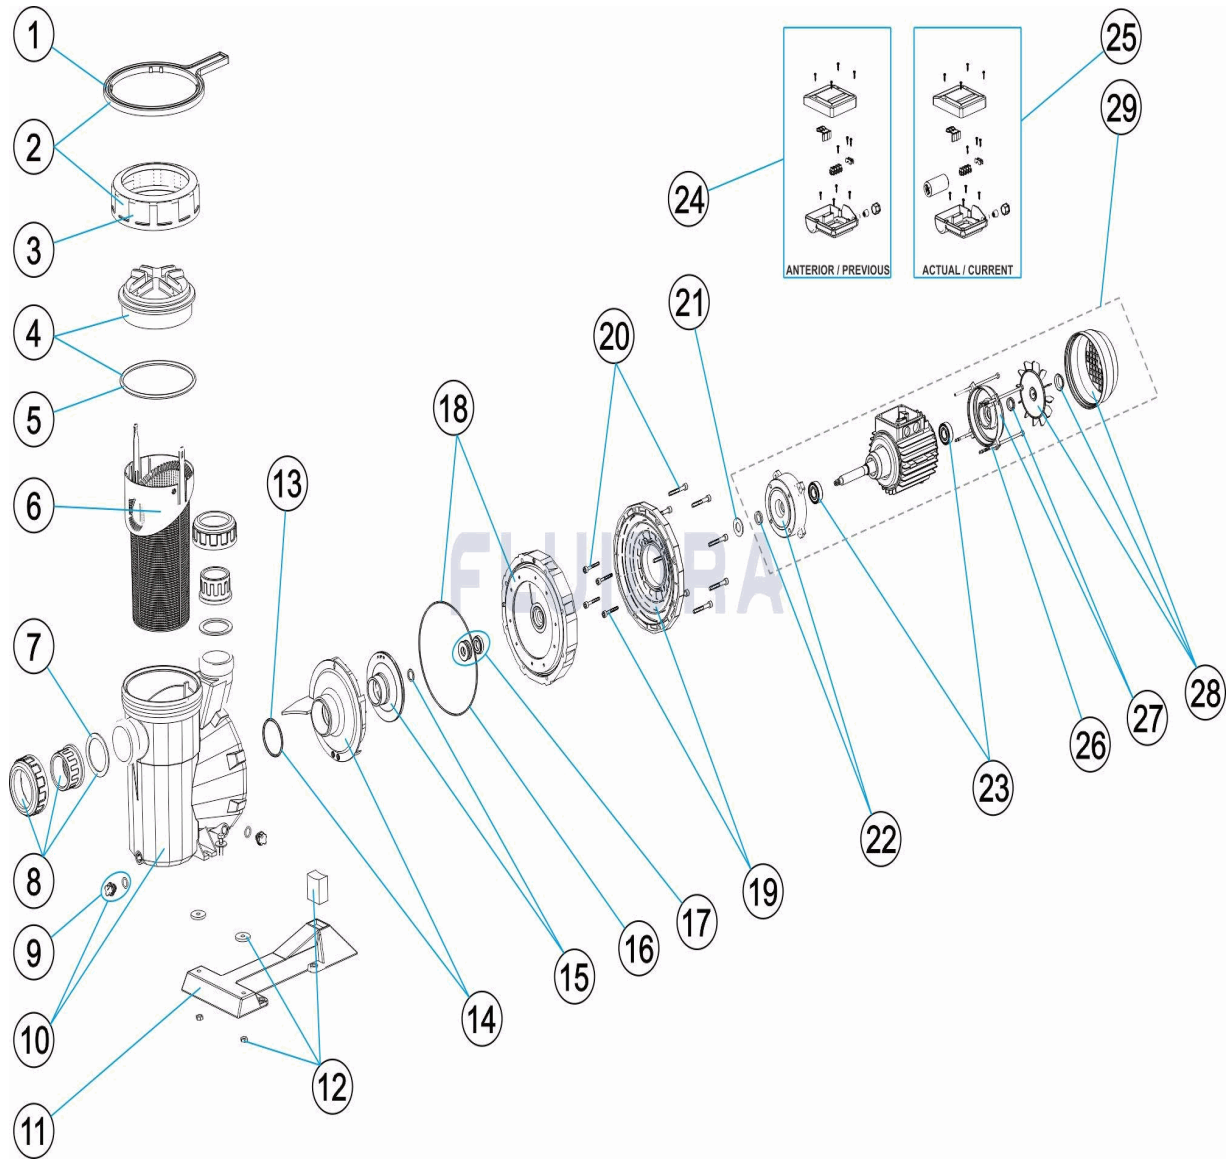

CODIGO **45657, 45658, 45708, 45861**

DESCRIPCION: **BOMBA ASTRAL VICTORIA DUALSPEED**

ESPAÑOL

POS	CODIGO	DESCRIPCION	CANTIDAD	POS	CODIGO	DESCRIPCION	CANTIDAD
1	4404130103	LLAVE TUERCA FILTRO		13	4405010161	JUNTA TORICA D. 56,7X3,5	
2	4404130104	CJTO.TUERCA Y LLAVE FILTRO		14	* 4405010116	DIFUSOR 1 HP - 2 HP	
3	4404130101	TUERCA TAPA PREFILTRO		14	* 4405010117	DIFUSOR 2,5 - 3 HP	
4	4405010702	TAPA PREFILTRO		15	* 4405010595	RODETE 1 (II) HP	
5	4405010178	JUNTA TORICA D. 151,7X6,99		15	* 4405010671	RODETE 1 (II) HP 60 HZ	
6	4405010105	CESTO PREFILTRO		15	* 4405010597	RODETE 1,5 (II) HP	
7	4405010179	JUNTA PLANA 72X55X2,5		15	* 4405010673	RODETE 1,5 (II) HP 60 HZ	
8	* 4405010106	ACCESORIOS ENLACE <= 1 HP		15	* 4405010599	RODETE 2 (II) HP	
8	* 4405010107	ACCESORIOS ENLACE 1,5 HP - 2,5 HP		15	* 4405010675	RODETE 2 (II) HP 60 HZ	
9	4404121107	TAPON ¼ VALVULA		15	* 4405010724	RODETE 2,5 HP II	
10	4405010109	CUERPO BOMBA		16	4405010160	JUNTA BRIDA MOTOR	
11	4405010207	PIE BOMBA		17	4405010118	JUNTA MECÁNICA	
12	* 4405010206	UNIÓN HIDRÁULICA PIE		18	4405010132	BRIDA SELLO MECÁNICO	