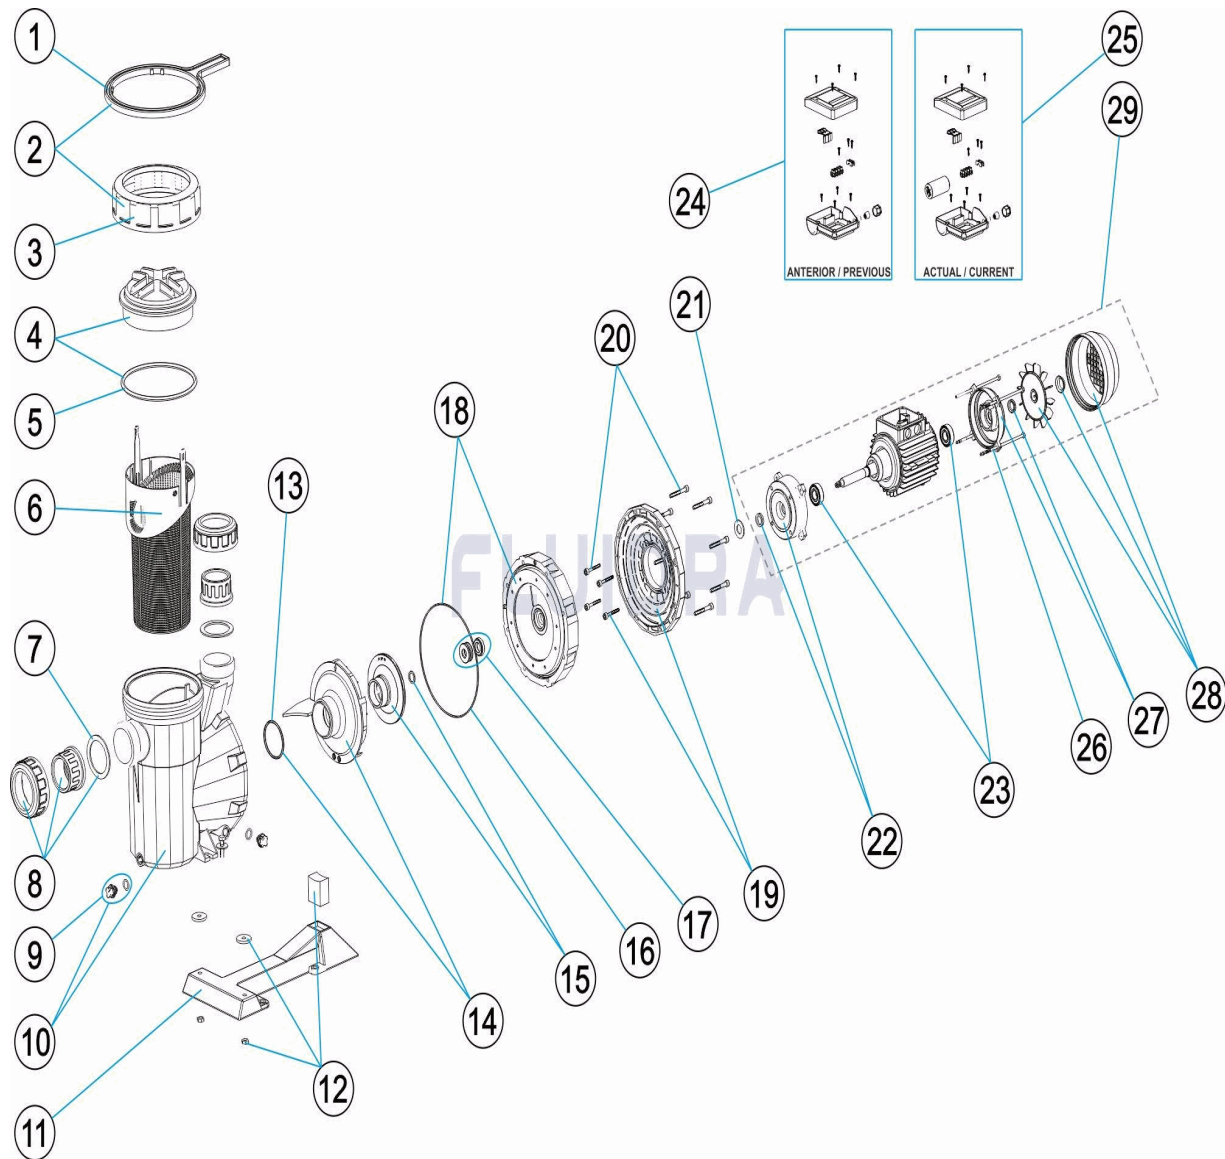

CODICE **45657, 45658, 45708, 45861**

DESCRIZIONE: **POMPA ASTRAL VICTORIA DUALSPEED**

ITALIANO

POS	CODICE	DESCRIZIONE	QUANTITA'	POS	CODICE	DESCRIZIONE	QUANTITA'
1	4404130103	CHIAVE GHIERA PER FILTRO		13	4405010161	O-RING D 56,7X3,5	
2	4404130104	GRUPPO DADO E CHIAVE FILTRO		14	* 4405010116	DIFFUSORE 1 HP - 2 HP	
3	4404130101	VITE COPERCHIO PREFILTRO		14	* 4405010117	DIFFUSORE 2,5 - 3 HP	
4	4405010702	COPERCHIO PREFILTRO		15	* 4405010595	RUOTA 1 (II) HP	
5	4405010178	O-RING D 151,7X6,99		15	* 4405010671	RUOTA 1 (II) HP 60 HZ	
6	4405010105	CESTO PREFILTRO		15	* 4405010597	RUOTA 1,5 (II) HP	
7	4405010179	GUERNICIONE PIANA 72X55X2,5		15	* 4405010673	RUOTA 1,5 (II) HP 60 HZ	
8	* 4405010106	MANICOTTI DI UNIONE <= 1 HP		15	* 4405010599	RUOTA 2 (II) HP	
8	* 4405010107	MANICOTTI DI UNIONE 1,5 HP - 2,5 HP		15	* 4405010675	RUOTA 2 (II) HP 60 HZ	
9	4404121107	COPERCHIO 1/4' VALVOLA		15	* 4405010724	RUOTA 2,5 HP II	
10	4405010109	CORPO POMBA		16	4405010160	GUARNIZIONE FLANGIA MOTORE	
11	4405010207	PIEDE POMPA		17	4405010118	GUARNIZIONE MECCANICA	
12	* 4405010206	UNIONE PARTE IDRAULICA-BASE POMP#		18	4405010132	FLANGIA TENUTA MECCANICA	

* SI FACCIA RIFERIMENTO AL FOGLIO DELLE OSSERVAZIONI