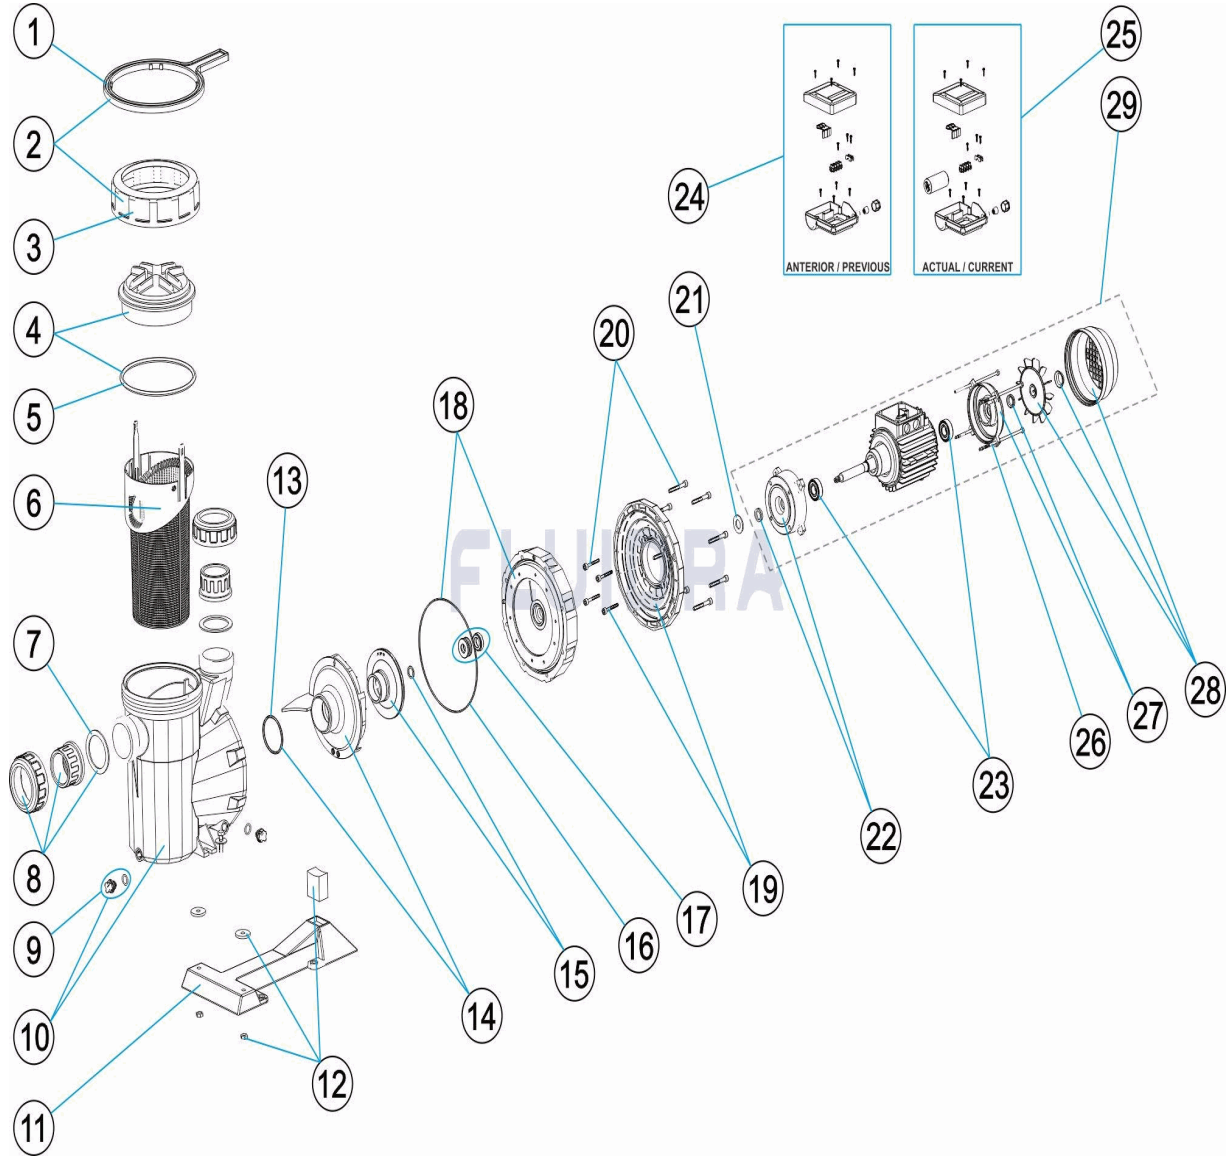

CODE **45657, 45658, 45708, 45861**

BESCHREIBUNG: **PUMPE ASTRAL VICTORIA DUALSPEED**

DEUTSCH

POS	CODE	BESCHREIBUNG	MENGE	POS	CODE	BESCHREIBUNG	MENGE
1	4404130103	SCHLÜSSEL MUTTER FILTER		13	4405010161	O-RING D. 56,7 X 3,5	
2	4404130104	SET MUTTER UND SCHLÜSSEL FILTER		14	* 4405010116	WASSERVERTEILER 1 HP - 2 HP	
3	4404130101	MUTTER VORFILTERDECKEL		14	* 4405010117	WASSERVERTEILER 2,5 - 3 HP	
4	4405010702	VORFILTERDECKEL		15	* 4405010595	LAUFRAD 1 (II) HP	
5	4405010178	O-RING D. 151,7 X 6,99		15	* 4405010671	LAUFRAD 1 (II) HP 60 HZ	
6	4405010105	VORFILTERKORB		15	* 4405010597	LAUFRAD 1,5 (II) HP	
7	4405010179	FLACHDICHTUNG 72 X 55 X 2,5		15	* 4405010673	LAUFRAD 1,5 (II) HP 60 HZ	
8	* 4405010106	ANSCHLUSSZUBEHÖR <= 1 HP		15	* 4405010599	LAUFRAD 2 (II) HP	
8	* 4405010107	ANSCHLUSSZUBEHÖR 1,5 HP - 2,5 HP		15	* 4405010675	LAUFRAD 2 (II) HP 60 HZ	
9	4404121107	STOPFEN 1/4' VENTIL		15	* 4405010724	LAUFRAD 2,5 HP II	
10	4405010109	PUMPENGEHÄUSE		16	4405010160	DICHTUNG MOTORFLANSCH	
11	4405010207	PUMPENFUSS		17	4405010118	GLEITRINGDICHTUNG	
12	* 4405010206	VERBINDUNG HYDRAULIK-FUSS		18	4405010132	GLEITRINGDICHTUNG