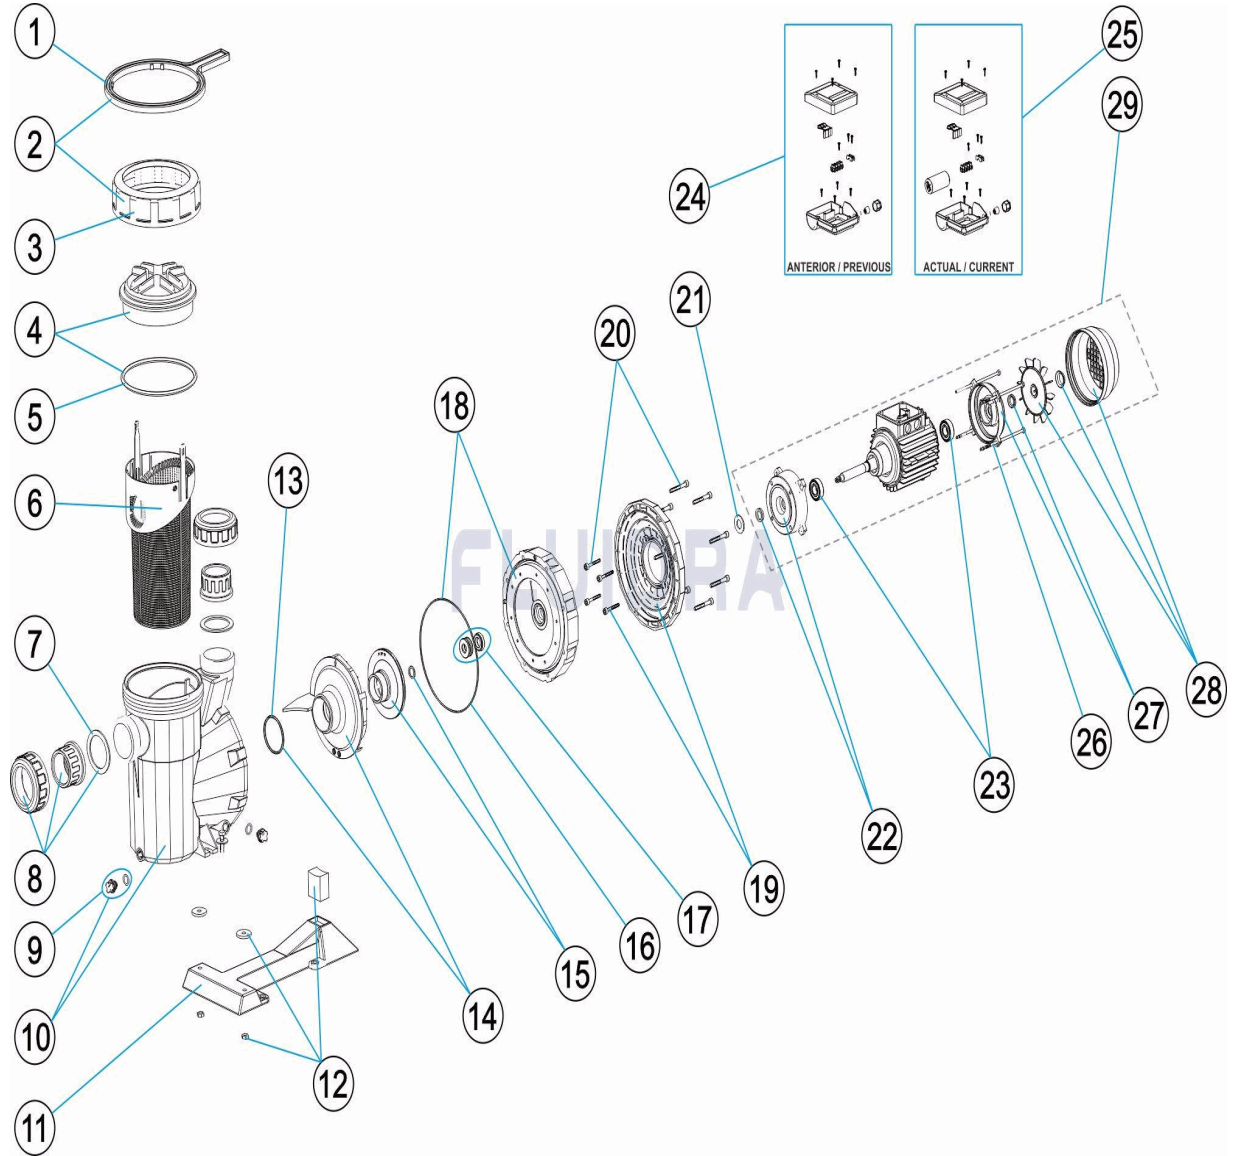

CODE **45657, 45658, 45708, 45861**

DESCRIPTION: **ASTRAL VICTORIA DUALSPEED PUMP**

ENGLISH

POS	CODE	DESCRIPTION	QUANTITY	POS	CODE	DESCRIPTION	QUANTITY
1	4404130103	LID SPANNER		13	4405010161	O' RING D. 56,7X3,5	
2	4404130104	FILTER NUT AND SPANNER ASSY		14	* 4405010116	DIFFUSOR 1 HP - 2 HP	
3	4404130101	PRE-FILTER COVER NUT		14	* 4405010117	DIFFUSOR 2,5 - 3 HP	
4	4405010702	PRE-FILTER COVER		15	* 4405010595	IMPELLER 1 (II) HP	
5	4405010178	O' RING D 151,7X6,99		15	* 4405010671	IMPELLER 1 (II) HP 60 HZ	
6	4405010105	PRE-FILTER BASKET		15	* 4405010597	IMPELLER 1,5 (II) HP	
7	4405010179	INLET GASKET 72X55X2,5		15	* 4405010673	IMPELLER 1,5 (II) HP 60 HZ	
8	* 4405010106	UNION FITTINGS <= 1 HP		15	* 4405010599	IMPELLER 2 (II) HP	
8	* 4405010107	UNION FITTINGS 1,5 HP - 2,5 HP		15	* 4405010675	IMPELLER 2 (II) HP 60 HZ	
9	4404121107	PLUG 1/4"		15	* 4405010724	IMPELLER 2,5 HP II	
10	4405010109	PUMP HOUSING		16	4405010160	MOTOR CLAMP GASKET	
11	4405010207	PUMP BASE		17	4405010118	MECHANICAL SEAL	
12	* 4405010206	PUMP BASE FITTINGS		18	4405010132	MECHANICAL SEAL PLATE