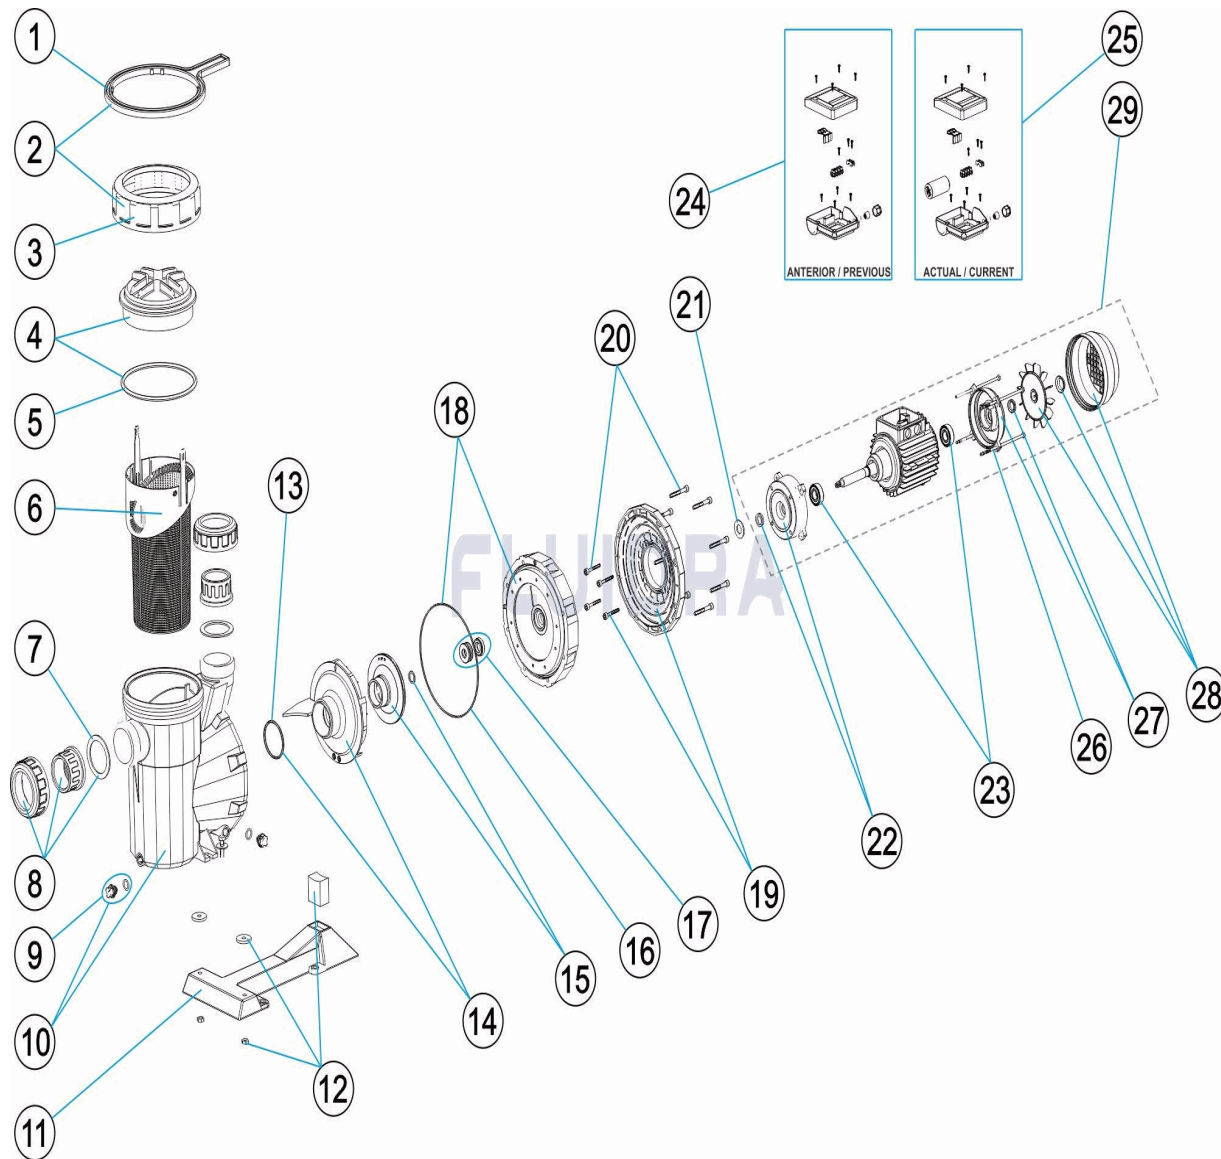

CODE 45657, 45658, 45708, 45861

DESCRIPTION: POMPE ASTRAL VICTORIA DUALSPEED

FRANCAIS

POS	CODE	DESCRIPTION	QUANTITE	POS	CODE	DESCRIPTION	QUANTITE
1	4404130103	CLE ECROU DE FILTRE		13	4405010161	JOINT TORIQUE D 56,7X3,5	
2	4404130104	ENSEMBLE ECROU ET CLE FILTRE		14	* 4405010116	DIFFUSEUR 1 HP - 2 HP	
3	4404130101	ECROU COUVERCLE PREFILTRE		14	* 4405010117	DIFFUSEUR 2,5 - 3 HP	
4	4405010702	COUVERCLE PRÉFILTRE		15	* 4405010595	TURBINE 1 (II) HP	
5	4405010178	JOINT TORIQUE D 151,7X6,99		15	* 4405010671	TURBINE 1 (II) HP 60 HZ	
6	4405010105	PANIER PRÉFILTRE		15	* 4405010597	TURBINE 1,5 (II) HP	
7	4405010179	JOINT PLAT 72X55X2,5		15	* 4405010673	TURBINE 1,5 (II) HP 60 HZ	
8	* 4405010106	RACCORDS UNION <= 1 HP		15	* 4405010599	TURBINE 2 (II) HP	
8	* 4405010107	RACCORDS UNION 1,5 HP - 2,5 HP		15	* 4405010675	TURBINE 2 (II) HP 60 HZ	
9	4404121107	BOUCHON 1/4' DE VANNE		15	* 4405010724	TURBINE 2,5 HP II	
10	4405010109	CORPS POMPE		16	4405010160	JOINT FLASQUE ACCOUP. MOTEUR	
11	4405010207	SOCLE POMPE		17	4405010118	GARNITURE MÉCANIQUE	
12	* 4405010206	RACCORD HYDRAULIQUE DE PIED		18	4405010132	FLASQUE PORTE GRANITURE	

* VOIR FICHE D'OBSERVATIONS