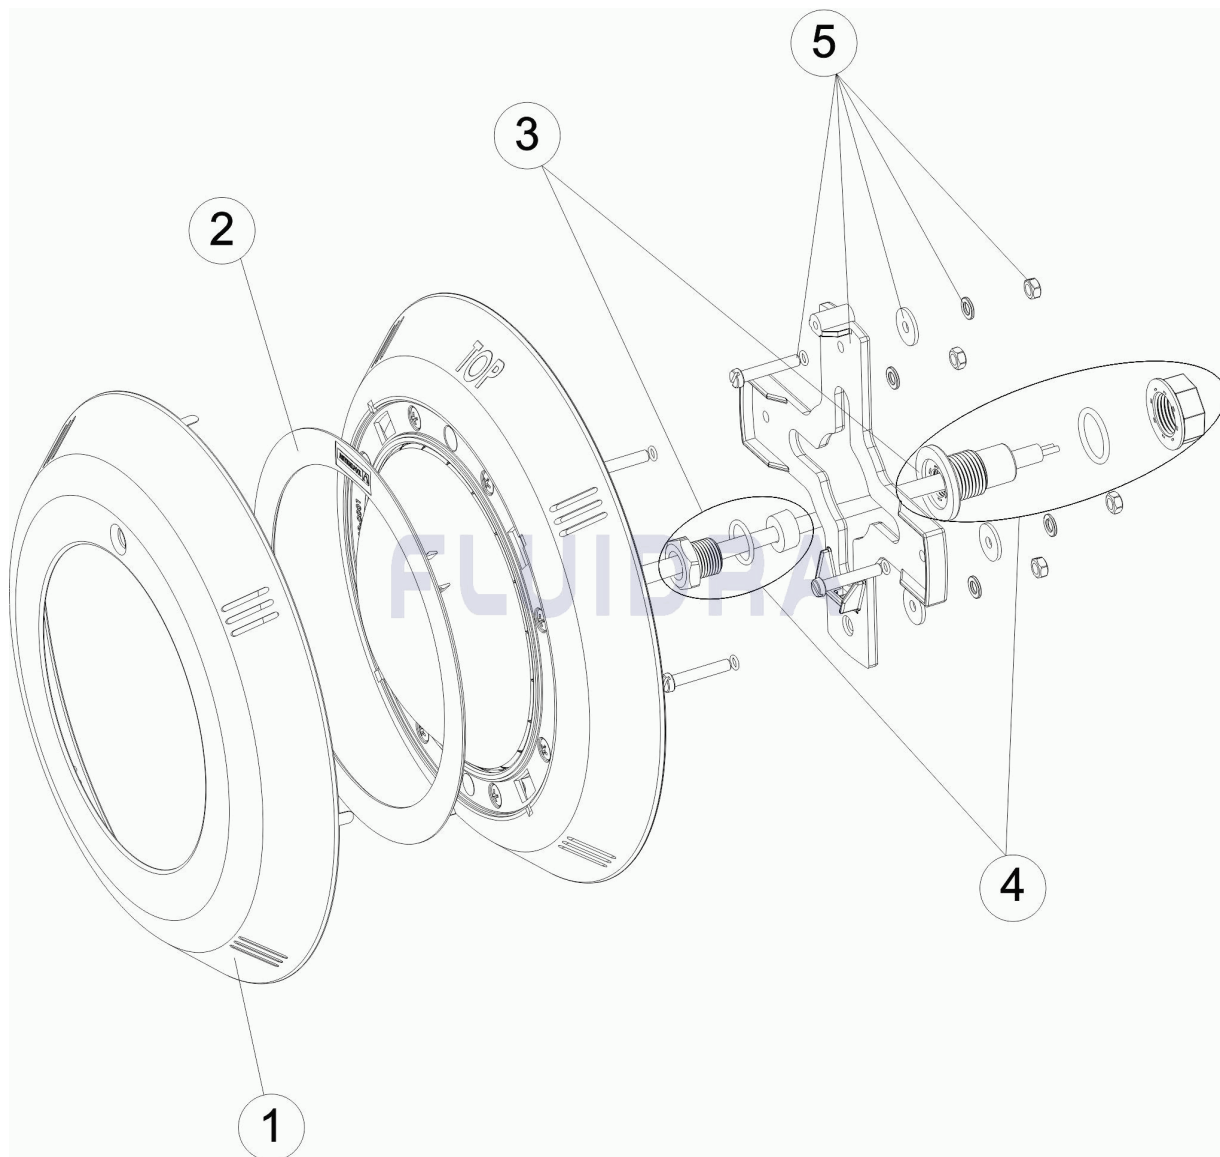

CODIGO 27967, 35953, 35955, 35957, 41131, 41132, 45625, 45626, 45629, 45630

DESCRICAÇÃO: PROJECTOR PLANO LEDS PISCINA PRÉ-FABRICADA BRANCO/INOX

PORTUGUES

POS	CODIGO	DESCRICAÇÃO	JANTIDADE	POS	CODIGO	DESCRICAÇÃO	JANTIDADE
1	* 4403010201	EMBELEZADOR INOXIDAVEL		4	4403010707	BUCIN CORPO	
2	4403010202	EMBELEZADOR PEQUENO		5	4403010706	PARAFUSOS CRUZETA	
3	4403011907	PASSA-CABOS