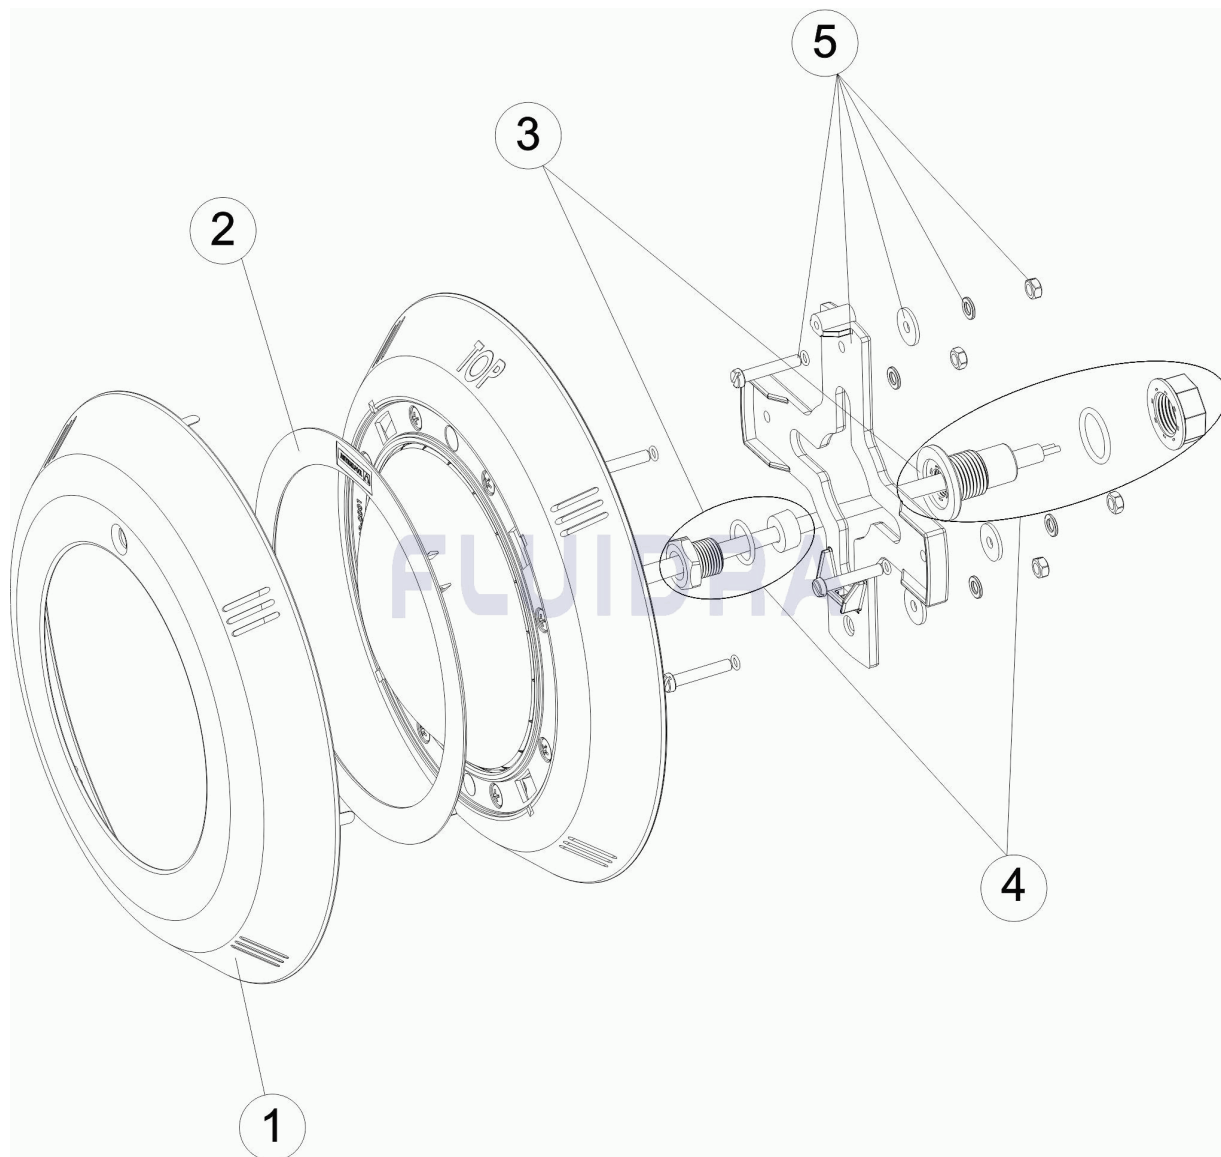

CODICE 27967, 35953, 35955, 35957, 41131, 41132, 45625, 45626, 45629, 45630

DESCRIZIONE: PROIETTORE PIANO LED PISCINA PREFABBRICATA BIANCO/INOX

OSSERVAZIONI

POS	CODICE	OSSERVAZIONI
1	* 4403010201	PER: 35953, 35957, 41132, 45626, 45630

CODE 27967, 35953, 35955, 35957, 41131, 41132, 45625, 45626, 45629, 45630

BESCHREIBUNG: UWS FLACH LED FERTIGBECKEN WEISS/EDELSTAHL

DEUTSCH

POS	CODE	BESCHREIBUNG	MENGE	POS	CODE	BESCHREIBUNG	MENGE
1	* 4403010201	BLLENDE EDELSTAHL		4	4403010707	QUETSCHVERSCHRAUBUNG GEHÄUSE UV	
2	4403010202	BLLENDE KLEIN		5	4403010706	SCHRAUBENSATZ KREUZSTÜCK UWS	
3	4403011907	KABELDURCHFÜHRUNG					