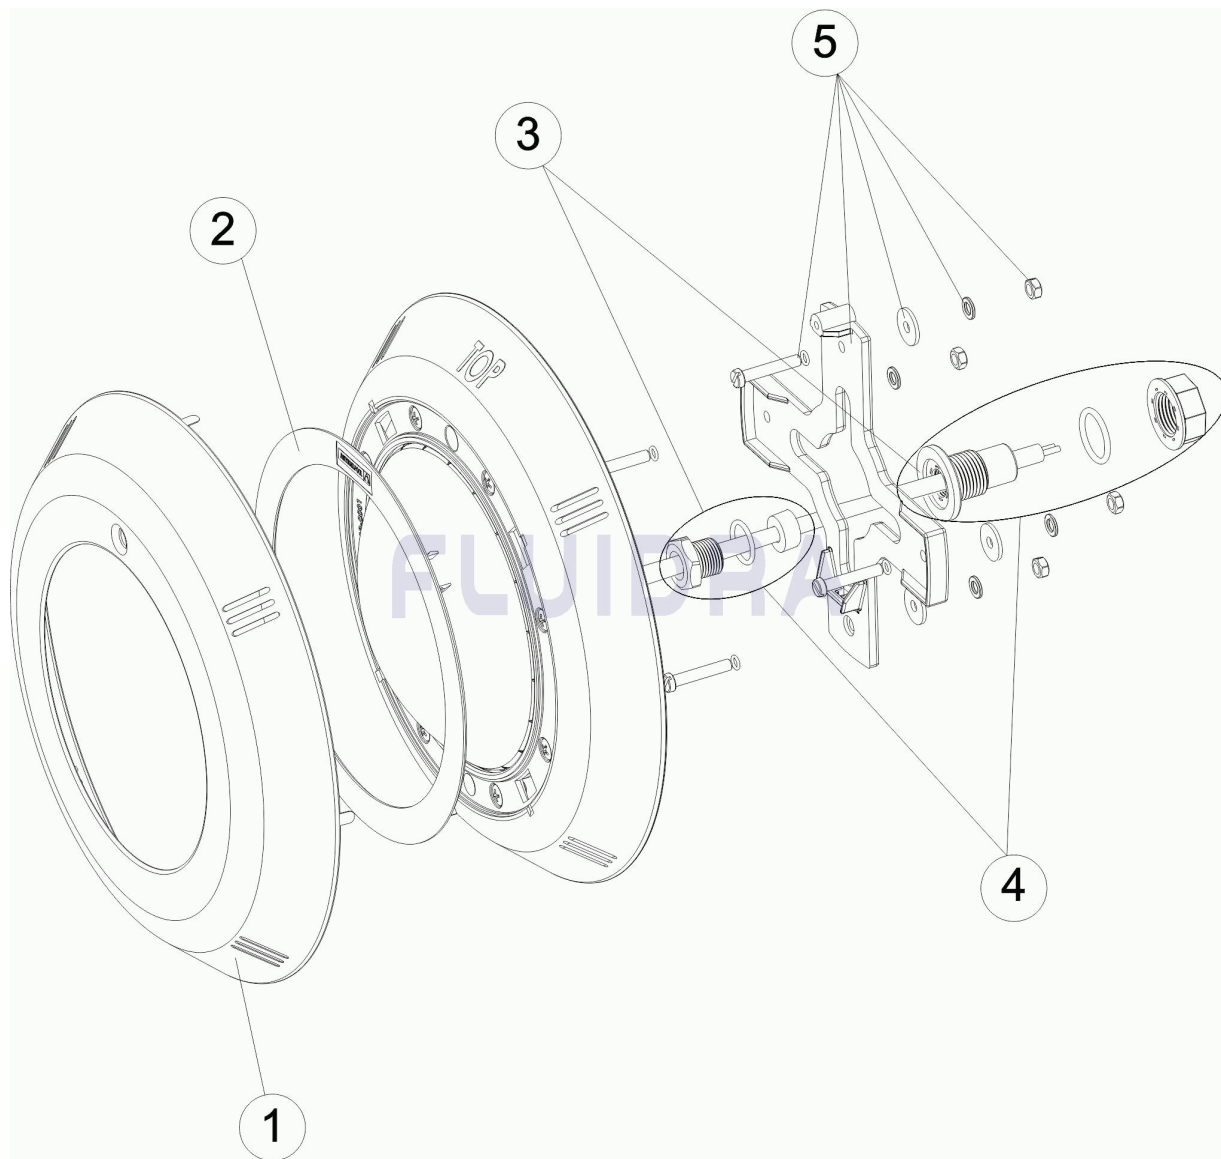

CODIGO 27967, 35953, 35955, 35957, 41131, 41132, 45625, 45626, 45629, 45630

DESCRIPCION: PROYECTOR PLANO LEDS PISCINA PREFABRICADA BLANCO/INOX

ESPAÑOL

POS	CODIGO	DESCRIPCION	CANTIDAD	POS	CODIGO	DESCRIPCION	CANTIDAD
1	* 4403010201	EMBELLECEDOR INOX		4	4403010707	PRENSAESTOPAS CUERPO PROYECTOR	
2	4403010202	EMBELLECEDOR PEQUEÑO		5	4403010706	TORNILLERIA CRUCETA PROYECTOR	
3	4403011907	PASACABLES					

CODE 27967, 35953, 35955, 35957, 41131, 41132, 45625, 45626, 45629, 45630

DESCRIPTION: PROJECTEUR PLAT LEDS PISCINE PRÉFABRIQUÉE BLANC/INOX

FRANCAIS

POS	CODE	DESCRIPTION	QUANTITE	POS	CODE	DESCRIPTION	QUANTITE
1	* 4403010201	ENJOLIVEUR INOXYDABLE		4	4403010707	CORPS PRESSE ETOUPE	
2	4403010202	ENJOLIVEUR PETIT		5	4403010706	VISSERIE PLATINE FIXATION	
3	4403011907	PASSE CABLE					