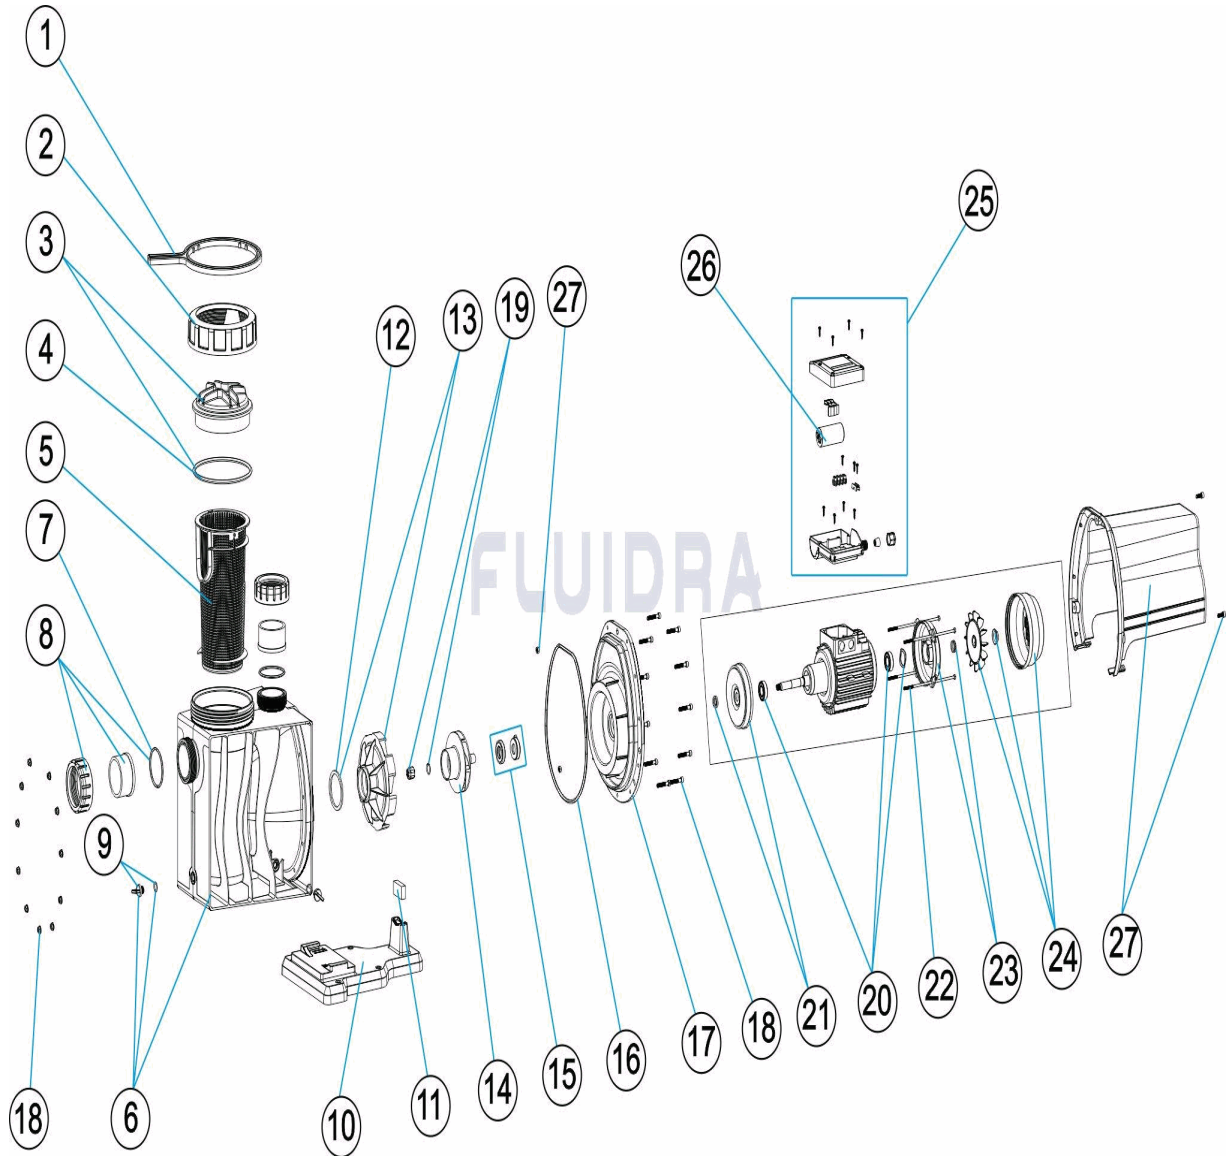

CODIGO 32768, 32769, 32770-S, 32771-S, 32772-S, 32773-S, 32774-S, 32775-S,
32776-S, 32777-S, 32778-S, 32779-S, 32780

DESCRIPCION: BOMBA COLUMBIA (MOTOR VERNIS)

ESPAÑOL

POS	CODIGO	DESCRIPCION	CANTIDAD	POS	CODIGO	DESCRIPCION	CANTIDAD
1	4404130103	LLAVE TUERCA FILTRO		13	* 4405010916	DIFUSOR (1/2-3/4-1 HP)	
2	4404130101	TUERCA TAPA PREFILTRO		13	* 4405010918	DIFUSOR (1 ½ - 2 HP)	
3	4405010903	TAPA PREFILTRO CON JUNTA		13	* 4405010917	DIFUSOR (3 HP)	
4	4405010178	JUNTA TORICA D. 151,7X6,99		14	* 4405010930	RODETE (½ HP II)	
5	4405010905	CESTO PREFILTRO		14	* 4405010924	RODETE (½ HP III)	
6	4405010906	CUERPO BOMBA		14	* 4405010929	RODETE (¾ HP II)	
7	4405010907	JUNTA TORICA D 63X4		14	* 4405010923	RODETE (¾ HP III)	
8	* 4405010908	ACCESORIOS ENLACE D 63 (½, ¾, 1 HP)		14	* 4405010928	RODETE (1 HP II)	
8	* 4405010909	ACCESORIOS ENLACE D 63 (1,5-2-3-3,5 HF)		14	* 4405010919	RODETE (1 HP III)	
9	4405010910	TAPONES PURGA 1/4" PALOMILLA "		14	* 4405010927	RODETE (1,5 HP II)	
10	4405010911	PIE BOMBA		14	* 4405010922	RODETE (1,5 HP III)	
11	* 4405010912	SILENT-BLOCK (45X13X24)		14	* 4405010926	RODETE (2 HP II)	