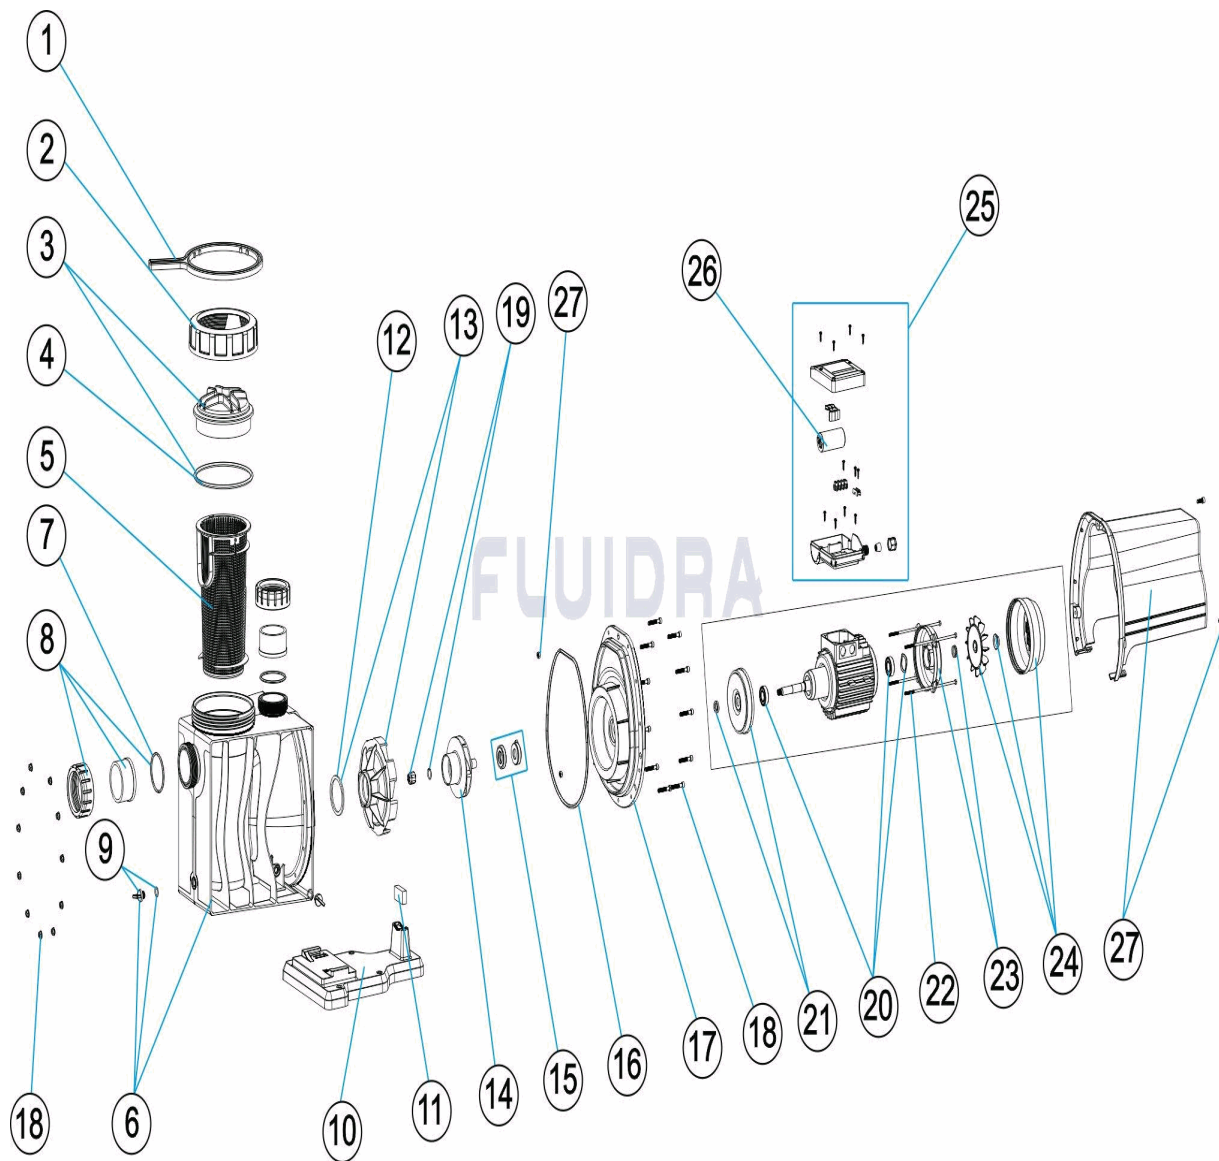

CODICE 32768, 32769, 32770-S, 32771-S, 32772-S, 32773-S, 32774-S, 32775-S,
32776-S, 32777-S, 32778-S, 32779-S, 32780

DESCRIZIONE: POMPA COLUMBIA (MOTORE VERNIS)

ITALIANO

POS	CODICE	DESCRIZIONE	QUANTITA'	POS	CODICE	DESCRIZIONE	QUANTITA'
1	4404130103	CHIAVE GHIERA PER FILTRO		13	* 4405010916	DIFFUSORE (1/2-3/4-1HP)	
2	4404130101	VITE COPERCHIO PREFILTRO		13	* 4405010918	DIFFUSORE (1 1/2 - 2 HP)	
3	4405010903	COPERCHIO PREFILTRO CON GUARNIZIO		13	* 4405010917	DIFFUSORE (3 HP)	
4	4405010178	O-RING D 151,7X6,99		14	* 4405010930	RUOTA (1/2 HP II)	
5	4405010905	CESTO PREFILTRO		14	* 4405010924	RUOTA (1/2 HP III)	
6	4405010906	CORPO POMPA		14	* 4405010929	RUOTA (3/4 HP II)	
7	4405010907	O-RING D 63X4		14	* 4405010923	RUOTA (3/4 HP III)	
8	* 4405010908	MANICOTTI DI UNIONE ASPIRAZIONE D 63		14	* 4405010928	RUOTA (1 HP II)	
8	* 4405010909	MANICOTTI DI UNIONE ASPIRAZIONE D 63		14	* 4405010919	RUOTA (1 HP III)	
9	4405010910	TAPPO SCARICO 1/4"		14	* 4405010927	RUOTA (1,5 HP II)	
10	4405010911	PIEDE POMPA		14	* 4405010922	RUOTA (1,5 HP III)	
11	* 4405010912	SILENTBLOC (45X13X24)		14	* 4405010926	RUOTA (2 HP II)	

* SI FACCIA RIFERIMENTO AL FOGLIO DELLE OSSERVAZIONI