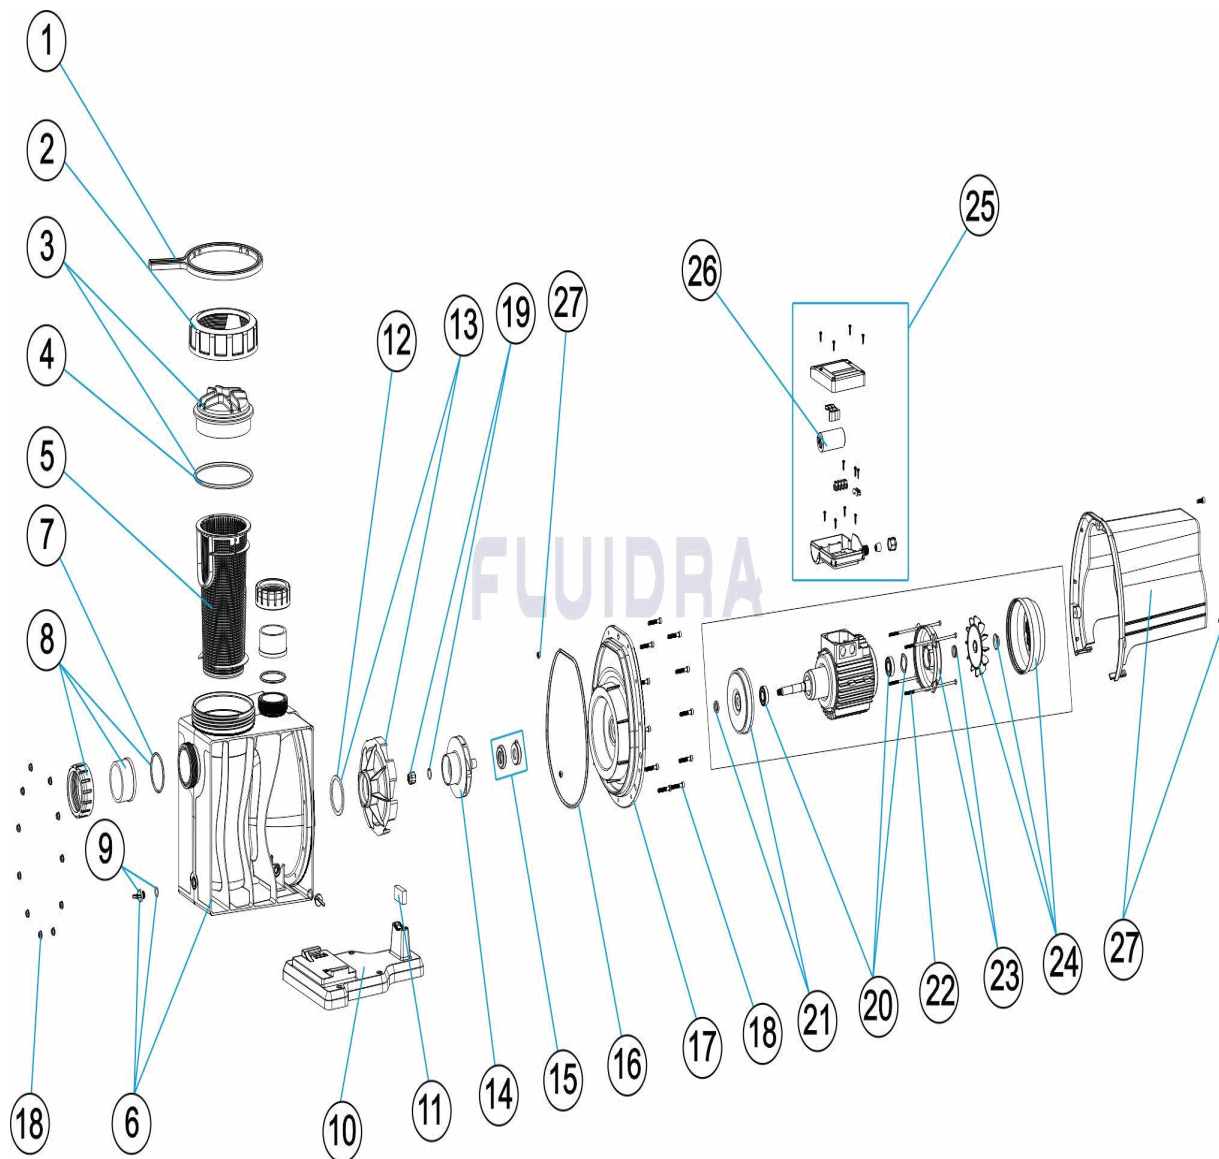

CODE 32768, 32769, 32770-S, 32771-S, 32772-S, 32773-S, 32774-S, 32775-S,
32776-S, 32777-S, 32778-S, 32779-S, 32780

DESCRIPTION: POMPE COLUMBIA (MOTEUR VERNIS)

FRANCAIS

POS	CODE	DESCRIPTION	QUANTITE	POS	CODE	DESCRIPTION	QUANTITE
1	4404130103	CLE ECROU DE FILTRE		13	* 4405010916	DIFFUSEUR (1/2-3/4-1 HP)	
2	4404130101	ECROU COUVERCLE PREFILTRE		13	* 4405010918	DIFFUSEUR (1 1/2 - 2 HP)	
3	4405010903	COUVERCLE PREFILTRE AVEC JOINT		13	* 4405010917	DIFFUSEUR (3 HP)	
4	4405010178	JOINT TORIQUE D 151,7X6,99		14	* 4405010930	TURBINE (1/2 HP II)	
5	4405010905	PANIER PRÉFILTRE		14	* 4405010924	TURBINE (1/2 HP III)	
6	4405010906	CORPS POMPE		14	* 4405010929	TURBINE (3/4 HP II)	
7	4405010907	JOINT TORIQUE D 63X4		14	* 4405010923	TURBINE (3/4 HP III)	
8	* 4405010908	RACCORDS UNION ASPIRATION D 63 (1/2,		14	* 4405010928	TURBINE (1 HP II)	
8	* 4405010909	RACCORDS UNION ASPIRATION D 63 (1,5-		14	* 4405010919	TURBINE (1 HP III)	
9	4405010910	BOUCHON DE PURGUE 1/4"		14	* 4405010927	TURBINE (1,5 HP II)	
10	4405010911	SOCLE POMPE		14	* 4405010922	TURBINE (1,5 HP III)	
11	* 4405010912	SILENT-BLOCK (45X13X24)		14	* 4405010926	TURBINE (2 HP II)	

* VOIR FICHE D'OBSERVATIONS