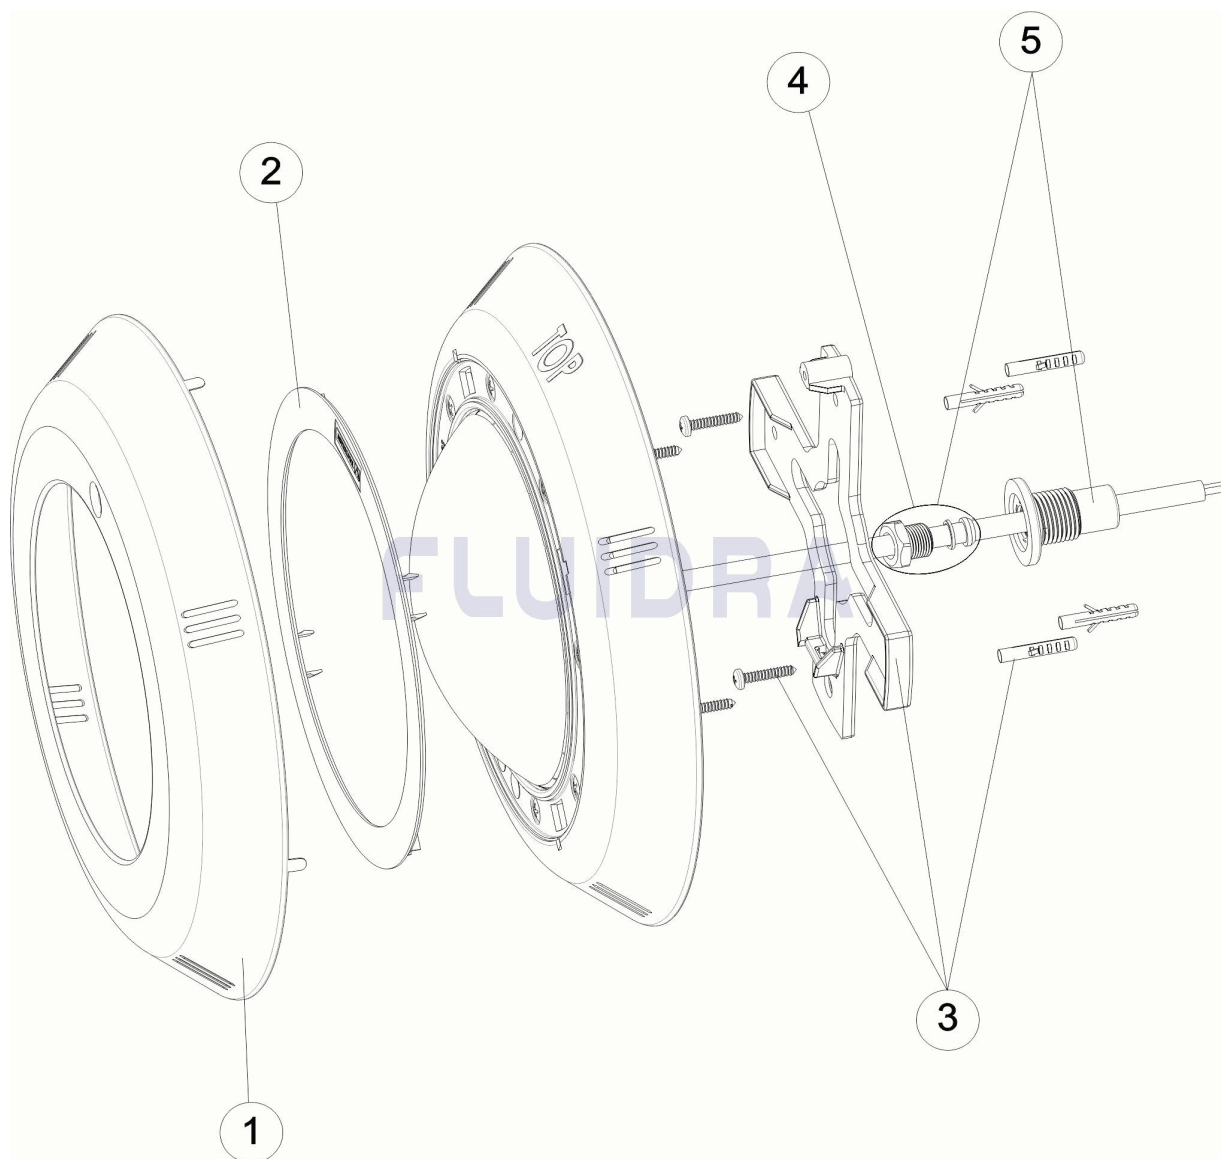

CODIGO 27819, 35952, 35954, 35956, 41127, 41128, 45623, 45624, 45627, 45628, 45642, 45643

DESCRIÇÃO: PROJECTOR PLANO LEDS PISCINA BETÃO

PORTUGUES

POS	CODIGO	DESCRIÇÃO	JANTIDADE	POS	CODIGO	DESCRIÇÃO	JANTIDADE
1	* 4403010201	EMBELEZADOR INOXIDAVEL		4	4403012704	BUCIN PG-9	
2	4403010202	EMBELEZADOR PEQUENO		5	4403011907	PASSA-CABOS	
3	4403010106	TACO FIXAÇÃO PROJECTOR