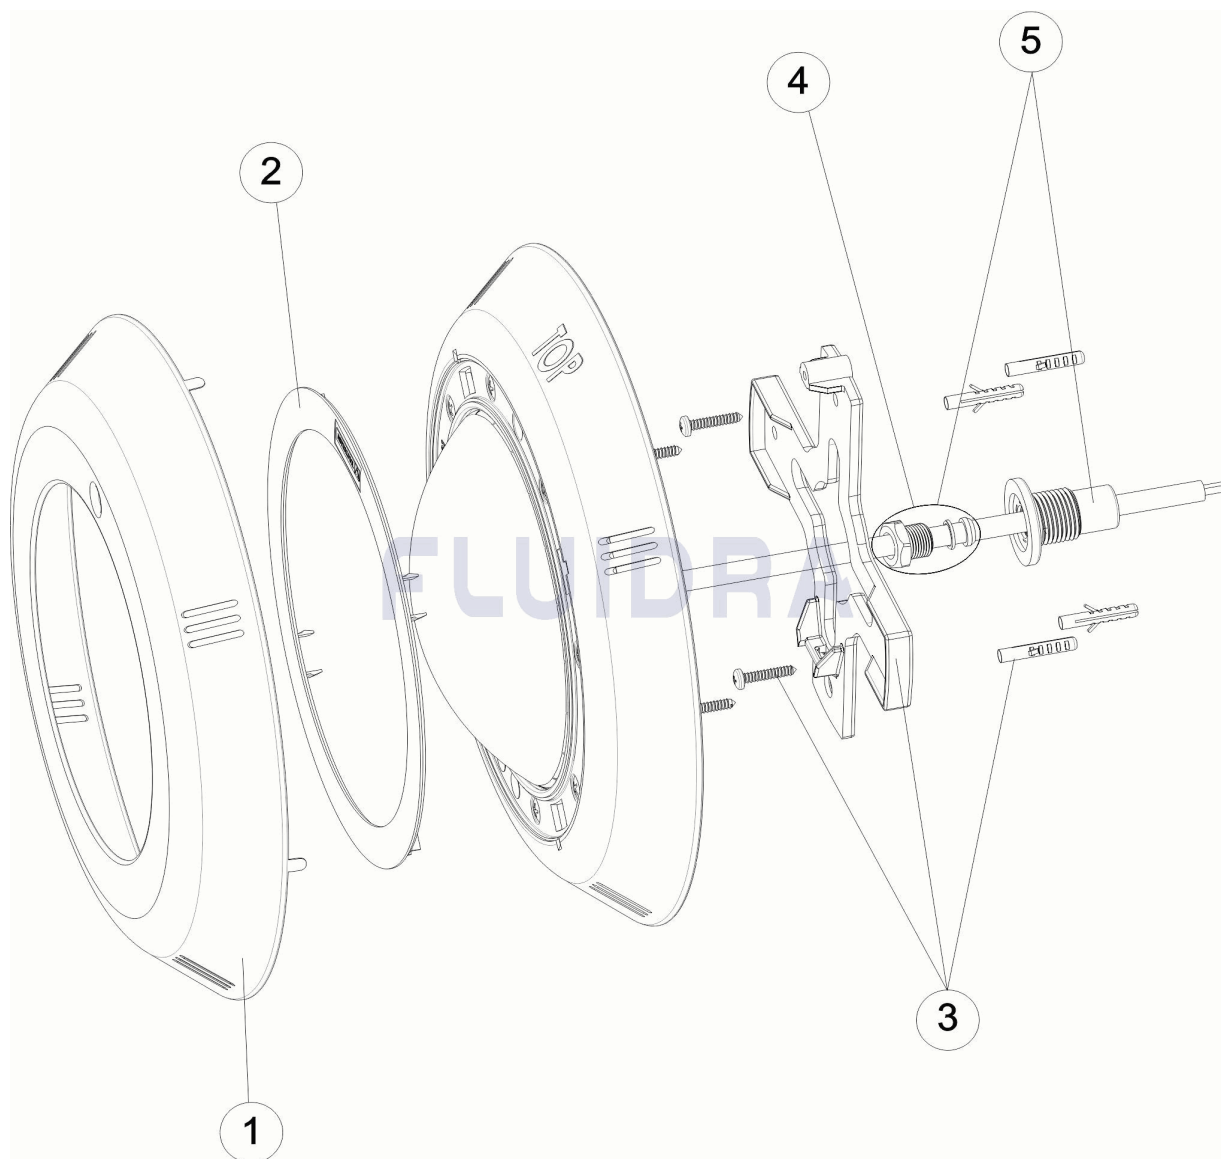

CODICE **27819, 35952, 35954, 35956, 41127, 41128, 45623, 45624, 45627, 45628, 45642, 45643**

DESCRIZIONE: PROIETTORE PIANO LEDS PISCINA CEMENTO

OSSERVAZIONI

POS	CODICE	OSSERVAZIONI
1	* 4403010201	PER: 27819, 35952, 35956, 41128, 45624, 45628, 45643

CODE **27819, 35952, 35954, 35956, 41127, 41128, 45623, 45624, 45627, 45628, 45642, 45643**

BESCHREIBUNG: **UWS FLACH LED BETONBECKEN**

DEUTSCH

POS	CODE	BESCHREIBUNG	MENGE	POS	CODE	BESCHREIBUNG	MENGE
1	* 4403010201	BLENDE EDELSTAHL		4	4403012704	QUETSCHVERSCHRAUBUNG PG9	
2	4403010202	BLENDE KLEIN		5	4403011907	KABELDURCHFÜHRUNG	
3	4403010106	KLEMMKEIL UWS					