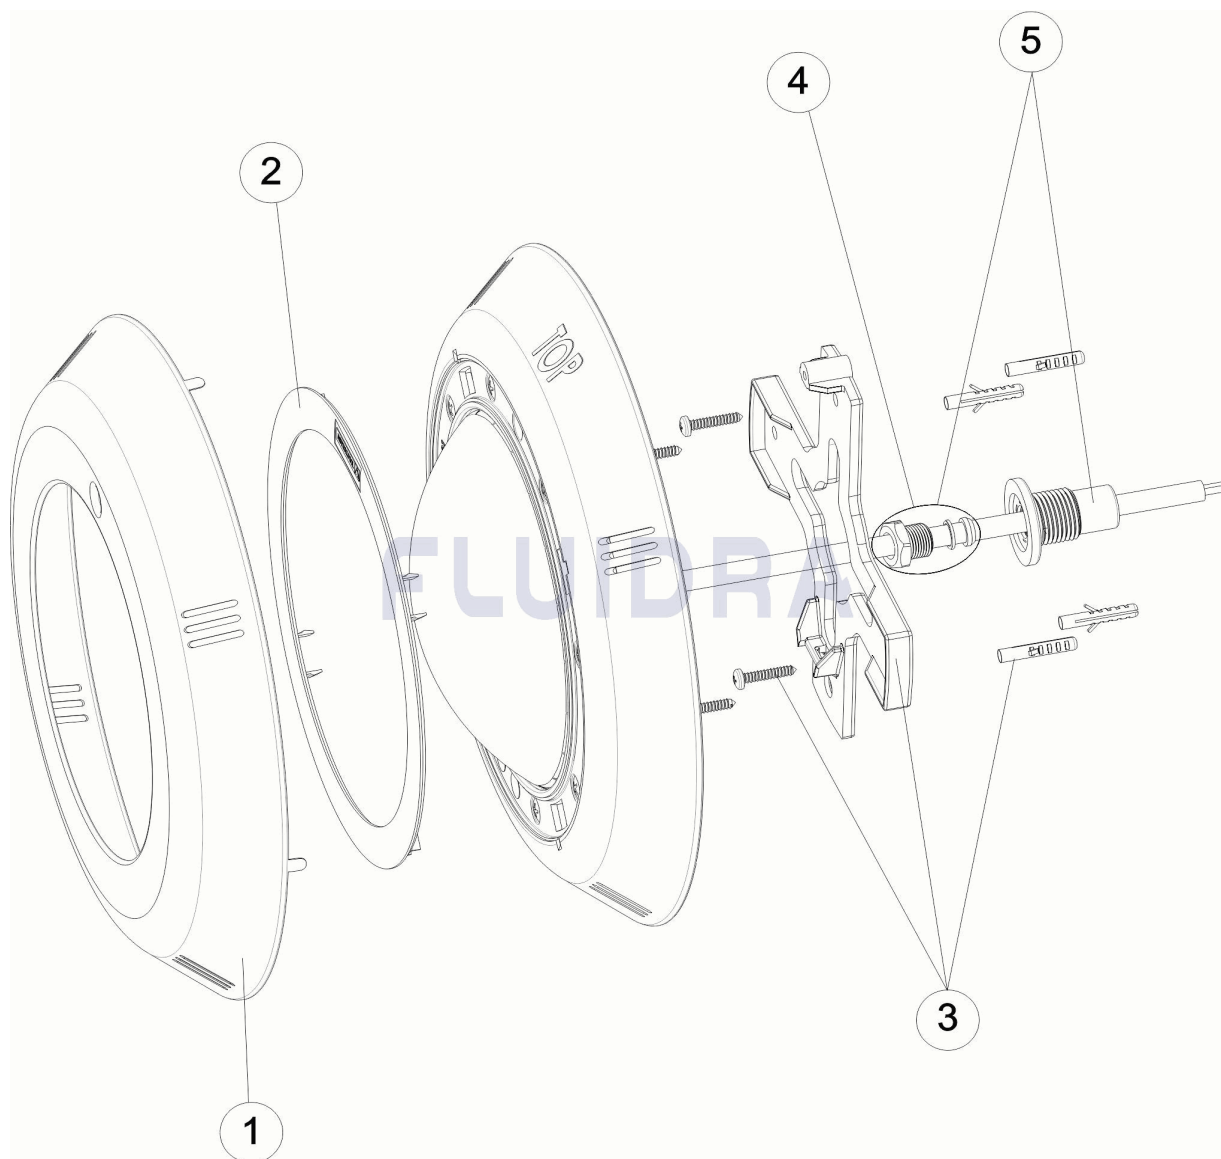

CODIGO **27819, 35952, 35954, 35956, 41127, 41128, 45623, 45624, 45627, 45628,**
45642, 45643

DESCRIPCION: PROYECTOR PLANO LEDS PISCINA HORMIGON

OBSERVACIONES

POS	CODIGO	OBSERVACIONES
1	* 4403010201	PARA: 27819, 35952, 35956, 41128, 45624, 45628, 45643

CODE 27819, 35952, 35954, 35956, 41127, 41128, 45623, 45624, 45627, 45628, 45642, 45643

DESCRIPTION: PROJECTEUR PLAT LEDS PISCINE BÉTON

FRANCAIS

POS	CODE	DESCRIPTION	QUANTITE	POS	CODE	DESCRIPTION	QUANTITE
1	* 4403010201	ENJOLIVEUR INOXYDABLE		4	4403012704	PRESSE ETOUPE PG-9	
2	4403010202	ENJOLIVEUR PETIT		5	4403011907	PASSE CABLE	
3	4403010106	CHEVILLES ET VIS DE FIXATION					