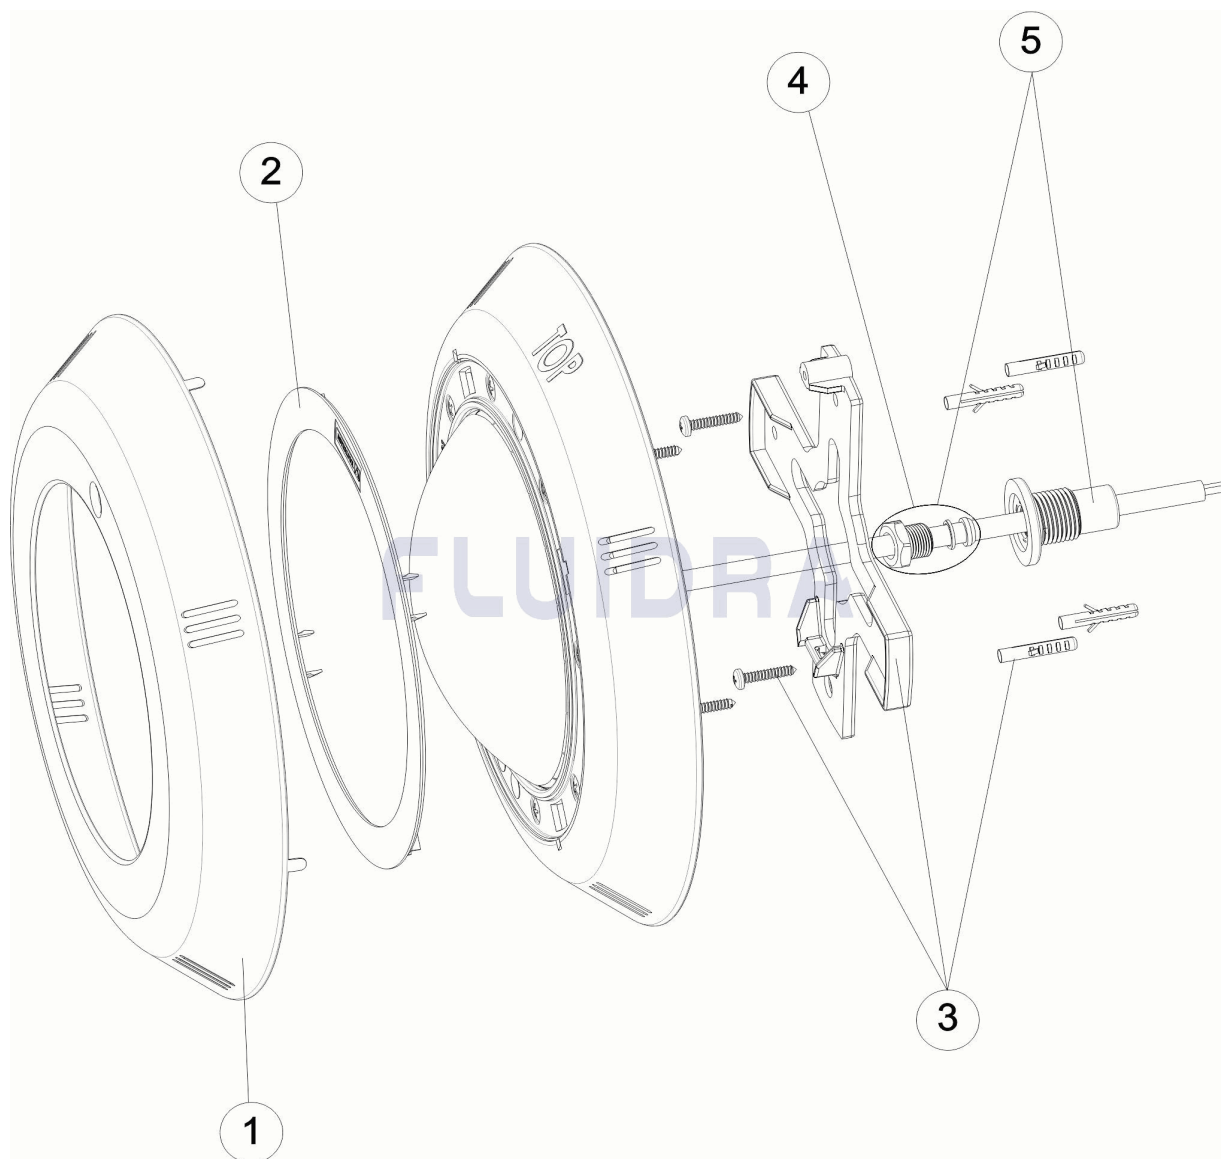

CODIGO 27819, 35952, 35954, 35956, 41127, 41128, 45623, 45624, 45627, 45628, 45642, 45643

DESCRIPCION: PROYECTOR PLANO LEDS PISCINA HORMIGON

ESPAÑOL

POS	CODIGO	DESCRIPCION	CANTIDAD	POS	CODIGO	DESCRIPCION	CANTIDAD
1	* 4403010201	EMBELLECEDOR INOX		4	4403012704	PRENSAESTOPAS PG-9	
2	4403010202	EMBELLECEDOR PEQUEÑO		5	4403011907	PASACABLES	
3	4403010106	TACO FIJACION PROYECTOR					

CODIGO **27819, 35952, 35954, 35956, 41127, 41128, 45623, 45624, 45627, 45628,**
45642, 45643

DESCRIPCION: PROYECTOR PLANO LEDS PISCINA HORMIGON

OBSERVACIONES

POS	CODIGO	OBSERVACIONES
1	* 4403010201	PARA: 27819, 35952, 35956, 41128, 45624, 45628, 45643

CODE 27819, 35952, 35954, 35956, 41127, 41128, 45623, 45624, 45627, 45628, 45642, 45643

DESCRIPTION: PROJECTEUR PLAT LEDS PISCINE BÉTON

FRANCAIS

POS	CODE	DESCRIPTION	QUANTITE	POS	CODE	DESCRIPTION	QUANTITE
1	* 4403010201	ENJOLIVEUR INOXYDABLE		4	4403012704	PRESSE ETOUPE PG-9	
2	4403010202	ENJOLIVEUR PETIT		5	4403011907	PASSE CABLE	
3	4403010106	CHEVILLES ET VIS DE FIXATION					