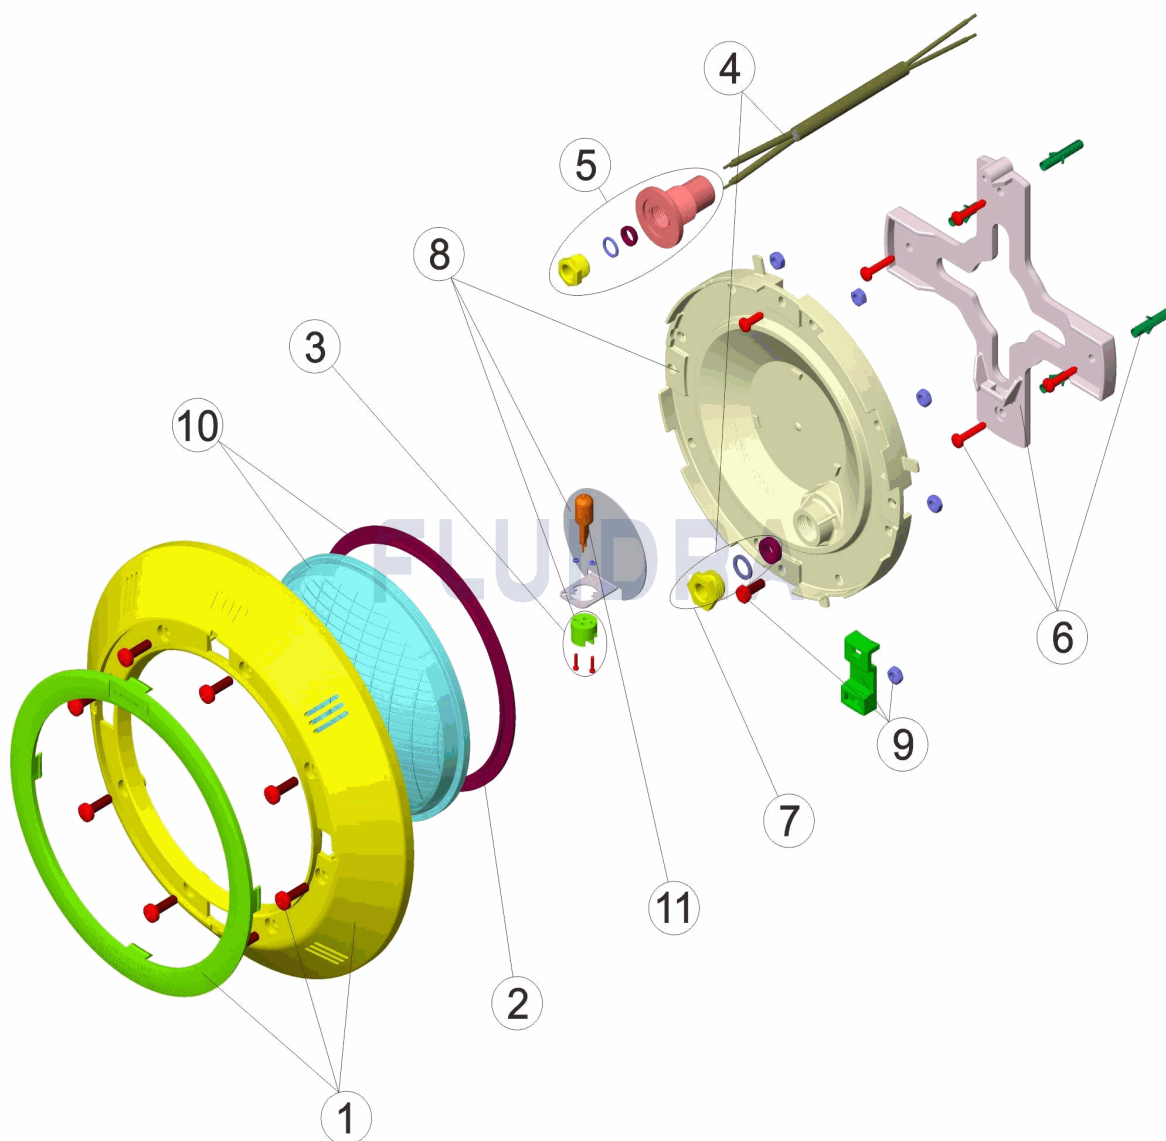

CODE 00346

DESCRIPTION: PROJECTEUR PLAT PISCINE BÉTON

FRANCAIS

POS	CODE	DESCRIPTION	QUANTITE	POS	CODE	DESCRIPTION	QUANTITE
1	4403010101	BRIDE ET CACHE VIS PROJECTEUR		7	4403010107	PRESSE-ETOUPE	
2	4403010102	JOINT SILICONE PROJECTEUR		8	4403010108	FLASQUE DE PROJECTEUR	
3	4403011403	DOUILLE DICHROIQUE		9	4403010109	CROCHET SUPPORT PROJECTEUR	
4	4403010104	CABLE DE PROJECTEUR		10	4403012303	LENTE PROJECTEUR + JOINT	
5	4403011907	PASSE CABLE		11	00371	LAMPE 12 V. 100 W.	
6	4403010106	CHEVILLES ET VIS DE FIXATION					

CODE **00346**

DESCRIPTION: **FLAT LIGHT CONCRETE POOL**

**ENGLISH**

POS	CODE	DESCRIPTION	QUANTITY	POS	CODE	DESCRIPTION	QUANTITY
1	4403010101	FACEPLATE AND SCREW COVER		7	4403010107	LIGHT PACKING GLAND	
2	4403010102	LIGHT SILICON GASKET		8	4403010108	REAR BASE	
3	4403011403	DICHRO BULB HOLDER		9	4403010109	LIGHT SUPPORT HOOK	
4	4403010104	LIGHT CABLE		10	4403012303	CLEAR LENS + GASKET	
5	4403011907	CONDUIT CONNECTOR		11	00371	LIGHTBULB 12 V. 100 W.	
6	4403010106	FIXING PLUGS AND SCREWS					

CODICE 00346

DESCRIZIONE: PROIETTORE PIANO PISCINA CEMENTO

ITALIANO

POS	CODICE	DESCRIZIONE	QUANTITA'	POS	CODICE	DESCRIZIONE	QUANTITA'
1	4403010101	FLANGIA E ANELLO FARO		7	4403010107	PRESSACAVI SCHERMO	
2	4403010102	GUARNIZIONE SILICONE FARO		8	4403010108	SCHERMO FARO	
3	4403011403	PROTALAMPADE DICROICO		9	4403010109	GANCIO SUPPORTO FARO	
4	4403010104	CAVO FARO		10	4403012303	LENTE PROIETTORE + GUERNIZIONE	
5	4403011907	PRESSACAVO		11	00371	LAMPADINA 12 V. 100 W.	
6	4403010106	FISCHER FARO					