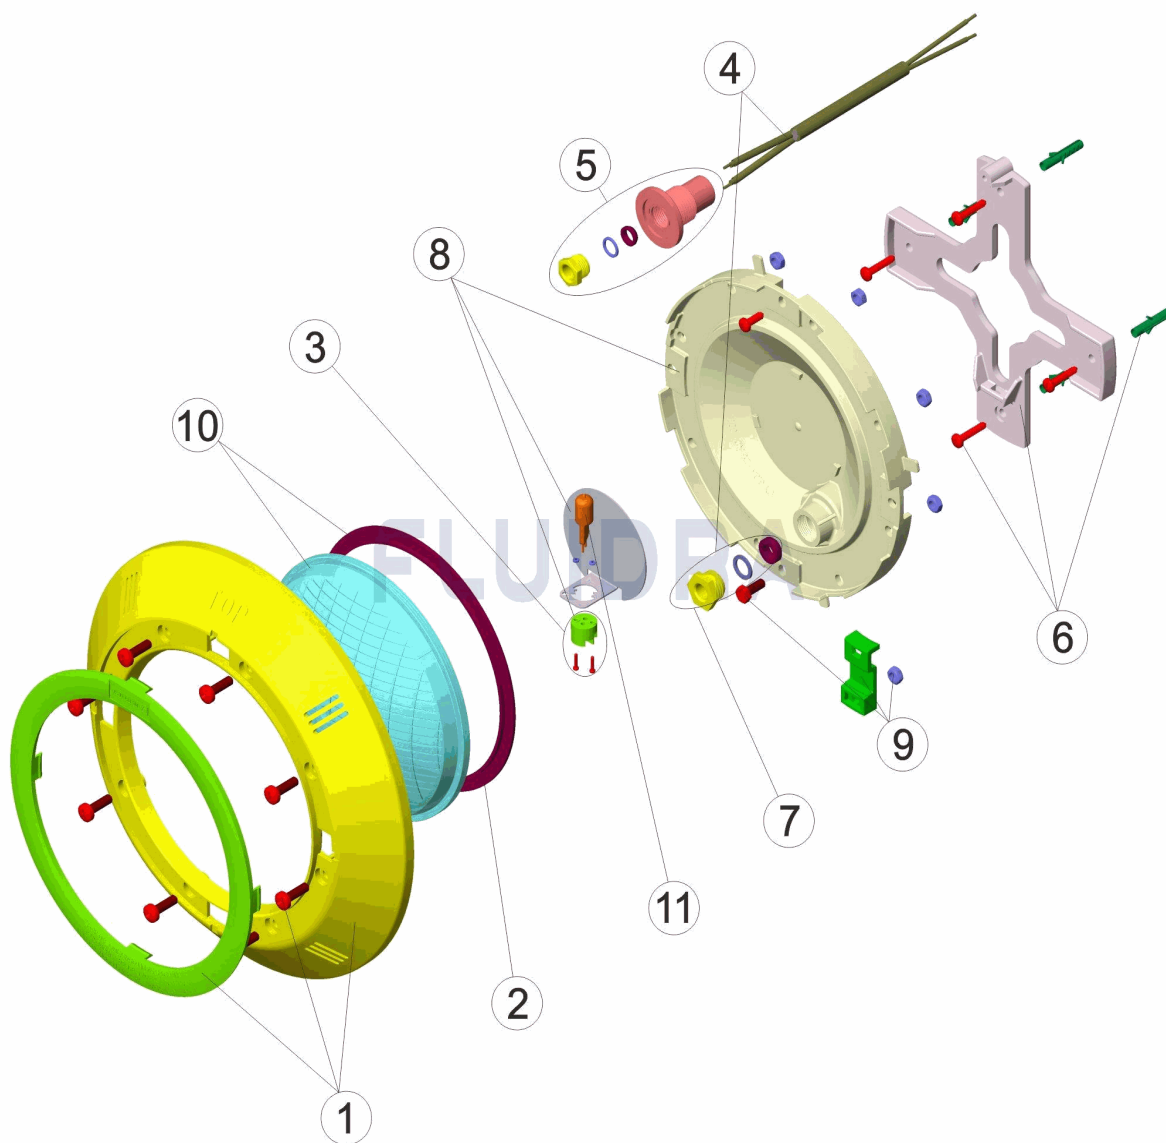

CODE 00346

DESCRIPTION: PROJECTEUR PLAT PISCINE BÉTON

FRANCAIS

POS	CODE	DESCRIPTION	QUANTITE	POS	CODE	DESCRIPTION	QUANTITE
1	4403010101	BRIDE ET CACHE VIS PROJECTEUR		7	4403010107	PRESSE-ETOUPE	
2	4403010102	JOINT SILICONE PROJECTEUR		8	4403010108	FLASQUE DE PROJECTEUR	
3	4403011403	DOUILLE DICHROIQUE		9	4403010109	CROCHET SUPPORT PROJECTEUR	
4	4403010104	CABLE DE PROJECTEUR		10	4403012303	LENTE PROJECTEUR + JOINT	
5	4403011907	PASSE CABLE		11	00371	LAMPE 12 V. 100 W.	
6	4403010106	CHEVILLES ET VIS DE FIXATION					

CODE **00346**

DESCRIPTION: **FLAT LIGHT CONCRETE POOL**

**ENGLISH**

POS	CODE	DESCRIPTION	QUANTITY	POS	CODE	DESCRIPTION	QUANTITY
1	4403010101	FACEPLATE AND SCREW COVER		7	4403010107	LIGHT PACKING GLAND	
2	4403010102	LIGHT SILICON GASKET		8	4403010108	REAR BASE	
3	4403011403	DICHRO BULB HOLDER		9	4403010109	LIGHT SUPPORT HOOK	
4	4403010104	LIGHT CABLE		10	4403012303	CLEAR LENS + GASKET	
5	4403011907	CONDUIT CONNECTOR		11	00371	LIGHTBULB 12 V. 100 W.	
6	4403010106	FIXING PLUGS AND SCREWS					

CODICE 00346

DESCRIZIONE: PROIETTORE PIANO PISCINA CEMENTO

ITALIANO

POS	CODICE	DESCRIZIONE	QUANTITA'	POS	CODICE	DESCRIZIONE	QUANTITA'
1	4403010101	FLANGIA E ANELLO FARO		7	4403010107	PRESSACAVI SCHERMO	
2	4403010102	GUARNIZIONE SILICONE FARO		8	4403010108	SCHERMO FARO	
3	4403011403	PROTALAMPADE DICROICO		9	4403010109	GANCIO SUPPORTO FARO	
4	4403010104	CAVO FARO		10	4403012303	LENTE PROIETTORE + GUERNIZIONE	
5	4403011907	PRESSACAVO		11	00371	LAMPADINA 12 V. 100 W.	
6	4403010106	FISCHER FARO					