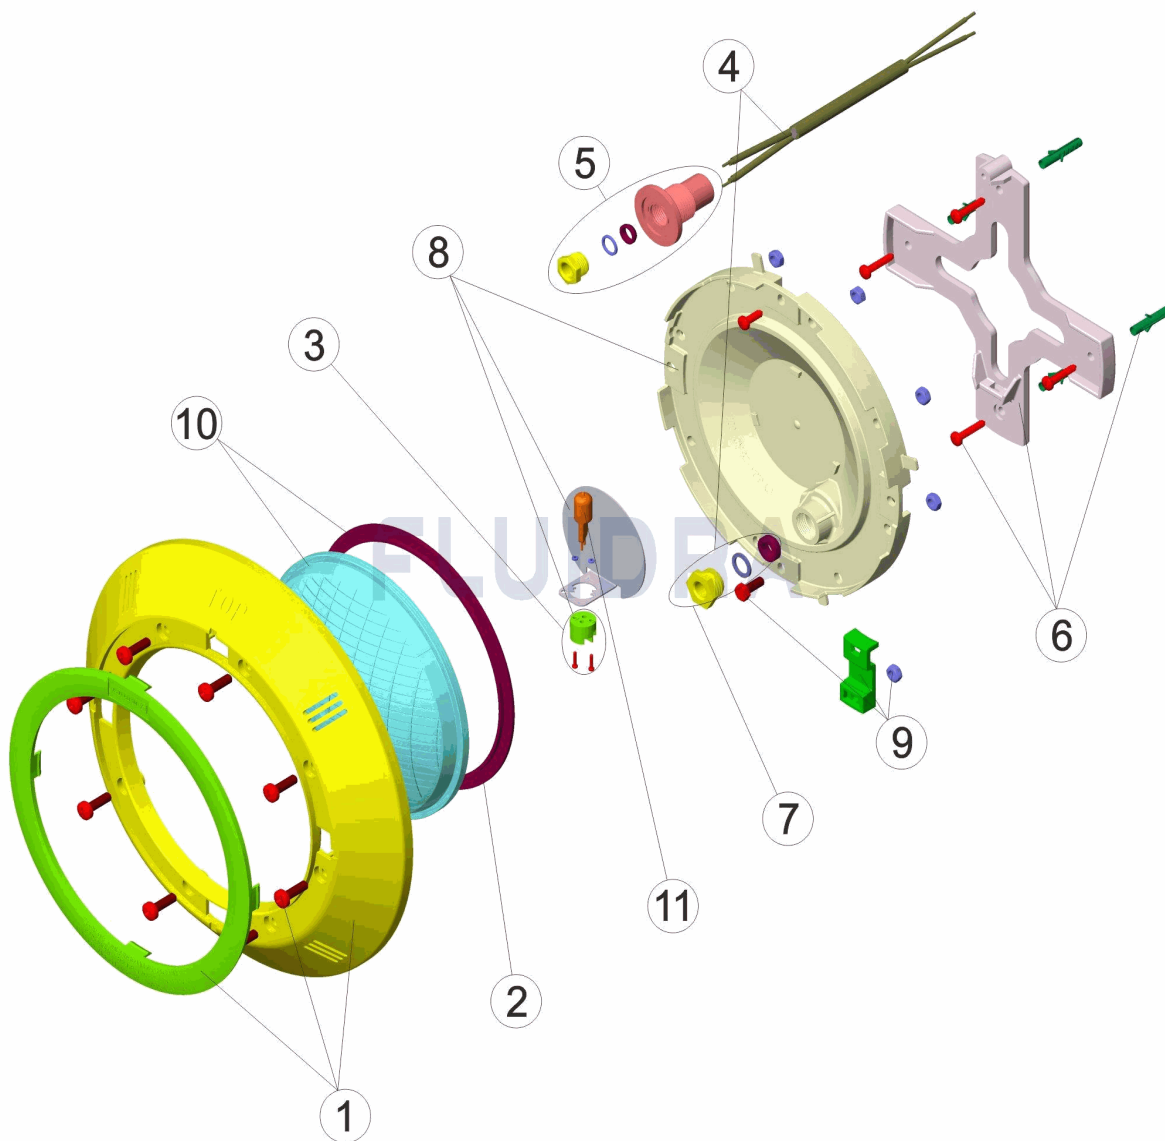

CODIGO **00346**

DESCRIPCION: **PROYECTOR PLANO PISCINA HORMIGON**

**ESPAÑOL**

POS	CODIGO	DESCRIPCION	CANTIDAD	POS	CODIGO	DESCRIPCION	CANTIDAD
1	4403010101	ARO Y ANILLO PROYECTOR		7	4403010107	PRENSAESTOPAS PANTALLA	
2	4403010102	JUNTA SILICONA PROYECTOR		8	4403010108	PANTALLA PROYECTOR	
3	4403011403	PORTALAMPARAS DICROICO		9	4403010109	GANCHO SOPORTE PROYECTOR	
4	4403010104	CABLE PROYECTOR		10	4403012303	LENTE TRANSPARENTE + JUNTA	
5	4403011907	PASACABLES		11	00371	LAMPARA HALOGENA 12 V. 100 W.	
6	4403010106	TACO FIJACION PROYECTOR					

CODE 00346

DESCRIPTION: PROJECTEUR PLAT PISCINE BÉTON

FRANCAIS

POS	CODE	DESCRIPTION	QUANTITE	POS	CODE	DESCRIPTION	QUANTITE
1	4403010101	BRIDE ET CACHE VIS PROJECTEUR		7	4403010107	PRESSE-ETOUPE	
2	4403010102	JOINT SILICONE PROJECTEUR		8	4403010108	FLASQUE DE PROJECTEUR	
3	4403011403	DOUILLE DICHROIQUE		9	4403010109	CROCHET SUPPORT PROJECTEUR	
4	4403010104	CABLE DE PROJECTEUR		10	4403012303	LENTE PROJECTEUR + JOINT	
5	4403011907	PASSE CABLE		11	00371	LAMPE 12 V. 100 W.	
6	4403010106	CHEVILLES ET VIS DE FIXATION					

CODICE 00346

DESCRIZIONE: PROIETTORE PIANO PISCINA CEMENTO

ITALIANO

POS	CODICE	DESCRIZIONE	QUANTITA'	POS	CODICE	DESCRIZIONE	QUANTITA'
1	4403010101	FLANGIA E ANELLO FARO		7	4403010107	PRESSACAVI SCHERMO	
2	4403010102	GUARNIZIONE SILICONE FARO		8	4403010108	SCHERMO FARO	
3	4403011403	PROTALAMPADE DICROICO		9	4403010109	GANCIO SUPPORTO FARO	
4	4403010104	CAVO FARO		10	4403012303	LENTE PROIETTORE + GUERNIZIONE	
5	4403011907	PRESSACAVO		11	00371	LAMPADINA 12 V. 100 W.	
6	4403010106	FISCHER FARO					