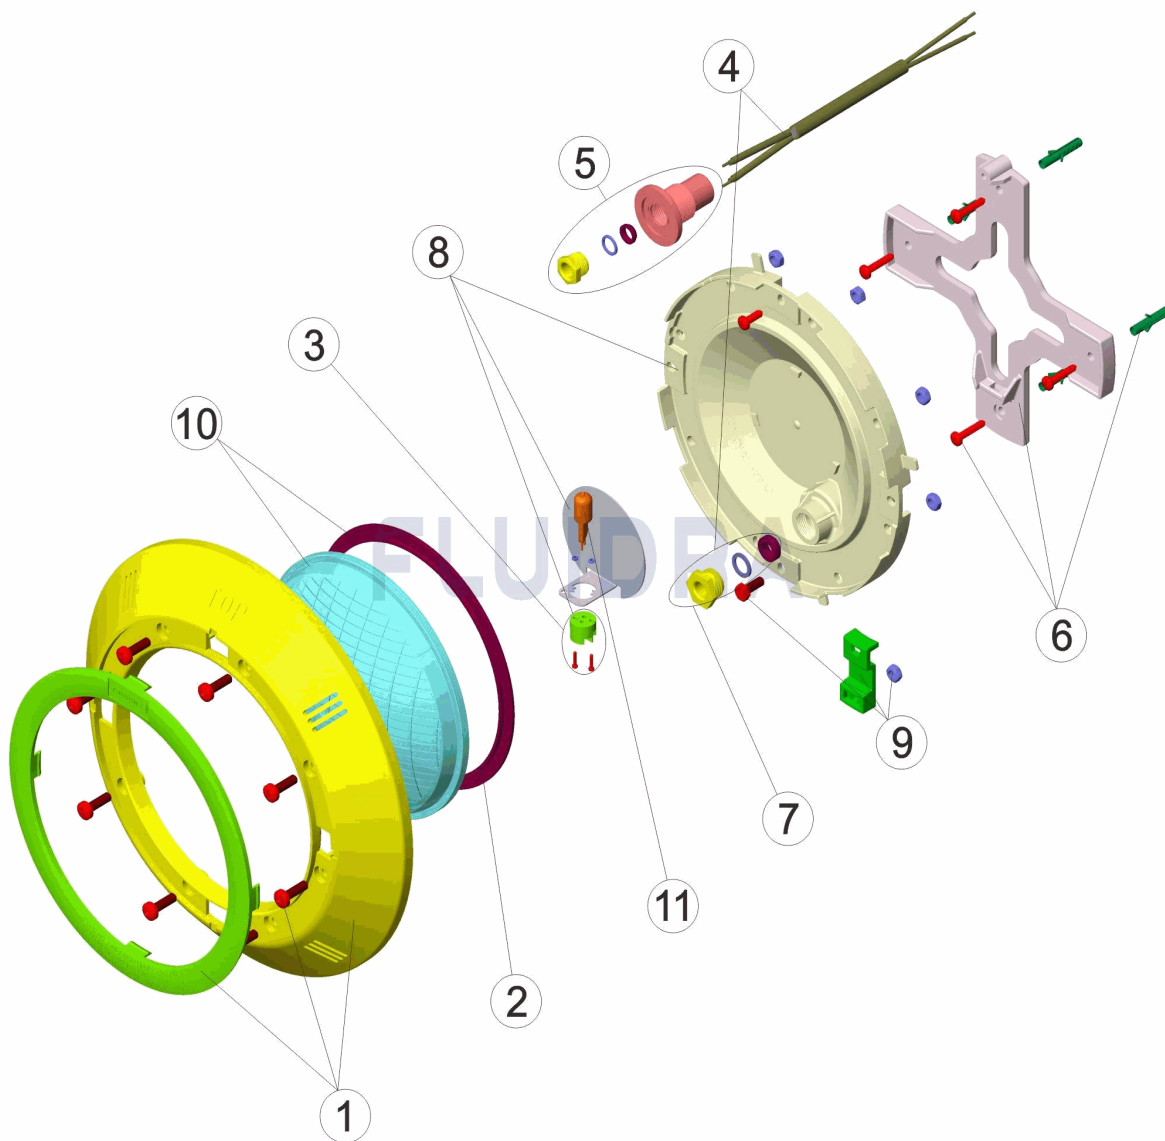

CODICE 00346

DESCRIZIONE: PROIETTORE PIANO PISCINA CEMENTO

ITALIANO

POS	CODICE	DESCRIZIONE	QUANTITA'	POS	CODICE	DESCRIZIONE	QUANTITA'
1	4403010101	FLANGIA E ANELLO FARO		7	4403010107	PRESSACAVI SCHERMO	
2	4403010102	GUARNIZIONE SILICONE FARO		8	4403010108	SCHERMO FARO	
3	4403011403	PROTALAMPADE DICROICO		9	4403010109	GANCIO SUPPORTO FARO	
4	4403010104	CAVO FARO		10	4403012303	LENTE PROIETTORE + GUERNIZIONE	
5	4403011907	PRESSACAVO		11	00371	LAMPADINA 12 V. 100 W.	
6	4403010106	FISCHER FARO					

CODE **00346**

BESCHREIBUNG: **UWS FLACH BETONBECKEN**

**DEUTSCH**

POS	CODE	BESCHREIBUNG	MENGE	POS	CODE	BESCHREIBUNG	MENGE
1	4403010101	BLENDSATZ UWS		7	4403010107	QUETSCHVERSCHRAUBUNG	
2	4403010102	DICHTUNG SILIKON UWS		8	4403010108	BASIS UWS	
3	4403011403	LAMPENFASSUNG KALTLICHT		9	4403010109	HAKEN HALTERUNG UWS	
4	4403010104	UWS-KABEL		10	4403012303	LINSE TRANSPARENT UND DICHTUNG	
5	4403011907	KABELDURCHFÜHRUNG		11	00371	LAMPE HALOGEN 12 V 100 W	
6	4403010106	KLEMMKEIL UWS					

CODIGO **00346**

DESCRIÇÃO: **PROJECTOR PLANO PISCINA BETÃO**

**PORTUGUES**

POS	CODIGO	DESCRIÇÃO	JANTIDADE	POS	CODIGO	DESCRIÇÃO	JANTIDADE
1	4403010101	ARO E JUNTA PROTECTOR		7	4403010107	BUCIN LENTE	
2	4403010102	JUNTA SILICONE PROTECTOR		8	4403010108	LENTE PROJECTOR	
3	4403011403	CASQUILHO DICROICO		9	4403010109	GANCHO SUPORTE PROJECTOR	
4	4403010104	CABO PROJECTOR		10	4403012303	LENTE TRANSPARENTE + JUNTA	
5	4403011907	PASSA-CABOS		11	00371	BOMBILHA 12 V. 100 W.	
6	4403010106	TACO FIXAÇÃO PROJECTOR					