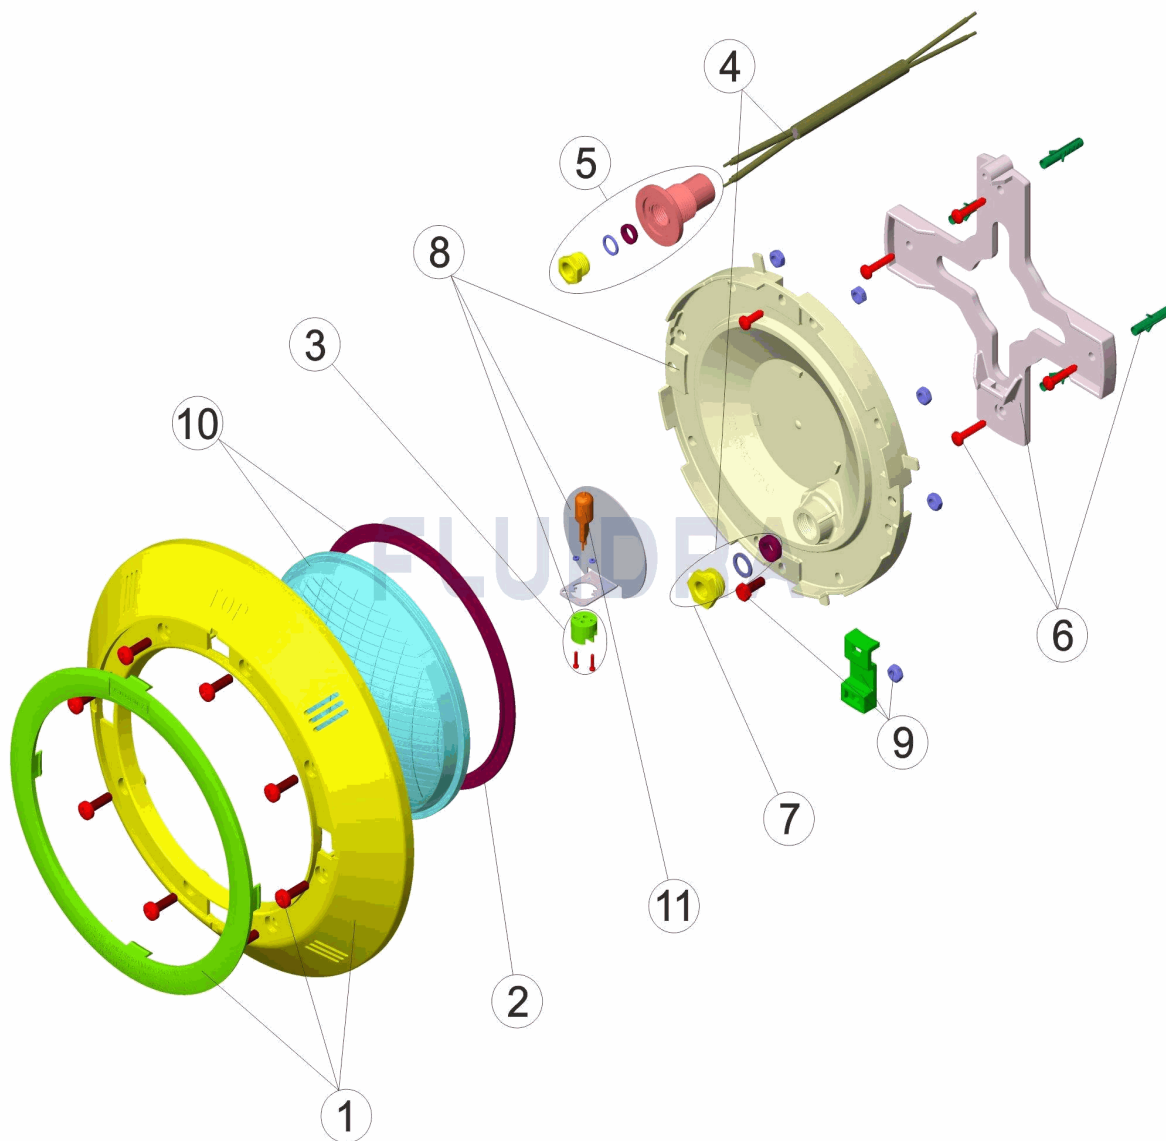

CODE **00346**

DESCRIPTION: **FLAT LIGHT CONCRETE POOL**

**ENGLISH**

POS	CODE	DESCRIPTION	QUANTITY	POS	CODE	DESCRIPTION	QUANTITY
1	4403010101	FACEPLATE AND SCREW COVER		7	4403010107	LIGHT PACKING GLAND	
2	4403010102	LIGHT SILICON GASKET		8	4403010108	REAR BASE	
3	4403011403	DICHRO BULB HOLDER		9	4403010109	LIGHT SUPPORT HOOK	
4	4403010104	LIGHT CABLE		10	4403012303	CLEAR LENS + GASKET	
5	4403011907	CONDUIT CONNECTOR		11	00371	LIGHTBULB 12 V. 100 W.	
6	4403010106	FIXING PLUGS AND SCREWS					

CODICE 00346

DESCRIZIONE: PROIETTORE PIANO PISCINA CEMENTO

ITALIANO

POS	CODICE	DESCRIZIONE	QUANTITA'	POS	CODICE	DESCRIZIONE	QUANTITA'
1	4403010101	FLANGIA E ANELLO FARO		7	4403010107	PRESSACAVI SCHERMO	
2	4403010102	GUARNIZIONE SILICONE FARO		8	4403010108	SCHERMO FARO	
3	4403011403	PROTALAMPADE DICROICO		9	4403010109	GANCIO SUPPORTO FARO	
4	4403010104	CAVO FARO		10	4403012303	LENTE PROIETTORE + GUERNIZIONE	
5	4403011907	PRESSACAVO		11	00371	LAMPADINA 12 V. 100 W.	
6	4403010106	FISCHER FARO					

CODE **00346**

BESCHREIBUNG: **UWS FLACH BETONBECKEN**

**DEUTSCH**

POS	CODE	BESCHREIBUNG	MENGE	POS	CODE	BESCHREIBUNG	MENGE
1	4403010101	BLENDSATZ UWS		7	4403010107	QUETSCHVERSCHRAUBUNG	
2	4403010102	DICHTUNG SILIKON UWS		8	4403010108	BASIS UWS	
3	4403011403	LAMPENFASSUNG KALTLICHT		9	4403010109	HAKEN HALTERUNG UWS	
4	4403010104	UWS-KABEL		10	4403012303	LINSE TRANSPARENT UND DICHTUNG	
5	4403011907	KABELDURCHFÜHRUNG		11	00371	LAMPE HALOGEN 12 V 100 W	
6	4403010106	KLEMMKEIL UWS					