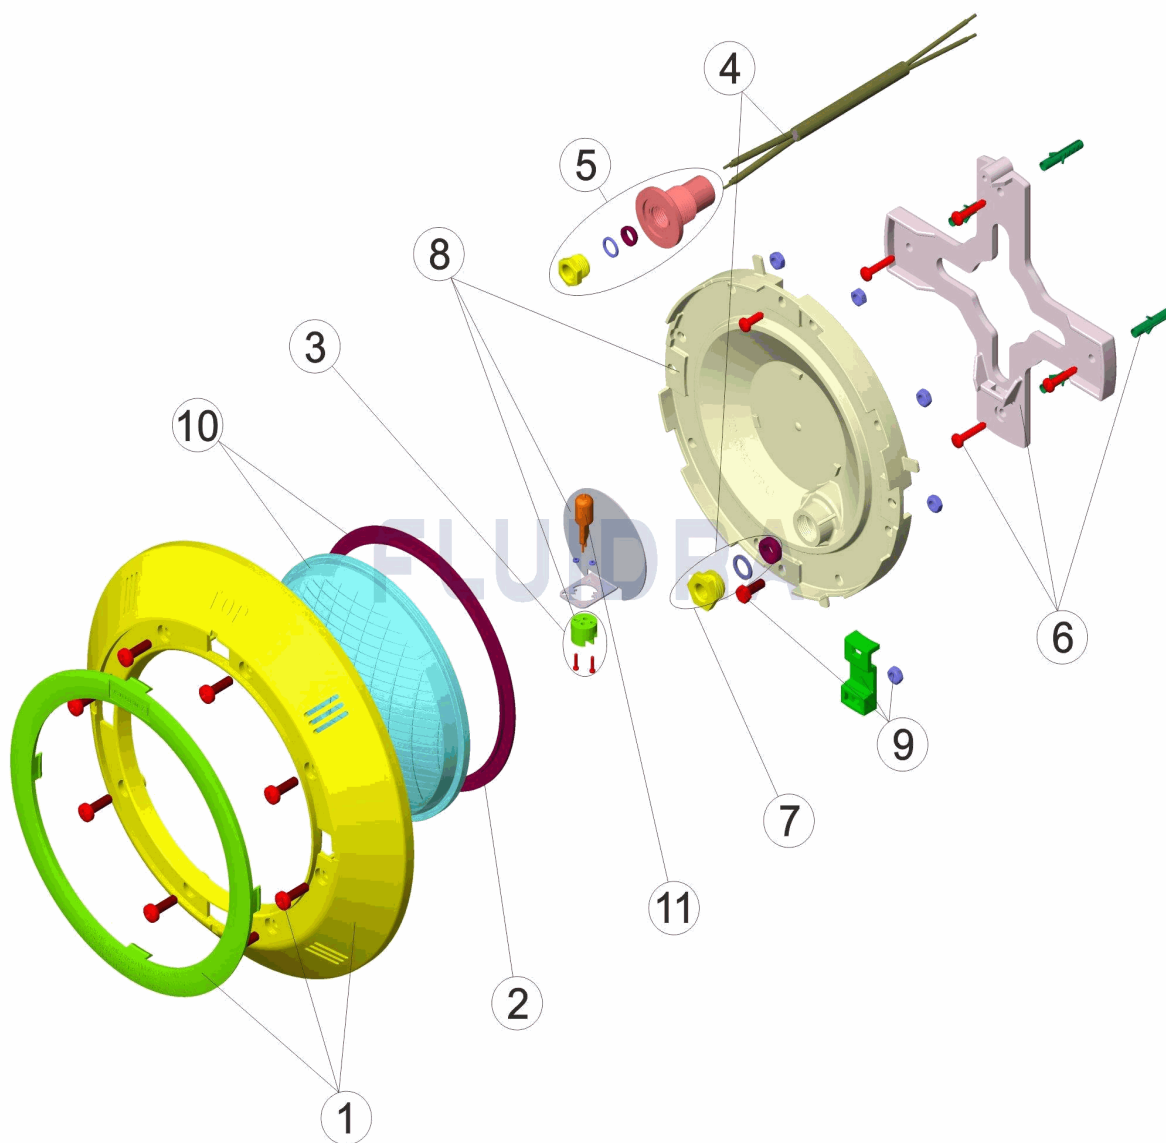

CODIGO **00346**

DESCRIPCION: **PROYECTOR PLANO PISCINA HORMIGON**

**ESPAÑOL**

POS	CODIGO	DESCRIPCION	CANTIDAD	POS	CODIGO	DESCRIPCION	CANTIDAD
1	4403010101	ARO Y ANILLO PROYECTOR		7	4403010107	PRENSAESTOPAS PANTALLA	
2	4403010102	JUNTA SILICONA PROYECTOR		8	4403010108	PANTALLA PROYECTOR	
3	4403011403	PORTALAMPARAS DICROICO		9	4403010109	GANCHO SOPORTE PROYECTOR	
4	4403010104	CABLE PROYECTOR		10	4403012303	LENTE TRANSPARENTE + JUNTA	
5	4403011907	PASACABLES		11	00371	LAMPARA HALOGENA 12 V. 100 W.	
6	4403010106	TACO FIJACION PROYECTOR					

CODE 00346

DESCRIPTION: PROJECTEUR PLAT PISCINE BÉTON

FRANCAIS

POS	CODE	DESCRIPTION	QUANTITE	POS	CODE	DESCRIPTION	QUANTITE
1	4403010101	BRIDE ET CACHE VIS PROJECTEUR		7	4403010107	PRESSE-ETOUPE	
2	4403010102	JOINT SILICONE PROJECTEUR		8	4403010108	FLASQUE DE PROJECTEUR	
3	4403011403	DOUILLE DICHROIQUE		9	4403010109	CROCHET SUPPORT PROJECTEUR	
4	4403010104	CABLE DE PROJECTEUR		10	4403012303	LENTE PROJECTEUR + JOINT	
5	4403011907	PASSE CABLE		11	00371	LAMPE 12 V. 100 W.	
6	4403010106	CHEVILLES ET VIS DE FIXATION					

CODE **00346**

DESCRIPTION: **FLAT LIGHT CONCRETE POOL**

**ENGLISH**

POS	CODE	DESCRIPTION	QUANTITY	POS	CODE	DESCRIPTION	QUANTITY
1	4403010101	FACEPLATE AND SCREW COVER		7	4403010107	LIGHT PACKING GLAND	
2	4403010102	LIGHT SILICON GASKET		8	4403010108	REAR BASE	
3	4403011403	DICHRO BULB HOLDER		9	4403010109	LIGHT SUPPORT HOOK	
4	4403010104	LIGHT CABLE		10	4403012303	CLEAR LENS + GASKET	
5	4403011907	CONDUIT CONNECTOR		11	00371	LIGHTBULB 12 V. 100 W.	
6	4403010106	FIXING PLUGS AND SCREWS					