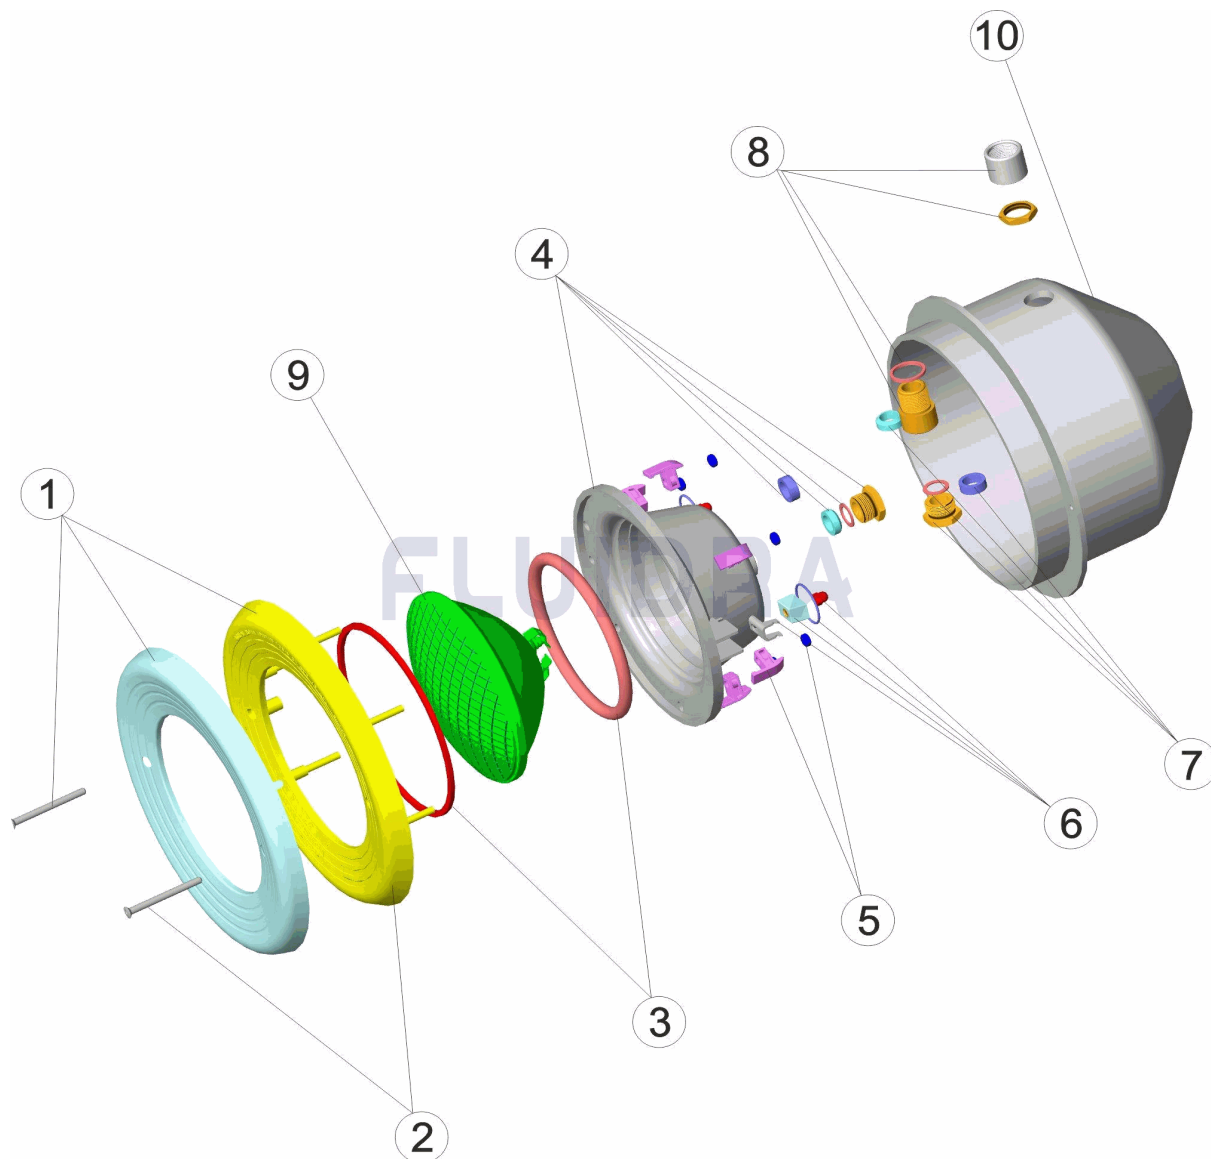

CODIGO **07831, 07833, 07834**

DESCRIPCION: **PROYECTOR EMBELLECEDOR INOX Y BLANCO P.F.**

ESPAÑOL

POS	CODIGO	DESCRIPCION	CANTIDAD	POS	CODIGO	DESCRIPCION	CANTIDAD
1	* 4403010601	ARO EMBELLECEDOR INOX		6	4403010307	FIJACION FOCO PROYECTOR	
2	* 4403010603	ARO EMBELLECEDOR BLANCO		7	4403010609	PRENSAESTOPAS FOCO PROYECTOR M-2	
3	4403010602	JUNTA ARO PROYECTOR		8	4403010610	CUERPO PRENSAESTOPAS PROYECTOR I	
4	4403010604	FONDO FOCO PROYECTOR		9	* 4403010058	LAMPARA 300W.12.V.	
5	4403010306	CLIP FIJACION PROYECTOR		10	07846R0001	NICHO PROYECTOR M-25	

CODE 07831, 07833, 07834

DESCRIPTION: PROJECTEUR ENJOLIVEUR INOX ET BLANC P.F.

FRANCAIS

POS	CODE	DESCRIPTION	QUANTITE	POS	CODE	DESCRIPTION	QUANTITE
1	* 4403010601	ENJOLIVEUR INOX		6	4403010307	PLATINE FIXATION	
2	* 4403010603	ENJOLIVEUR BLANC		7	4403010609	PRESSE-ETOUPE M-25	
3	4403010602	JOINT BRIDE PROJECTEUR		8	4403010610	CORPS PRESSE ETOUPE M-25	
4	4403010604	NICHE PROJECTEUR		9	* 4403010058	LAMPE	
5	4403010306	CLIP FIXATION PROJECTEUR		10	07846R0001	NICHE PROJECTEUR M-25	

CODE **07831, 07833, 07834**

DESCRIPTION: **STAINLESS STEEL AND WHITE LIGHT COVER PREFAB POOL**

ENGLISH

POS	CODE	DESCRIPTION	QUANTITY	POS	CODE	DESCRIPTION	QUANTITY
1	* 4403010601	S.S. FACEPLATE		6	4403010307	LIGHT FIXING FIXTURES	
2	* 4403010603	WHITE FACEPLATE		7	4403010609	PACKING GLAND M-25	
3	4403010602	GASKET AND 'O' RING		8	4403010610	PACKING GLAND M-25	
4	4403010604	BACK COVER		9	* 4403010058	LIGHTBULB	
5	4403010306	LIGHT FIXING CLIP		10	07846R0001	FLOODLAMP HOUSING M-25	