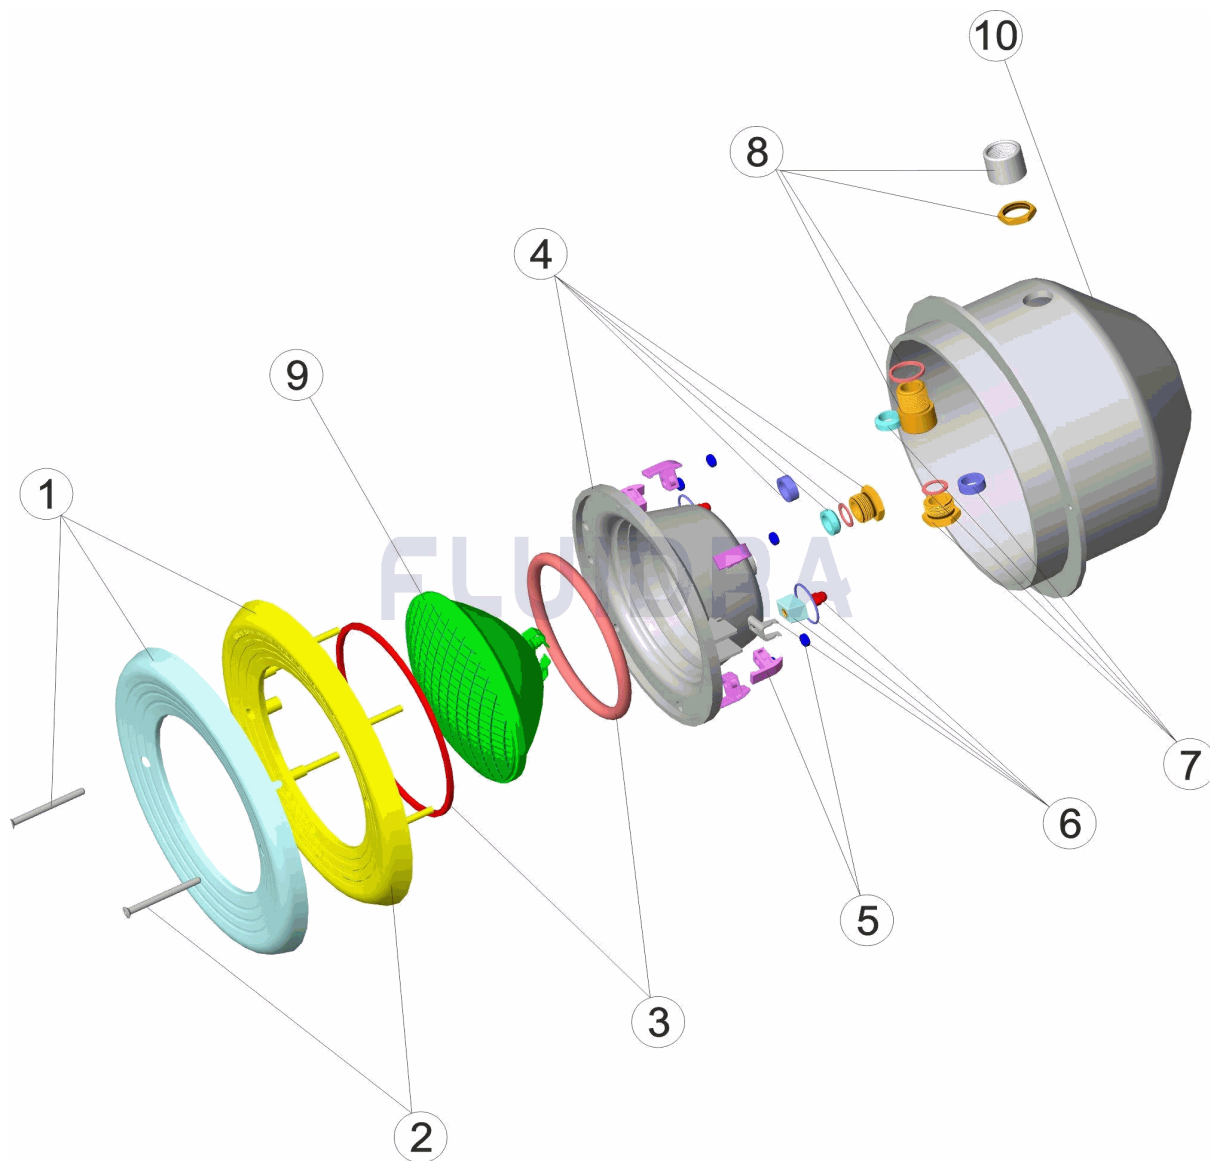

CODICE 07831, 07833, 07834

DESCRIZIONE: PROIETTORE PLACCA INOX E BIANCA P.F.

ITALIANO

POS	CODICE	DESCRIZIONE	QUANTITA'	POS	CODICE	DESCRIZIONE	QUANTITA'
1	* 4403010601	COPRIFLANGIA INOX		6	4403010307	FISSAGGIO FARO	
2	* 4403010603	COPRIFLANGIA BIANCO		7	4403010609	PRESSACAVO NICCHIA A FARO M-25	
3	4403010602	GUARNIZIONE FLANGIA FARO		8	4403010610	CORPO PRESSACAVO M-25	
4	4403010604	COPPA FARO		9	* 4403010058	LAMPADINA	
5	4403010306	CLIP FISSAGGIO FARO		10	07846R0001	NICCHIA PROIETTORE M-25	

CODICE **07831, 07833, 07834**

DESCRIZIONE: **PROIETTORE PLACCA INOX E BIANCA P.F.**

OSSERVAZIONI

POS	CODICE	OSSERVAZIONI
1	* 4403010601	PER: 07831
2	* 4403010603	PER: 07833, 07834
9	* 4403010058	PER: 07831

CODE **07831, 07833, 07834**

BESCHREIBUNG: **UWS BLENDE EDELSTAHL UND WEISS P.F.**

DEUTSCH

POS	CODE	BESCHREIBUNG	MENGE	POS	CODE	BESCHREIBUNG	MENGE
1	* 4403010601	ZIERRING EDELSTAHL		6	4403010307	FIXIERUNG LAMPE UWS	
2	* 4403010603	ZIERRING WEISS		7	4403010609	QUETSCHVERSCHRAUBUNG LAMPE UWS	
3	4403010602	DICHTUNG RING UWS		8	4403010610	GEHÄUSE QUETSCHVERSCHRAUBUNG UV	
4	4403010604	BASIS UWS		9	* 4403010058	LAMPE 300 W 12 V	
5	4403010306	FIXIERCLIP UWS		10	07846R0001	EINBAUTOPF UWS M-25	