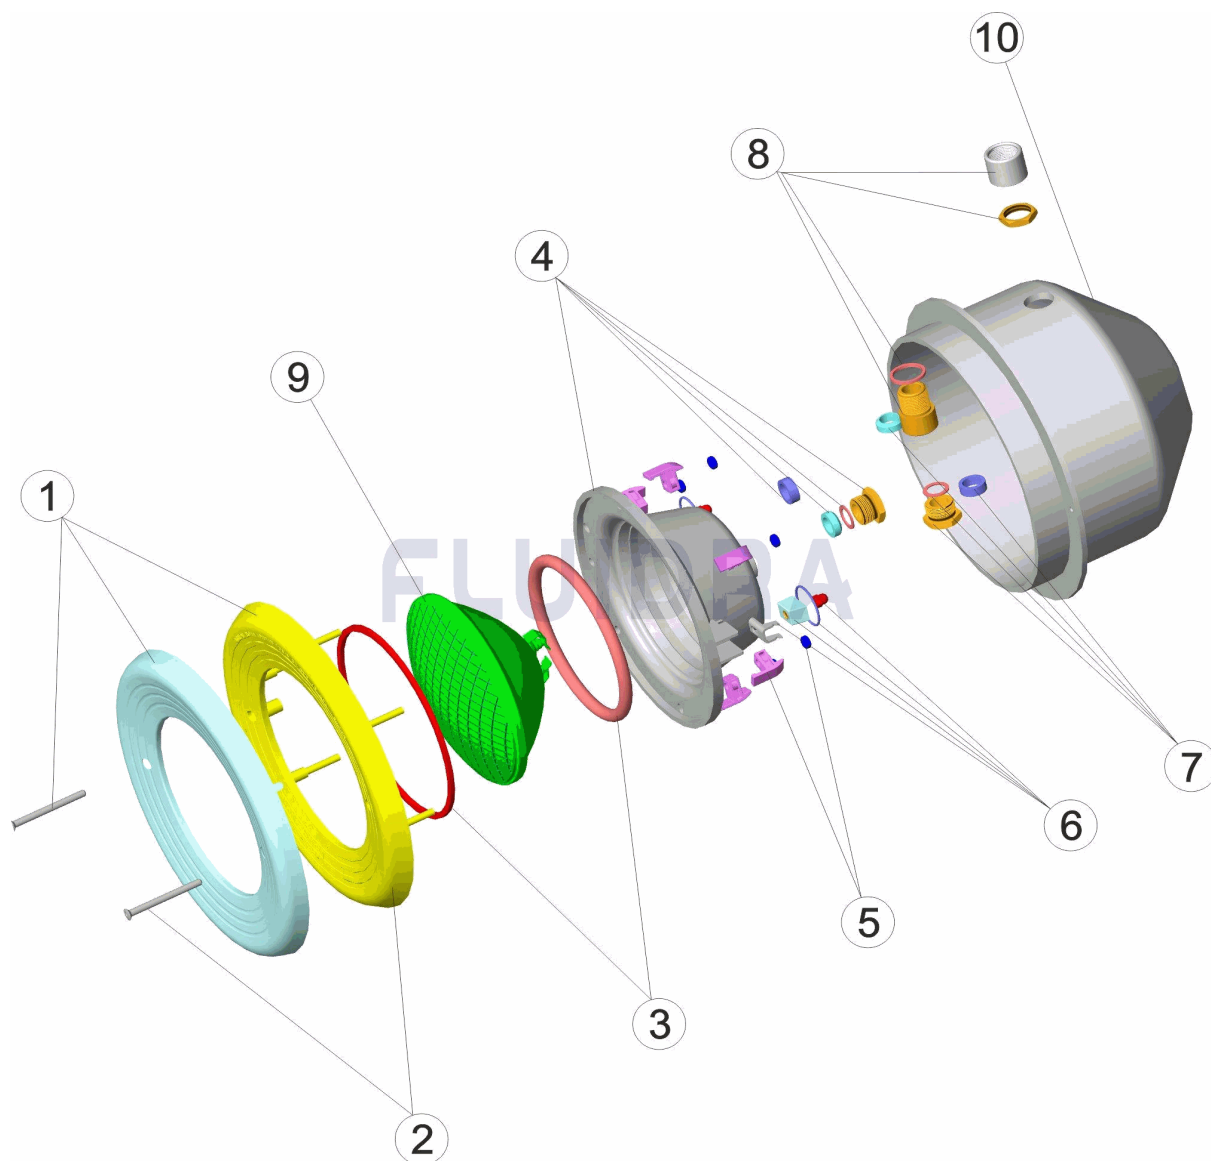

CODE **07831, 07833, 07834**

DESCRIPTION: **STAINLESS STEEL AND WHITE LIGHT COVER PREFAB POOL**

ENGLISH

POS	CODE	DESCRIPTION	QUANTITY	POS	CODE	DESCRIPTION	QUANTITY
1	* 4403010601	S.S. FACEPLATE		6	4403010307	LIGHT FIXING FIXTURES	
2	* 4403010603	WHITE FACEPLATE		7	4403010609	PACKING GLAND M-25	
3	4403010602	GASKET AND 'O' RING		8	4403010610	PACKING GLAND M-25	
4	4403010604	BACK COVER		9	* 4403010058	LIGHTBULB	
5	4403010306	LIGHT FIXING CLIP		10	07846R0001	FLOODLAMP HOUSING M-25	

CODE **07831, 07833, 07834**

DESCRIPTION: **STAINLESS STEEL AND WHITE LIGHT COVER PREFAB POOL**

OBSERVATIONS

POS	CODE	OBSERVATIONS
1	* 4403010601	FOR: 07831
2	* 4403010603	FOR: 07833, 07834
9	* 4403010058	FOR: 07831

CODICE 07831, 07833, 07834

DESCRIZIONE: PROIETTORE PLACCA INOX E BIANCA P.F.

ITALIANO

POS	CODICE	DESCRIZIONE	QUANTITA'	POS	CODICE	DESCRIZIONE	QUANTITA'
1	* 4403010601	COPRIFLANGIA INOX		6	4403010307	FISSAGGIO FARO	
2	* 4403010603	COPRIFLANGIA BIANCO		7	4403010609	PRESSACAVO NICCHIA A FARO M-25	
3	4403010602	GUARNIZIONE FLANGIA FARO		8	4403010610	CORPO PRESSACAVO M-25	
4	4403010604	COPPA FARO		9	* 4403010058	LAMPADINA	
5	4403010306	CLIP FISSAGGIO FARO		10	07846R0001	NICCHIA PROIETTORE M-25	