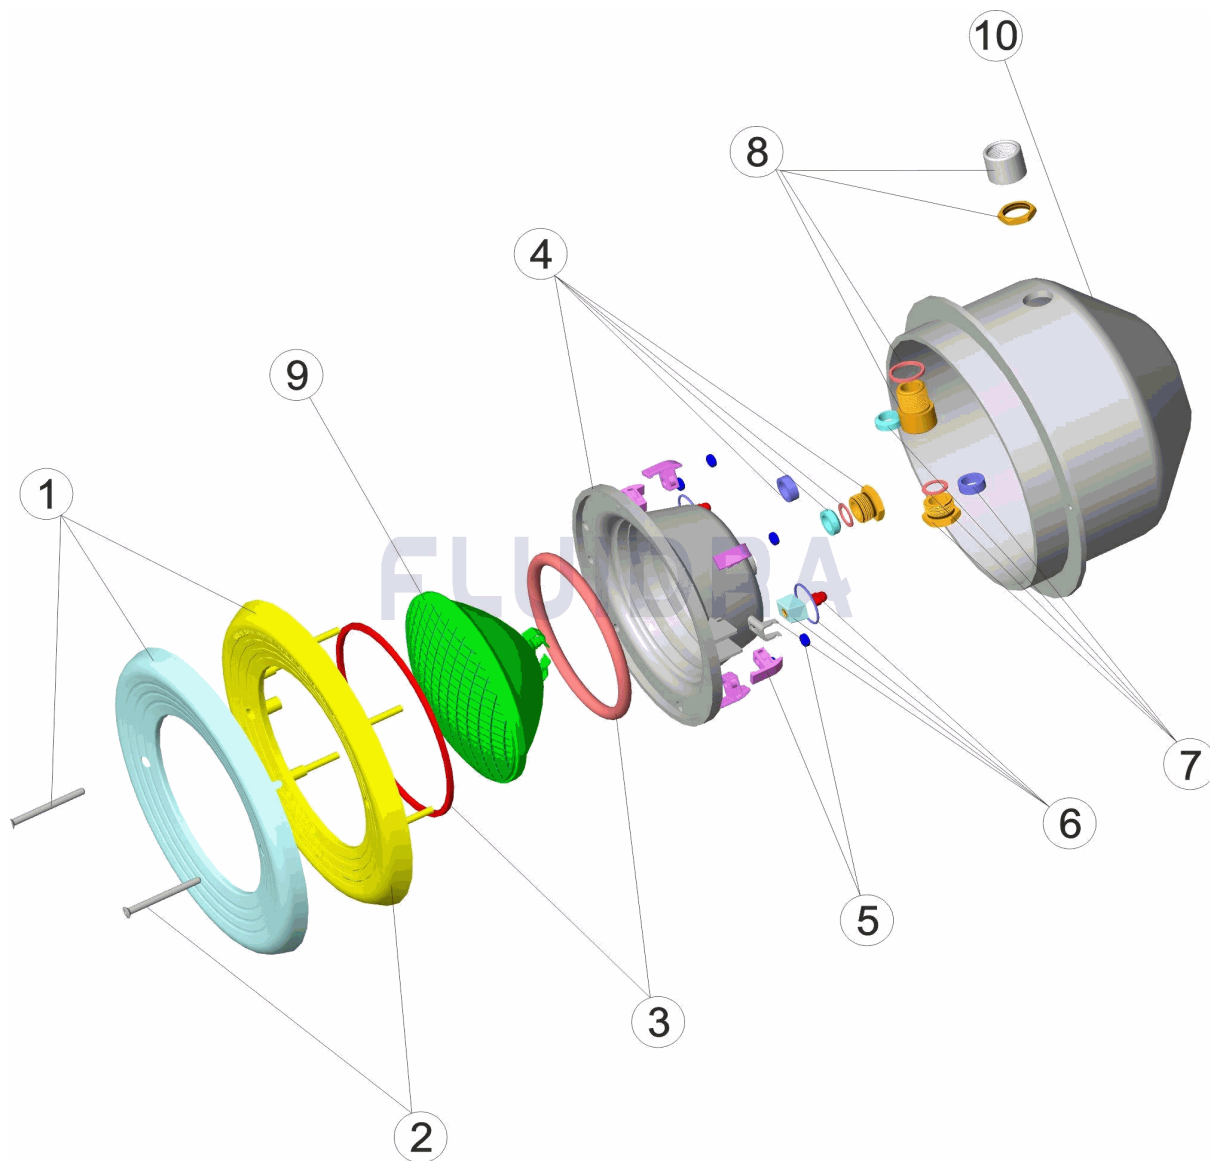

CODIGO **07831, 07833, 07834**

DESCRIPCION: **PROYECTOR EMBELLECEDOR INOX Y BLANCO P.F.**

ESPAÑOL

POS	CODIGO	DESCRIPCION	CANTIDAD	POS	CODIGO	DESCRIPCION	CANTIDAD
1	* 4403010601	ARO EMBELLECEDOR INOX		6	4403010307	FIJACION FOCO PROYECTOR	
2	* 4403010603	ARO EMBELLECEDOR BLANCO		7	4403010609	PRENSAESTOPAS FOCO PROYECTOR M-2	
3	4403010602	JUNTA ARO PROYECTOR		8	4403010610	CUERPO PRENSAESTOPAS PROYECTOR I	
4	4403010604	FONDO FOCO PROYECTOR		9	* 4403010058	LAMPARA 300W.12.V.	
5	4403010306	CLIP FIJACION PROYECTOR		10	07846R0001	NICHO PROYECTOR M-25	

CODE 07831, 07833, 07834

DESCRIPTION: PROJECTEUR ENJOLIVEUR INOX ET BLANC P.F.

FRANCAIS

POS	CODE	DESCRIPTION	QUANTITE	POS	CODE	DESCRIPTION	QUANTITE
1	* 4403010601	ENJOLIVEUR INOX		6	4403010307	PLATINE FIXATION	
2	* 4403010603	ENJOLIVEUR BLANC		7	4403010609	PRESSE-ETOUPE M-25	
3	4403010602	JOINT BRIDE PROJECTEUR		8	4403010610	CORPS PRESSE ETOUPE M-25	
4	4403010604	NICHE PROJECTEUR		9	* 4403010058	LAMPE	
5	4403010306	CLIP FIXATION PROJECTEUR		10	07846R0001	NICHE PROJECTEUR M-25	