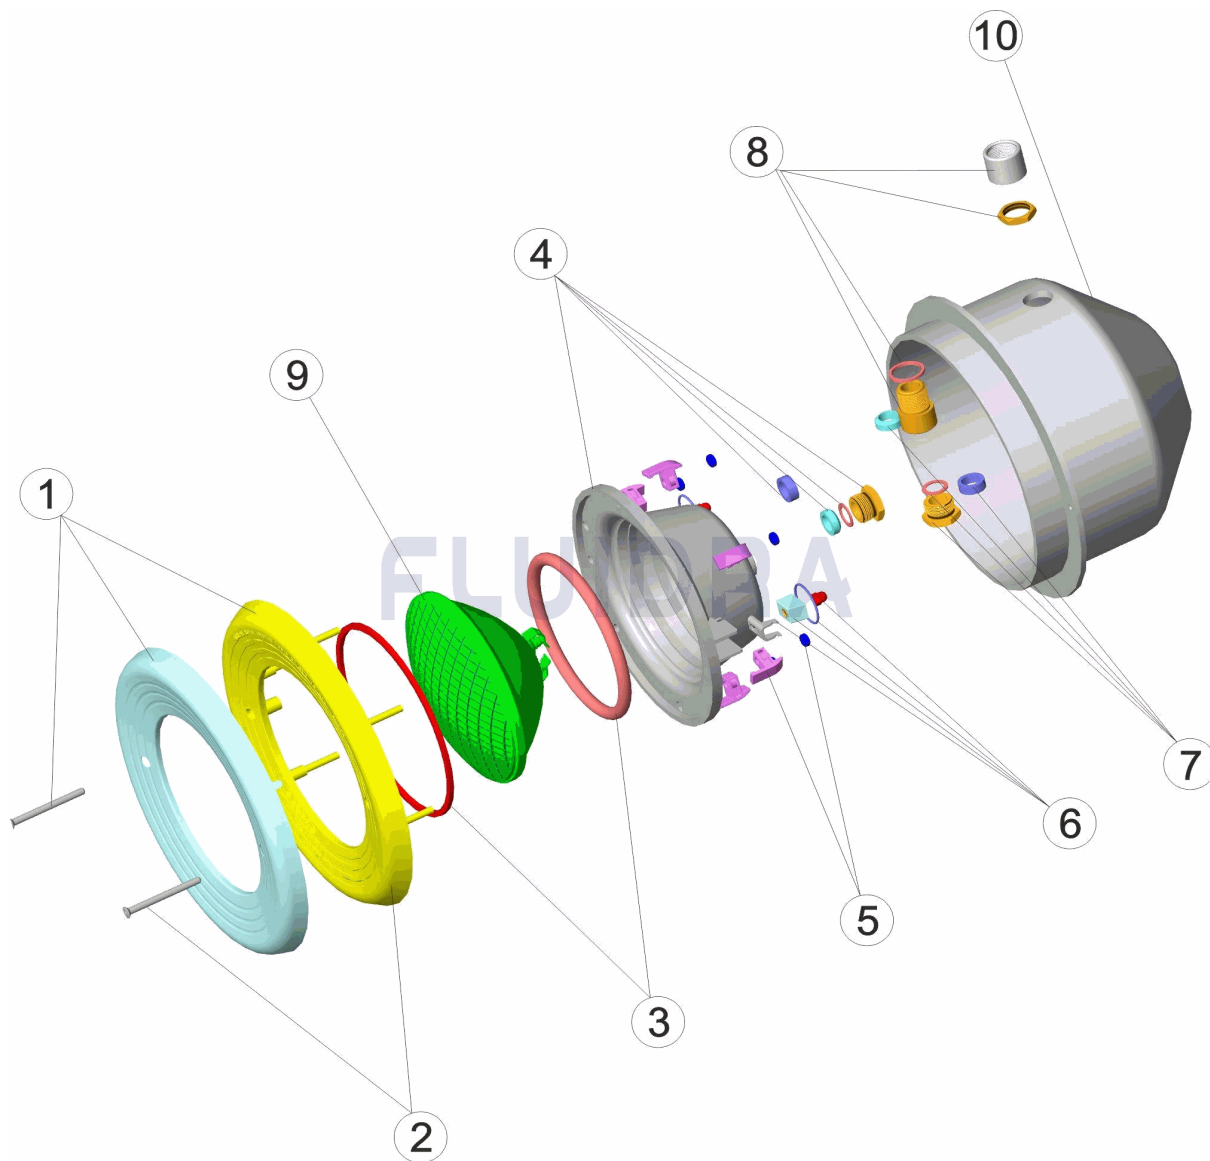

CODE **07831, 07833, 07834**

BESCHREIBUNG: **UWS BLENDE EDELSTAHL UND WEISS P.F.**

DEUTSCH

POS	CODE	BESCHREIBUNG	MENGE	POS	CODE	BESCHREIBUNG	MENGE
1	* 4403010601	ZIERRING EDELSTAHL		6	4403010307	FIXIERUNG LAMPE UWS	
2	* 4403010603	ZIERRING WEISS		7	4403010609	QUETSCHVERSCHRAUBUNG LAMPE UWS	
3	4403010602	DICHTUNG RING UWS		8	4403010610	GEHÄUSE QUETSCHVERSCHRAUBUNG UV	
4	4403010604	BASIS UWS		9	* 4403010058	LAMPE 300 W 12 V	
5	4403010306	FIXIERCLIP UWS		10	07846R0001	EINBAUTOPF UWS M-25	

CODE **07831, 07833, 07834**

BESCHREIBUNG: **UWS BLENDE EDELSTAHL UND WEISS P.F.**

HINWEISE

POS	CODE	HINWEISE
1	* 4403010601	FÜR: 07831
2	* 4403010603	FÜR: 07833, 07834
9	* 4403010058	FÜR: 07831

CODIGO **07831, 07833, 07834**

DESCRIÇÃO: **PROJECTOR PLACA DECORATIVA INOX E BRANCO P.F.**

PORTUGUES

POS	CODIGO	DESCRIÇÃO	JANTIDADE	POS	CODIGO	DESCRIÇÃO	JANTIDADE
1	* 4403010601	ARO EMBELEZADOR INOX		6	4403010307	FIXAÇÃO FOCO PROJECTOR	
2	* 4403010603	ARO EMBELEZADOR BRANCO		7	4403010609	BUCIN FOCO M-25	
3	4403010602	JUNTA ARO PROJECTOR		8	4403010610	CORPO BUCIN PROJECTOR M-25	
4	4403010604	FUNDO FOCO PROJECTOR		9	* 4403010058	BOMBILHA	
5	4403010306	CLIP FIXAÇÃO PROJECTOR		10	07846R0001	NICHO PROJECTOR M-25	