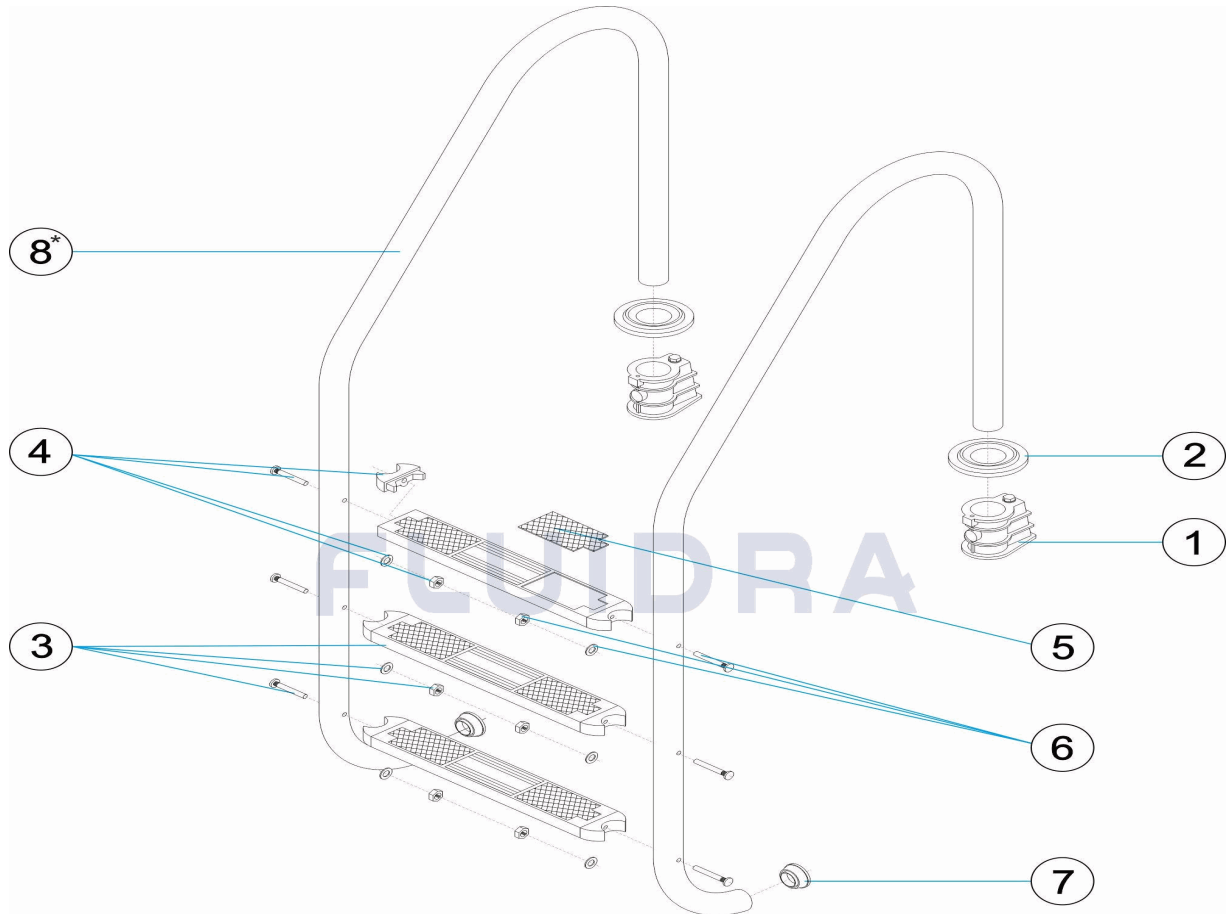

CODIGO **05476, 05477, 05478, 05479**

DESCRIÇÃO: **ESCADA STANDARD 2-3-4-5 DEGRAUS AISI-316**

*

Si D=25cm: Pasamanos modelo antiguo (no se fabrica). Hay que comprar 2 uds. de pasamano del modelo actual (D=26cm).
If D=25cm: Old handrail (obsolete). You have to buy 2 uds. of current handrail (D=26cm).

Si D=26cm: Pasamanos modelo actual.
If D=26cm: Current handrail.

PORTUGUES

POS	CODIGO	DESCRIÇÃO	JANTIDADE	POS	CODIGO	DESCRIÇÃO	JANTIDADE
1	44010101	ÂNCORA		7	4401010112	BATENTE ESCADA	
2	44010103	ESPELHO 316		8	* 05476R0001	CORRIMÃO STANDARD 2 DEGRAUS	
3	44010104	DEGRAU LUXE 316		8	* 05477R0001	CORRIMÃO 3 DEGRAUS AISI-316	
4	44010107	SUPORTE LATERAL DEGRAU 316		8	* 05478R0001	CORRIMÃO 4 DEGRAUS AISI-316	
5	44010108	ANTI DERRAPANTE DEGRAU LUXE		8	* 05479R0001	CORRIMÃO ESC. 5 D. AISI 316	
6	44010111	PARAFUSOS DEGRAU 316