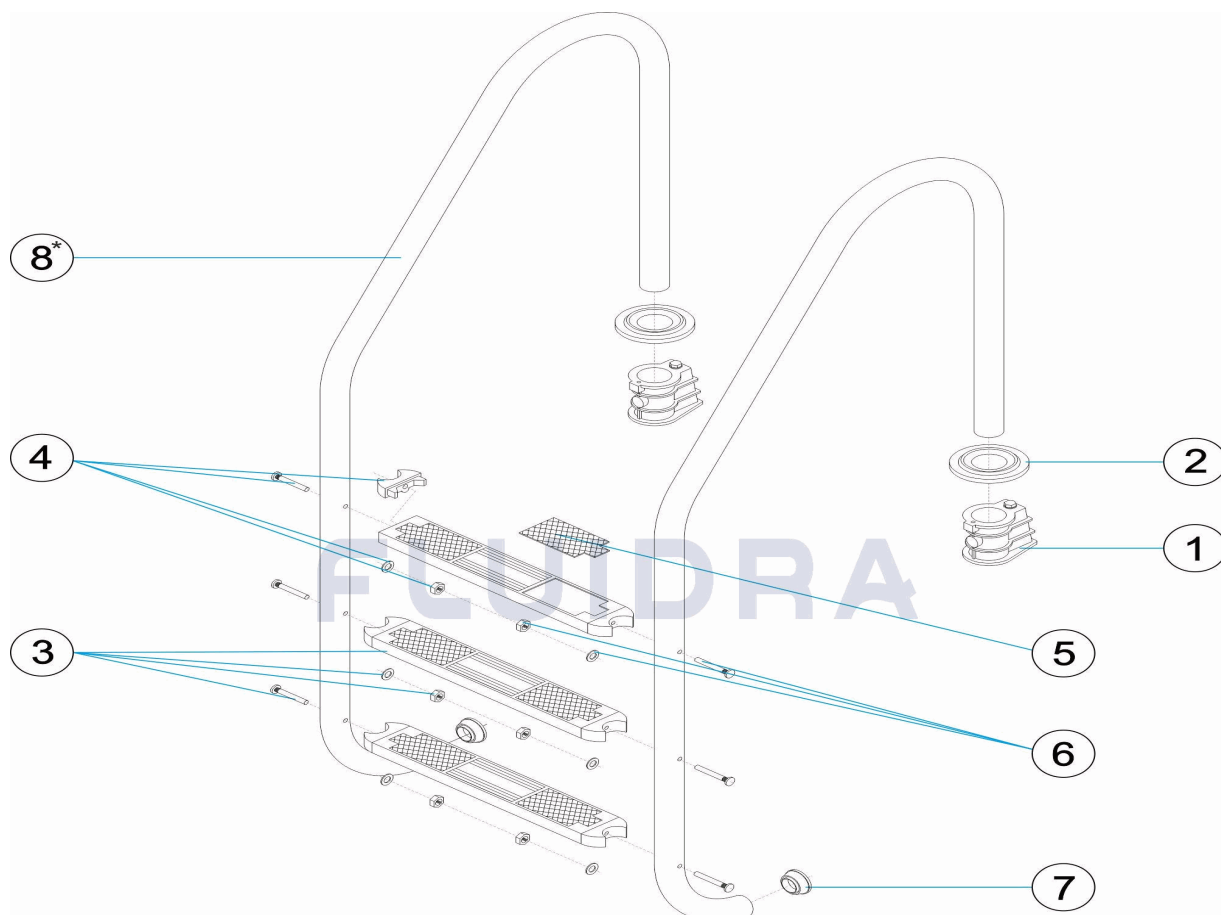

CODE **05476, 05477, 05478, 05479**

BESCHREIBUNG: **TREPPE STANDARD 2-3-4-5 STUFEN AISI 316**

*

 Si D=25cm: Pasamanos modelo antiguo (no se fabrica). Hay que comprar 2 uds. de pasamano del modelo actual (D=26cm).
 If D=25cm: Old handrail (obsolete). You have to buy 2 uds. of current handrail (D=26cm).
 Si D=26cm: Pasamanos modelo actual.
 If D=26cm: Current handrail.