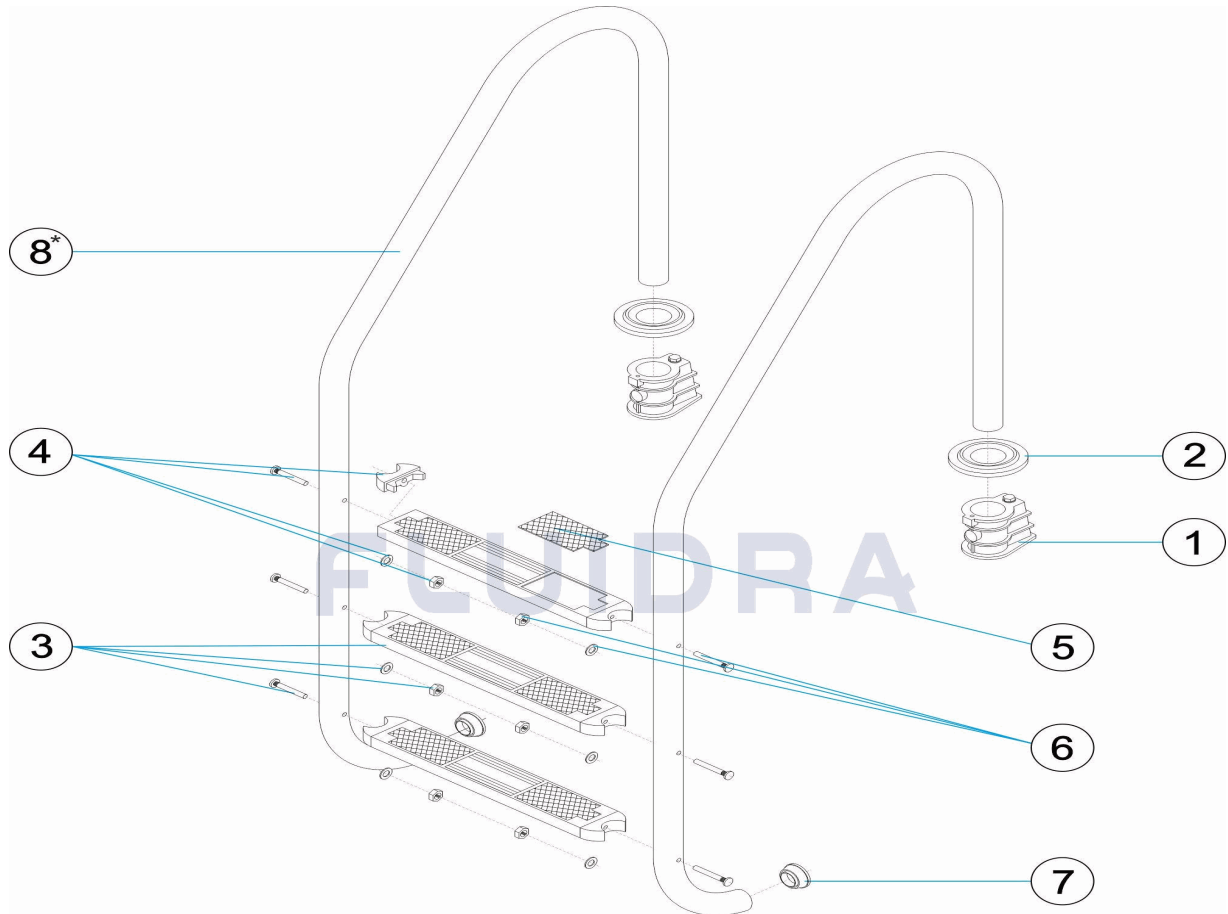

CODE 05476, 05477, 05478, 05479

DESCRIPTION: ÉCHELLE STANDARD 2-3-4-5 MARCHES AISI-316

*
Si D=25cm: Pasamanos modelo antiguo (no se fabrica). Hay que comprar 2 uds. de pasamano del modelo actual (D=26cm).
If D=25cm: Old handrail (obsolete). You have to buy 2 uds. of current handrail (D=26cm).
Si D=26cm: Pasamanos modelo actual.
If D=26cm: Current handrail.

FRANCAIS

POS	CODE	DESCRIPTION	QUANTITE	POS	CODE	DESCRIPTION	QUANTITE
1	44010101	ANCORAGE D'ÉCHELLE		7	4401010112	TAMPON D'ÉCHELLE	
2	44010103	ENJOLIVEUR AISI 316		8	* 05476R0001	MAIN COURANTE ECHELLE 2 MARCHES AI:	
3	44010104	MARCHE LUXE AISI 316		8	* 05477R0001	MAIN COURANTE ECHELLE 3 MARCHES AI:	
4	44010107	SUPPORT LATÉRAL DE MARCHE 316		8	* 05478R0001	MAIN COURANTE ECHELLE 4 MARCHES AI:	
5	44010108	PLAQUE NOIRE POUR MARCHE LUXE		8	* 05479R0001	MAIN COURANTE ECHELLE 5 MARCHES AI:	
6	44010111	VISSERIE MARCHE AISI 316