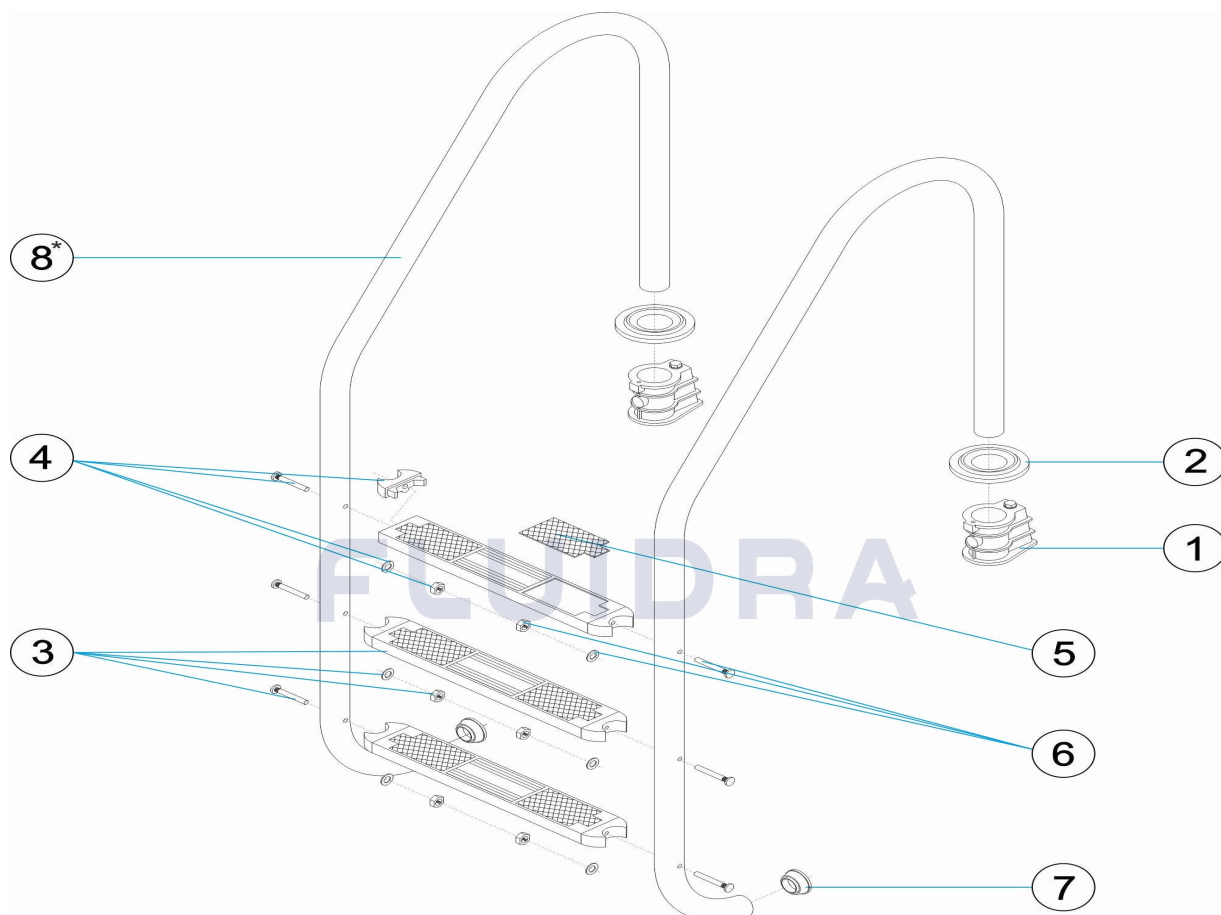

CODE **05476, 05477, 05478, 05479**

DESCRIPTION: **STANDARD LADDER 2-3-4-5 STEPS AISI-316**

*
Si D=25cm: Pasamanos modelo antiguo (no se fabrica). Hay que comprar 2 uds. de pasamano del modelo actual (D=26cm).
If D=25cm: Old handrail (obsolete). You have to buy 2 uds. of current handrail (D=26cm).
Si D=26cm: Pasamanos modelo actual.
If D=26cm: Current handrail.

ENGLISH

POS	CODE	DESCRIPTION	QUANTITY	POS	CODE	DESCRIPTION	QUANTITY
1	44010101	LADDER ANCHOR		7	4401010112	LADDER END CAP	
2	44010103	ESCUTCHEON 316		8	* 05476R0001	STANDARD HANDRAIL 2 STEPS	
3	44010104	DELUXE TREAD 316		8	* 05477R0001	HANDRAIL 3 STEPS AISI-316	
4	44010107	TREAD END SET 316		8	* 05478R0001	HANDRAIL 4 STEPS AISI-316	
5	44010108	DELUXE TREAD END INSERT		8	* 05479R0001	HANDRAIL LADDER 5 STEPS AISI 316	
6	44010111	TREAD BOLT SET 316