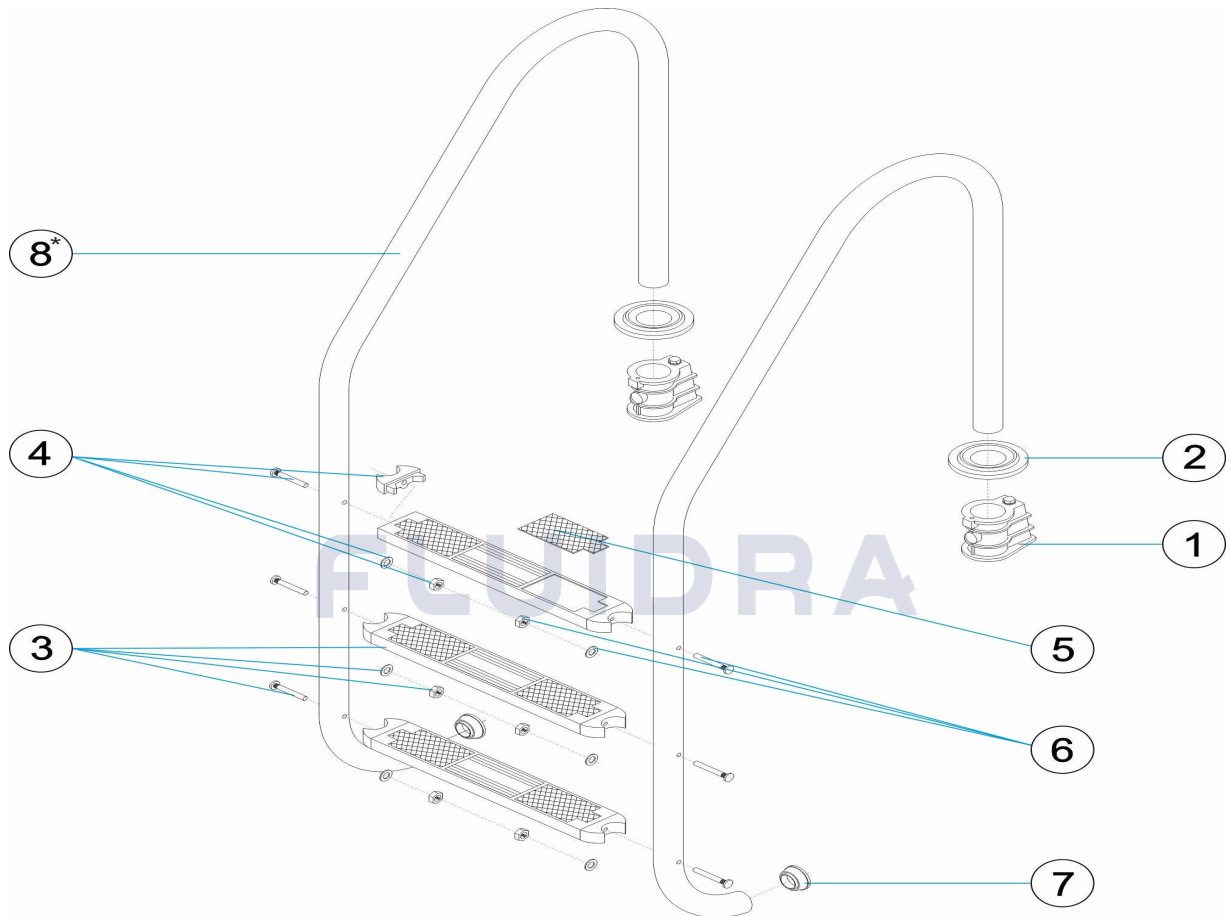

CODIGO **05476, 05477, 05478, 05479**

DESCRIPCION: **ESCALERA STANDARD 2-3-4-5 PELDAÑOS AISI 316**

ESPAÑOL

POS	CODIGO	DESCRIPCION	CANTIDAD	POS	CODIGO	DESCRIPCION	CANTIDAD
1	44010101	ANCLAJE ESCALERA		7	4401010112	TOPE ESCALERA	
2	44010103	TAPETA EMBELLECEDORA 316		8	* 05476R0001	PASAMANO STANDARD 2 PELDAÑOS	
3	44010104	PELDAÑO LUXE 316		8	* 05477R0001	PASAMANOS 3 PELDAÑOS AISI-316	
4	44010107	SOPORTE LATERAL PELDAÑO 316		8	* 05478R0001	PASAMANOS 4 PELDAÑOS AISI-316	
5	44010108	TAPETA PELDAÑO LUXE		8	* 05479R0001	PASAMANOS ESC. 5P. AISI 316	
6	44010111	TORNILLERIA PELDAÑO 316					

FRANCAIS

POS	CODE	DESCRIPTION	QUANTITE	POS	CODE	DESCRIPTION	QUANTITE
1	44010101	ANCORAGE D'ÉCHELLE		7	4401010112	TAMPON D'ÉCHELLE	
2	44010103	ENJOLIVEUR AISI 316		8	* 05476R0001	MAIN COURANTE ECHELLE 2 MARCHES AI:	
3	44010104	MARCHE LUXE AISI 316		8	* 05477R0001	MAIN COURANTE ECHELLE 3 MARCHES AI:	
4	44010107	SUPPORT LATÉRAL DE MARCHE 316		8	* 05478R0001	MAIN COURANTE ECHELLE 4 MARCHES AI:	
5	44010108	PLAQUE NOIRE POUR MARCHE LUXE		8	* 05479R0001	MAIN COURANTE ECHELLE 5 MARCHES AI:	
6	44010111	VISSERIE MARCHE AISI 316					

ENGLISH

POS	CODE	DESCRIPTION	QUANTITY	POS	CODE	DESCRIPTION	QUANTITY
1	44010101	LADDER ANCHOR		7	4401010112	LADDER END CAP	
2	44010103	ESCUTCHEON 316		8	* 05476R0001	STANDARD HANDRAIL 2 STEPS	
3	44010104	DELUXE TREAD 316		8	* 05477R0001	HANDRAIL 3 STEPS AISI-316	
4	44010107	TREAD END SET 316		8	* 05478R0001	HANDRAIL 4 STEPS AISI-316	
5	44010108	DELUXE TREAD END INSERT		8	* 05479R0001	HANDRAIL LADDER 5 STEPS AISI 316	
6	44010111	TREAD BOLT SET 316					