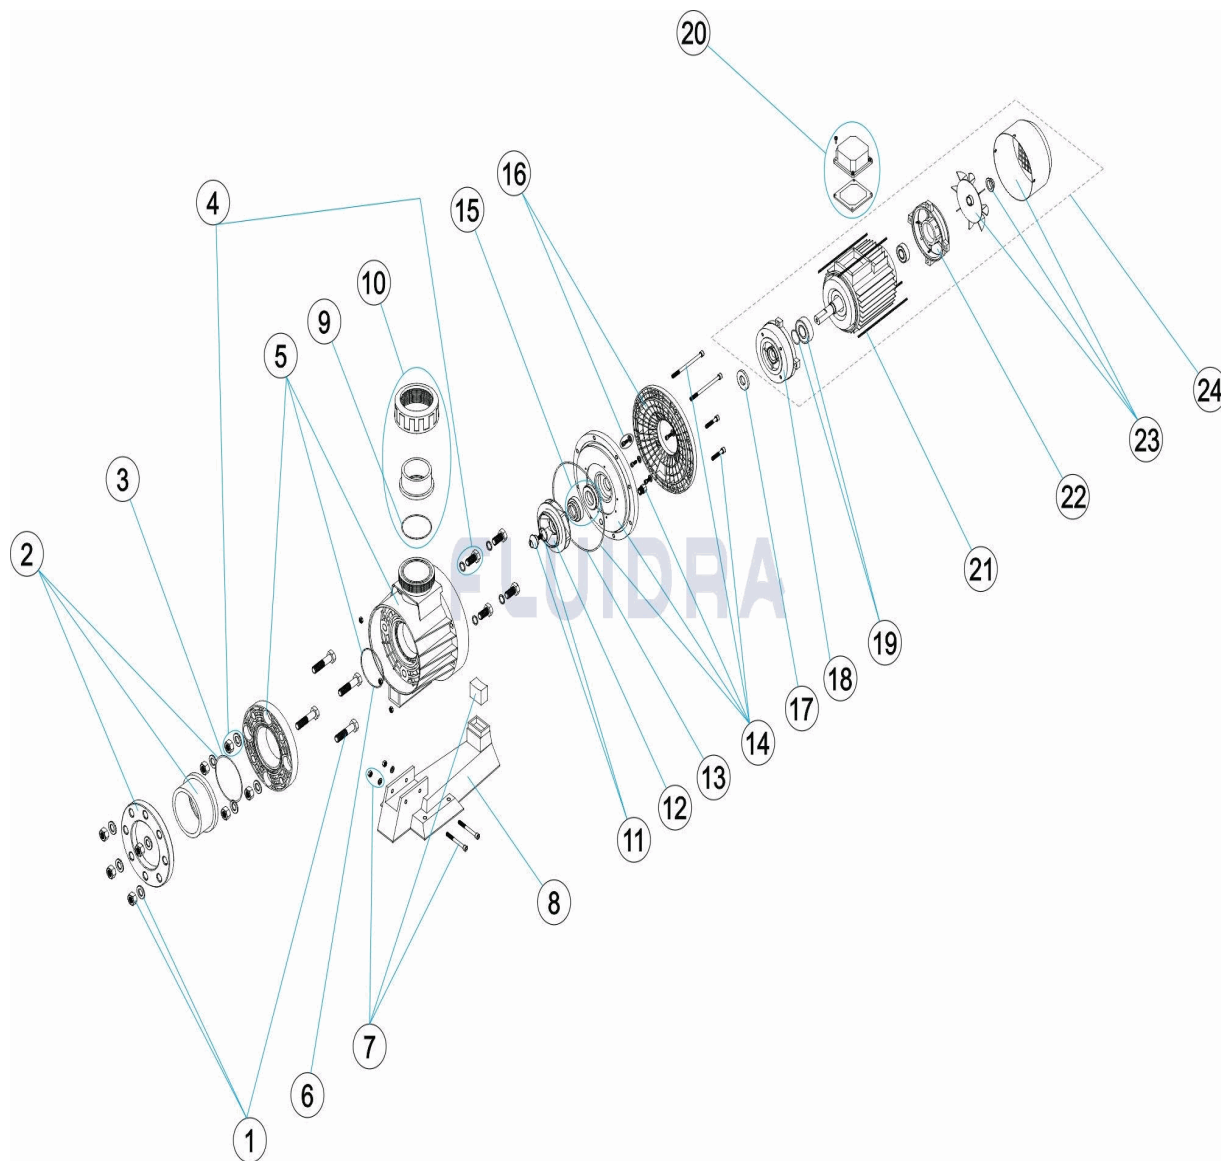

CODIGO **27339**

DESCRIPCION: **BOMBA SHARK CONTRAC. IMPUL. VERTICAL 4,5 III**

ESPAÑOL

POS	CODIGO	DESCRIPCION	CANTIDAD	POS	CODIGO	DESCRIPCION	CANTIDAD
1	4405030102	TORNILLERIA ENLACE ASPIRACION		13	4405010378	JUNTA TORICA D 226X6	
2	4405030101	ACCESORIOS ENLACE ASPIRACION D. 11C		14	4405010335	BRIDA SELLO MECÁNICO 4,5 - 5,5 HP	
3	4405010377	JUNTA TORICA D 124X3,5		15	4405011315	JUNTA MECANICA	
4	4405010311	TORNILLERIA CUERPO BOMBA		16	4405010333	BRIDA MOTOR 4,5 - 5,5 HP	
5	4405010308	CUERPO BOMBA 4,5 HP		17	4405010374	ARANDELA DEFLECTORA 24X50X6 4HP	
6	4405010376	JUNTA TORICA D 100X4		18	4405030121	TAPA DELANTERA MOTOR 4,5-5,5 HP	
7	4405010314	UNIÓN HIDRÁULICA PIE 5,5 HP		19	4405010342	RODAMIENTO MOTOR 5,5 HP MERC.	
8	4405010315	PIE BOMBA		20	4405030119	CJTO. CAJA CONEXIONES 2,5-3-4,5 HP (BO	
9	4405030135	JUNTA TORICA D. 93X4		21	4405010362	VARILLAS MOTOR 4,5-5,5 HP VAR.	
10	4405030103	ACCESORIOS ENLACE IMPULSION		22	4405030117	TAPA TRASERA MOTOR 4,5-5,5 HP	
11	4405010338	TAPÓN RODETE		23	4405010384	CJTO. VENTILADOR TAPA 4,5 - 5,5 HP	
12	4405010324	RODETE 4,5 HP III 50 HZ		24	25494R0375	MOTOR 4,5 HP III	