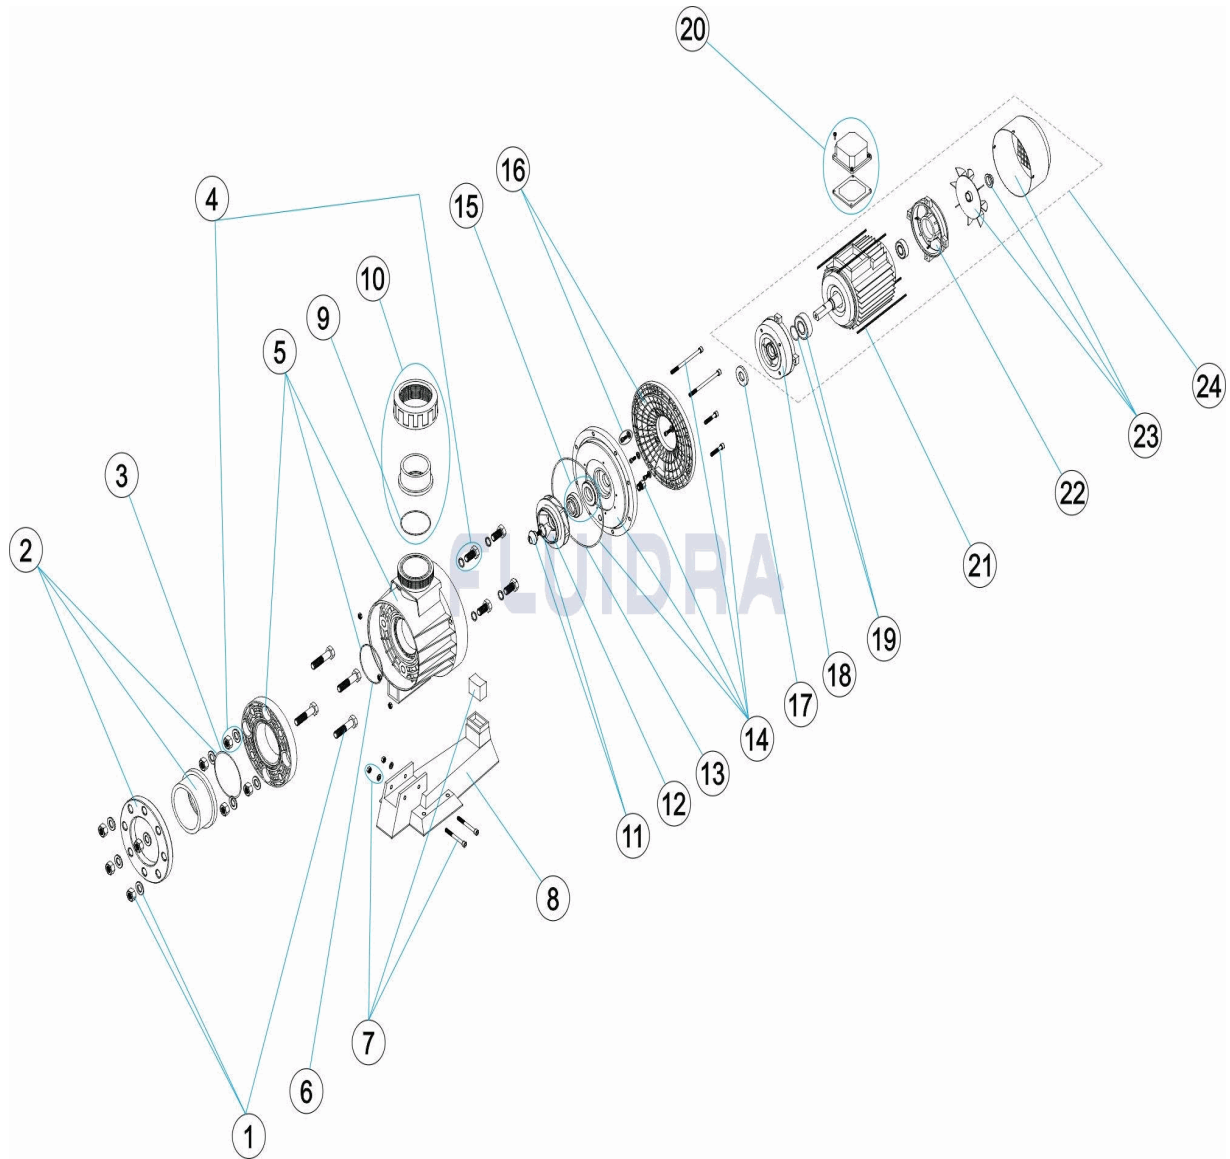

CODE **27339**

DESCRIPTION: **SHARK PUMP CONTRAC. IMPUL. VERTICAL 4.5 III**

ENGLISH

POS	CODE	DESCRIPTION	QUANTITY	POS	CODE	DESCRIPTION	QUANTITY
1	4405030102	SUCTION ATTACHMENT BOLTS		13	4405010378	O' RING D 226X6	
2	4405030101	UNION FITTINGS SUCTION D. 110		14	4405010335	MECHANICAL SEAL PLATE 4,5 - 5,5 HP	
3	4405010377	O' RING D 124X3,5		15	4405011315	MECHANICAL SEAL	
4	4405010311	BACK PLATE SCREWS		16	4405010333	MOTOR CLAMP 4,5 - 5,5 HP	
5	4405010308	PUMP BODY 4,5 HP		17	4405010374	DEFLECTOR WASHER 24X50X6 4HP	
6	4405010376	O' RING D 100X4		18	4405030121	FRONT MOTOR COVER 4,5-5,5 HP	
7	4405010314	PUMP BASE FITTINGS 5,5 HP		19	4405010342	MOTOR BEARINGS 5,5 HP MERC.	
8	4405010315	PUMP BASE		20	4405030119	CONNECTION BOX ASSEMBLY 2,5-3-4,5 HP	
9	4405030135	O' RING D. 93X4		21	4405010362	MOTOR TIES 4,5-5,5 HP VAR.	
10	4405030103	UNION FITTINGS, RETURN		22	4405030117	REAR MOTOR COVER 4,5-5,5 HP	
11	4405010338	IMPELLER COVER		23	4405010384	FAN COVER ASSEMBLY 4,5-5,5 HP	
12	4405010324	IMPELLER 4,5 HP III 50 HZ		24	25494R0375	MOTOR 4,5 HP III	