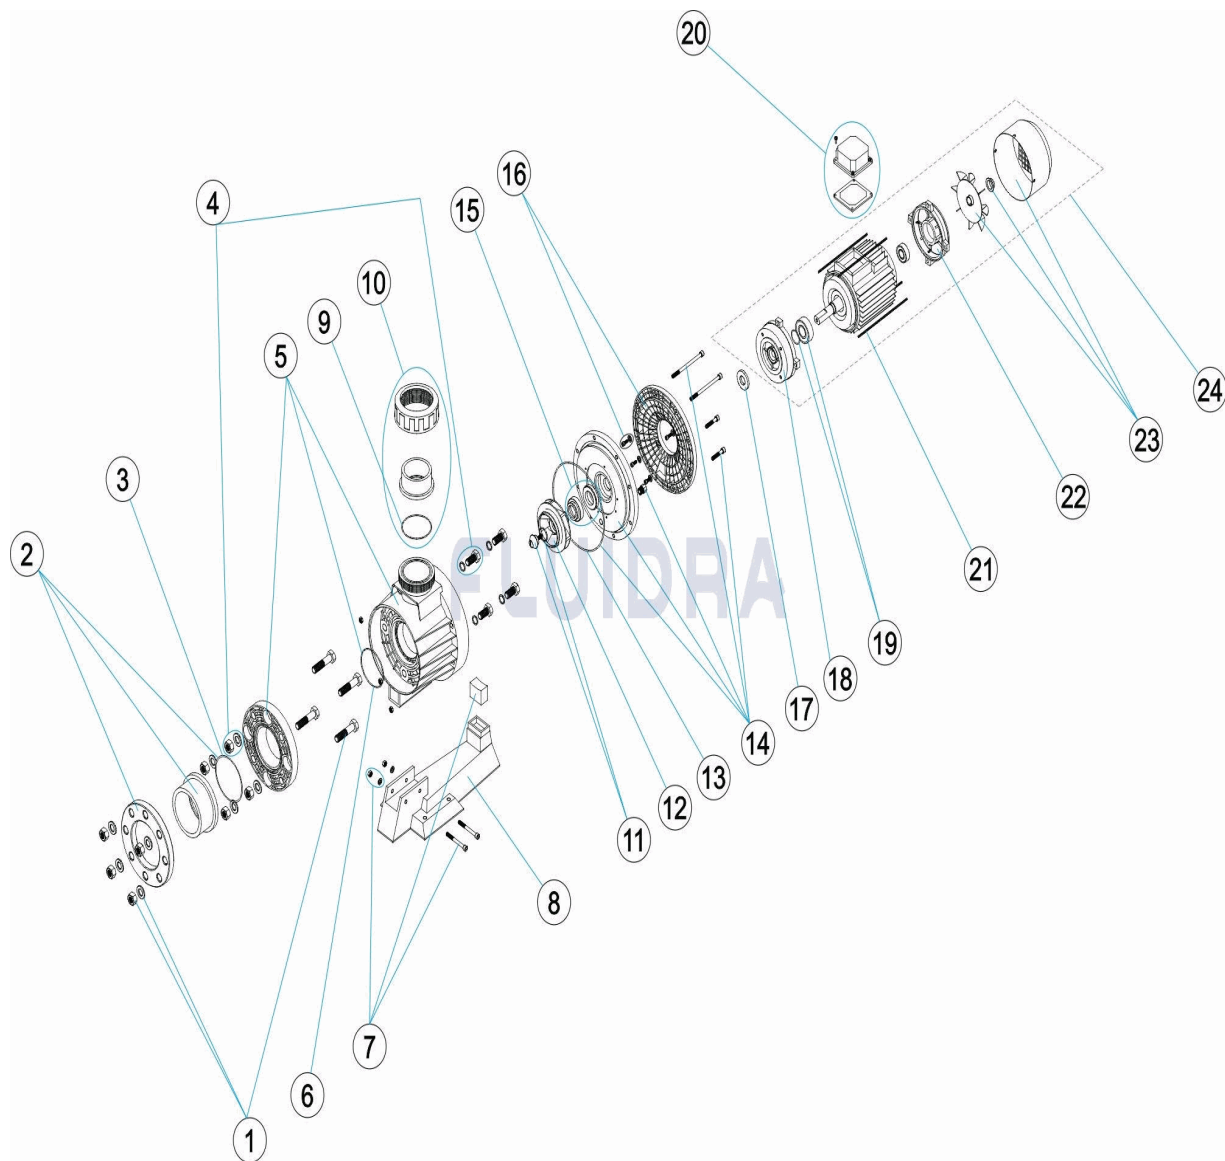

CODIGO **27339**

DESCRIÇÃO: **BOMBA SHARK CONTRAC. IMPUL. VERTICAL 4,5 III**

PORTUGUES

POS	CODIGO	DESCRIÇÃO	JANTIDADE	POS	CODIGO	DESCRIÇÃO	JANTIDADE
1	4405030102	CONJ. PARAFUSOS ENLACE IMPULSÃO		13	4405010378	JUNTA TÓRICA D 226X6	
2	4405030101	ACCESSÓRIOS DE UNIÃO ASPIRAÇÃO D.		14	4405010335	FLANGE DO SELO MECÂNICO 4,5 - 5,5 HP	
3	4405010377	JUNTA TÓRICA D 124X3,5		15	4405011315	JUNTA MECÂNICA	
4	4405010311	PARAFUSOS CORPO BOMBA		16	4405010333	MANILHA MOTOR 4,5 - 5,5 HP	
5	4405010308	CORPO BOMBA 4,5 HP		17	4405010374	ANILHA DEFLECTORA 24X50X6 4HP	
6	4405010376	JUNTA TÓRICA D 100X4		18	4405030121	TAMPA DIANTEIRA MOTOR 4,5-5,5 HP	
7	4405010314	UNIÃO HIDRÁULICA PIE 5,5 HP		19	4405010342	ROLAMENTO MOTOR 5,5 HP MERC.	
8	4405010315	PÉ BOMBA		20	4405030119	CONJUNTO CAIXA LIGAÇÕES 2,5-3-4,5 HP (	
9	4405030135	JUNTA TÓRICA D 93X4		21	4405010362	VARETAS MOTOR 4,5-5,5 HP VAR.	
10	4405030103	ACESSÓRIOS ENLACE IMPULSÃO		22	4405030117	TAMPA TRASEIRA MOTOR 4,5-5,5 HP	
11	4405010338	TAMPO RODÍZIO		23	4405010384	CONJUNTO CAIXA LIGAÇÕES ATB 4,5 - 5,5 |	
12	4405010324	RODÍZIO 4,5 HP III 50 HZ		24	25494R0375	MOTOR 4,5 HP III