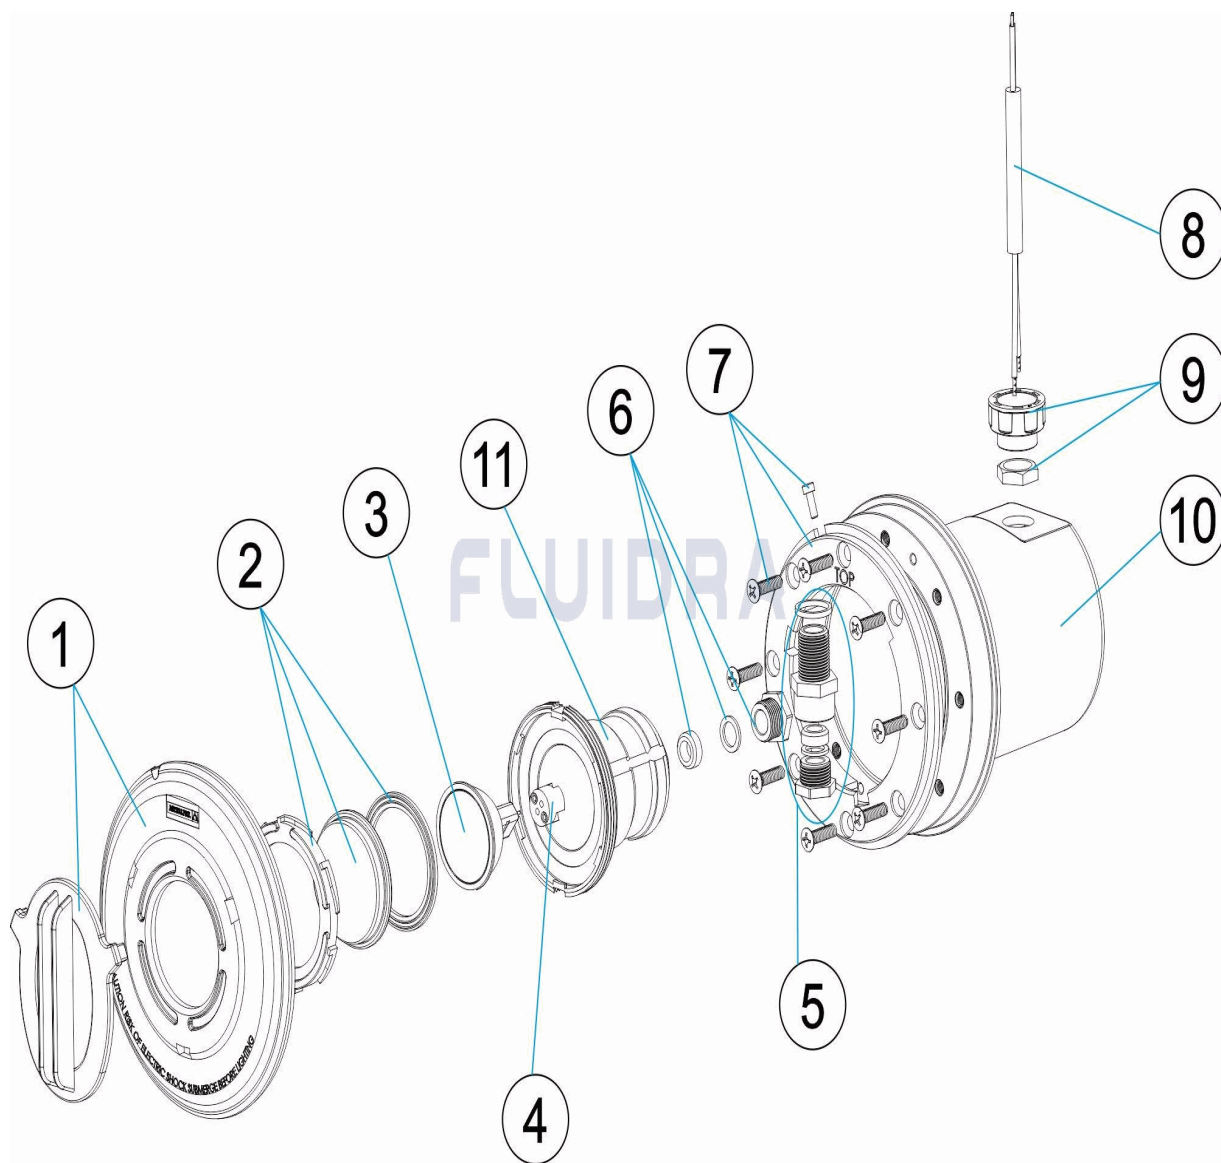

CODICE **33686**

DESCRIZIONE: **PROIETTORE MINI CROMATO CON NICCHIA PISCINA CEMENTO**

**ITALIANO**

POS	CODICE	DESCRIZIONE	QUANTITA'	POS	CODICE	DESCRIZIONE	QUANTITA'
1	4403011601	COPERCHIO FARO DICROICO		7	4403011602	FLANGIA FARO DICROICO	
2	4403012003	LENTE COMPLETA		8	4403014103	CAVO 2X1,5X250 FARO MINI	
3	4403010074	LAMPADA ALOGENA ALLUMINATO		9	4403014104	ADATTATORE PG-11 A M-25	
4	4403011407	PORTALAMPADE		10	4403015901	NICCHIA PROIETTORE MINI LEDS	
5	4403010118	PRESSACAVI FARO		11	32380R0300	CORPO PROIETTORE	
6	4403010107	PRESSACAVI SCHERMO					

CODE **33686**

BESCHREIBUNG: **CRHOM UWS MINI MIT EINBAUTOPF BETONBECKEN**

**DEUTSCH**

POS	CODE	BESCHREIBUNG	MENGE	POS	CODE	BESCHREIBUNG	MENGE
1	4403011601	ABDECKUNG UWS KALTLICHT LED		7	4403011602	FLANSCH UWS KALTLICHT	
2	4403012003	LINSE KOMPLETT		8	4403014103	MINI UWS-KABEL 2 X 1,5 X 250	
3	4403010074	LAMPE HALOGEN ALUMINIUM		9	4403014104	ADAPTER PG11 ZU M-25	
4	4403011407	LAMPENFASSUNG		10	4403015901	EINBAUTOPF MINI-UWS LED	
5	4403010118	QUETSCHVERSCHRAUBUNG UWS		11	32380R0300	GEHÄUSE MINI-UWS PG11 VERCHROMT	
6	4403010107	QUETSCHVERSCHRAUBUNG					

CODIGO **33686**

DESCRIÇÃO: **PROJECTOR MINI CROMADO COM NICHOS PISCINA BETÃO**

**PORTUGUES**

POS	CODIGO	DESCRIÇÃO	JANTIDADE	POS	CODIGO	DESCRIÇÃO	JANTIDADE
1	4403011601	TAMPA PROJECTOR DICROICO		7	4403011602	FLANGE PROTECTOR DICROICO	
2	4403012003	LENTE COMPLETA		8	4403014103	CABO PROJECTOR MINI 2X1,5X250	
3	4403010074	LÂMPADA HALÓGENA ALUMINIZADA		9	4403014104	ADAPTADOR PG-11 A M-25	
4	4403011407	PORTA-LÂMPADA		10	4403015901	NICHOS PROJECTOR MINI LEDS	
5	4403010118	PRENSAESTOPAS PROJECTOR		11	32380R0300	CORPO PROJECTOR	
6	4403010107	BUCIN LENTE					