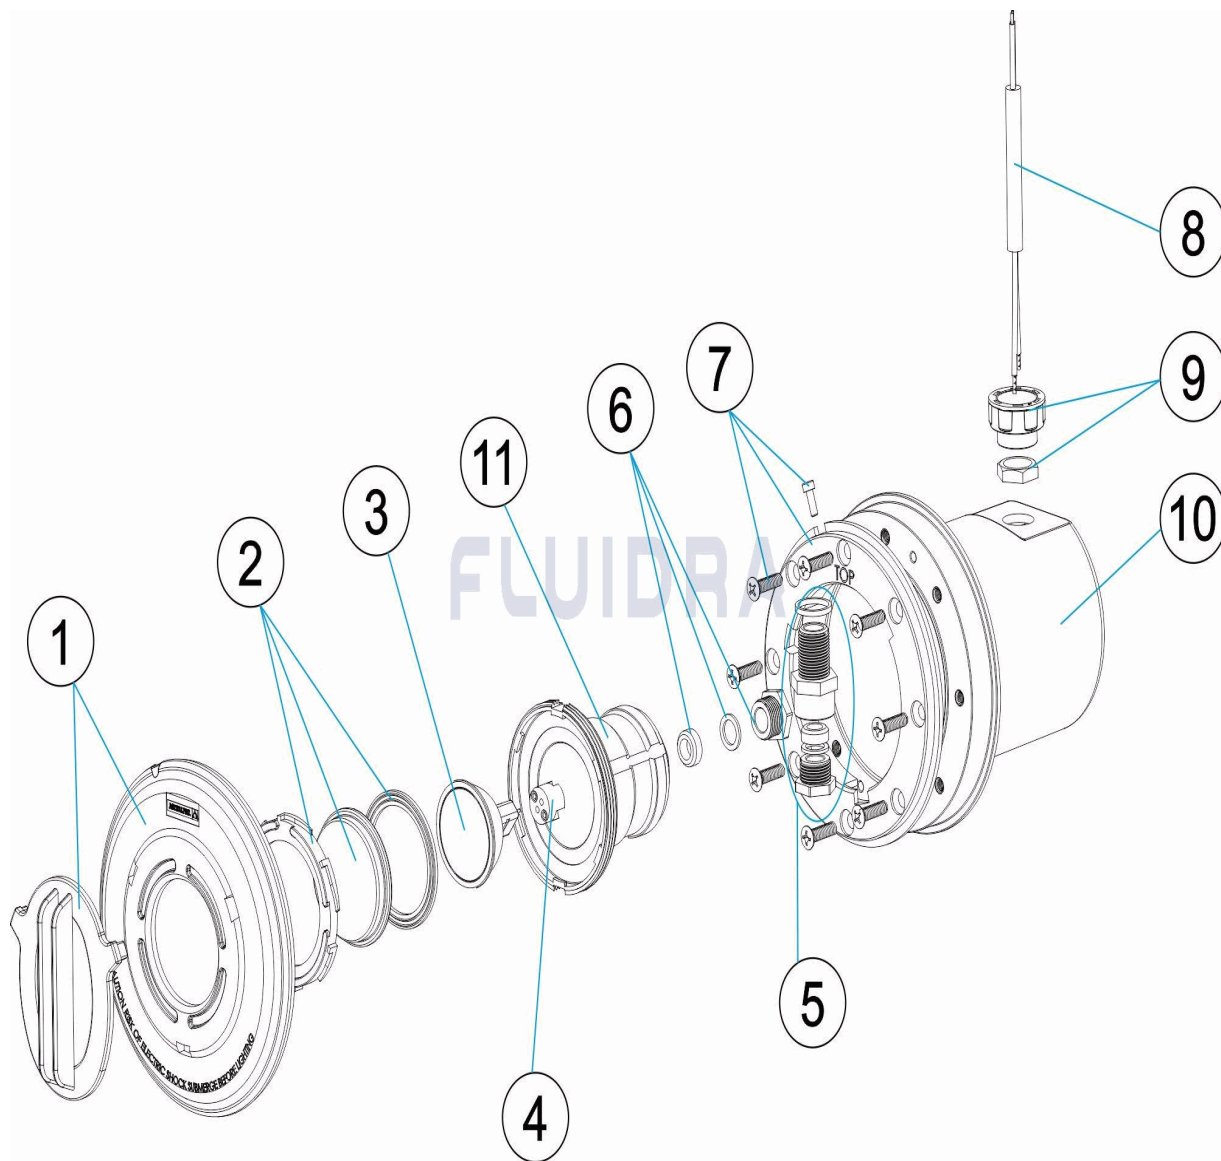

CODE 33686

DESCRIPTION: PROJECTEUR MINI CHROME AVEC NICHE PISCINE BÉTON

FRANCAIS

POS	CODE	DESCRIPTION	QUANTITE	POS	CODE	DESCRIPTION	QUANTITE
1	4403011601	CACHE VIS PROJECTEUR DICHROIQUE		7	4403011602	BRIDE PROJECTEUR DICHROIQUE	
2	4403012003	LENTILLE COMPLETE		8	4403014103	CABLE PROJECTEUR MINI 2X1,5X250	
3	4403010074	LAMPE HALOGENE ALUMINISE		9	4403014104	ADAPTATEUR PG-11 A M-25	
4	4403011407	PORTE-LAMPE		10	4403015901	NICHE PROJECTEUR MINI A LEDS	
5	4403010118	PRESSE-ETOUPE PROJECTEUR		11	32380R0300	CORPS DU PROJECTEUR	
6	4403010107	PRESSE-ETOUPE					

CODE **33686**

DESCRIPTION: **CHROME MINI LIGHT WITH NICHE CONCRETE POOL**

**ENGLISH**

POS	CODE	DESCRIPTION	QUANTITY	POS	CODE	DESCRIPTION	QUANTITY
1	4403011601	DICHRO FACEPLATE		7	4403011602	DICHRO LIGHT FLANGE	
2	4403012003	LENS KIT		8	4403014103	CABLE UWL MINI 2X1,5X250	
3	4403010074	LAMP HALOGEN ALUMINIZED		9	4403014104	ADAPTOR PG-11 TO M-25	
4	4403011407	LAMP HOLDER		10	4403015901	MINI LEDS LIGHT NICHE	
5	4403010118	LIGHT PACKING GLAND		11	32380R0300	LAMP BODY	
6	4403010107	LIGHT PACKING GLAND					

CODICE **33686**

DESCRIZIONE: **PROIETTORE MINI CROMATO CON NICCHIA PISCINA CEMENTO**

**ITALIANO**

POS	CODICE	DESCRIZIONE	QUANTITA'	POS	CODICE	DESCRIZIONE	QUANTITA'
1	4403011601	COPERCHIO FARO DICROICO		7	4403011602	FLANGIA FARO DICROICO	
2	4403012003	LENTE COMPLETA		8	4403014103	CAVO 2X1,5X250 FARO MINI	
3	4403010074	LAMPADA ALOGENA ALLUMINATO		9	4403014104	ADATTATORE PG-11 A M-25	
4	4403011407	PORTALAMPADE		10	4403015901	NICCHIA PROIETTORE MINI LEDS	
5	4403010118	PRESSACAVI FARO		11	32380R0300	CORPO PROIETTORE	
6	4403010107	PRESSACAVI SCHERMO					