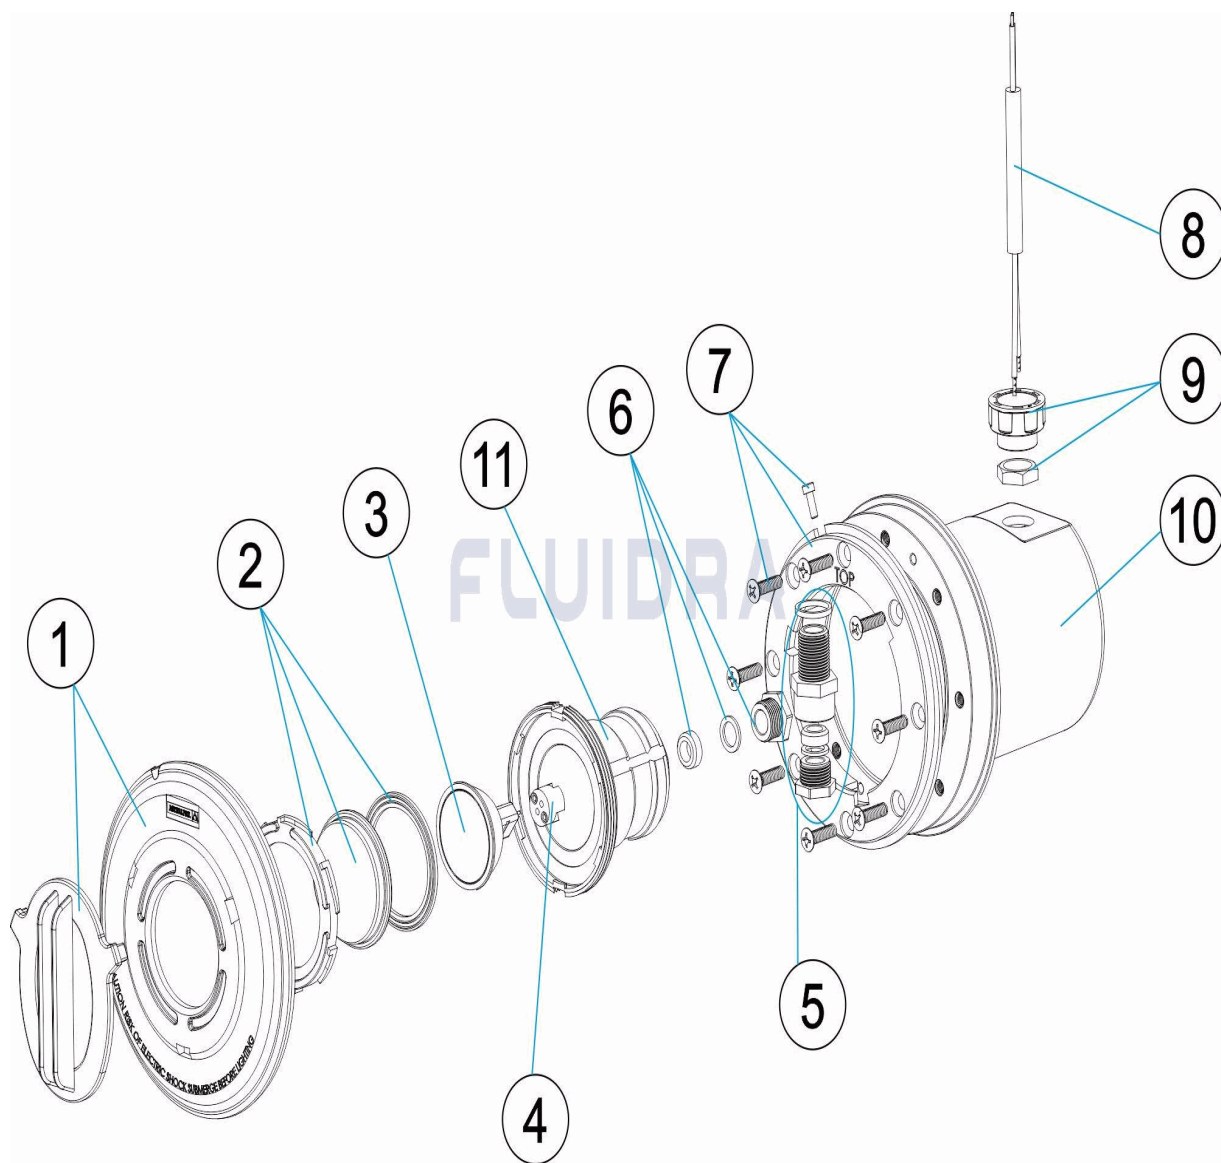

CODIGO **33686**

DESCRIPCION: **PROYECTOR MINI CROMADO CON NICHOS PISCINA HORMIGON**

**ESPAÑOL**

POS	CODIGO	DESCRIPCION	CANTIDAD	POS	CODIGO	DESCRIPCION	CANTIDAD
1	4403011601	TAPA PROYECTOR DICROICO LEDS		7	4403011602	BRIDA PROYECTOR DICROICO	
2	4403012003	LENTE COMPLETA		8	4403014103	CABLE PROYECTOR MINI 2X1,5X250	
3	4403010074	LAMPARA HALOGENA ALUMINIZADA		9	4403014104	ADAPTADOR PG-11 A M-25	
4	4403011407	PORTALAMPARAS		10	4403015901	NICHOS PROYECTOR MINI LEDS	
5	4403010118	PRENSAESTOPAS PROYECTOR		11	32380R0300	CUERPO PROYECTOR MINI PG11 CROMAD	
6	4403010107	PRENSAESTOPAS PANTALLA					

CODE 33686

DESCRIPTION: PROJECTEUR MINI CHROME AVEC NICHE PISCINE BÉTON

FRANCAIS

POS	CODE	DESCRIPTION	QUANTITE	POS	CODE	DESCRIPTION	QUANTITE
1	4403011601	CACHE VIS PROJECTEUR DICHROIQUE		7	4403011602	BRIDE PROJECTEUR DICHROIQUE	
2	4403012003	LENTILLE COMPLETE		8	4403014103	CABLE PROJECTEUR MINI 2X1,5X250	
3	4403010074	LAMPE HALOGENE ALUMINISE		9	4403014104	ADAPTATEUR PG-11 A M-25	
4	4403011407	PORTE-LAMPE		10	4403015901	NICHE PROJECTEUR MINI A LEDS	
5	4403010118	PRESSE-ETOUPE PROJECTEUR		11	32380R0300	CORPS DU PROJECTEUR	
6	4403010107	PRESSE-ETOUPE					

CODE **33686**

DESCRIPTION: **CHROME MINI LIGHT WITH NICHE CONCRETE POOL**

**ENGLISH**

POS	CODE	DESCRIPTION	QUANTITY	POS	CODE	DESCRIPTION	QUANTITY
1	4403011601	DICHRO FACEPLATE		7	4403011602	DICHRO LIGHT FLANGE	
2	4403012003	LENS KIT		8	4403014103	CABLE UWL MINI 2X1,5X250	
3	4403010074	LAMP HALOGEN ALUMINIZED		9	4403014104	ADAPTOR PG-11 TO M-25	
4	4403011407	LAMP HOLDER		10	4403015901	MINI LEDS LIGHT NICHE	
5	4403010118	LIGHT PACKING GLAND		11	32380R0300	LAMP BODY	
6	4403010107	LIGHT PACKING GLAND					