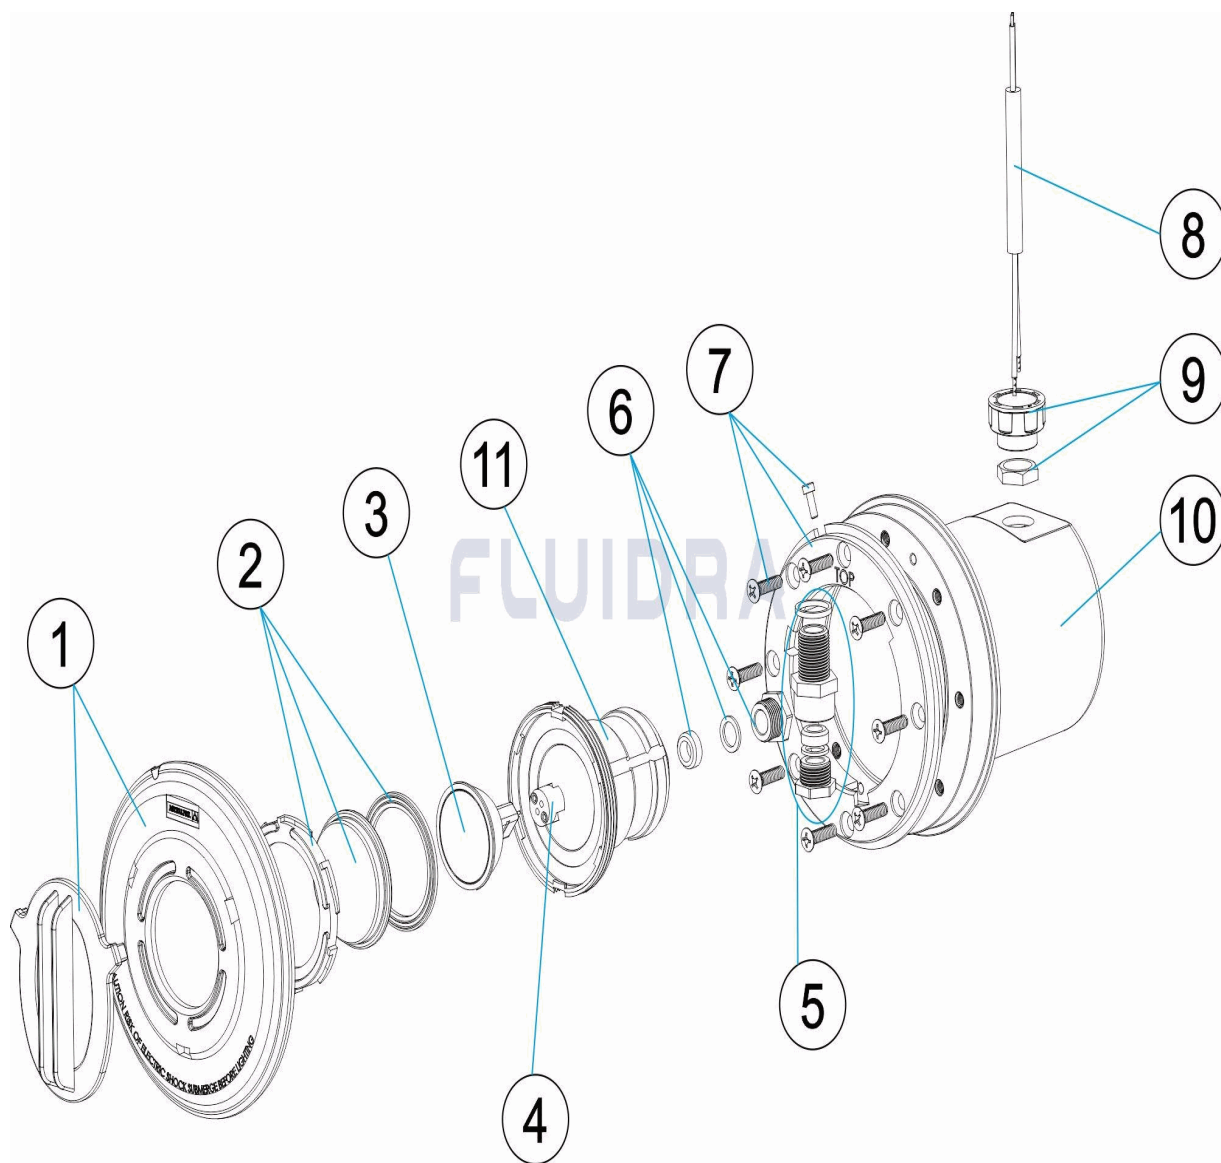

CODE **33686**

DESCRIPTION: **CHROME MINI LIGHT WITH NICHE CONCRETE POOL**

**ENGLISH**

POS	CODE	DESCRIPTION	QUANTITY	POS	CODE	DESCRIPTION	QUANTITY
1	4403011601	DICHRO FACEPLATE		7	4403011602	DICHRO LIGHT FLANGE	
2	4403012003	LENS KIT		8	4403014103	CABLE UWL MINI 2X1,5X250	
3	4403010074	LAMP HALOGEN ALUMINIZED		9	4403014104	ADAPTOR PG-11 TO M-25	
4	4403011407	LAMP HOLDER		10	4403015901	MINI LEDS LIGHT NICHE	
5	4403010118	LIGHT PACKING GLAND		11	32380R0300	LAMP BODY	
6	4403010107	LIGHT PACKING GLAND					

CODICE **33686**

DESCRIZIONE: **PROIETTORE MINI CROMATO CON NICCHIA PISCINA CEMENTO**

**ITALIANO**

POS	CODICE	DESCRIZIONE	QUANTITA'	POS	CODICE	DESCRIZIONE	QUANTITA'
1	4403011601	COPERCHIO FARO DICROICO		7	4403011602	FLANGIA FARO DICROICO	
2	4403012003	LENTE COMPLETA		8	4403014103	CAVO 2X1,5X250 FARO MINI	
3	4403010074	LAMPADA ALOGENA ALLUMINATO		9	4403014104	ADATTATORE PG-11 A M-25	
4	4403011407	PORTALAMPADE		10	4403015901	NICCHIA PROIETTORE MINI LEDS	
5	4403010118	PRESSACAVI FARO		11	32380R0300	CORPO PROIETTORE	
6	4403010107	PRESSACAVI SCHERMO					

CODE **33686**

BESCHREIBUNG: **CRHOM UWS MINI MIT EINBAUTOPF BETONBECKEN**

**DEUTSCH**

POS	CODE	BESCHREIBUNG	MENGE	POS	CODE	BESCHREIBUNG	MENGE
1	4403011601	ABDECKUNG UWS KALTLICHT LED		7	4403011602	FLANSCH UWS KALTLICHT	
2	4403012003	LINSE KOMPLETT		8	4403014103	MINI UWS-KABEL 2 X 1,5 X 250	
3	4403010074	LAMPE HALOGEN ALUMINIUM		9	4403014104	ADAPTER PG11 ZU M-25	
4	4403011407	LAMPENFASSUNG		10	4403015901	EINBAUTOPF MINI-UWS LED	
5	4403010118	QUETSCHVERSCHRAUBUNG UWS		11	32380R0300	GEHÄUSE MINI-UWS PG11 VERCHROMT	
6	4403010107	QUETSCHVERSCHRAUBUNG					