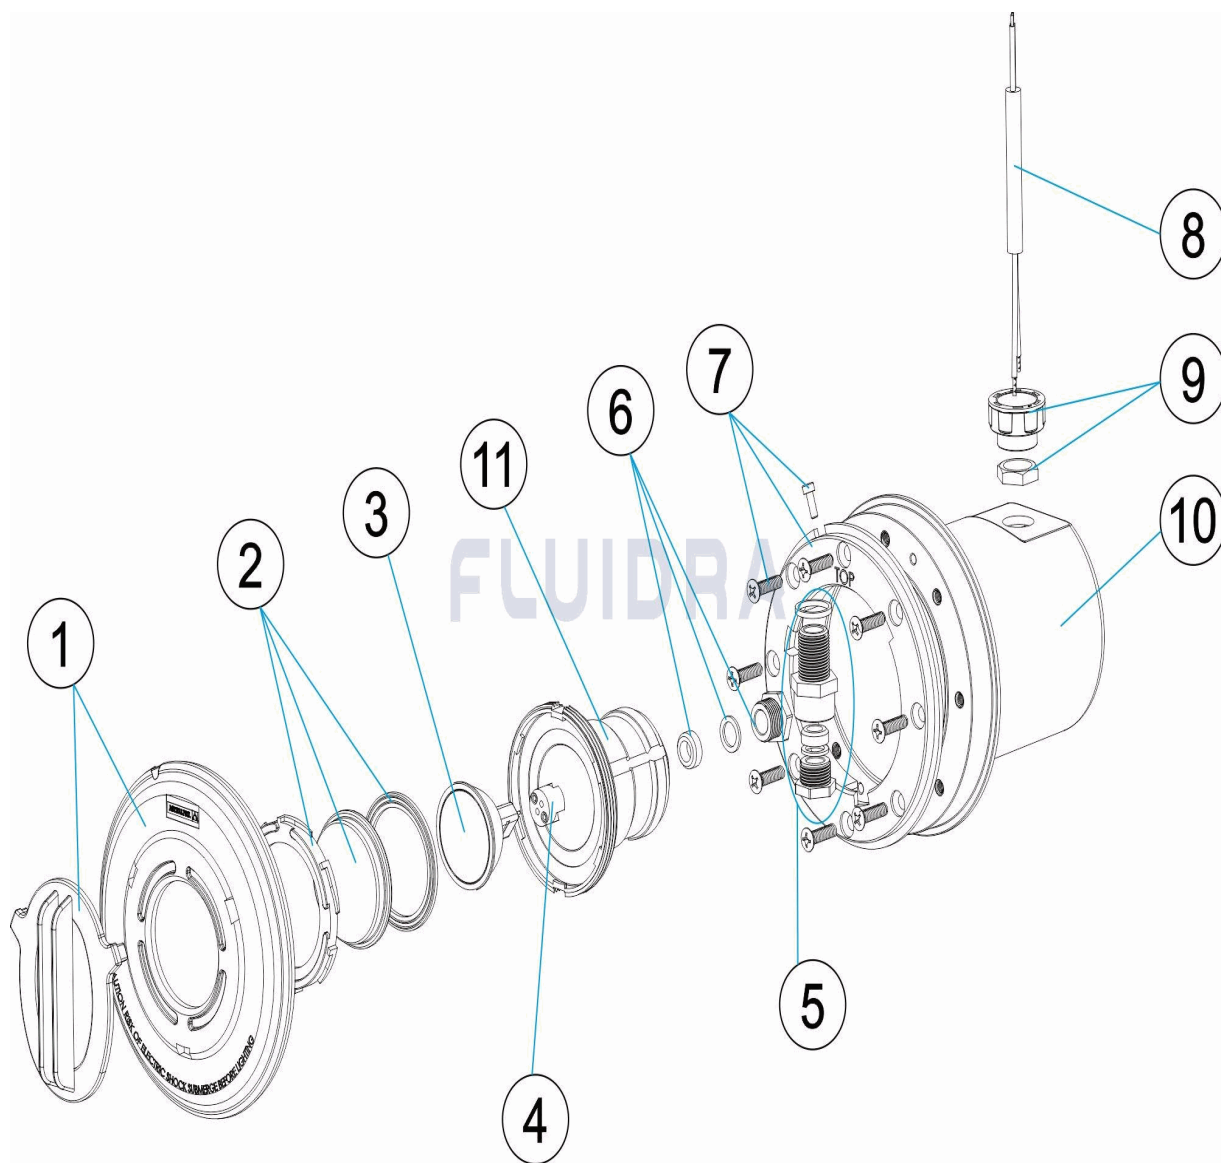

CODE **33686**

DESCRIPTION: **CHROME MINI LIGHT WITH NICHE CONCRETE POOL**

**ENGLISH**

POS	CODE	DESCRIPTION	QUANTITY	POS	CODE	DESCRIPTION	QUANTITY
1	4403011601	DICHRO FACEPLATE		7	4403011602	DICHRO LIGHT FLANGE	
2	4403012003	LENS KIT		8	4403014103	CABLE UWL MINI 2X1,5X250	
3	4403010074	LAMP HALOGEN ALUMINIZED		9	4403014104	ADAPTOR PG-11 TO M-25	
4	4403011407	LAMP HOLDER		10	4403015901	MINI LEDS LIGHT NICHE	
5	4403010118	LIGHT PACKING GLAND		11	32380R0300	LAMP BODY	
6	4403010107	LIGHT PACKING GLAND					

CODICE **33686**

DESCRIZIONE: **PROIETTORE MINI CROMATO CON NICCHIA PISCINA CEMENTO**

**ITALIANO**

POS	CODICE	DESCRIZIONE	QUANTITA'	POS	CODICE	DESCRIZIONE	QUANTITA'
1	4403011601	COPERCHIO FARO DICROICO		7	4403011602	FLANGIA FARO DICROICO	
2	4403012003	LENTE COMPLETA		8	4403014103	CAVO 2X1,5X250 FARO MINI	
3	4403010074	LAMPADA ALOGENA ALLUMINATO		9	4403014104	ADATTATORE PG-11 A M-25	
4	4403011407	PORTALAMPADE		10	4403015901	NICCHIA PROIETTORE MINI LEDS	
5	4403010118	PRESSACAVI FARO		11	32380R0300	CORPO PROIETTORE	
6	4403010107	PRESSACAVI SCHERMO					