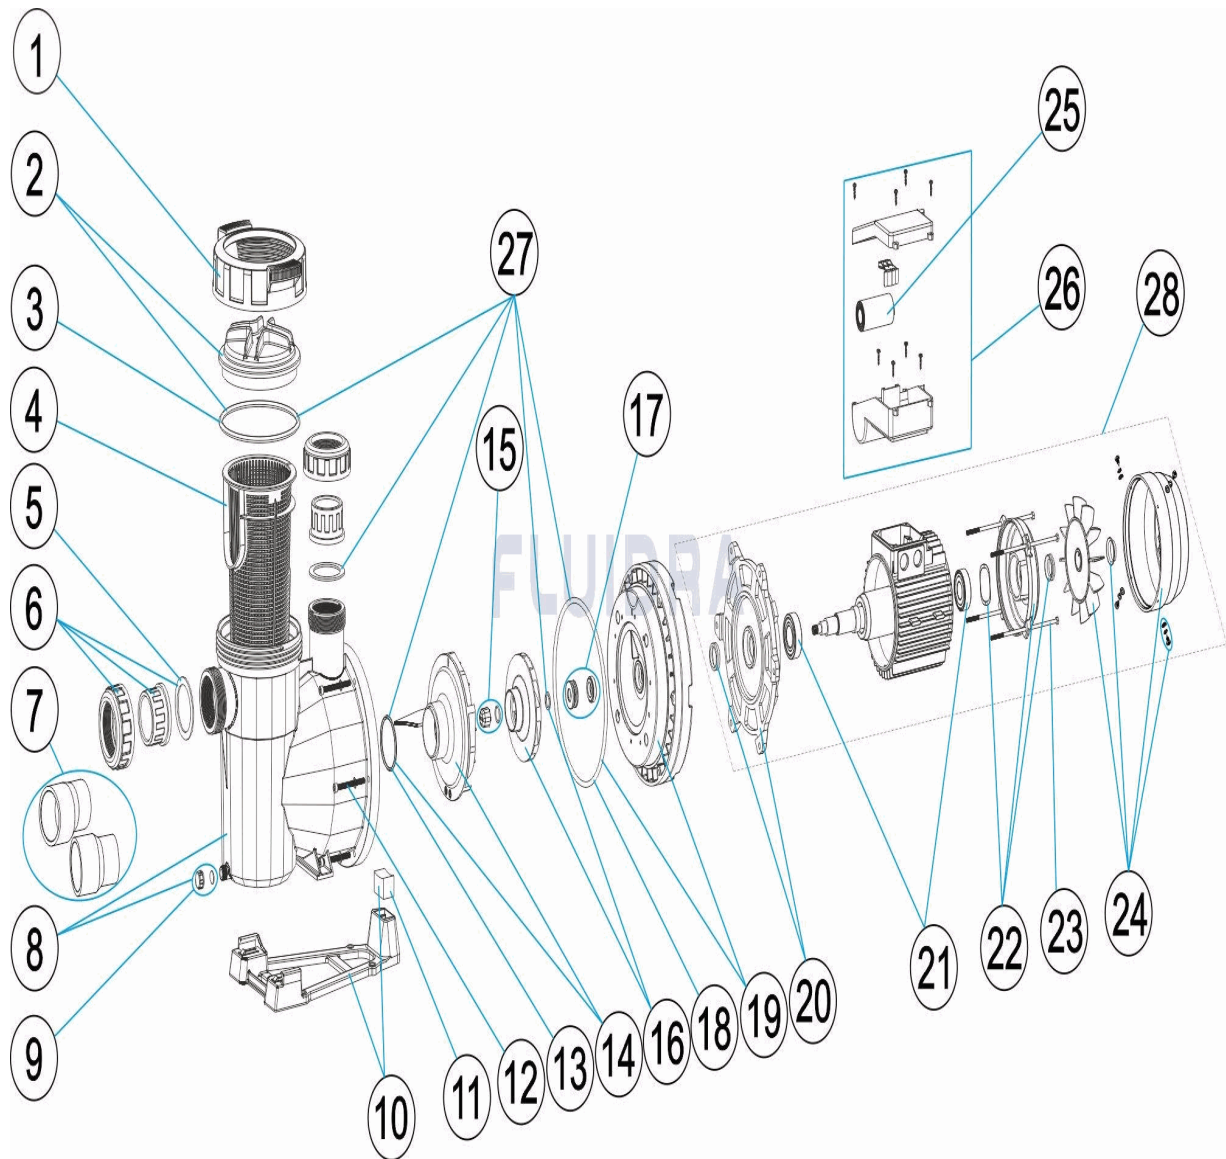

CODE **65557H, 65558H, 65560H, 65561H, 65562H, 65563H, 65564H, 65565H, 65566H, 65567H, 65569H, 65570H**

BESCHREIBUNG: **PUMPE VICTORIA PLUS SILENT H**

**DEUTSCH**

POS	CODE	BESCHREIBUNG	MENGE	POS	CODE	BESCHREIBUNG	MENGE
1	4405010585	MUTTER VORFILTERDECKEL		11	* 4405010180	VERBINDUNG HYDRAULIK-FUSS 3 HP II	
2	4405010702	VORFILTERDECKEL		12	4405010590	FIXIERSCHRAUBE GEHÄUSE	
3	4405010178	O-RING D. 151,7 X 6,99		13	4405010161	O-RING D. 56,7 X 3,5	
4	4405010105	VORFILTERKORB		14	* 4405010115	WASSERVERTEILER <=0,75 HP	
5	4405010179	FLACHDICHTUNG 72 X 55 X 2,5		14	* 4405010116	WASSERVERTEILER 1 HP - 2 HP	
6	* 4405010106	ANSCHLUSSZUBEHÖR <= 1 HP		14	* 4405010117	WASSERVERTEILER 2,5 - 3 HP	
6	* 4405010107	ANSCHLUSSZUBEHÖR 1,5 HP - 2,5 HP		15	* 4405010134	STOPFEN LAUFRAD M8 LINKS	
7	* 4405010717	ANSCHLUSSZUBEHÖR 3 HP		16	* 4405010591	LAUFRAD ½ (II) HP	
8	4405010586	PUMPENGEHÄUSE		16	* 4405010667	LAUFRAD ½ (II) HP 60 HZ	
9	4405010587	ABLASSSTOPFEN		16	* 4405010592	LAUFRAD ½ (III) HP	
10	* 4405010588	PUMPENFUSS		16	* 4405010668	LAUFRAD ½ (III) HP 60 HZ	
10	* 4405010492	PUMPENFUSS		16	* 4405010593	LAUFRAD ¾ (II) HP	