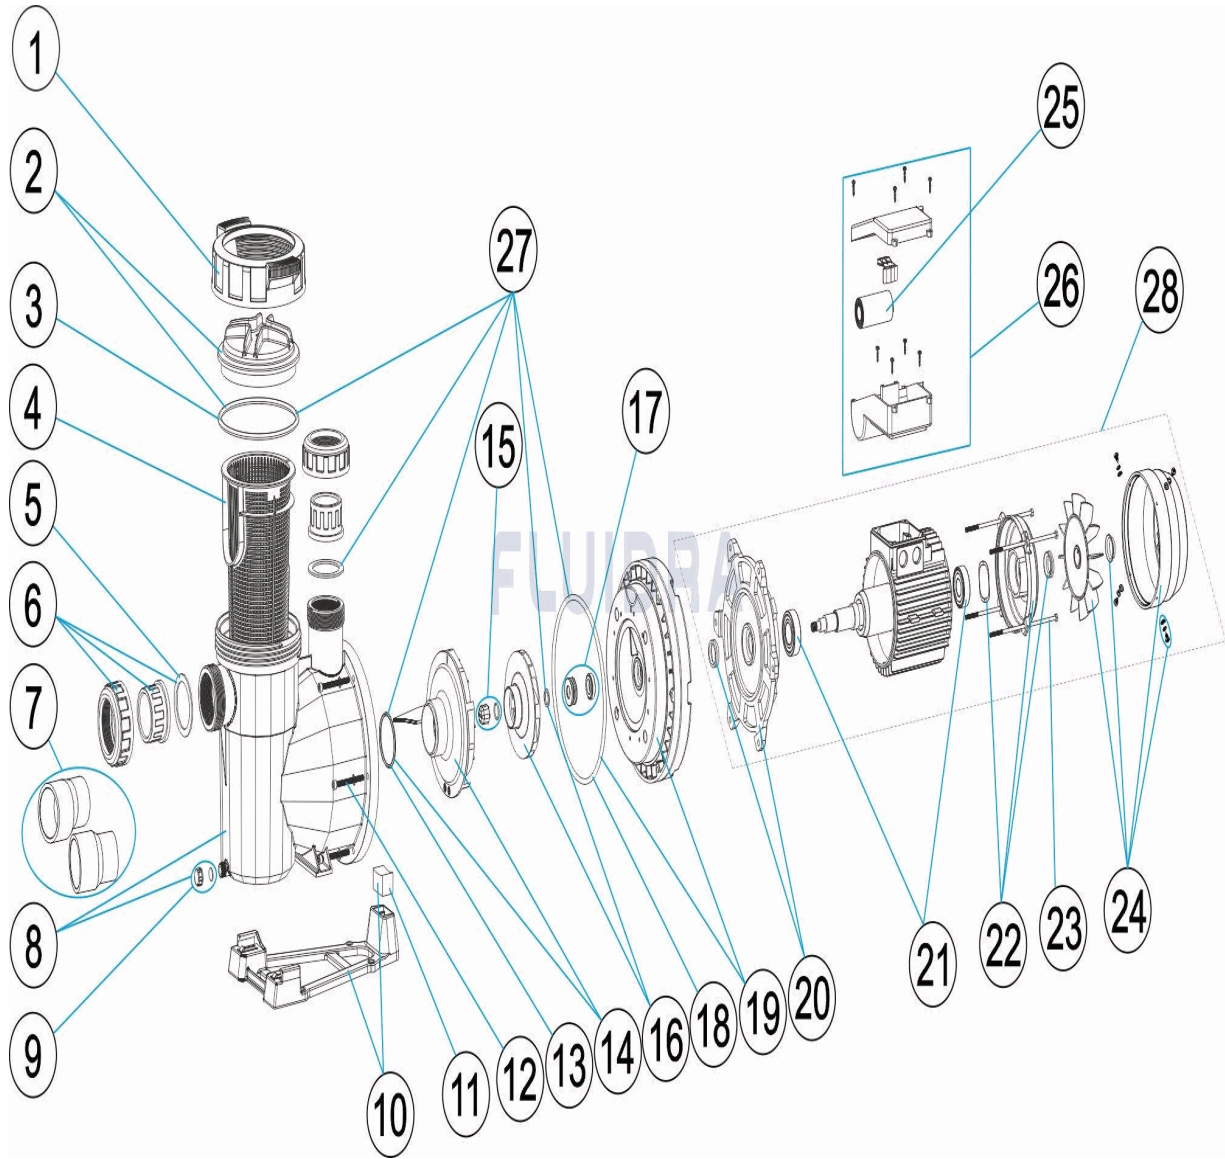

CODE **65557H, 65558H, 65560H, 65561H, 65562H, 65563H, 65564H, 65565H, 65566H, 65567H, 65569H, 65570H**

DESCRIPTION: **VICTORIA PLUS SILENT H PUMP**

**ENGLISH**

POS	CODE	DESCRIPTION	QUANTITY	POS	CODE	DESCRIPTION	QUANTITY
1	4405010585	PRE-FILTER COVER NUT		11	* 4405010180	PUMP BASE FITTINGS 3 HP II	
2	4405010702	PRE-FILTER COVER		12	4405010590	BODY FIXING SCREW	
3	4405010178	O' RING D 151,7X6,99		13	4405010161	O' RING D. 56,7X3,5	
4	4405010105	PRE-FILTER BASKET		14	* 4405010115	DIFFUSEUR <=0,75 HP	
5	4405010179	INLET GASKET 72X55X2,5		14	* 4405010116	DIFFUSOR 1 HP - 2 HP	
6	* 4405010106	UNION FITTINGS <= 1 HP		14	* 4405010117	DIFFUSOR 2,5 - 3 HP	
6	* 4405010107	UNION FITTINGS 1,5 HP - 2,5 HP		15	* 4405010134	IMPELLER COVER M8 LEFT	
7	* 4405010717	UNION FITTINGS 3 HP		16	* 4405010591	IMPELLER ½ (II) HP	
8	4405010586	PUMP HOUSING		16	* 4405010667	IMPELLER ½ (II) HP 60 HZ	
9	4405010587	DRAIN PLUG		16	* 4405010592	IMPELLER ½ (III) HP	
10	* 4405010588	PUMP BASE		16	* 4405010668	IMPELLER ½ (III) HP 60 HZ	
10	* 4405010492	PUMP BASE		16	* 4405010593	IMPELLER ¾ (II) HP	