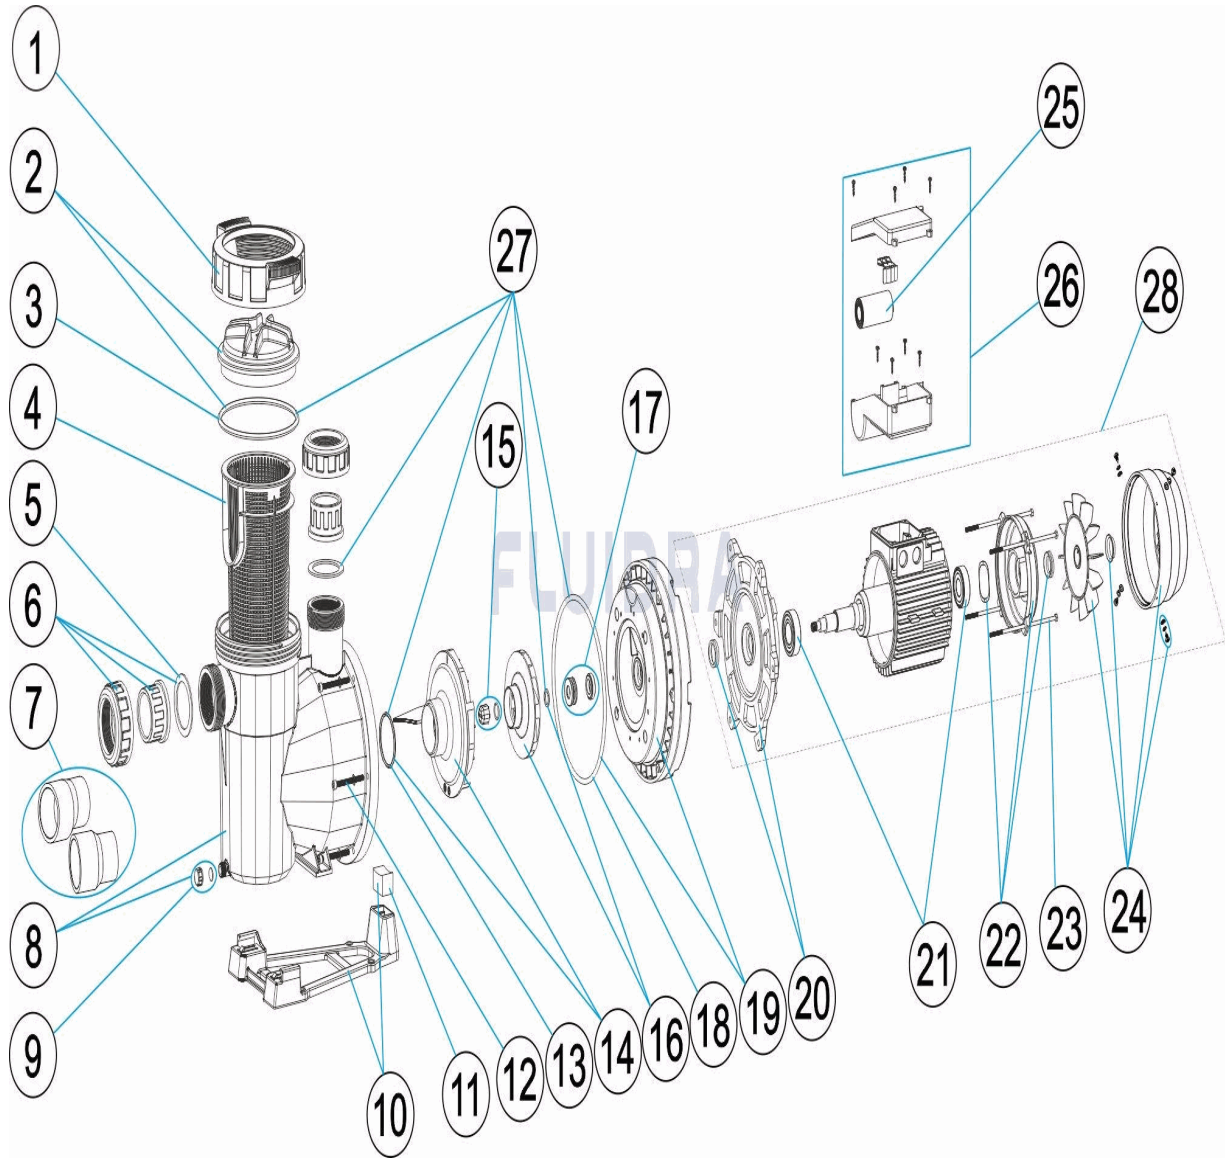

**CODIGO** 65557H, 65558H, 65560H, 65561H, 65562H, 65563H, 65564H, 65565H, 65566H, 65567H, 65569H, 65570H

**DESCRIPCION:** BOMBA VICTORIA PLUS SILENT H

**ESPAÑOL**

POS	CODIGO	DESCRIPCION	CANTIDAD	POS	CODIGO	DESCRIPCION	CANTIDAD
1	4405010585	TUERCA TAPA PREFILTRO		11	* 4405010180	UNION HIDRAULICA PIE 3 HP II	
2	4405010702	TAPA PREFILTRO		12	4405010590	TORNILLO FIJACION CUERPO	
3	4405010178	JUNTA TORICA D. 151,7X6,99		13	4405010161	JUNTA TORICA D. 56,7X3,5	
4	4405010105	CESTO PREFILTRO		14	* 4405010115	DIFUSOR <=0,75 HP	
5	4405010179	JUNTA PLANA 72X55X2,5		14	* 4405010116	DIFUSOR 1 HP - 2 HP	
6	* 4405010106	ACCESORIOS ENLACE <= 1 HP		14	* 4405010117	DIFUSOR 2,5 - 3 HP	
6	* 4405010107	ACCESORIOS ENLACE 1,5 HP - 2,5 HP		15	* 4405010134	TAPÓN RODETE M8 IZQUIERDA	
7	* 4405010717	ACCESORIOS ENLACE 3 HP		16	* 4405010591	RODETE ½ (II) HP	
8	4405010586	CUERPO BOMBA		16	* 4405010667	RODETE ½ (II) HP 60 HZ	
9	4405010587	TAPON PURGA		16	* 4405010592	RODETE ½ (III) HP	
10	* 4405010588	PIE BOMBA		16	* 4405010668	RODETE ½ (III) HP 60 HZ	
10	* 4405010492	PIE BOMBA		16	* 4405010593	RODETE ¾ (II) HP	