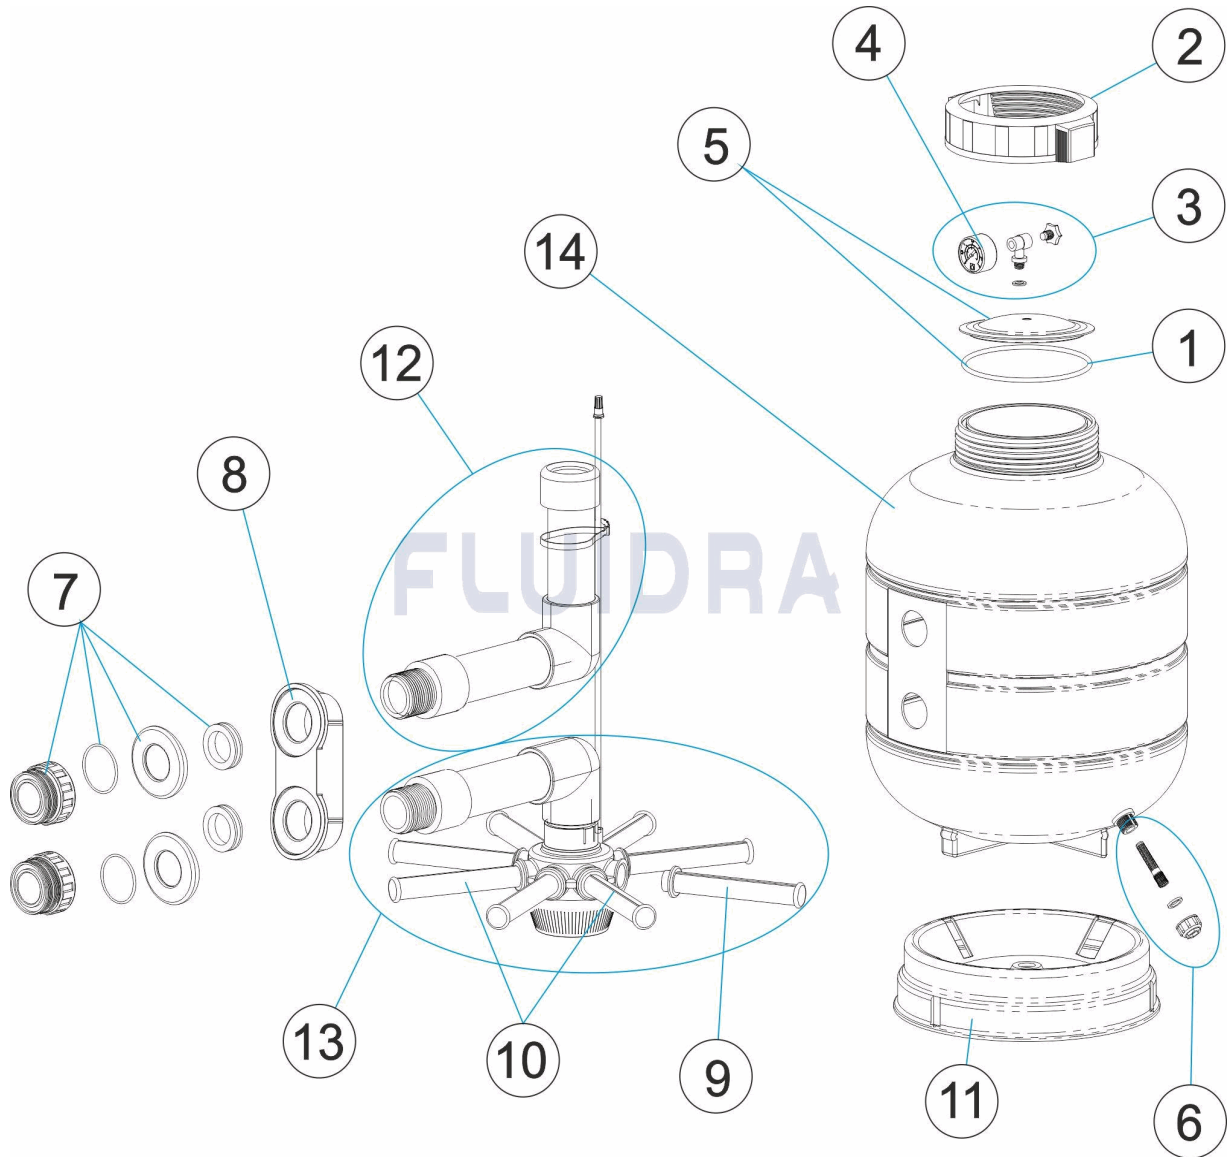

CODE 25296, 25297, 25298, 27809, 28252

DESCRIPTION: MILLENIUM SAND FILTER SIDE OUTLET D. 380-430-480-560-660

ENGLISH

POS	CODE	DESCRIPTION	QUANTITY	POS	CODE	DESCRIPTION	QUANTITY
1	4405010527	GASKETS 3 - 5,5 HP		11	* 4404300108	FILTER BASE D. 480/560	
2	4404180102	THREADED LID COLLAR		12	* 4404010257	DIFFUSER ASSEMBLY D. 380	
3	4404220101	COMPLETE PRESSURE GAUGE UNIT		12	* 4404010258	DIFFUSER ASSEMBLY D. 430	
4	4404220102	PRESSURE GAUGE 1/8" 3 KG./C "		12	* 4404010259	DIFFUSER ASSEMBLY D. 480	
5	4404180105	TRANSPARENT LID + 'O' RING		12	* 4404010260	DIFFUSER ASSEMBLY D. 560	
6	4404220103	SAND PURGE		12	* 4404300122	DIFFUSER ASSEMBLY D. 660	
7	4404220104	OUTLET FITTING + REINFORCEMENT		13	* 4404300115	MANIFOLD ASSEMBLY D. 380	
8	4404220105	INNER REINFORCEMENT		13	* 4404010261	MANIFOLD ASSEMBLY D. 430	
9	* 4404300119	MANIFOLD ARM 3/4" 110 M "		13	* 4404010262	MANIFOLD ASSEMBLY D. 480	
9	* 4404300120	MANIFOLD ARM 3/4" 160 M "		13	* 4404010263	MANIFOLD ASSEMBLY D. 560	
9	* 4404300712	MANIFOLD ARM 3/4" 225 M "		13	* 4404010092	MANIFOLD ASSEMBLY D. 660	
10	* 4404010073	MANIFOLD ARM ASSEMBLY D. 350		14	* 28295R0100-LR	BODY FILTER D.380	
10	* 4404010074	MANIFOLD ARM ASSEMBLY D. 450 - 500		14	* 28296R0100-LR	BODY FILTER D.430	

* SEE OBSERVATIONS SHEET