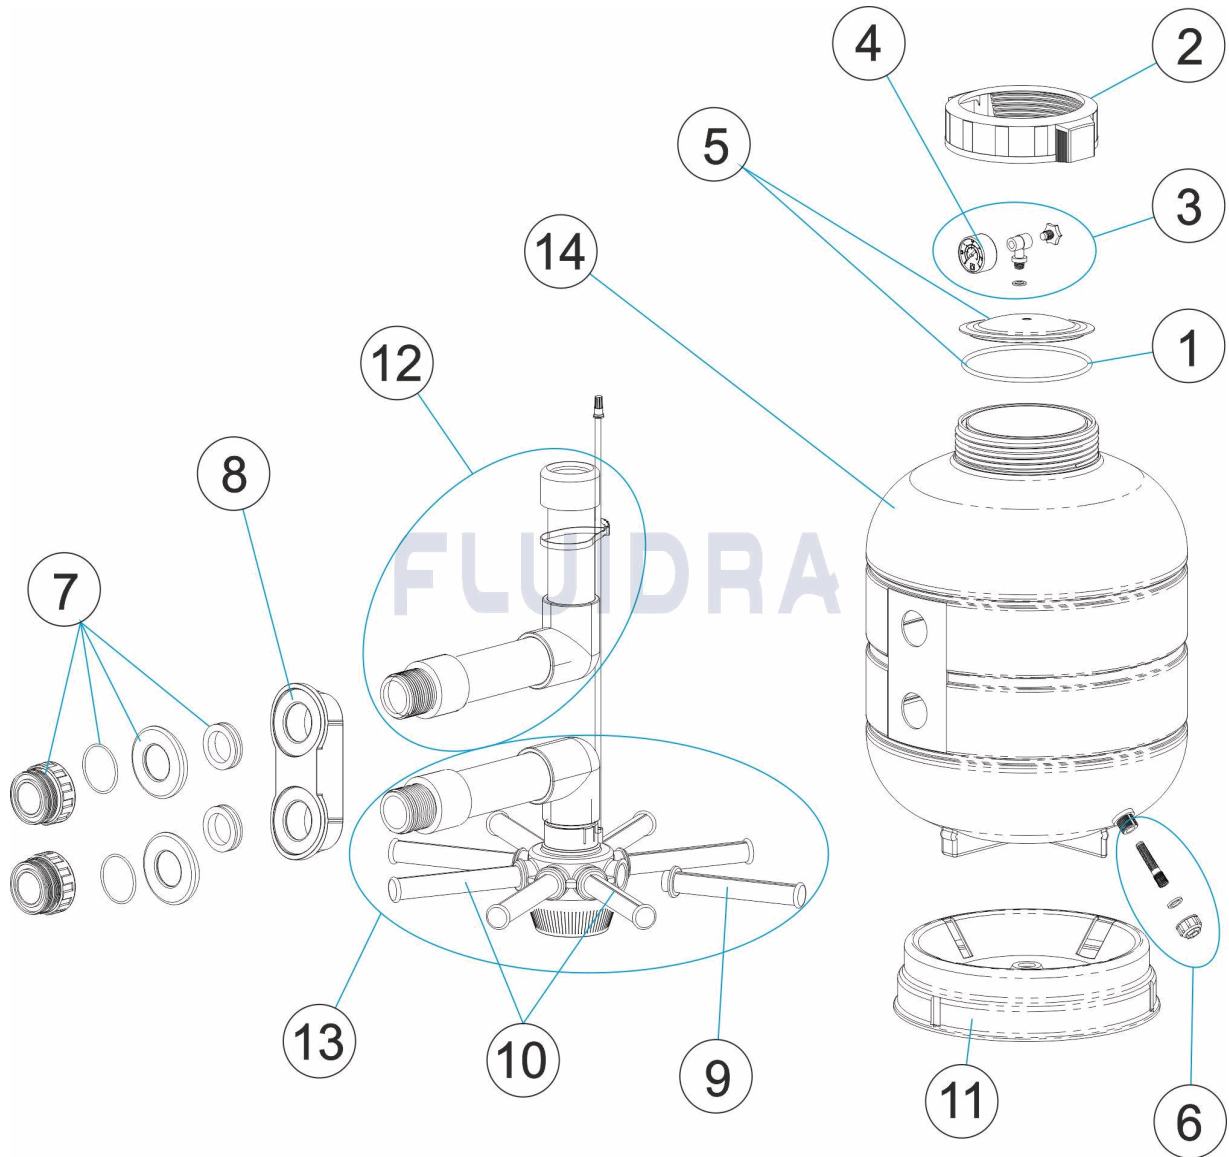

CODE 25296, 25297, 25298, 27809, 28252

BESCHREIBUNG: FILTER SAND MILLENIUM AUSGANG SEITLICH D. 380-430-480-560-660

DEUTSCH

POS	CODE	BESCHREIBUNG	MENGE	POS	CODE	BESCHREIBUNG	MENGE
1	4405010527	GUMMIDICHTUNGEN 3 HP - 5,5 HP		11	* 4404300108	FILTERFUSS D. 480/560	
2	4404180102	MUTTER ABDECKUNG		12	* 4404010257	SET WASSERVERTEILER D. 380	
3	4404220101	MANOMETER KOMPLETT		12	* 4404010258	SET WASSERVERTEILER D. 430	
4	4404220102	MANOMETER 1/8" 3 KG/C "		12	* 4404010259	SET WASSERVERTEILER D. 480	
5	4404180105	ABDECKUNG TRANSPARENT UND DICHTU		12	* 4404010260	SET WASSERVERTEILER D. 560	
6	4404220103	SANDENTLEERUNG		12	* 4404300122	SET WASSERVERTEILER D. 660	
7	4404220104	GEWINDESTÜCK AUSGANG MIT VERSTÄR		13	* 4404300115	SAMMELROHRSET D. 380	
8	4404220105	INNENVERSTÄRKUNG		13	* 4404010261	SAMMELROHRSET D. 430	
9	* 4404300119	FILTERSTERN-SCHLITZROHR 3/4" 110M "		13	* 4404010262	SAMMELROHRSET D. 480	
9	* 4404300120	FILTERSTERN-SCHLITZROHR 3/4" 160 M "		13	* 4404010263	SAMMELROHRSET D. 560	
9	* 4404300712	FILTERSTERN-SCHLITZROHR 3/4" 225M "		13	* 4404010092	SAMMELROHRSET D. 660	
10	* 4404010073	SET FILTERSTERN-SCHLITZROHR D. 350 -		14	* 28295R0100-LR	FILTERGEHÄUSE D. 380	
10	* 4404010074	SET FILTERSTERN-SCHLITZROHR D. 450 -		14	* 28296R0100-LR	FILTERGEHÄUSE D. 430	

* SIEHE ANMERKUGSBLATT