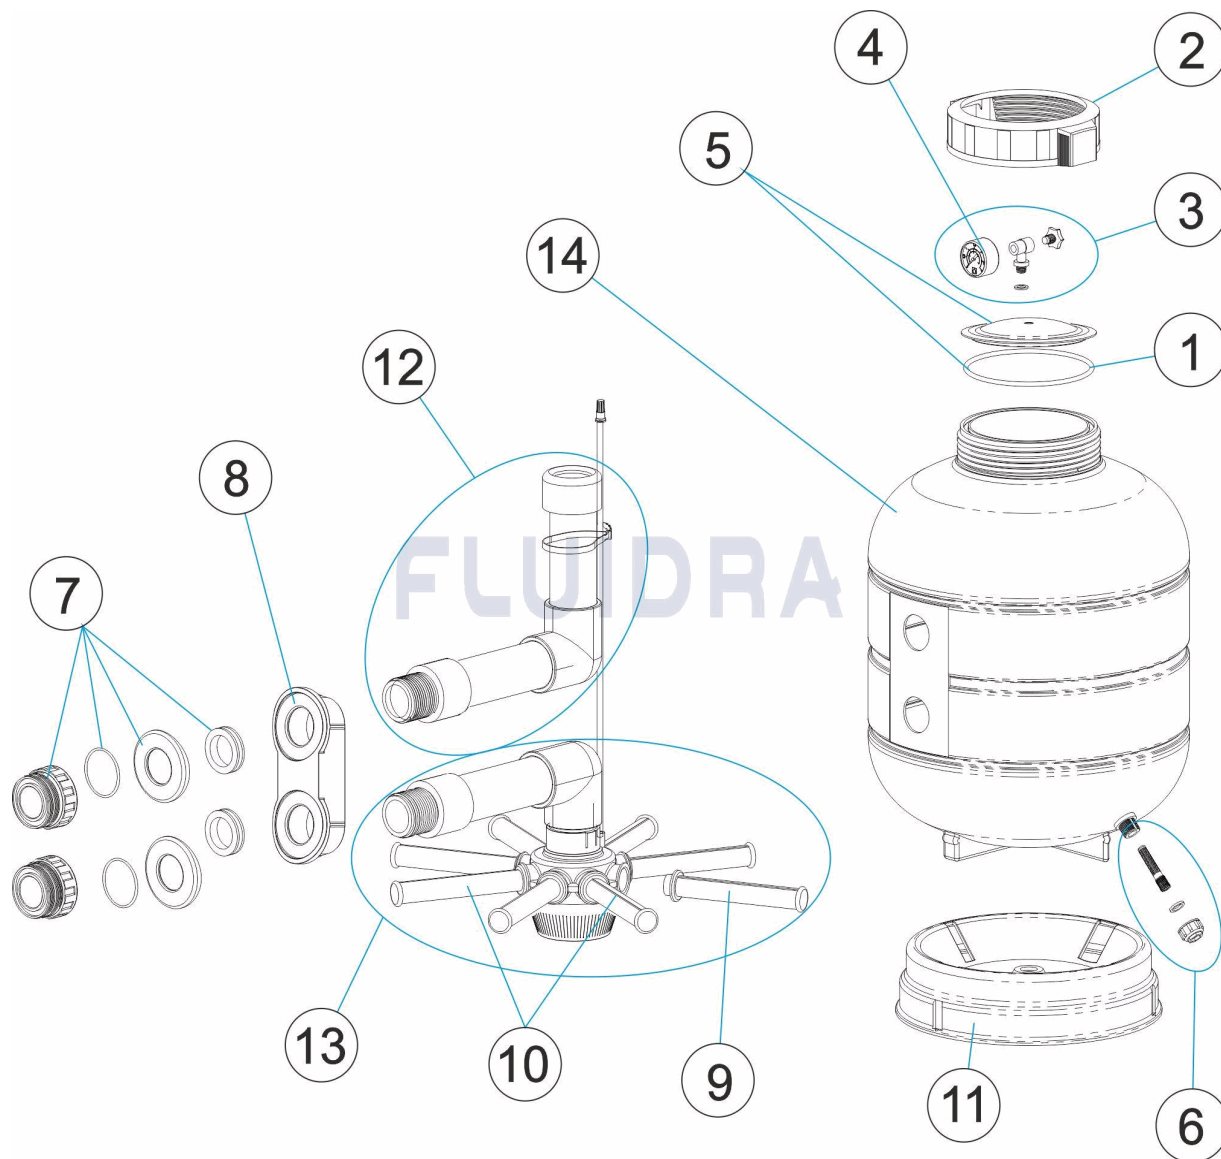

CODIGO 25296, 25297, 25298, 27809, 28252

DESCRIPCION: FILTRO ARENA MILLENIUM SALIDA LATERAL D. 380-430-480-560-660

10	* 4404010075	CJTO. BRAZOS COLECTOR D. 600	14	* 28297R0100-LR	CUERPO FILTRO D. 480
11	* 4404300107	PIE FILTRO D.380/430	14	* 28298R0100-LR	CUERPO FILTRO D. 560
14	* 28299R0100-LR	CUERPO FILTRO D. 660			

CODE 25296, 25297, 25298, 27809, 28252

DESCRIPTION: FILTRE SABLE MILLENIUM SORTIE LATÉRALE D. 380-430-480-560-660

FRANCAIS

POS	CODE	DESCRIPTION	QUANTITE	POS	CODE	DESCRIPTION	QUANTITE
1	4405010527	JOINT 3 - 5,5 HP		11	* 4404300108	SOCLE FILTRE D 480/560	
2	4404180102	ECROU DE COUVERCLE		12	* 4404010257	ENSEMBLE DIFFUSEUR D. 380	
3	4404220101	MANOMETRE COMPLET		12	* 4404010258	ENSEMBLE DIFFUSEUR D. 430	
4	4404220102	MANOMETRE 1/8" 3 KG./C "		12	* 4404010259	ENSEMBLE DIFFUSEUR D. 480	
5	4404180105	COUVERCLE TRANSPARENT + JOINT		12	* 4404010260	ENSEMBLE DIFFUSEUR D. 560	
6	4404220103	PURGE SABLE		12	* 4404300122	ENSEMBLE DIFFUSEUR D. 660	
7	4404220104	RACCORD SORTIE + RENFORT		13	* 4404300115	ENSEMBLE COLLECTEUR D. 380	
8	4404220105	RENFORT INTERIEUR		13	* 4404010261	ENSEMBLE COLLECTEUR D. 430	
9	* 4404300119	BRAS DE REPARTITEUR 3/4" 110M "		13	* 4404010262	ENSEMBLE COLLECTEUR D. 480	
9	* 4404300120	BRAS DE REPARTITEUR 3/4" 160M "		13	* 4404010263	ENSEMBLE COLLECTEUR D. 560	
9	* 4404300712	BRAS DE REPARTITEUR 3/4" 225M "		13	* 4404010092	ENSEMBLE COLLECTEUR D. 660	
10	* 4404010073	ENSEMBLE BRAS DE REPARTITEUR D. 35€		14	* 28295R0100-LR	CORPS FILTRE D. 380	
10	* 4404010074	ENSEMBLE BRAS DE REPARTITEUR D. 45€		14	* 28296R0100-LR	CORPS FILTRE D. 430	

* VOIR FICHE D'OBSERVATIONS

CODE **25296, 25297, 25298, 27809, 28252**

DESCRIPTION: **FILTRE SABLE MILLENIUM SORTIE LATÉRALE D. 380-430-480-560-660**

10	* 4404010075	ENSEMBLE BRAS DE REPARTITEUR D. 600	14	* 28297R0100-LR	CORPS FILTRE D. 480
11	* 4404300107	SOCLE FILTRE D 380/430	14	* 28298R0100-LR	CORPS FILTRE D. 560
14	* 28299R0100-LR	CORPS FILTRE D. 660			