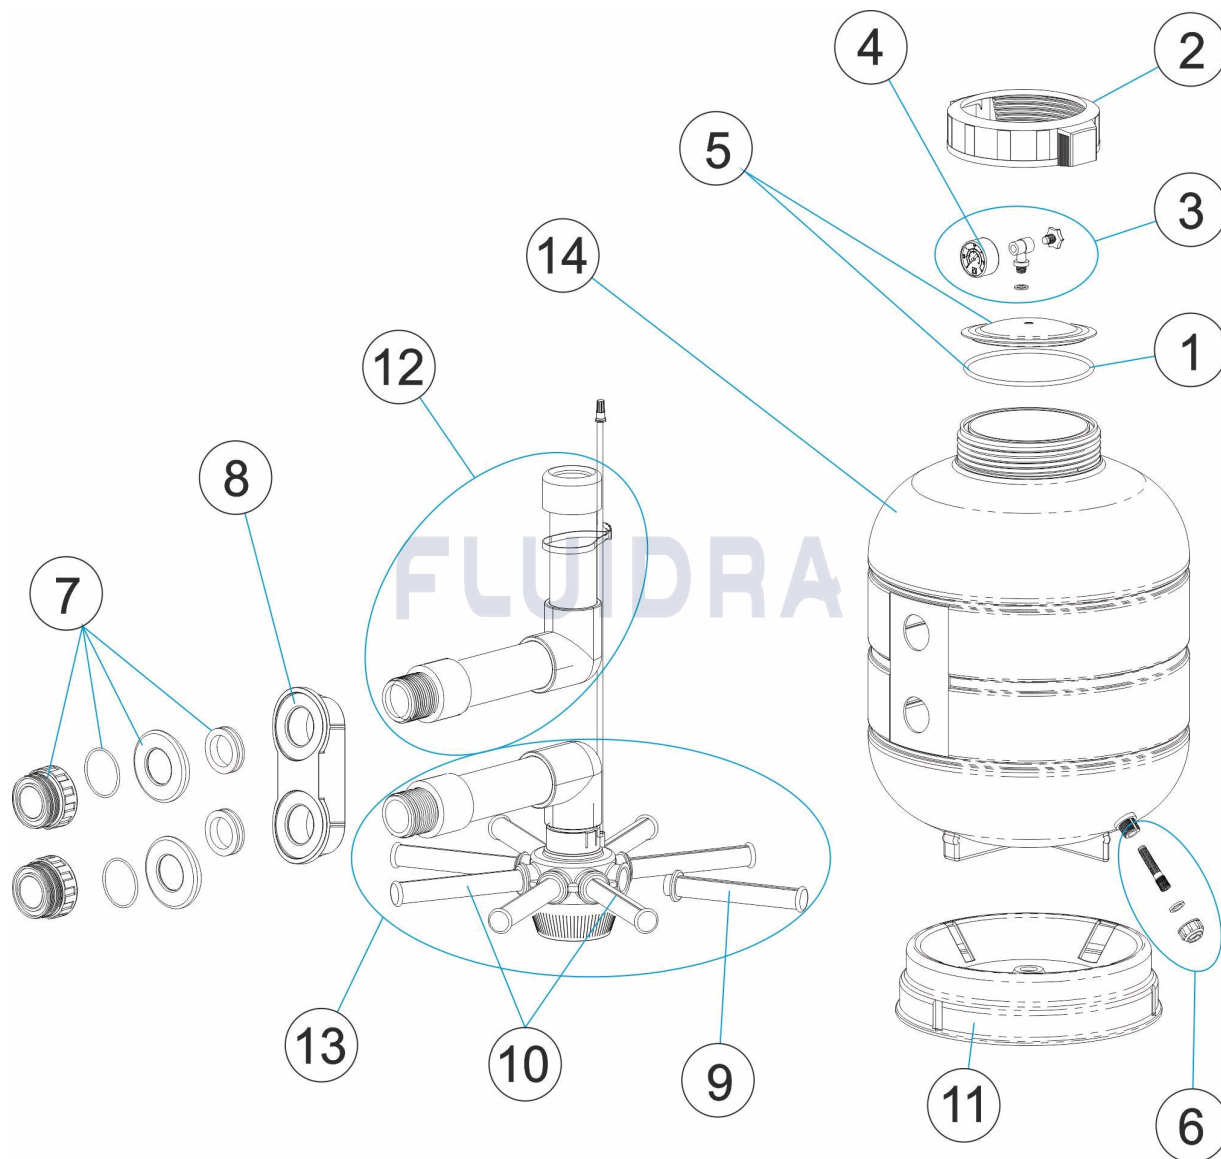

CODIGO 25296, 25297, 25298, 27809, 28252

DESCRIPCION: FILTRO ARENA MILLENIUM SALIDA LATERAL D. 380-430-480-560-660

ESPAÑOL

POS	CODIGO	DESCRIPCION	CANTIDAD	POS	CODIGO	DESCRIPCION	CANTIDAD
1	4405010527	JUNTAS GOMA DE 3 HP A 5,5 HP		11	* 4404300108	PIE FILTRO D.480/560	
2	4404180102	TUERCA TAPA		12	* 4404010257	CJTO. DIFUSOR D. 380	
3	4404220101	MANOMETRO COMPLETO		12	* 4404010258	CJTO. DIFUSOR D. 430	
4	4404220102	MANOMETRO 1/8" 3 KG/C "		12	* 4404010259	CJTO. DIFUSOR D. 480	
5	4404180105	TAPA TRANSPARENTE (PC) + JUNTA		12	* 4404010260	CJTO. DIFUSOR D. 560	
6	4404220103	PURGA ARENA		12	* 4404300122	CJTO. DIFUSOR D. 660	
7	4404220104	RACORD SALIDA + REFUERZO		13	* 4404300115	CJTO. COLECTOR D. 380	
8	4404220105	REFUERZO INTERIOR		13	* 4404010261	CJTO. COLECTOR D. 430	
9	* 4404300119	BRAZO COLECTOR ¼" 110 M "		13	* 4404010262	CJTO. COLECTOR D. 480	
9	* 4404300120	BRAZO COLECTOR ¼" 160 M "		13	* 4404010263	CJTO. COLECTOR D. 560	
9	* 4404300712	BRAZO COLECTOR ¼" 225M "		13	* 4404010092	CJTO. COLECTOR D. 660	
10	* 4404010073	CJTO. BRAZOS COLECTOR D. 350 - 400		14	* 28295R0100-LR	CUERPO FILTRO D. 380	
10	* 4404010074	CJTO. BRAZOS COLECTOR D. 450 - 500		14	* 28296R0100-LR	CUERPO FILTRO D. 430	

CODIGO 25296, 25297, 25298, 27809, 28252

DESCRIPCION: FILTRO ARENA MILLENIUM SALIDA LATERAL D. 380-430-480-560-660

10	* 4404010075	CJTO. BRAZOS COLECTOR D. 600	14	* 28297R0100-LR	CUERPO FILTRO D. 480
11	* 4404300107	PIE FILTRO D.380/430	14	* 28298R0100-LR	CUERPO FILTRO D. 560
14	* 28299R0100-LR	CUERPO FILTRO D. 660			