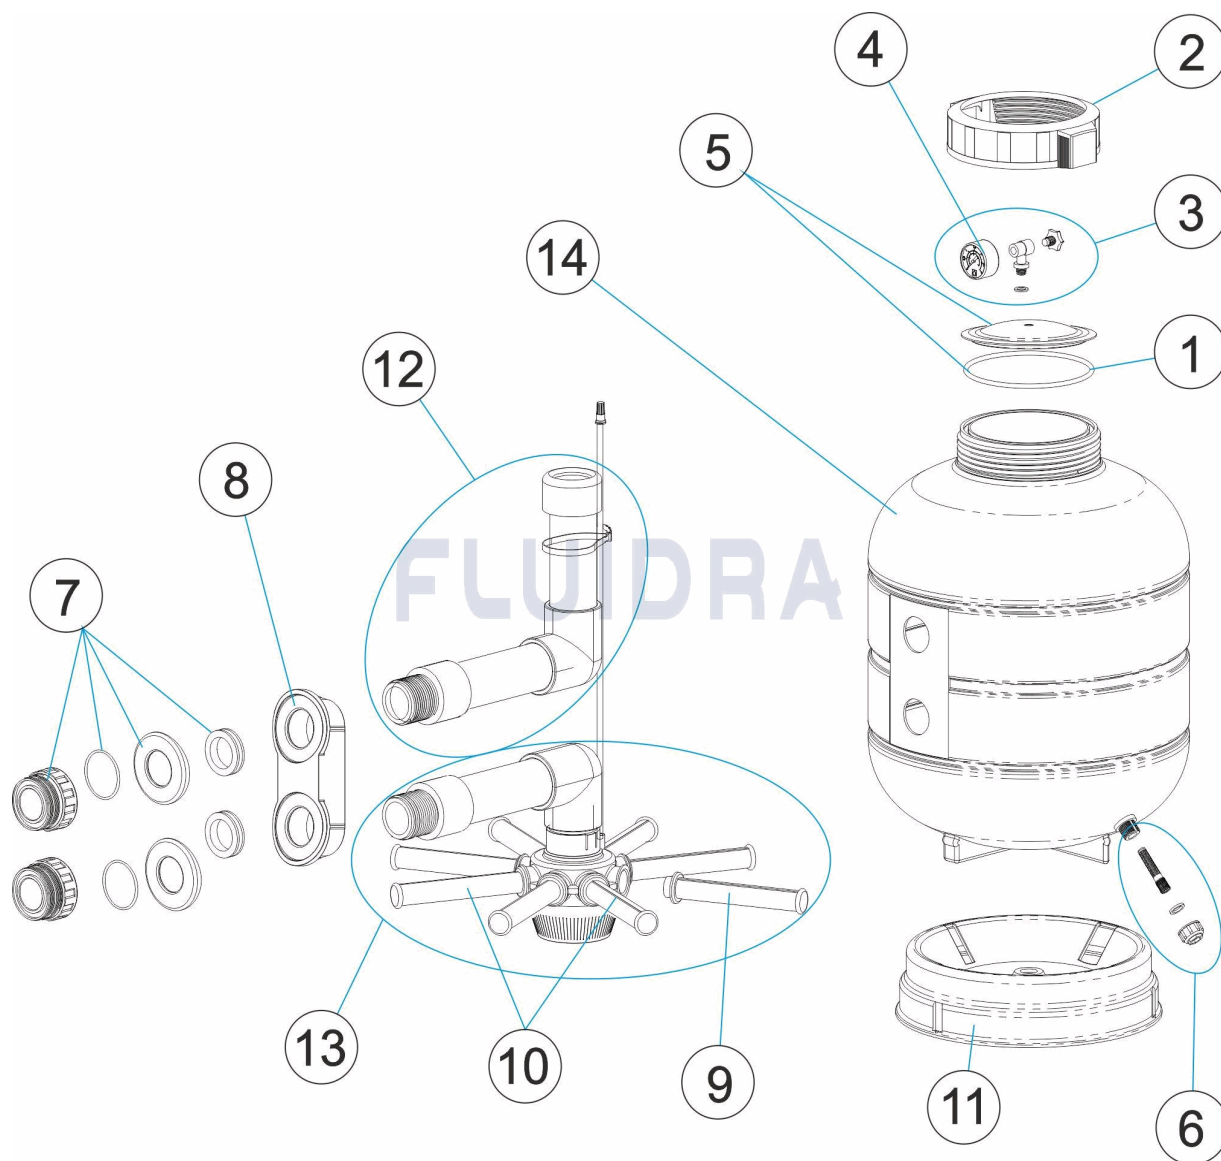

CODICE 25296, 25297, 25298, 27809, 28252

DESCRIZIONE: FILTRO SABBIA MILLENIUM USCITA LATERALE D. 380-430-480-560-660

ITALIANO

POS	CODICE	DESCRIZIONE	QUANTITA'	POS	CODICE	DESCRIZIONE	QUANTITA'
1	4405010527	GUARNIZIONI 3 - 5,5 HP		11	* 4404300108	BASE FILTRO D 480/560	
2	4404180102	GHIERA COPERCHIO		12	* 4404010257	RACCORDO DIFFUSORE D. 380	
3	4404220101	MANOMETRO COMPLETO		12	* 4404010258	RACCORDO DIFFUSORE D. 430	
4	4404220102	MANOMETRO 1/8" 3 KG./C "		12	* 4404010259	RACCORDO DIFFUSORE D. 480	
5	4404180105	COPERCHIO TRASPARENTE + O-RING		12	* 4404010260	RACCORDO DIFFUSORE D. 560	
6	4404220103	SCARICO SABBIA		12	* 4404300122	RACCORDO DIFFUSORE D. 660	
7	4404220104	RACCORDO USCITA + RINFORZO		13	* 4404300115	KIT COLLETTORE D. 380	
8	4404220105	RINFORZO INTERNO		13	* 4404010261	KIT COLLETTORE D. 430	
9	* 4404300119	CANDELOTTO COLLETTORE 3/4" 110M "		13	* 4404010262	KIT COLLETTORE D. 480	
9	* 4404300120	CANDELOTTO COLLETTORE 3/4" 160M "		13	* 4404010263	KIT COLLETTORE D. 560	
9	* 4404300712	CANDELOTTO COLLETTORE 3/4" 225M "		13	* 4404010092	KIT COLLETTORE D. 660	
10	* 4404010073	GRUPPO CANDELOTTO COLLETTORE D. 380		14	* 28295R0100-LR	CORPO FILTRO D. 380	
10	* 4404010074	GRUPPO CANDELOTTO COLLETTORE D. 430		14	* 28296R0100-LR	CORPO FILTRO D. 430