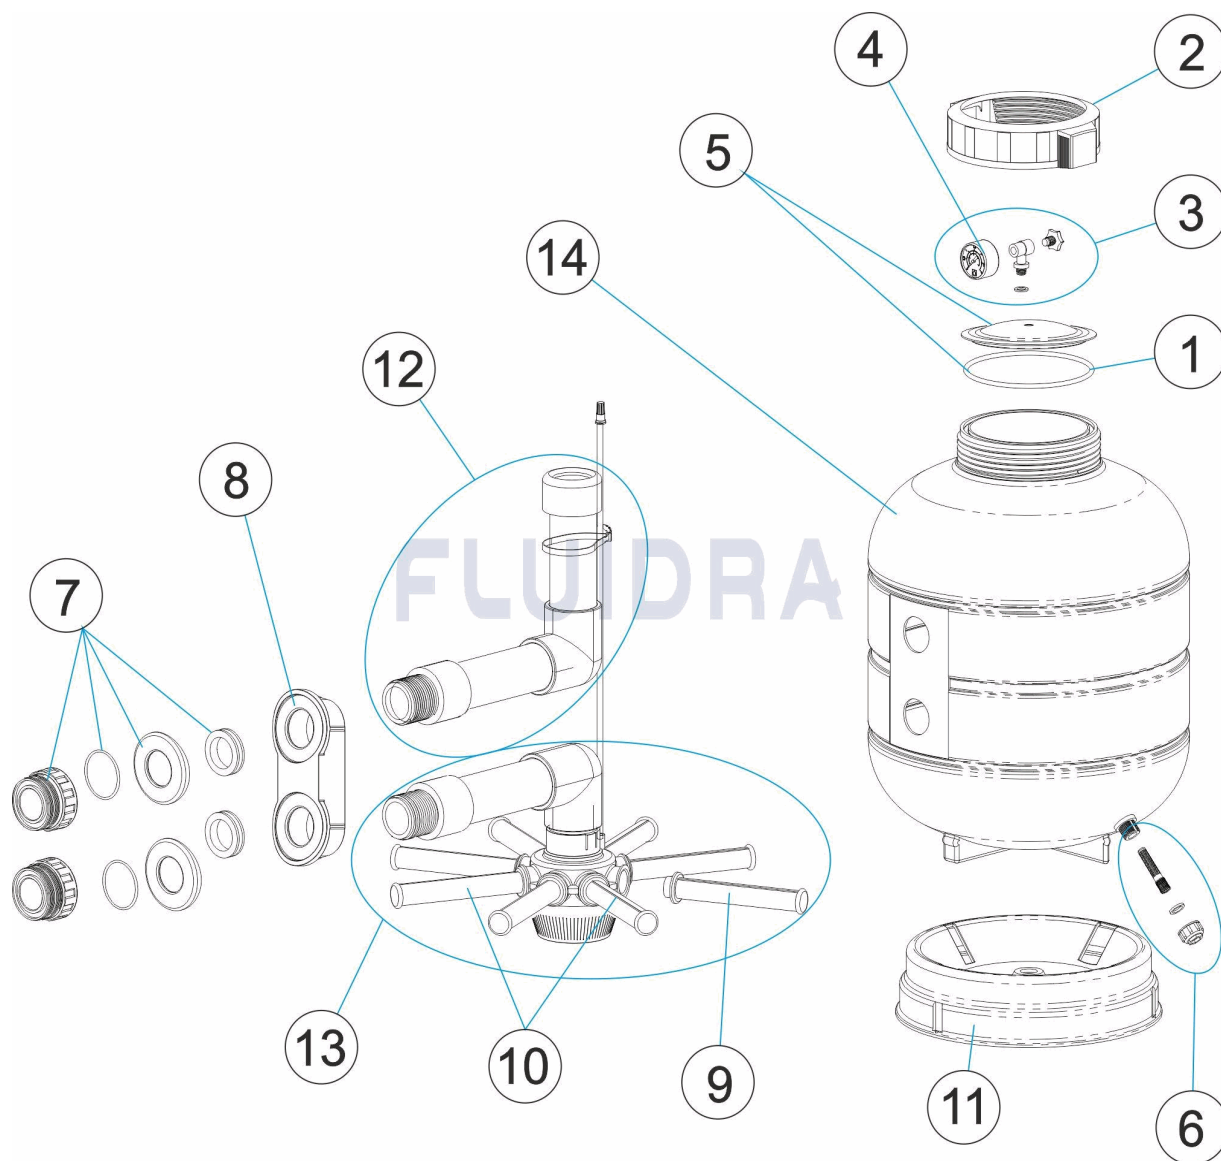

CODIGO **25296, 25297, 25298, 27809, 28252**

DESCRICÃO: **FILTRO ARENA MILLENIUM SAÍDA LATERAL D. 380-430-480-560-660**

PORTUGUES

POS	CODIGO	DESCRICÃO	JANTIDADE	POS	CODIGO	DESCRICÃO	JANTIDADE
1	4405010527	JUNTAS BORRACHA 3 - 5,5 HP		11	* 4404300108	PÉ FILTRO D 480/560	
2	4404180102	PORCA TAMPA		12	* 4404010257	CJTO. DIFUSOR D. 380	
3	4404220101	MANÓMETRO COMPLETO		12	* 4404010258	CJTO. DIFUSOR D. 430	
4	4404220102	MANOMETRO 1/8" 3 KG./C "		12	* 4404010259	CJTO. DIFUSOR D. 480	
5	4404180105	TAMPA TRANSPARENTE + JUNTA		12	* 4404010260	CJTO. DIFUSOR D. 560	
6	4404220103	PURGA AREIA		12	* 4404300122	CJTO. DIFUSOR D. 660	
7	4404220104	ACOPLADOR SAÍDA + REFORÇO		13	* 4404300115	CJTO. COLECTOR D. 380	
8	4404220105	REFORÇO INTERIOR		13	* 4404010261	CJTO. COLECTOR D. 430	
9	* 4404300119	BRAÇO COLECTOR 3/4" 110M "		13	* 4404010262	CJTO. COLECTOR D. 480	
9	* 4404300120	BRAÇO COLECTOR 3/4" 160M "		13	* 4404010263	CJTO. COLECTOR D. 560	
9	* 4404300712	BRAÇO COLECTOR 3/4" 225M "		13	* 4404010092	CJTO. COLECTOR D. 660	
10	* 4404010073	CJTO. BRAÇO COLECTOR D. 350		14	* 28295R0100-LR	CORPO FILTRO D. 380	
10	* 4404010074	CJTO. BRAÇO COLECTOR D. 450 - 500		14	* 28296R0100-LR	CORPO FILTRO D. 430	

* VEJA A FICHA DE OBSERVAÇÕES