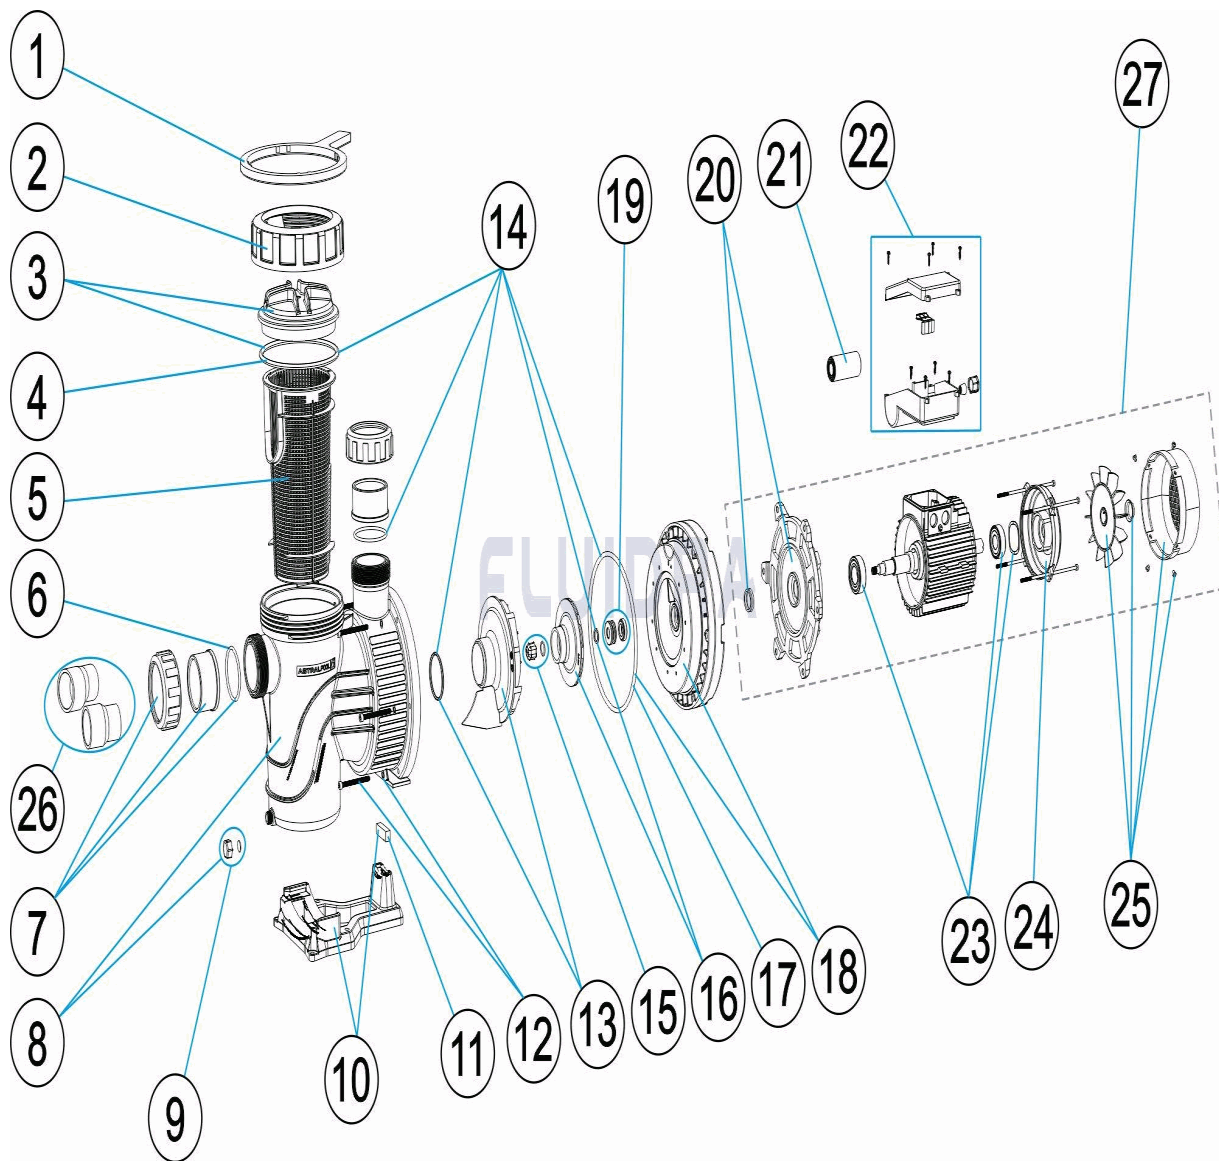

CODE 73676, 73678, 73680, 73681, 73682, 73683, 73684, 73685, 73686, 73687

DESCRIPTION: POMPE VERDON

FRANCAIS

POS	CODE	DESCRIPTION	QUANTITE	POS	CODE	DESCRIPTION	QUANTITE
1	4404130103	CLE ECROU DE FILTRE		11	* 4405010442	SILENT-BLOCK DE 3/4 - 1 - 1,25 HP	
2	4404130101	ECROU COUVERCLE PREFILTRE		12	4405010590	VIS FIXATION CORPS	
3	4405010702	COUVERCLE PRÉFILTRE		13	* 4405010115	DIFFUSEUR <=0,75 HP	
4	4405010178	JOINT TORIQUE D 151,7X6,99		13	* 4405010116	DIFFUSEUR 1 HP - 2 HP	
5	4405010105	PANIER PRÉFILTRE		13	* 4405010117	DIFFUSEUR 2,5 - 3 HP	
6	4405010907	JOINT TORIQUE D 63X4		14	* 4405010899	JOINTS	
7	* 4405011104	RACCORDS UNION D-50 (0,5 - 1 HP)		14	* 4405010900	JOINTS	
7	* 4405011105	RACCORDS UNION D-63 (1,5 - 3 HP)		15	* 4405010134	BOUCHON BOUT AXE M8 IZQ.	
8	4405010894	CORPS POMPE		16	* 4405010901	TURBINE ½ (II) HP	
9	4405010587	BOUCHON DE PURGUE		16	* 4405010593	TURBINE ¾ (II) HP	
10	* 4405010895	SOCLE POMPE		16	* 4405010595	TURBINE 1 (II) HP	
10	* 4405010896	SOCLE POMPE		16	* 4405010596	TURBINE 1 (III) HP	
10	* 4405010897	SOCLE POMPE		16	* 4405010597	TURBINE 1,5 (II) HP	

* VOIR FICHE D'OBSERVATIONS