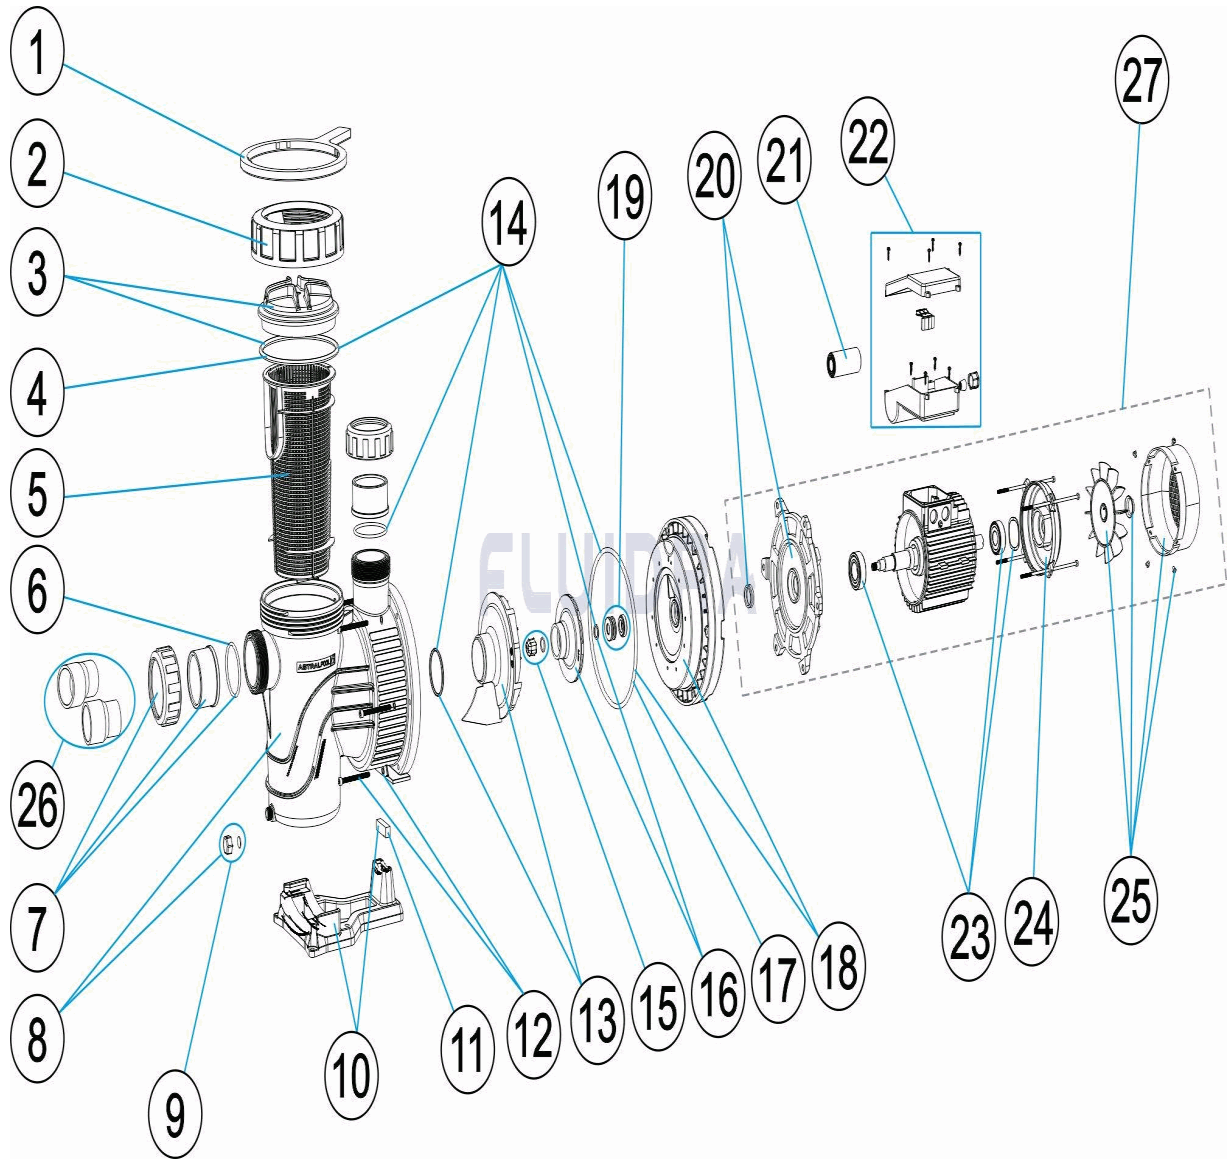

CODIGO 73676, 73678, 73680, 73681, 73682, 73683, 73684, 73685, 73686, 73687

DESCRIPCION: BOMBA VERDON

ESPAÑOL

POS	CODIGO	DESCRIPCION	CANTIDAD	POS	CODIGO	DESCRIPCION	CANTIDAD
1	4404130103	LLAVE TUERCA FILTRO		11	* 4405010442	SILENT-BLOCK 3/4 - 1 - 1,25 HP	
2	4404130101	TUERCA TAPA PREFILTRO		12	4405010590	TORNILLO FIJACION CUERPO	
3	4405010702	TAPA PREFILTRO		13	* 4405010115	DIFUSOR <=0,75 HP	
4	4405010178	JUNTA TORICA D. 151,7X6,99		13	* 4405010116	DIFUSOR 1 HP - 2 HP	
5	4405010105	CESTO PREFILTRO		13	* 4405010117	DIFUSOR 2,5 - 3 HP	
6	4405010907	JUNTA TORICA D 63X4		14	* 4405010899	JUNTAS DE GOMA	
7	* 4405011104	ACCESORIOS ENLACE D-50 (0,5 - 1HP)		14	* 4405010900	JUNTAS DE GOMA	
7	* 4405011105	ACCESORIOS ENLACE D63 (1,5-3HP)		15	* 4405010134	TAPÓN RODETE M8 IZQUIERDA	
8	4405010894	CUERPO BOMBA		16	* 4405010901	RODETE ½ (II) HP	
9	4405010587	TAPON PURGA		16	* 4405010593	RODETE ¾ (II) HP	
10	* 4405010895	PIE BOMBA		16	* 4405010595	RODETE 1 (II) HP	
10	* 4405010896	PIE BOMBA		16	* 4405010596	RODETE 1 (III) HP	
10	* 4405010897	PIE BOMBA		16	* 4405010597	RODETE 1,5 (II) HP	