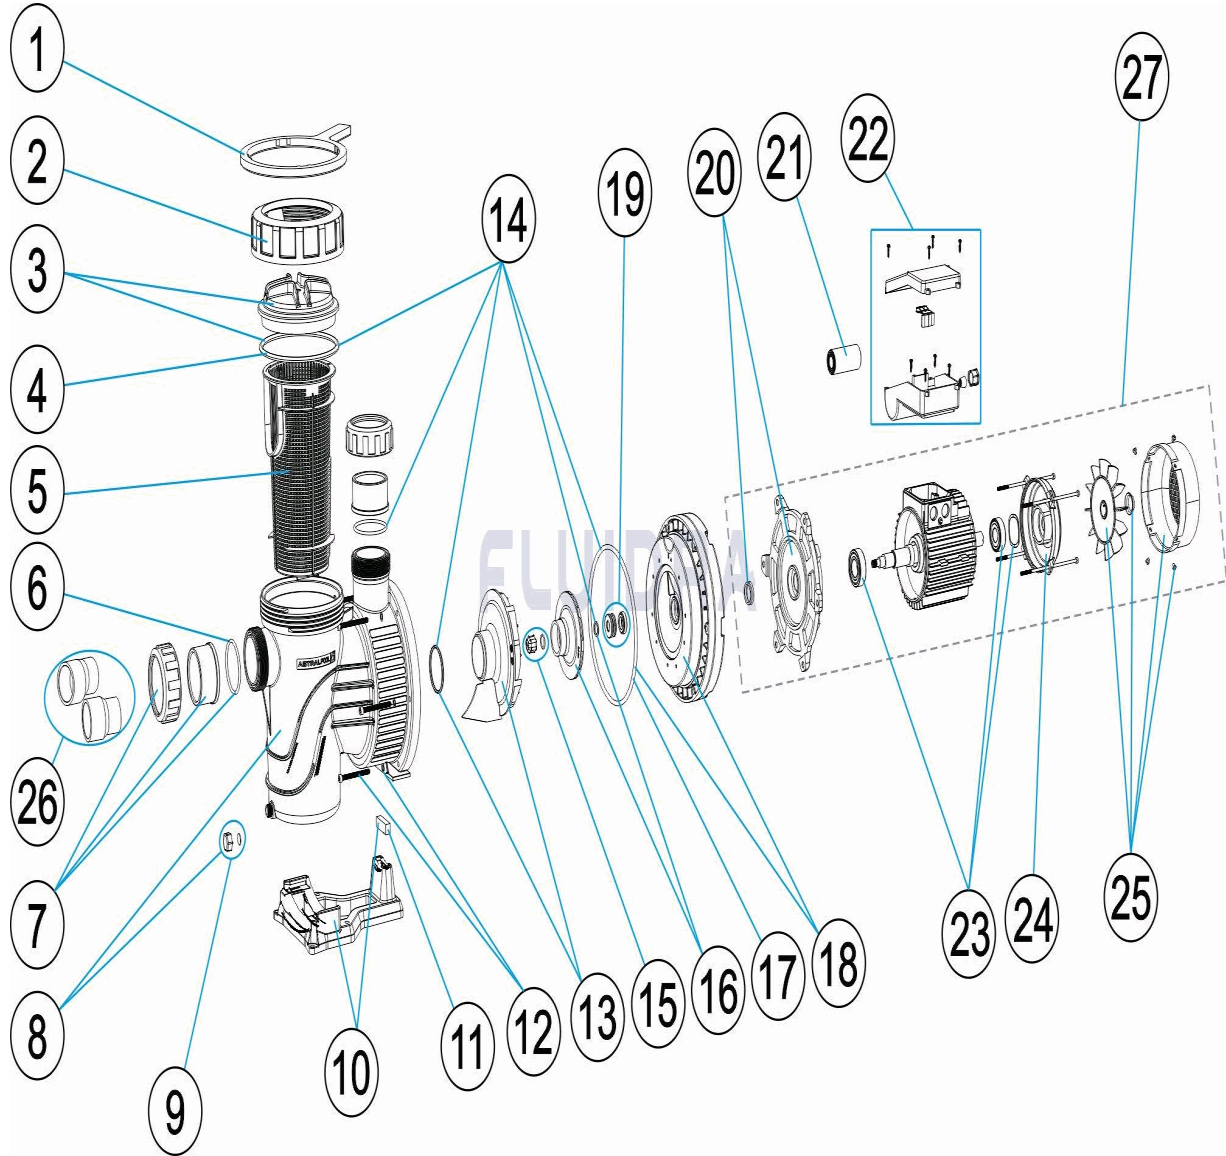

CODE 73676, 73678, 73680, 73681, 73682, 73683, 73684, 73685, 73686, 73687

DESCRIPTION: VERDON PUMP

ENGLISH

POS	CODE	DESCRIPTION	QUANTITY	POS	CODE	DESCRIPTION	QUANTITY
1	4404130103	LID SPANNER		11	* 4405010442	SILENTBLOCK 3/4 - 1 - 1,25 HP	
2	4404130101	PRE-FILTER COVER NUT		12	4405010590	BODY FIXING SCREW	
3	4405010702	PRE-FILTER COVER		13	* 4405010115	DIFFUSEUR <=0,75 HP	
4	4405010178	O' RING D 151,7X6,99		13	* 4405010116	DIFFUSOR 1 HP - 2 HP	
5	4405010105	PRE-FILTER BASKET		13	* 4405010117	DIFFUSOR 2,5 - 3 HP	
6	4405010907	O' RING D 63X4		14	* 4405010899	GASKETS	
7	* 4405011104	UNION FITTINGS D-50 (0,5 - 1 HP)		14	* 4405010900	GASKETS	
7	* 4405011105	UNION FITTINGS D-63 (1,5 - 3 HP)		15	* 4405010134	IMPELLER COVER M8 LEFT	
8	4405010894	PUMP HOUSING		16	* 4405010901	IMPELLER 1/2 (II) HP	
9	4405010587	DRAIN PLUG		16	* 4405010593	IMPELLER 3/4 (II) HP	
10	* 4405010895	PUMP BASE		16	* 4405010595	IMPELLER 1 (II) HP	
10	* 4405010896	PUMP BASE		16	* 4405010596	IMPELLER 1 (III) HP	
10	* 4405010897	PUMP BASE		16	* 4405010597	IMPELLER 1,5 (II) HP	

* SEE OBSERVATIONS SHEET