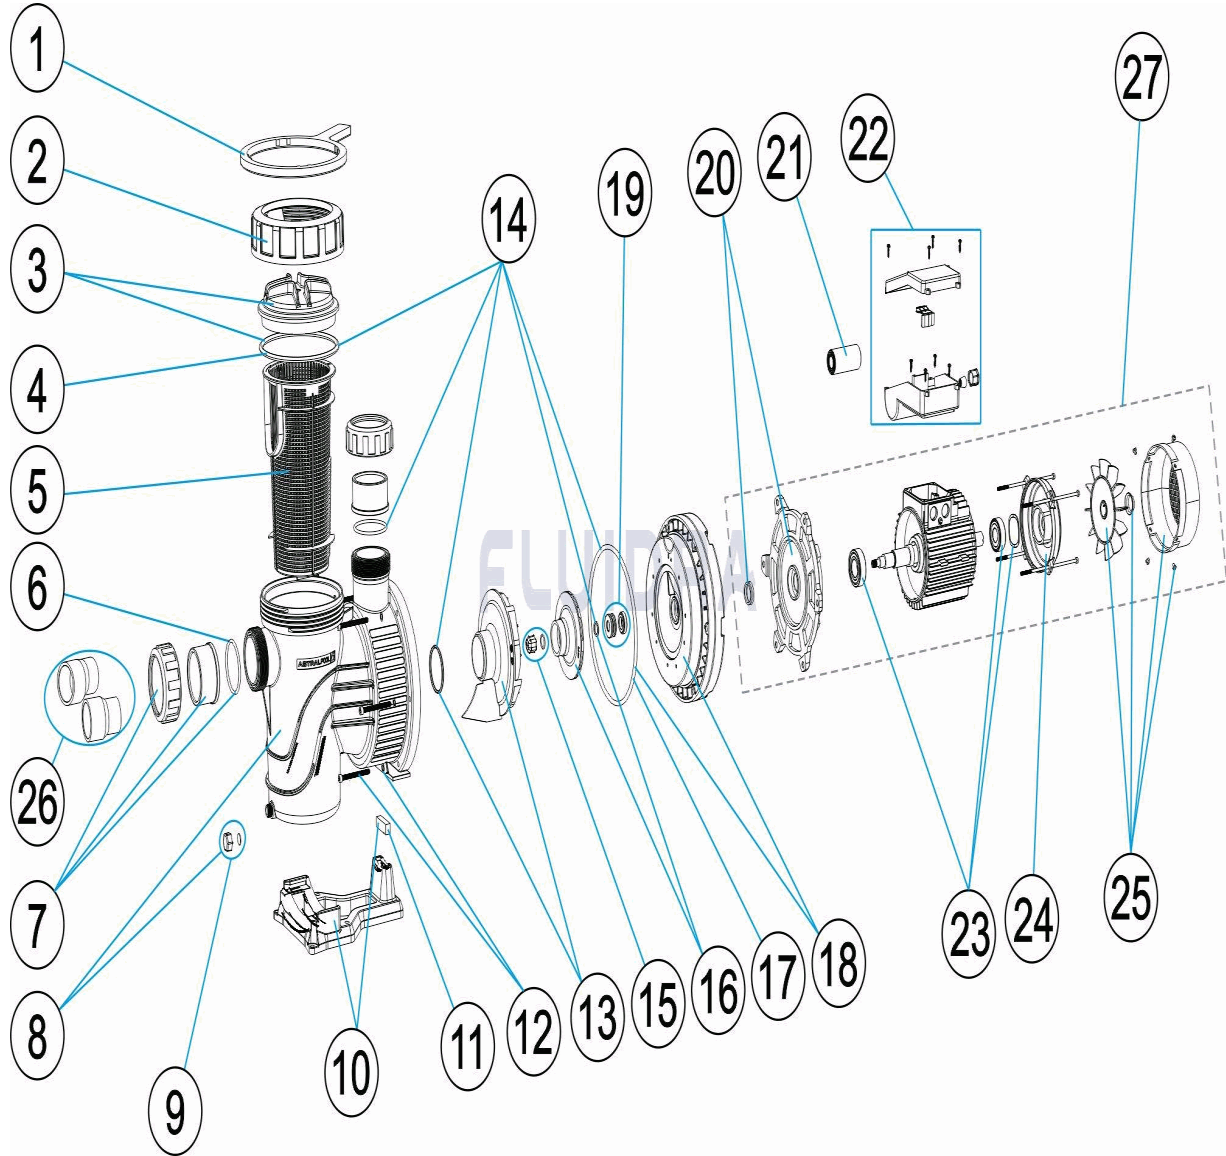

CODIGO 73676, 73678, 73680, 73681, 73682, 73683, 73684, 73685, 73686, 73687

DESCRICAÇÃO: BOMBA VERDON

PORTUGUES

POS	CODIGO	DESCRICAÇÃO	JANTIDADE	POS	CODIGO	DESCRICAÇÃO	JANTIDADE
1	4404130103	CHAVE PORCA FILTRO		11	* 4405010442	SILENT-BLOCK DE 3/4 - 1 - 1,25 HP	
2	4404130101	PORCA TAMPA PRE-FILTRO		12	4405010590	PARAFUSO M6X65 DIN 912	
3	4405010702	TAMPA PRÉ-FILTRO		13	* 4405010115	DIFUSOR <=0,75 HP	
4	4405010178	JUNTA TÓRICA D 151,7X6,99		13	* 4405010116	DIFUSOR 1 HP - 2 HP	
5	4405010105	CESTO PRÉ-FILTRO		13	* 4405010117	DIFUSOR 2,5 - 3 HP	
6	4405010907	JUNTA TÓRICA D 63X4		14	* 4405010899	JUNTAS	
7	* 4405011104	ACESSÓRIOS DE UNIÃO D-50 (0,5 - 1 HP)		14	* 4405010900	JUNTAS	
7	* 4405011105	ACESSÓRIOS DE UNIÃO D-63 (1,5 - 3 HP)		15	* 4405010134	TAMPO RODÍZIO M8 ESQ.	
8	4405010894	CORPO BOMBA		16	* 4405010901	RODÍZIO ½ (II) HP	
9	4405010587	TAMPÃO PURGA		16	* 4405010593	RODÍZIO ¾ (II) HP	
10	* 4405010895	PÉ BOMBA		16	* 4405010595	RODÍZIO 1 (II) HP	
10	* 4405010896	PÉ BOMBA		16	* 4405010596	RODÍZIO 1 (III) HP	
10	* 4405010897	PÉ BOMBA		16	* 4405010597	RODÍZIO 1,5 (II) HP	

* VEJA A FICHA DE OBSERVAÇÕES