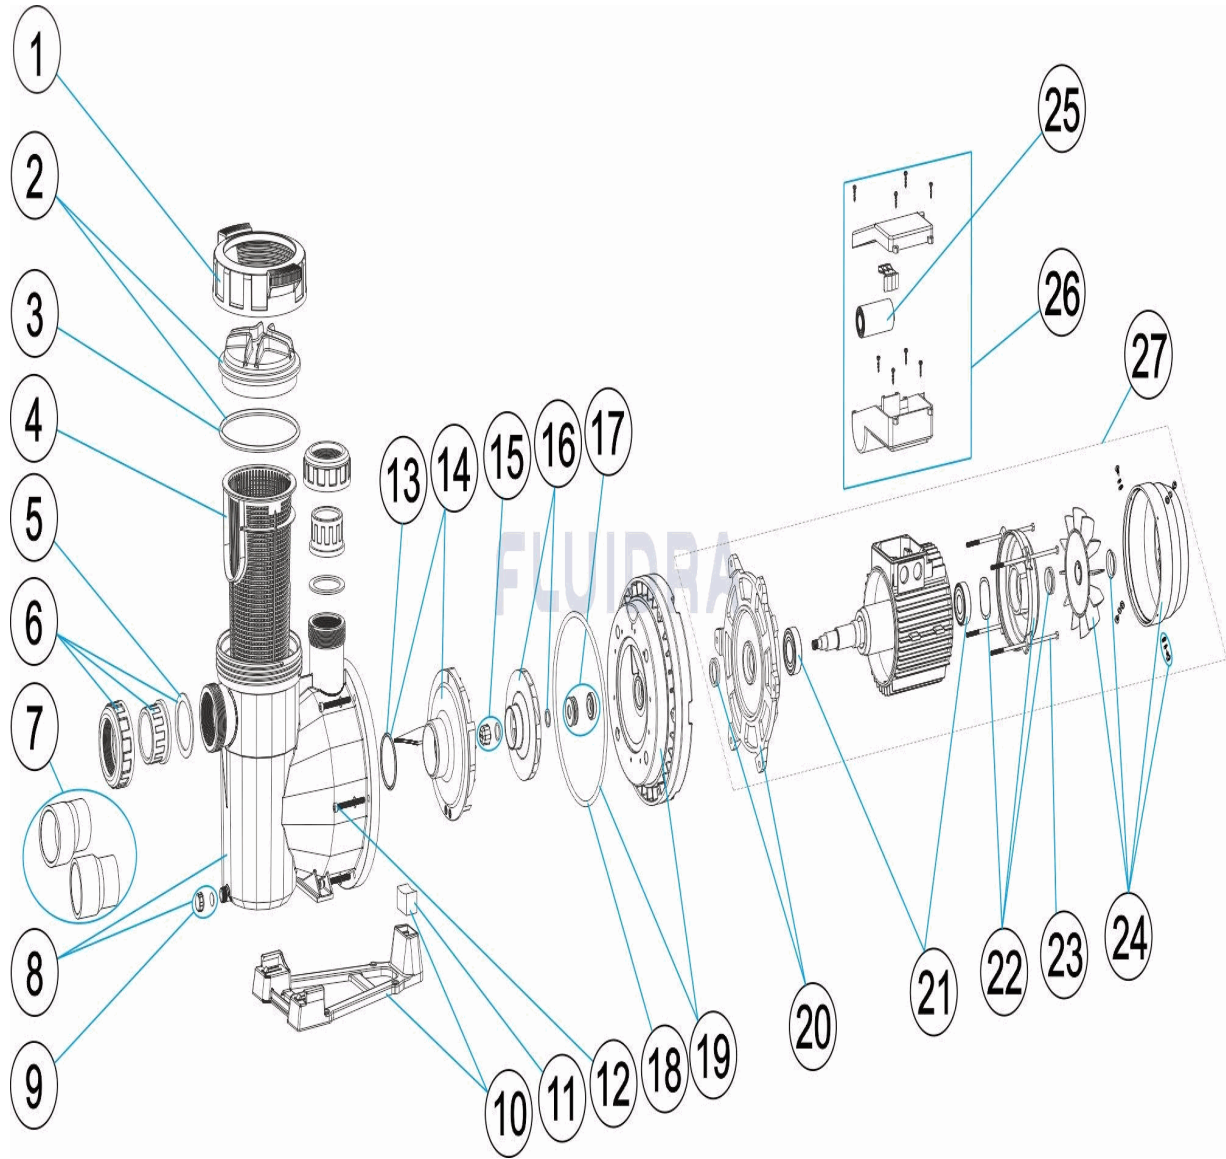

**CODIGO** 72549, 72550, 72551, 72552, 72553, 72554, 72555, 72556, 72557, 72558, 72559, 72560

**DESCRIPCION:** BOMBA NAUTILUS SILENT

**ESPAÑOL**

POS	CODIGO	DESCRIPCION	CANTIDAD	POS	CODIGO	DESCRIPCION	CANTIDAD
1	4405010585	TUERCA TAPA PREFILTRO		11	* 4405010180	UNION HIDRAULICA PIE 3 HP II	
2	4405010702	TAPA PREFILTRO		12	4405010590	TORNILLO FIJACION CUERPO	
3	4405010178	JUNTA TORICA D. 151,7X6,99		13	4405010161	JUNTA TORICA D. 56,7X3,5	
4	4405010105	CESTO PREFILTRO		14	* 4405010115	DIFUSOR <=0,75 HP	
5	4405010179	JUNTA PLANA 72X55X2,5		14	* 4405010116	DIFUSOR 1 HP - 2 HP	
6	* 4405010106	ACCESORIOS ENLACE <= 1 HP		14	* 4405010117	DIFUSOR 2,5 - 3 HP	
6	* 4405010107	ACCESORIOS ENLACE 1,5 HP - 2,5 HP		15	* 4405010134	TAPÓN RODETE M8 IZQUIERDA	
7	* 4405010717	ACCESORIOS ENLACE 3 HP		16	* 4405010591	RODETE ½ (II) HP	
8	4405010586	CUERPO BOMBA		16	* 4405010592	RODETE ½ (III) HP	
9	4405010587	TAPON PURGA		16	* 4405010593	RODETE ¾ (II) HP	
10	* 4405010588	PIE BOMBA		16	* 4405010594	RODETE ¾ (III) HP	
10	* 4405010492	PIE BOMBA		16	* 4405010595	RODETE 1 (II) HP	