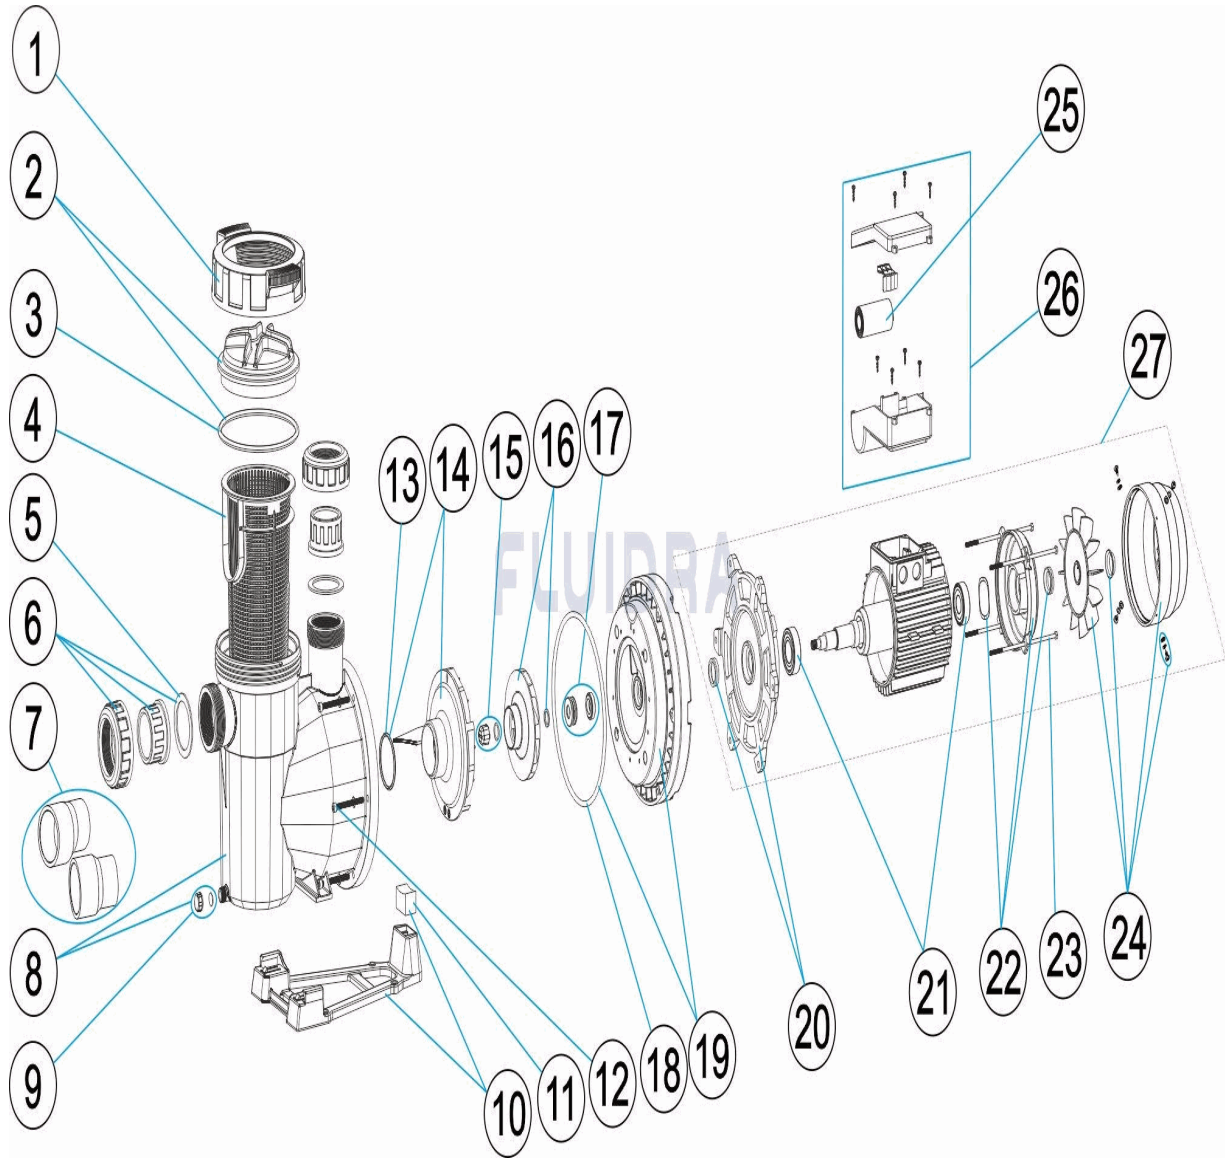

CODE **72549, 72550, 72551, 72552, 72553, 72554, 72555, 72556, 72557, 72558, 72559, 72560**

BESCHREIBUNG: **PUMPE NAUTILUS SILENT**

DEUTSCH

POS	CODE	BESCHREIBUNG	MENGE	POS	CODE	BESCHREIBUNG	MENGE
1	4405010585	MUTTER VORFILTERDECKEL		11	* 4405010180	VERBINDUNG HYDRAULIK-FUSS 3 HP II	
2	4405010702	VORFILTERDECKEL		12	4405010590	FIXIERSCHRAUBE GEHÄUSE	
3	4405010178	O-RING D. 151,7 X 6,99		13	4405010161	O-RING D. 56,7 X 3,5	
4	4405010105	VORFILTERKORB		14	* 4405010115	WASSERVERTEILER <=0,75 HP	
5	4405010179	FLACHDICHTUNG 72 X 55 X 2,5		14	* 4405010116	WASSERVERTEILER 1 HP - 2 HP	
6	* 4405010106	ANSCHLUSSZUBEHÖR <= 1 HP		14	* 4405010117	WASSERVERTEILER 2,5 - 3 HP	
6	* 4405010107	ANSCHLUSSZUBEHÖR 1,5 HP - 2,5 HP		15	* 4405010134	STOPFEN LAUFRAD M8 LINKS	
7	* 4405010717	ANSCHLUSSZUBEHÖR 3 HP		16	* 4405010591	LAUFRAD ½ (II) HP	
8	4405010586	PUMPENGEHÄUSE		16	* 4405010592	LAUFRAD ½ (III) HP	
9	4405010587	ABLASSSTOPFEN		16	* 4405010593	LAUFRAD ¾ (II) HP	
10	* 4405010588	PUMPENFUSS		16	* 4405010594	LAUFRAD ¾ (III) HP	
10	* 4405010492	PUMPENFUSS		16	* 4405010595	LAUFRAD 1 (II) HP