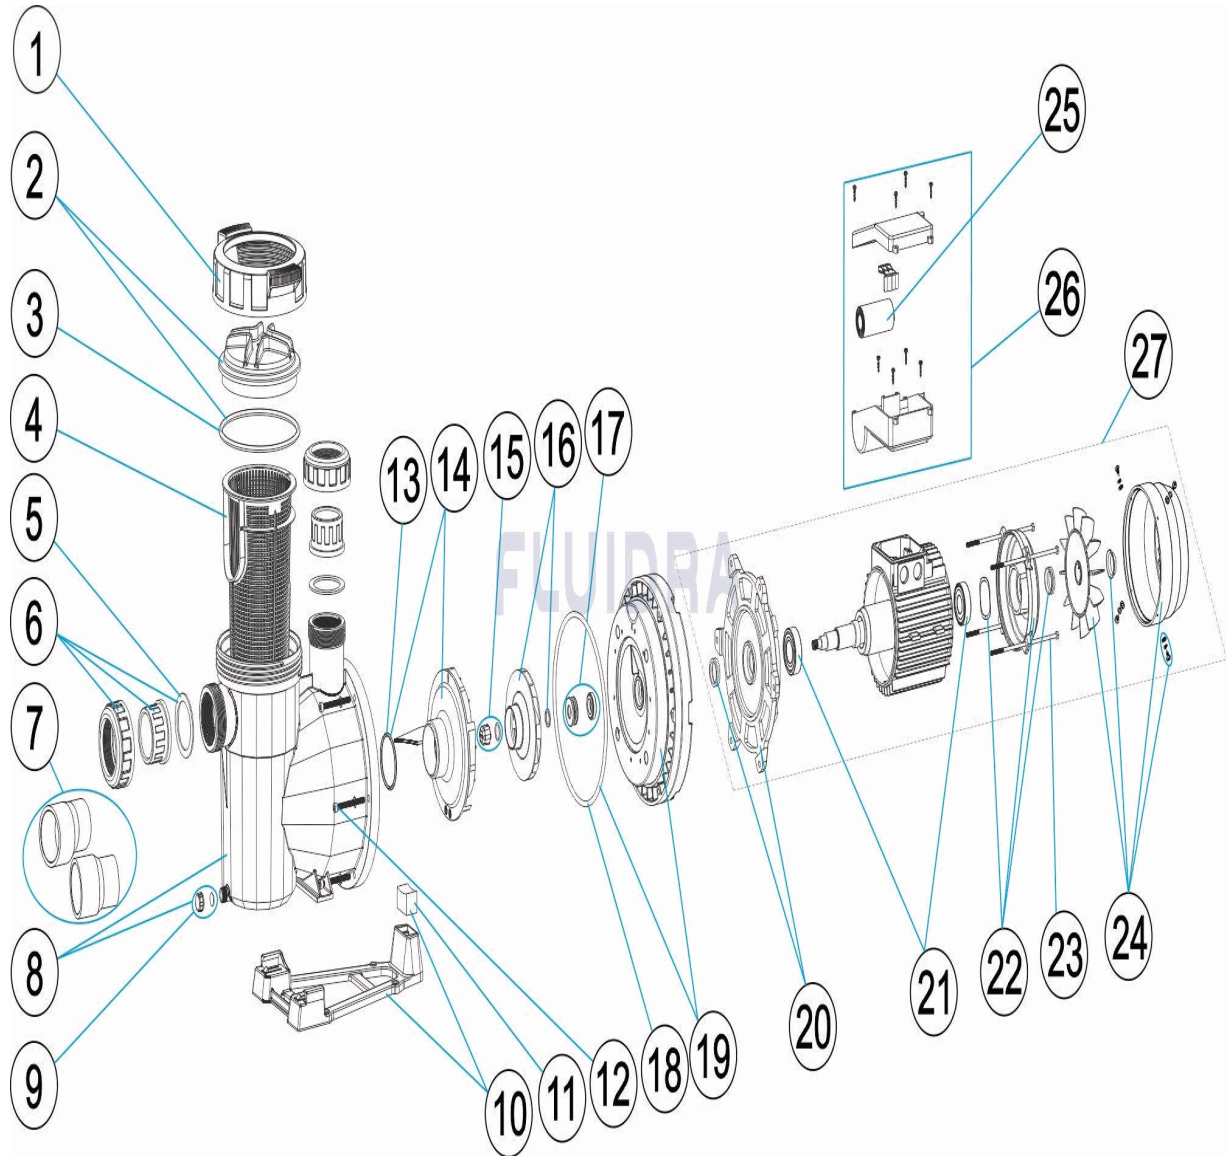

CODE **72549, 72550, 72551, 72552, 72553, 72554, 72555, 72556, 72557, 72558, 72559, 72560**

DESCRIPTION: **NAUTILUS SILENT PUMP**

ENGLISH

POS	CODE	DESCRIPTION	QUANTITY	POS	CODE	DESCRIPTION	QUANTITY
1	4405010585	PRE-FILTER COVER NUT		11	* 4405010180	PUMP BASE FITTINGS 3 HP II	
2	4405010702	PRE-FILTER COVER		12	4405010590	BODY FIXING SCREW	
3	4405010178	O' RING D 151,7X6,99		13	4405010161	O' RING D. 56,7X3,5	
4	4405010105	PRE-FILTER BASKET		14	* 4405010115	DIFFUSEUR <=0,75 HP	
5	4405010179	INLET GASKET 72X55X2,5		14	* 4405010116	DIFFUSOR 1 HP - 2 HP	
6	* 4405010106	UNION FITTINGS <= 1 HP		14	* 4405010117	DIFFUSOR 2,5 - 3 HP	
6	* 4405010107	UNION FITTINGS 1,5 HP - 2,5 HP		15	* 4405010134	IMPELLER COVER M8 LEFT	
7	* 4405010717	UNION FITTINGS 3 HP		16	* 4405010591	IMPELLER ½ (II) HP	
8	4405010586	PUMP HOUSING		16	* 4405010592	IMPELLER ½ (III) HP	
9	4405010587	DRAIN PLUG		16	* 4405010593	IMPELLER ¾ (II) HP	
10	* 4405010588	PUMP BASE		16	* 4405010594	IMPELLER ¾ (III) HP	
10	* 4405010492	PUMP BASE		16	* 4405010595	IMPELLER 1 (II) HP