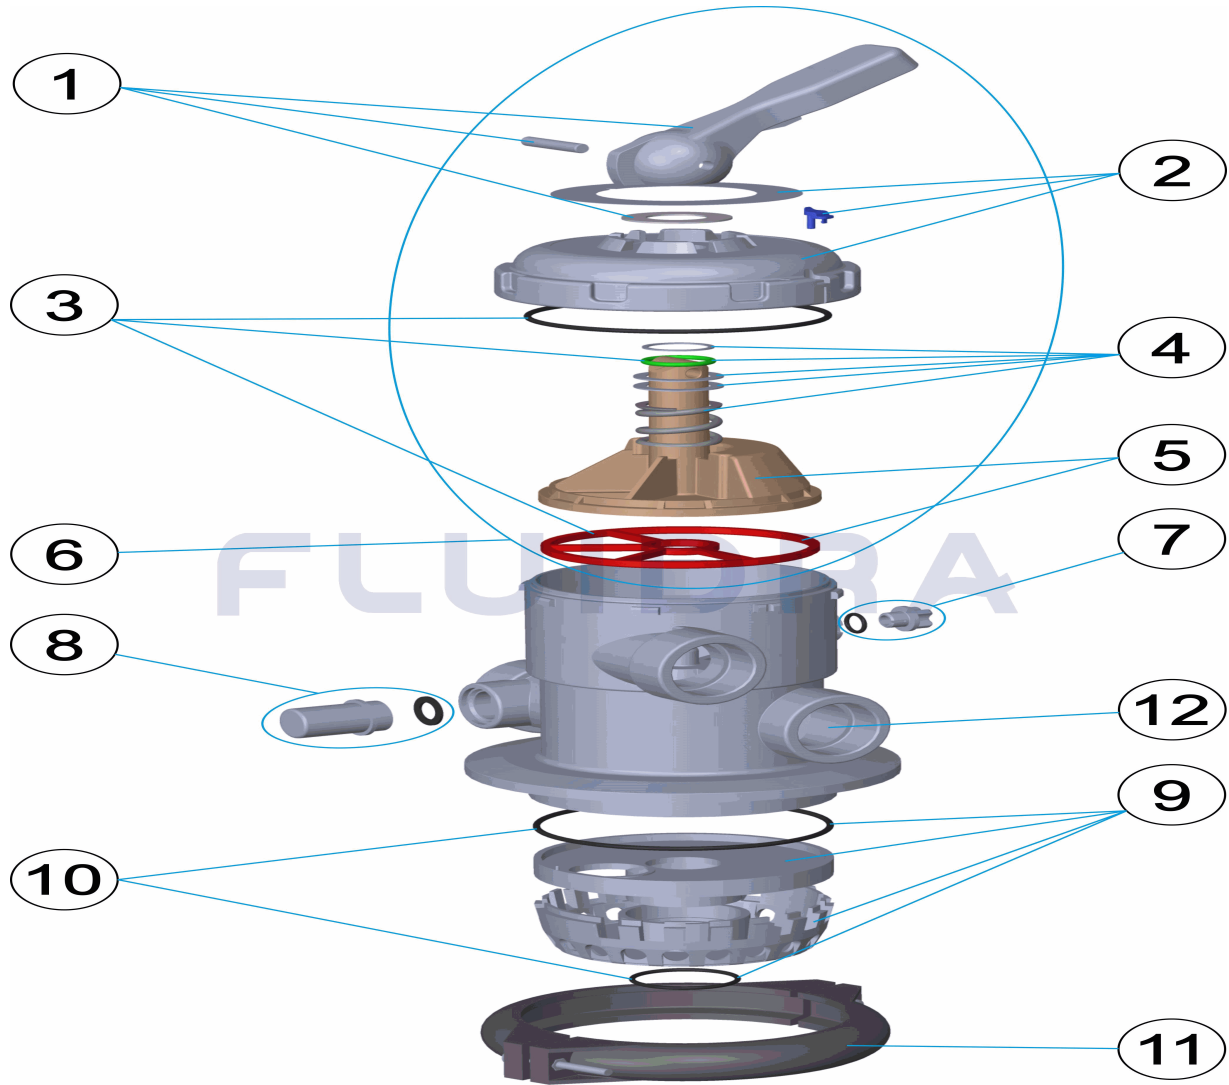

CODE **60586**

BESCHREIBUNG: **MEHRWEGVENTIL 1 1/2" TOP BAJONETT**

DEUTSCH

POS	CODE	BESCHREIBUNG	MENGE	POS	CODE	BESCHREIBUNG	MENGE
1	4404120102	GRIF F SCHWARZ 1 1/2' - 2'		7	4404121107	STOPFEN 1/4' VENTIL	
2	4404121102	ABDECKUNG ABS 6 V		8	4404120108	SCHAUGLAS UND DICHTUNG	
3	4404121105	VENTILDICHTUNGEN 1 1/2'		9	4404120072	SET WASSERVEITEILER	
4	4404121103	VENTILFEDER		10	4404120073	SET O-RINGE	
5	4404121104	VERTEILER UND DICHTUNG		11	4404120070	SET EINSATZ D.208	
6	4404121110	SET OBEN 11/2" BAJONETT SCHWAR "		12	317L-101	GEHÄUSE VENTIL 1 1/2"