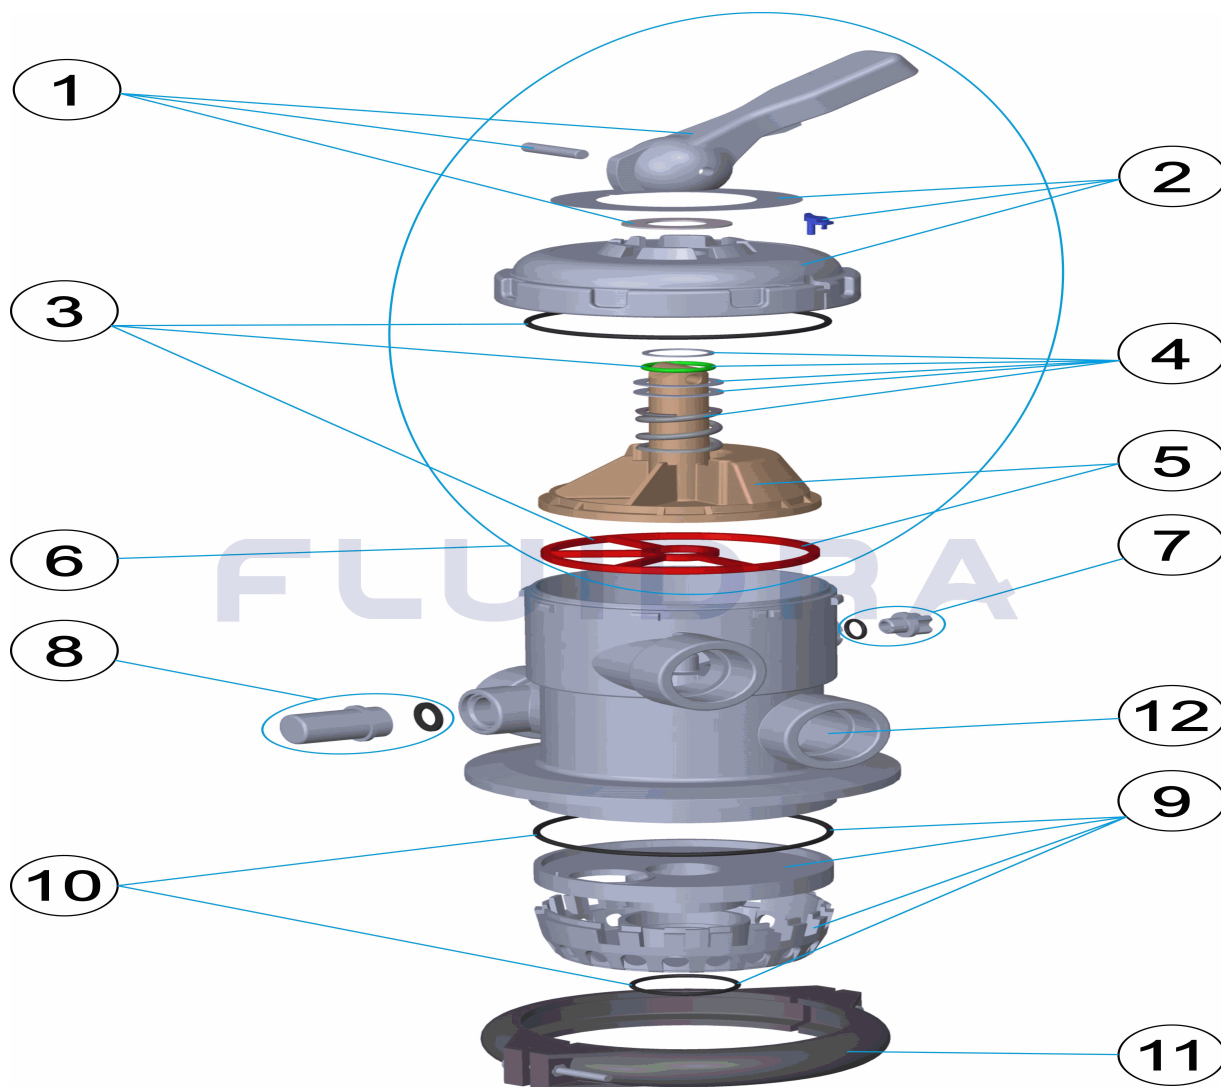

CODIGO **60586**

DESCRIPCION: VALVULA SELECTORA 1 1/2" TOP BAYONETA

**ESPAÑOL**

POS	CODIGO	DESCRIPCION	CANTIDAD	POS	CODIGO	DESCRIPCION	CANTIDAD
1	4404120102	MANETA NEGRA 1 1/2'-2'		7	4404121107	TAPON 1/4' VALVULA	
2	4404121102	TAPA ABS 6 V		8	4404120108	VISOR CON JUNTA	
3	4404121105	JUNTAS VALVULA 1 1/2'		9	4404120072	CJTO. DIFUSOR	
4	4404121103	RESORTE VALVULA		10	4404120073	CJTO. JUNTAS TÓRICAS	
5	4404121104	DISTRIBUIDOR CON JUNTA		11	4404120070	CJTO. ZUNCHO D.208	
6	4404121110	CJTO. SUPERIOR 1 1/2" BAYONETA NEGR '		12	317L-101	CUERPO VALVULA 1 1/2"	

CODE 60586

DESCRIPTION: SÉLECTEUR 1 1/2" TOP BAÏONNETTE

FRANCAIS

POS	CODE	DESCRIPTION	QUANTITE	POS	CODE	DESCRIPTION	QUANTITE
1	4404120102	POIGNEE NOIRE 1 1/2' ET 2'		7	4404121107	BOUCHON 1/4' DE VANNE	
2	4404121102	COUVERCLE ABS 6 VOIES		8	4404120108	VOYANT ET JOINT	
3	4404121105	JOINTS VANNE 1 1/2'		9	4404120072	ENSEMBLE DIFFUSEUR	
4	4404121103	RESSORT DE VANNE		10	4404120073	ENS. JOINTS TORIQUES	
5	4404121104	BOISSEAU AVEC JOINT		11	4404120070	ENS. COLLIER D.208	
6	4404121110	ENSEMBLE SUPERIEUR 1 1/2" BAYONNETT		12	317L-101	CORPS LATERAL ABS	

CODE **60586**

DESCRIPTION: **MULTIPOINT VALVE 1/2" TOP**

**ENGLISH**

POS	CODE	DESCRIPTION	QUANTITY	POS	CODE	DESCRIPTION	QUANTITY
1	4404120102	BLACK HANDLE 11/2'-2'		7	4404121107	PLUG 1/4'	
2	4404121102	TOP ABS 6 WAY		8	4404120108	VISOR WITH SEAL	
3	4404121105	GASKETS 1 1/2'		9	4404120072	DIFFUSER ASSEMBLY	
4	4404121103	SPRING		10	4404120073	GEARBOXO-RING WHOLE SET	
5	4404121104	DISTRIBUTOR WITH GASKETS		11	4404120070	SET BAND D.208	
6	4404121110	UPPER PART 1 1/2" BAYONET CLOSING BI		12	317L-101	VALVE VODY 1 1/2"	