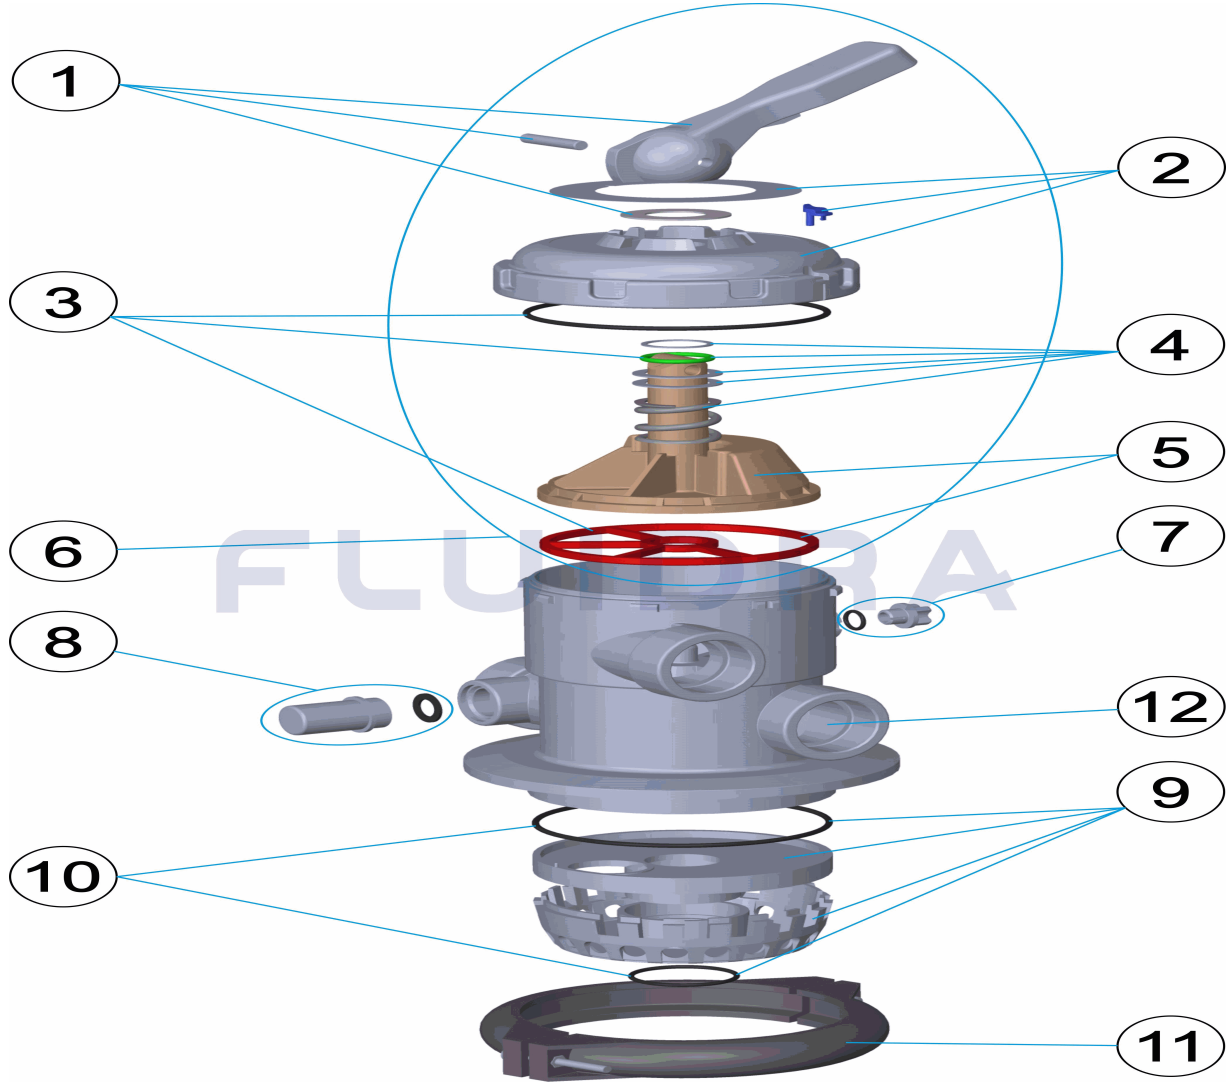

CODICE 60586

DESCRIZIONE: VALVOLA SELETRICE 1 1/2" TOP BAIONETTA

ITALIANO

POS	CODICE	DESCRIZIONE	QUANTITA'	POS	CODICE	DESCRIZIONE	QUANTITA'
1	4404120102	MANIGLIA NERA 1 1/2" - 2'		7	4404121107	COPERCHIO 1/4' VALVOLA	
2	4404121102	COPERCHIO ABS 6 V		8	4404120108	VISORE CON GUARNIZIONE	
3	4404121105	GUARNIZIONI VALVOLA 1 1/2'		9	4404120072	RACCORDO DIFFUSORE	
4	4404121103	MOLLA VALVOLA		10	4404120073	INSIEME O-RING	
5	4404121104	DISTRIBUTORE CON GUARNIZIONE		11	4404120070	GRUPPO FASCETTA D.208	
6	4404121110	KIT BAIONETTA SUPERIORE DA 1 1/2" COI		12	317L-101	CORPO VALVOLA 1 1/2"	

CODE **60586**

BESCHREIBUNG: **MEHRWEGVENTIL 1 1/2" TOP BAJONETT**

**DEUTSCH**

POS	CODE	BESCHREIBUNG	MENGE	POS	CODE	BESCHREIBUNG	MENGE
1	4404120102	GRIF F SCHWARZ 1 1/2' - 2'		7	4404121107	STOPFEN 1/4' VENTIL	
2	4404121102	ABDECKUNG ABS 6 V		8	4404120108	SCHAUGLAS UND DICHTUNG	
3	4404121105	VENTILDICHTUNGEN 1 1/2'		9	4404120072	SET WASSERVEITEILER	
4	4404121103	VENTILFEDER		10	4404120073	SET O-RINGE	
5	4404121104	VERTEILER UND DICHTUNG		11	4404120070	SET EINSATZ D.208	
6	4404121110	SET OBEN 11/2" BAJONETT SCHWAR "		12	317L-101	GEHÄUSE VENTIL 1 1/2"	

CODIGO **60586**

DESCRIÇÃO: **VÁLVULA SELECTORA 1 ½" TOP BAIONETA**

**PORTUGUES**

POS	CODIGO	DESCRIÇÃO	JANTIDADE	POS	CODIGO	DESCRIÇÃO	JANTIDADE
1	4404120102	MANIPULO PRETO 1 1/2'-2'		7	4404121107	TAMPÃO 1/4' VÁLVULA	
2	4404121102	MANIPULO		8	4404120108	VISOR COM JUNTA	
3	4404121105	JUNTAS VÁLVULA 1 1/2'		9	4404120072	CJTO. DIFUSOR	
4	4404121103	TAMPA PARAFUSOS		10	4404120073	CJTO. JUNTAS TÓRICAS	
5	4404121104	DISTRIBUIDOR COM JUNTA		11	4404120070	CONJ. ANEL D.208	
6	4404121110	CJTO. SUPERIOR 1 1/2" BAIONETA PRETO		12	317L-101	CORPO VALVULA 1 1/2"	