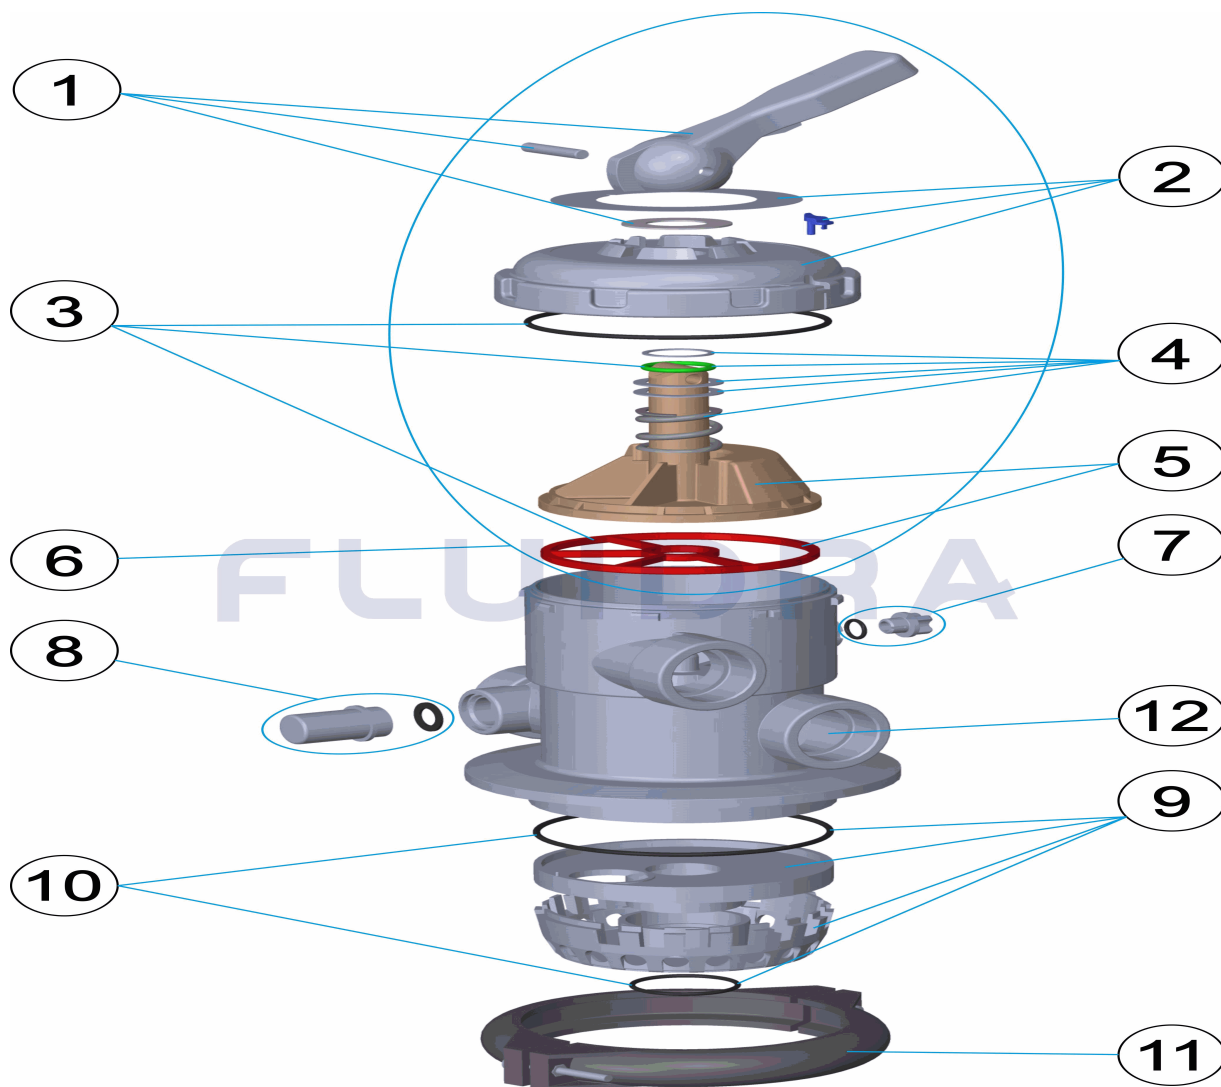

CODE **60586**

DESCRIPTION: **MULTIPOINT VALVE 1/2" TOP**

**ENGLISH**

POS	CODE	DESCRIPTION	QUANTITY	POS	CODE	DESCRIPTION	QUANTITY
1	4404120102	BLACK HANDLE 11/2'-2'		7	4404121107	PLUG 1/4'	
2	4404121102	TOP ABS 6 WAY		8	4404120108	VISOR WITH SEAL	
3	4404121105	GASKETS 1 1/2'		9	4404120072	DIFFUSER ASSEMBLY	
4	4404121103	SPRING		10	4404120073	GEARBOXO-RING WHOLE SET	
5	4404121104	DISTRIBUTOR WITH GASKETS		11	4404120070	SET BAND D.208	
6	4404121110	UPPER PART 1 1/2" BAYONET CLOSING BI		12	317L-101	VALVE VODY 1 1/2"	

CODICE 60586

DESCRIZIONE: VALVOLA SELETRICE 1 1/2" TOP BAIONETTA

ITALIANO

POS	CODICE	DESCRIZIONE	QUANTITA'	POS	CODICE	DESCRIZIONE	QUANTITA'
1	4404120102	MANIGLIA NERA 1 1/2" - 2'		7	4404121107	COPERCHIO 1/4' VALVOLA	
2	4404121102	COPERCHIO ABS 6 V		8	4404120108	VISORE CON GUARNIZIONE	
3	4404121105	GUARNIZIONI VALVOLA 1 1/2'		9	4404120072	RACCORDO DIFFUSORE	
4	4404121103	MOLLA VALVOLA		10	4404120073	INSIEME O-RING	
5	4404121104	DISTRIBUTORE CON GUARNIZIONE		11	4404120070	GRUPPO FASCETTA D.208	
6	4404121110	KIT BAIONETTA SUPERIORE DA 1 1/2" COI		12	317L-101	CORPO VALVOLA 1 1/2"	

CODIGO **60586**

DESCRIÇÃO: **VÁLVULA SELECTORA 1 ½" TOP BAIONETA**

**PORTUGUES**

POS	CODIGO	DESCRIÇÃO	JANTIDADE	POS	CODIGO	DESCRIÇÃO	JANTIDADE
1	4404120102	MANIPULO PRETO 1 1/2'-2'		7	4404121107	TAMPÃO 1/4' VÁLVULA	
2	4404121102	MANIPULO		8	4404120108	VISOR COM JUNTA	
3	4404121105	JUNTAS VÁLVULA 1 1/2'		9	4404120072	CJTO. DIFUSOR	
4	4404121103	TAMPA PARAFUSOS		10	4404120073	CJTO. JUNTAS TÓRICAS	
5	4404121104	DISTRIBUIDOR COM JUNTA		11	4404120070	CONJ. ANEL D.208	
6	4404121110	CJTO. SUPERIOR 1 1/2" BAIONETA PRETO		12	317L-101	CORPO VALVULA 1 1/2"	