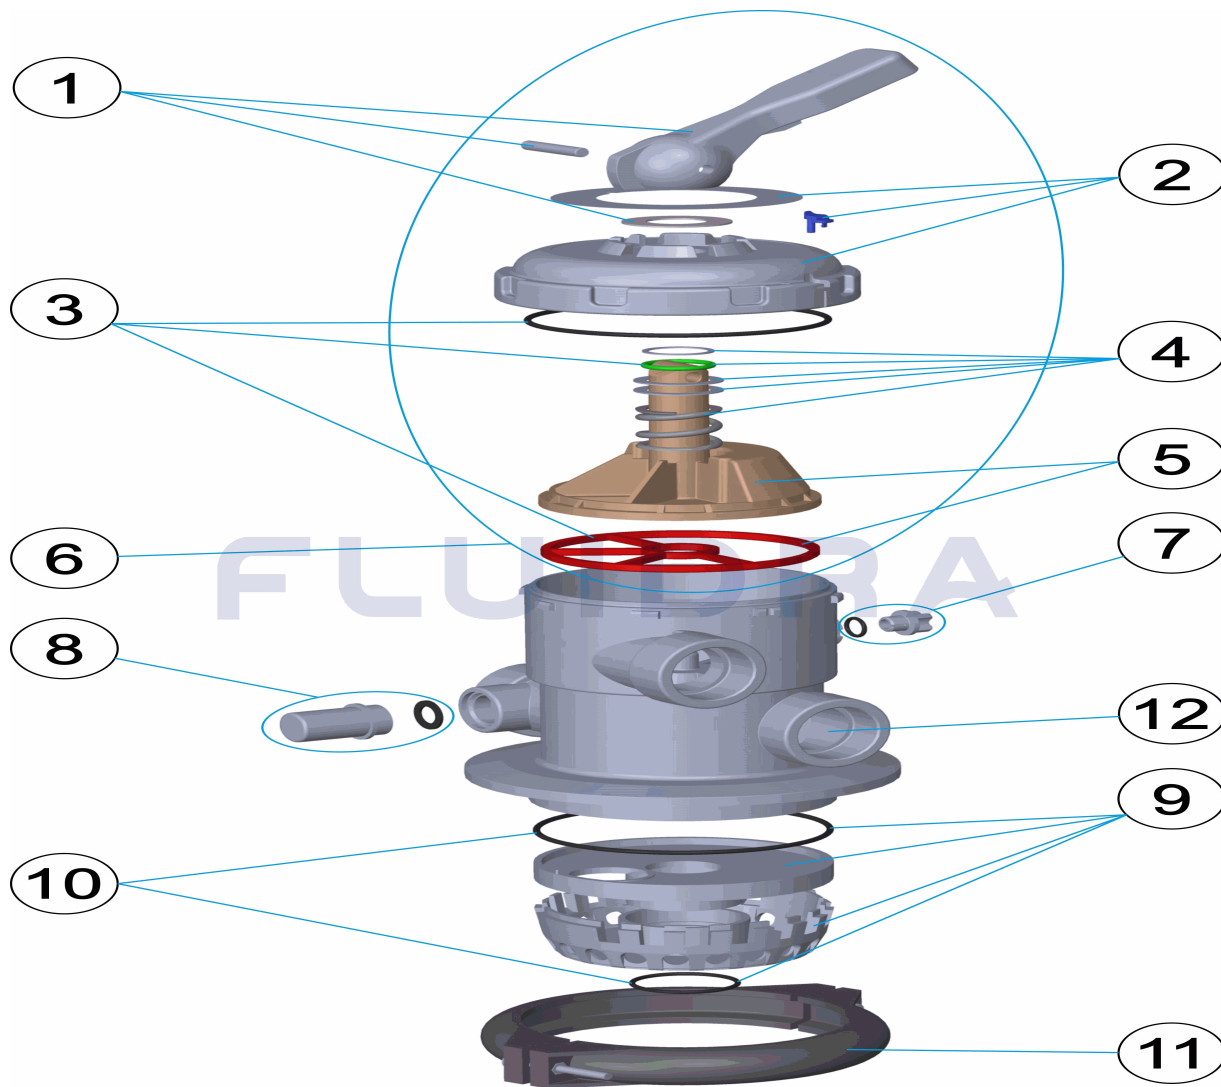

CODIGO **60586**

DESCRIPCION: VALVULA SELECTORA 1 1/2" TOP BAYONETA

**ESPAÑOL**

POS	CODIGO	DESCRIPCION	CANTIDAD	POS	CODIGO	DESCRIPCION	CANTIDAD
1	4404120102	MANETA NEGRA 1 1/2'-2'		7	4404121107	TAPON 1/4' VALVULA	
2	4404121102	TAPA ABS 6 V		8	4404120108	VISOR CON JUNTA	
3	4404121105	JUNTAS VALVULA 1 1/2'		9	4404120072	CJTO. DIFUSOR	
4	4404121103	RESORTE VALVULA		10	4404120073	CJTO. JUNTAS TÓRICAS	
5	4404121104	DISTRIBUIDOR CON JUNTA		11	4404120070	CJTO. ZUNCHO D.208	
6	4404121110	CJTO. SUPERIOR 1 1/2" BAYONETA NEGR '		12	317L-101	CUERPO VALVULA 1 1/2"	

CODE 60586

DESCRIPTION: SÉLECTEUR 1 1/2" TOP BAÏONNETTE

FRANCAIS

POS	CODE	DESCRIPTION	QUANTITE	POS	CODE	DESCRIPTION	QUANTITE
1	4404120102	POIGNEE NOIRE 1 1/2' ET 2'		7	4404121107	BOUCHON 1/4' DE VANNE	
2	4404121102	COUVERCLE ABS 6 VOIES		8	4404120108	VOYANT ET JOINT	
3	4404121105	JOINTS VANNE 1 1/2'		9	4404120072	ENSEMBLE DIFFUSEUR	
4	4404121103	RESSORT DE VANNE		10	4404120073	ENS. JOINTS TORIQUES	
5	4404121104	BOISSEAU AVEC JOINT		11	4404120070	ENS. COLLIER D.208	
6	4404121110	ENSEMBLE SUPERIEUR 1 1/2" BAYONNETT		12	317L-101	CORPS LATERAL ABS	

CODE **60586**

DESCRIPTION: **MULTIPOINT VALVE 1/2" TOP**

**ENGLISH**

POS	CODE	DESCRIPTION	QUANTITY	POS	CODE	DESCRIPTION	QUANTITY
1	4404120102	BLACK HANDLE 11/2'-2'		7	4404121107	PLUG 1/4'	
2	4404121102	TOP ABS 6 WAY		8	4404120108	VISOR WITH SEAL	
3	4404121105	GASKETS 1 1/2'		9	4404120072	DIFFUSER ASSEMBLY	
4	4404121103	SPRING		10	4404120073	GEARBOXO-RING WHOLE SET	
5	4404121104	DISTRIBUTOR WITH GASKETS		11	4404120070	SET BAND D.208	
6	4404121110	UPPER PART 1 1/2" BAYONET CLOSING BI		12	317L-101	VALVE VODY 1 1/2"	