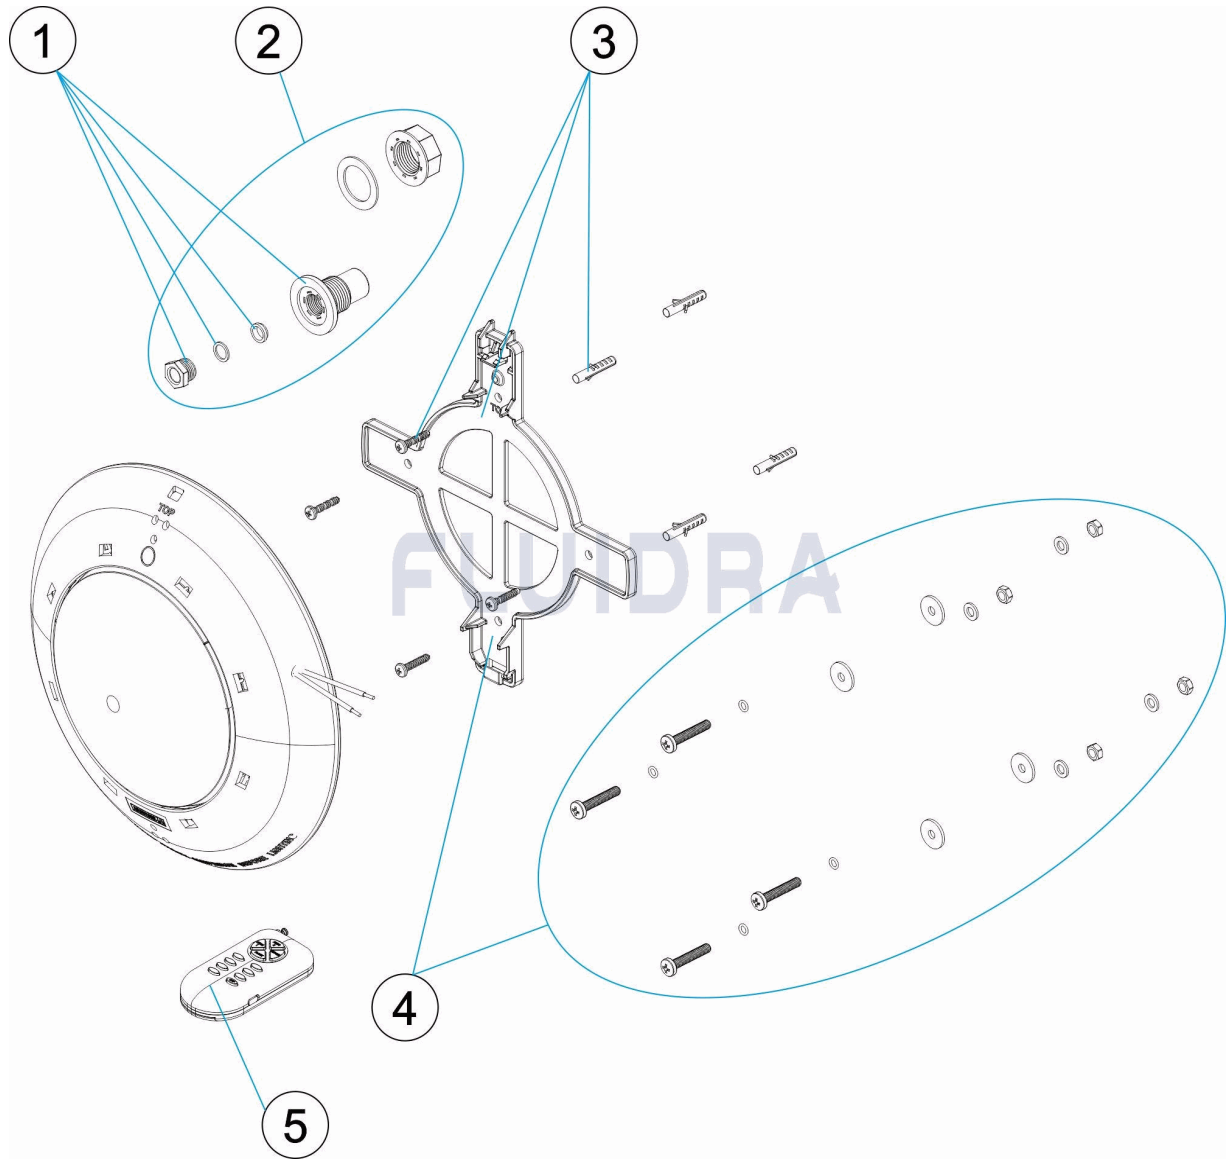

DESPIECE

REV.: 3

1228

FECHA: 08/04/2022

HOJA: 1/2

CODIGO 71743, 71744

DESCRIPCION: PROYECTOR LEDS PLANO

ESPAÑOL

POS	CODIGO	DESCRIPCION	CANTIDAD	POS	CODIGO	DESCRIPCION	CANTIDAD
1	4403011907	PASACABLES	4	4	* 4403012305	SOPORTE PROYECTOR	
2	* 4403012307	PASACABLES	5	5	* 75828	MANDO A DISTANCIA	
3	4403011906	SOPORTE PROYECTOR					