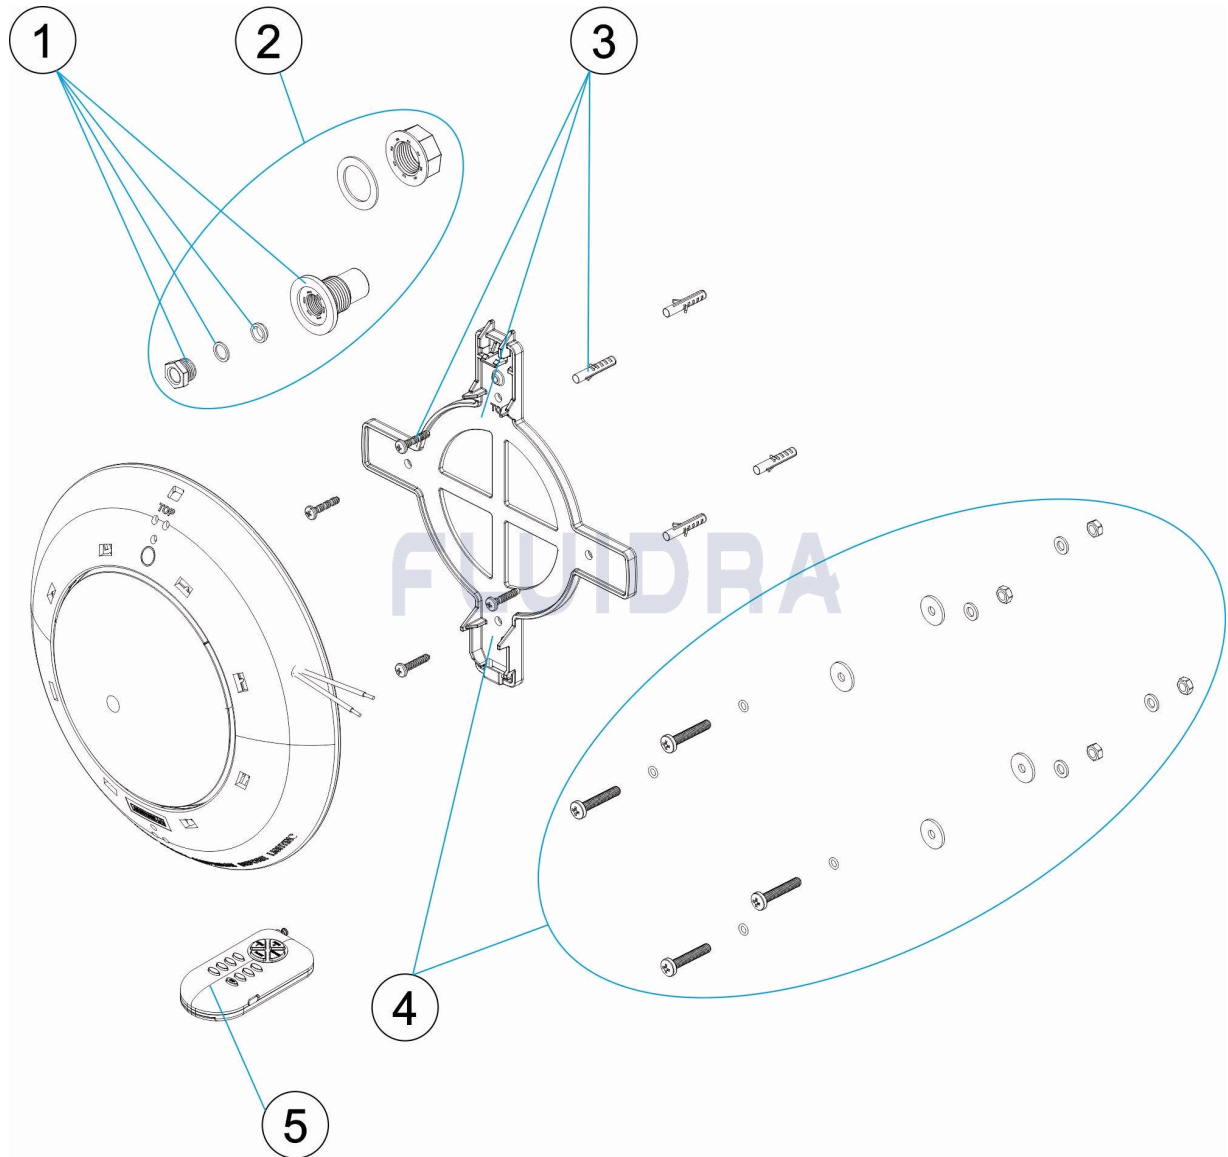

ESPLOSO

REV.: 3

1228

DATA: 08/04/2022

PAG.: 1/2

CODICE 71743, 71744

DESCRIZIONE: PROIETTORE LEDS PIANO

ITALIANO

POS	CODICE	DESCRIZIONE	QUANTITA'	POS	CODICE	DESCRIZIONE	QUANTITA'
1	4403011907	PRESSACAVO		4	* 4403012305	SUPPORTO FARO	
2	* 4403012307	PRESSACAVO		5	* 75828	REMOTE CONTROL	
3	4403011906	SUPPORTO FARO					

* SI FACCIA RIFERIMENTO AL FOGLIO DELLE OSSERVAZIONI