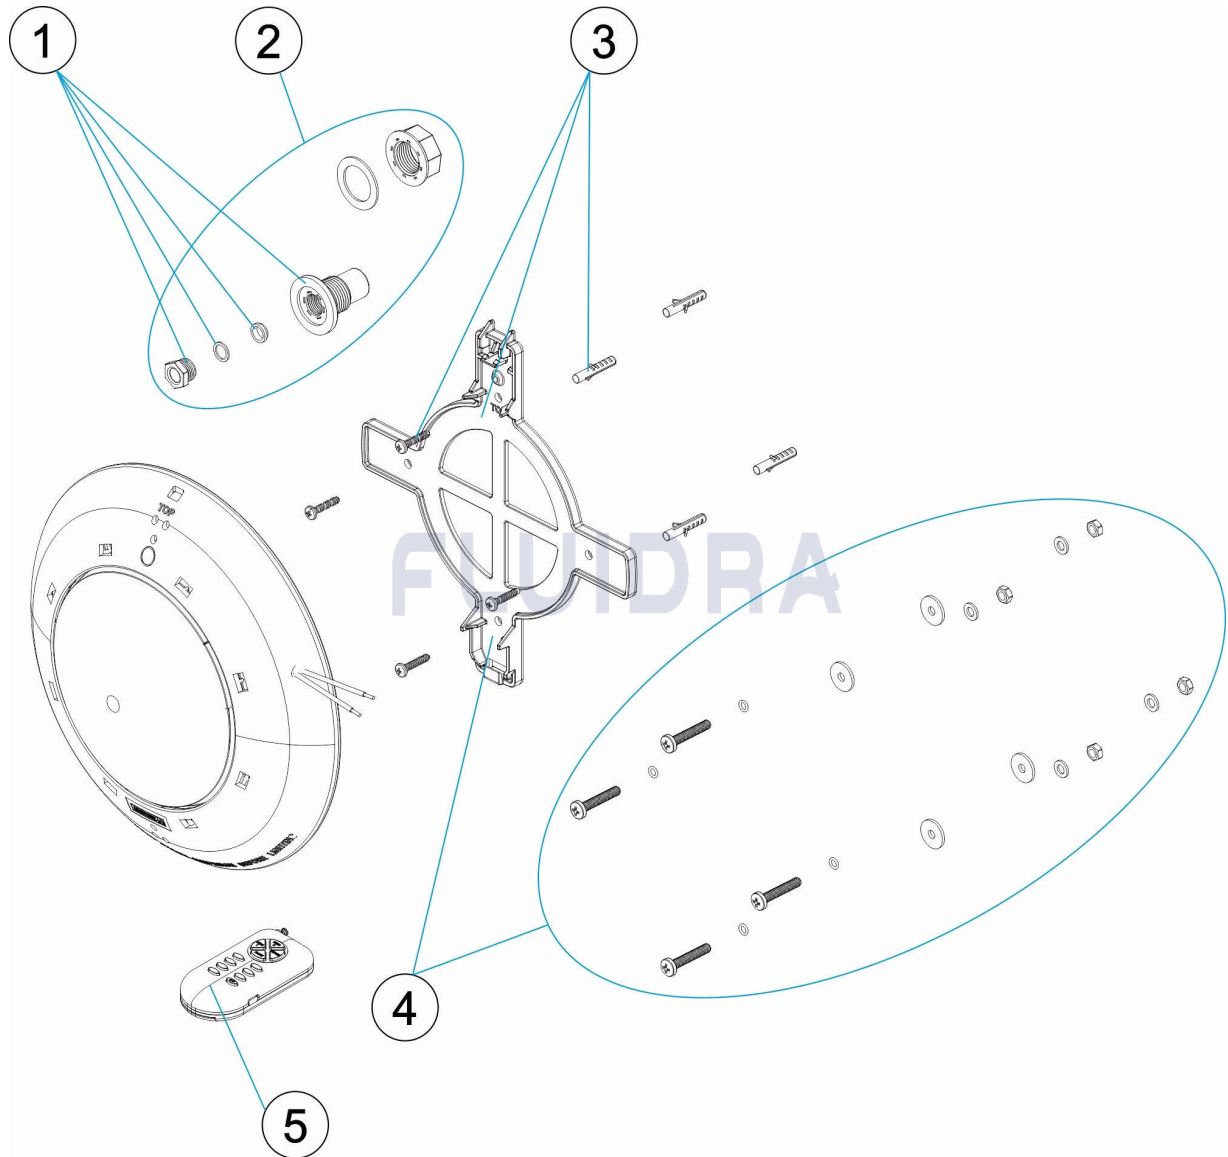

CODIGO 71743, 71744

DESCRIÇÃO: PROJECTOR LEDS PLANO

PORTUGUES

POS	CODIGO	DESCRIÇÃO	JANTIDADE	POS	CODIGO	DESCRIÇÃO	JANTIDADE
1	4403011907	PASSA-CABOS	4	*	4403012305	SUPORTE PROJECTOR	
2	* 4403012307	PASSA-CABOS	5	*	75828	FERNBEDIENUNG	
3	4403011906	SUPORTE PROJECTOR