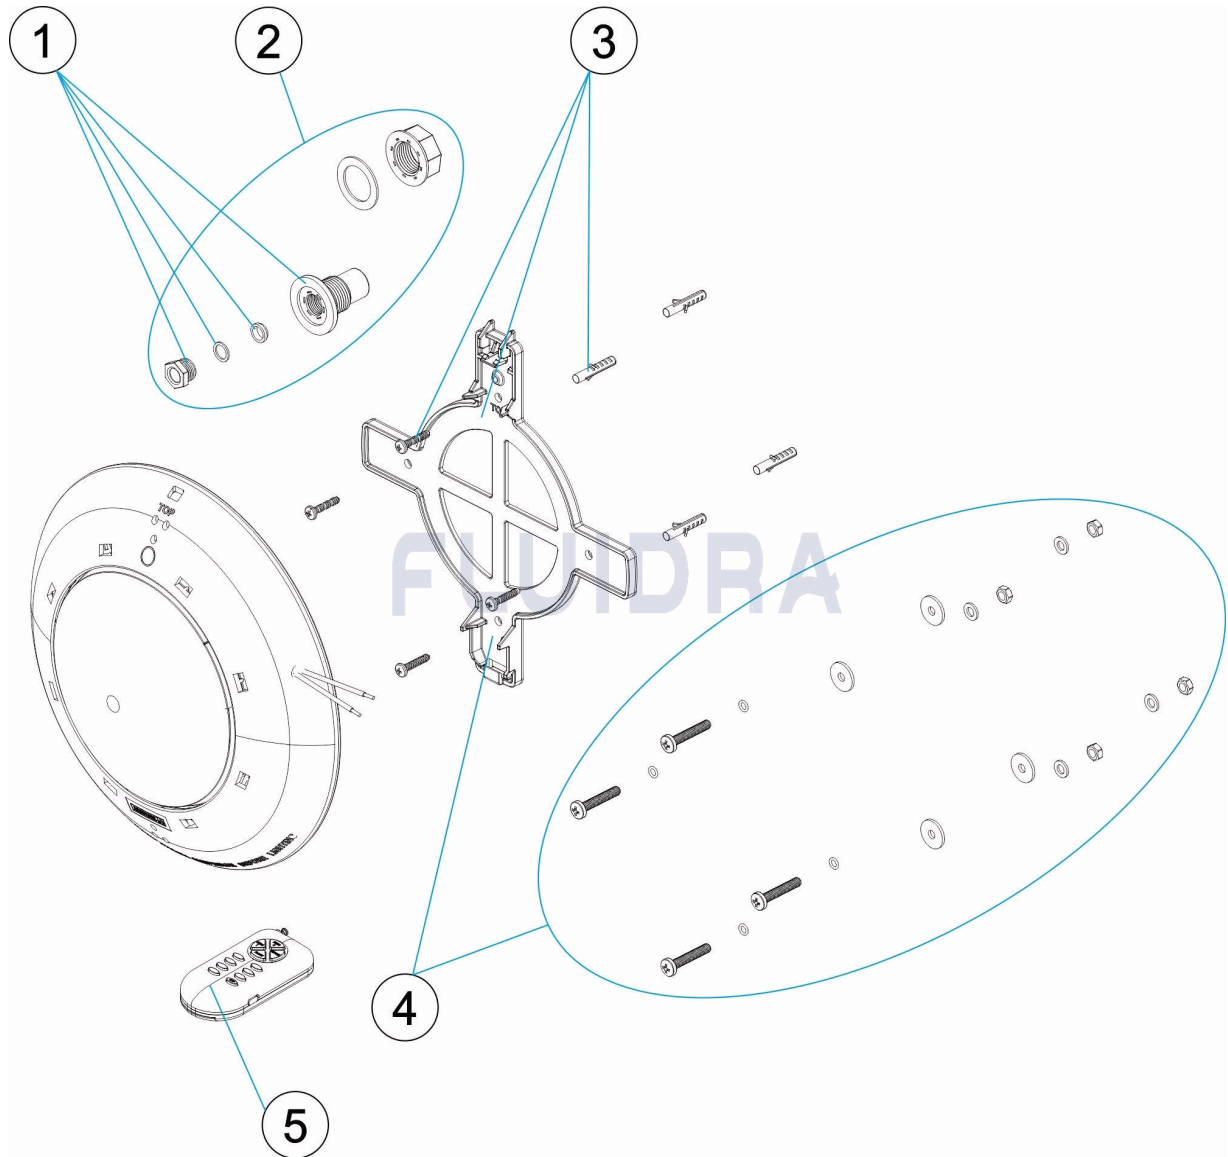

EINZELTEILE

ÜBER.: 3

1228

DATUM: 08/04/2022

BLATT: 1/2

CODE 71743, 71744

BESCHREIBUNG: UWS LED FLACH

DEUTSCH