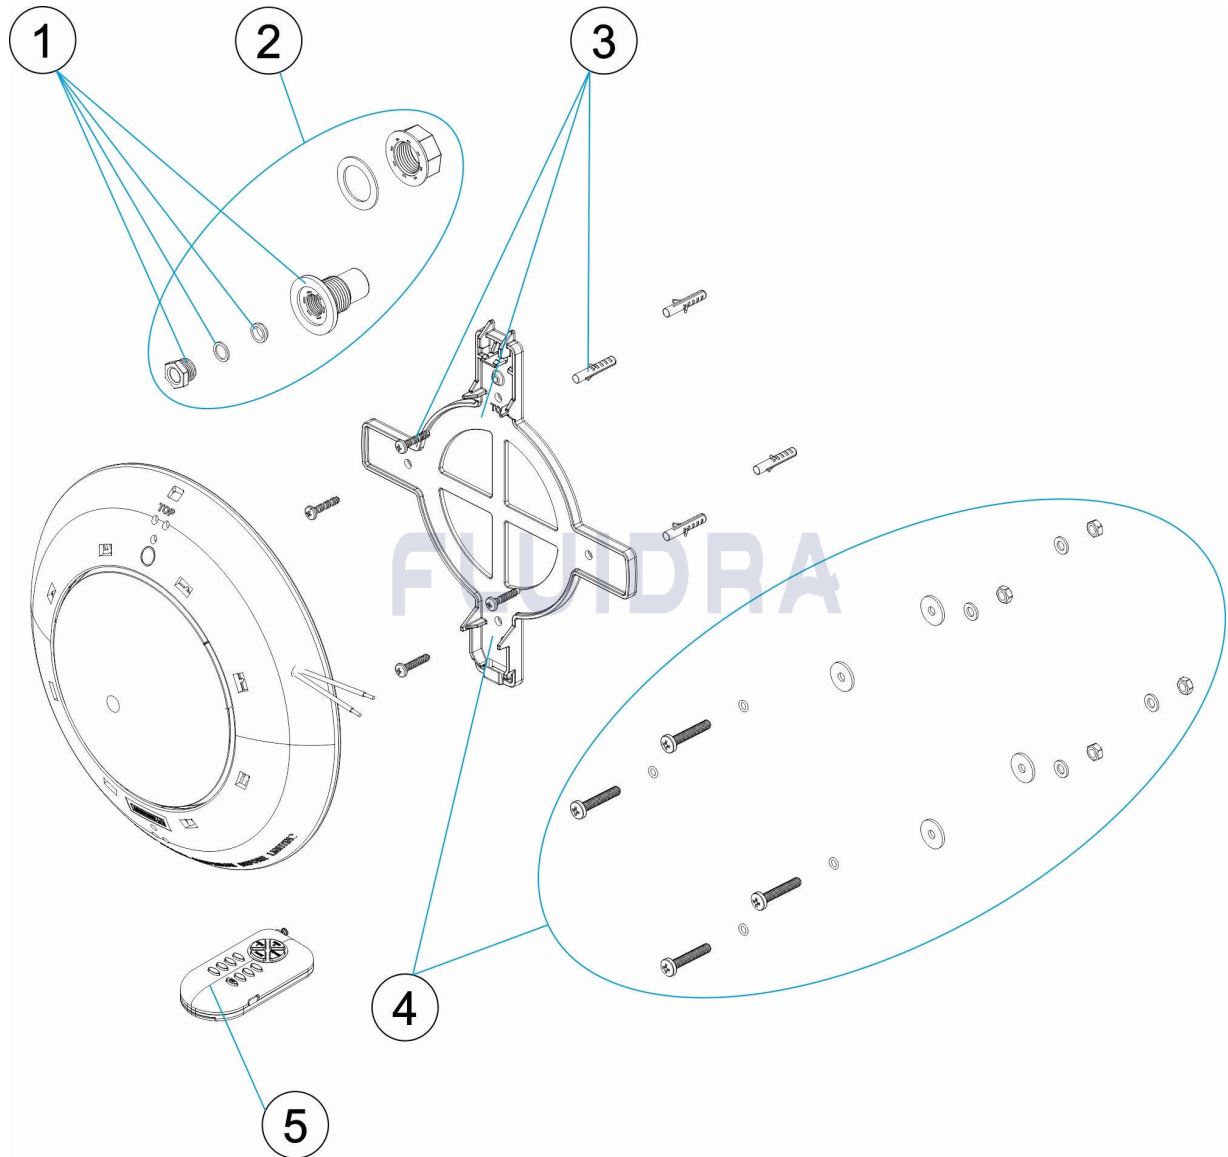

CODE **71743, 71744**
DESCRIPTION: **PROJECTEUR LEDS PLAT**

FRANCAIS

POS	CODE	DESCRIPTION	QUANTITE	POS	CODE	DESCRIPTION	QUANTITE
1	4403011907	PASSE CABLE		4	* 4403012305	SUPPORT PROJECTEUR	
2	* 4403012307	PASSE CABLE		5	* 75828	TELECOMMANDE	
3	4403011906	SUPPORT PROJECTEUR