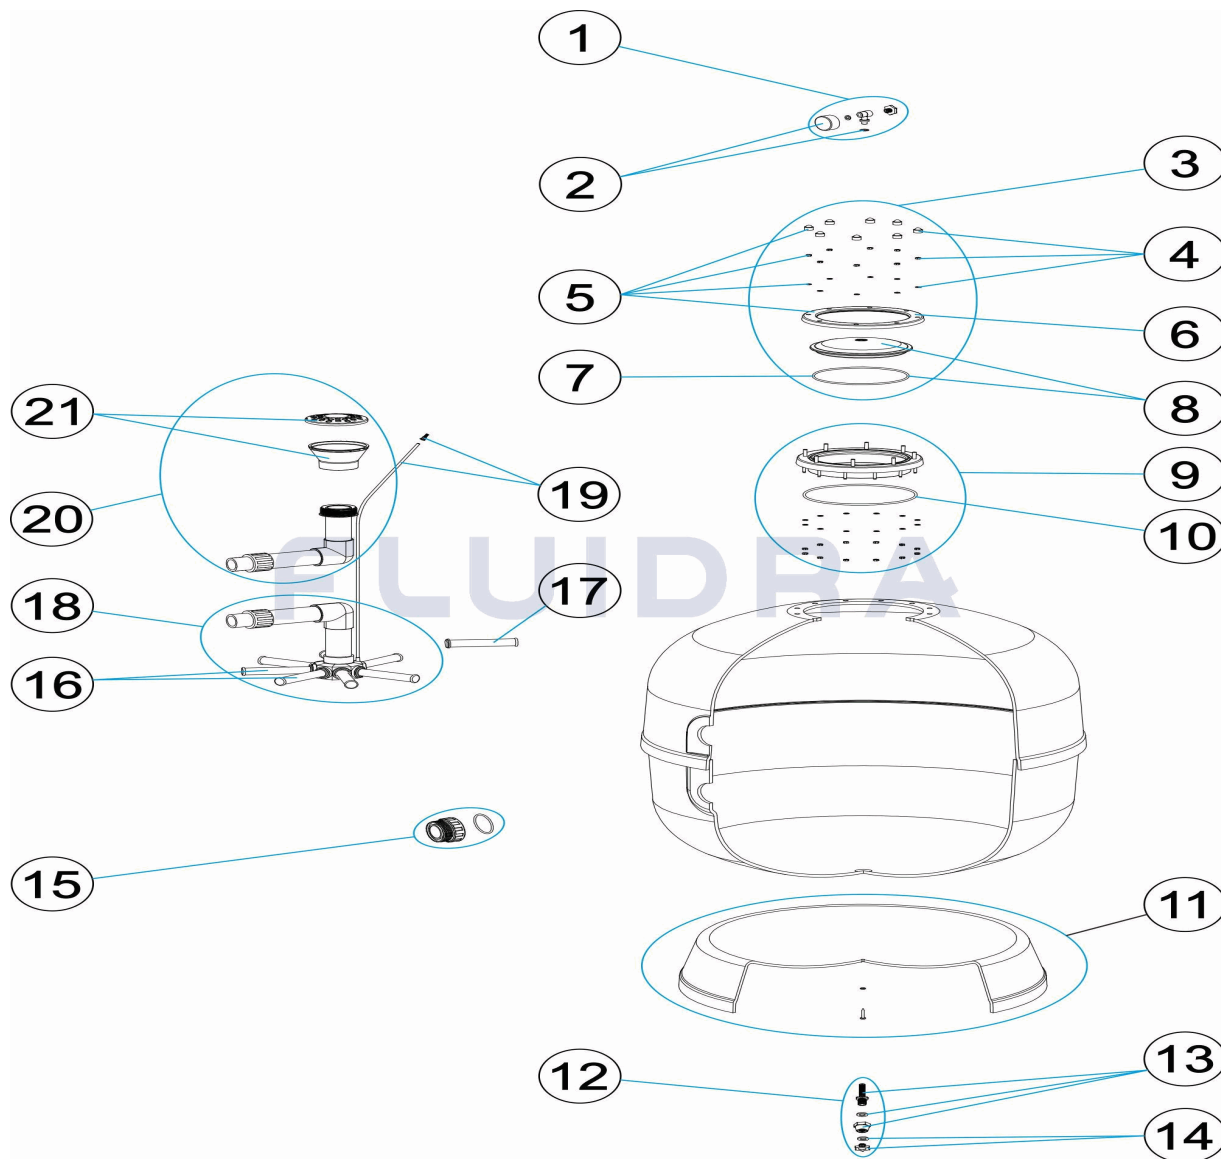

CODIGO 20611 FP 196, 20612 FP 196

DESCRIÇÃO: FILTRO ASTRALPOOL PROLINE

PORTUGUES

POS	CODIGO	DESCRIÇÃO	JANTIDADE	POS	CODIGO	DESCRIÇÃO	JANTIDADE
1	4404080104	MANÓMETRO COMPLETO		13	4404302104	CONJUNTO PURDA AREIA	
2	4404010103	MANOMETRO 1/8" 3 KG./C "		14	4404040113	TAMPÃO PURGA E JUNTA	
3	4404190325	CONJUNTO TAMPA TRANSPARENTE		15	4404040103	RACORD 1 1/2" JUNTA TORIC "	
4	4404190319	PARAFUSOS FECHO TAMPA		16	* 4404040036	CJTO. BRAÇO COLECTOR D. 500 FIBR	
5	4404303001	ARO FIXAÇÃO TAMPA		16	* 4404040037	CJTO. BRAÇO COLECTOR D. 600 FIBR	
6	4404160849	ARO FIXAÇÃO TAMPA		17	* 4404010020	BRAÇO COLECTOR 1" 110 MM + FIBR "	
7	4404260106	JUNTA ARO FIXAÇÃO VALVULA TOP		17	* 4404010019	BRAÇO COLECTOR 1" 175 MM + FIBR "	
8	4404190303	TAMPA TRANSPARENTE D.220 + JUNTA		18	* 4404040038	CJTO. COLECTOR D. 500 FIBR	
9	4404160809	ARO PESCOCOÇO 20 PARAFUSOS		18	* 4404040039	CJTO. COLECTOR D. 600 FIBR	
10	4404020116	JUNTA TÓRICA 255X4		19	4404301003	PURGA AR + TUBO L=670	
11	* 4404010134	PÉ FILTRO		20	4404270012	CJTO. DIFUSOR ASTER D. 500	
11	* 4404010113	PÉ FILTRO D. 600		21	4404290110	DIFUSOR 1 1/2"	
12	4404010108	PURGA AGUA 3/8"