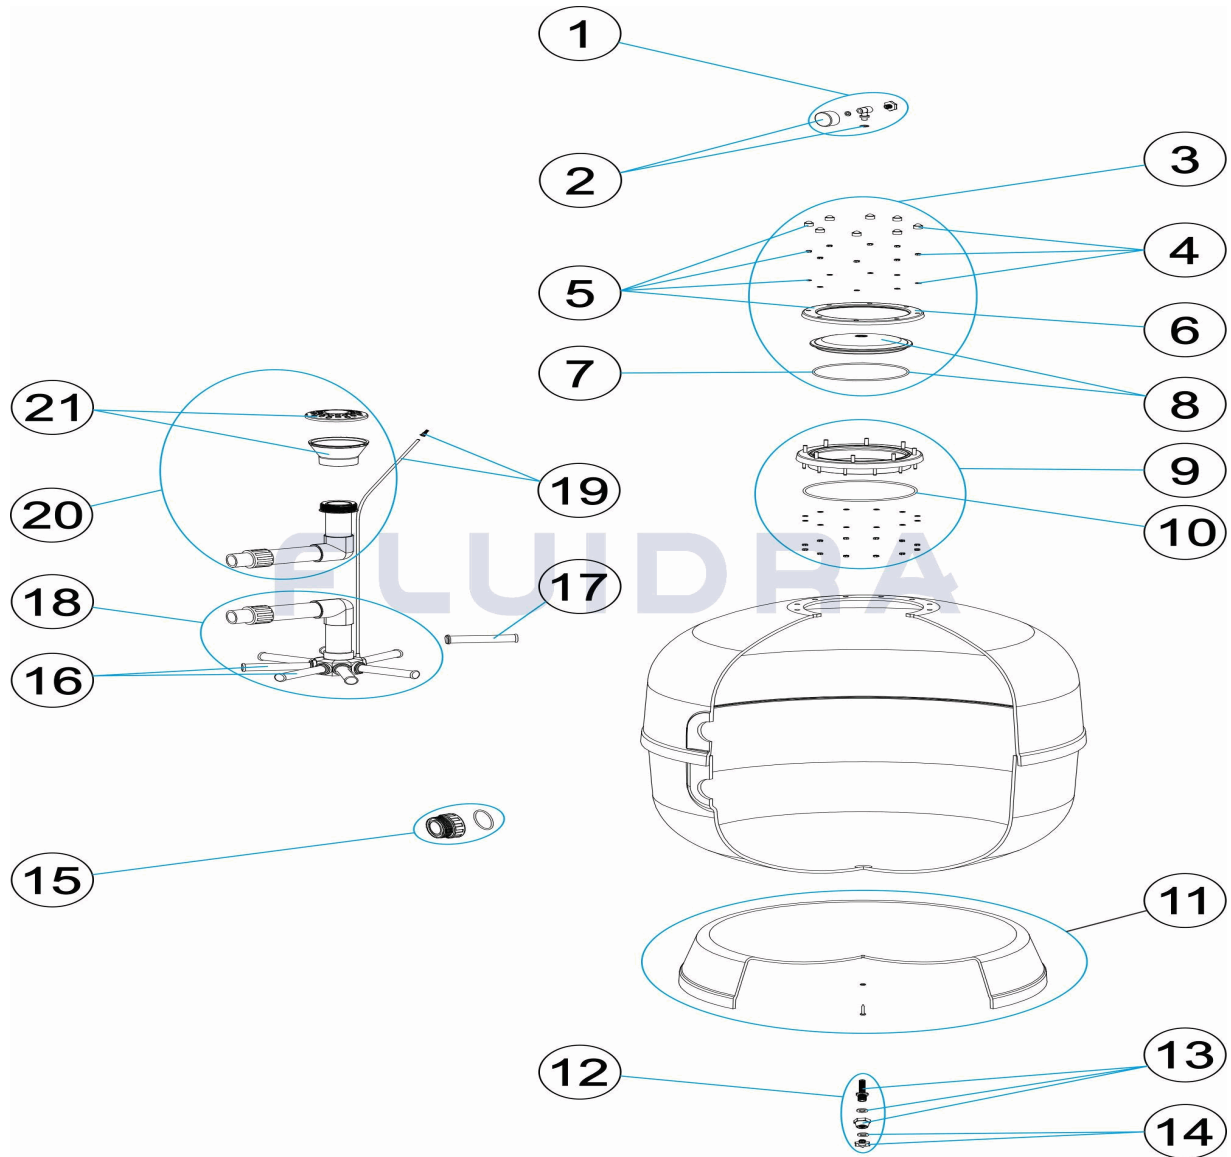

CODE 20611 FP 196, 20612 FP 196

DESCRIPTION: ASTRALPOOL PROLINE FILTER

ENGLISH

POS	CODE	DESCRIPTION	QUANTITY	POS	CODE	DESCRIPTION	QUANTITY
1	4404080104	COMPLETE PRESSURE GAUGE UNIT		13	4404302104	DRAIN SET	
2	4404010103	PRESSURE GAUGE 1/8" 3 KG./C "		14	4404040113	DRAIN PLUG AND GASKET	
3	4404190325	KIT TRANSPARENT LID		15	4404040103	FITTING 1 1/2" + O'RING "	
4	4404190319	SCREW SET FOR LID CLOSING		16	* 4404040036	MANIFOLD ARM ASSEMBLY D. 500 FIBRE	
5	4404303001	LIF FIXING RING		16	* 4404040037	MANIFOLD ARM ASSEMBLY D. 600 FIBRE	
6	4404160849	LID FIXING RING		17	* 4404010020	MANIFOLD ARM 1" 110 MM + FIBREGLA "	
7	4404260106	VALVE TOP RING FIXING GASKET		17	* 4404010019	MANIFOLD ARM 1" 175 MM + FIBREGLA "	
8	4404190303	TRANSPARENT LID D.220 + 'O' RING		18	* 4404040038	MANIFOLD ASSEMBLY D. 500 FIBRE	
9	4404160809	20-SCREW NECK RING		18	* 4404040039	MANIFOLD ASSEMBLY D. 600 FIBRE	
10	4404020116	O' RING 255X4		19	4404301003	AIR PURGE + PIPE L=670	
11	* 4404010134	FILTER BASE		20	4404270012	DIFFUSER ASSEMBLY ASTER D. 800	
11	* 4404010113	FILTER BASE D. 600		21	4404290110	DISTRIBUTOR 1 1/2"	
12	4404010108	WATER PURGE 3/8"