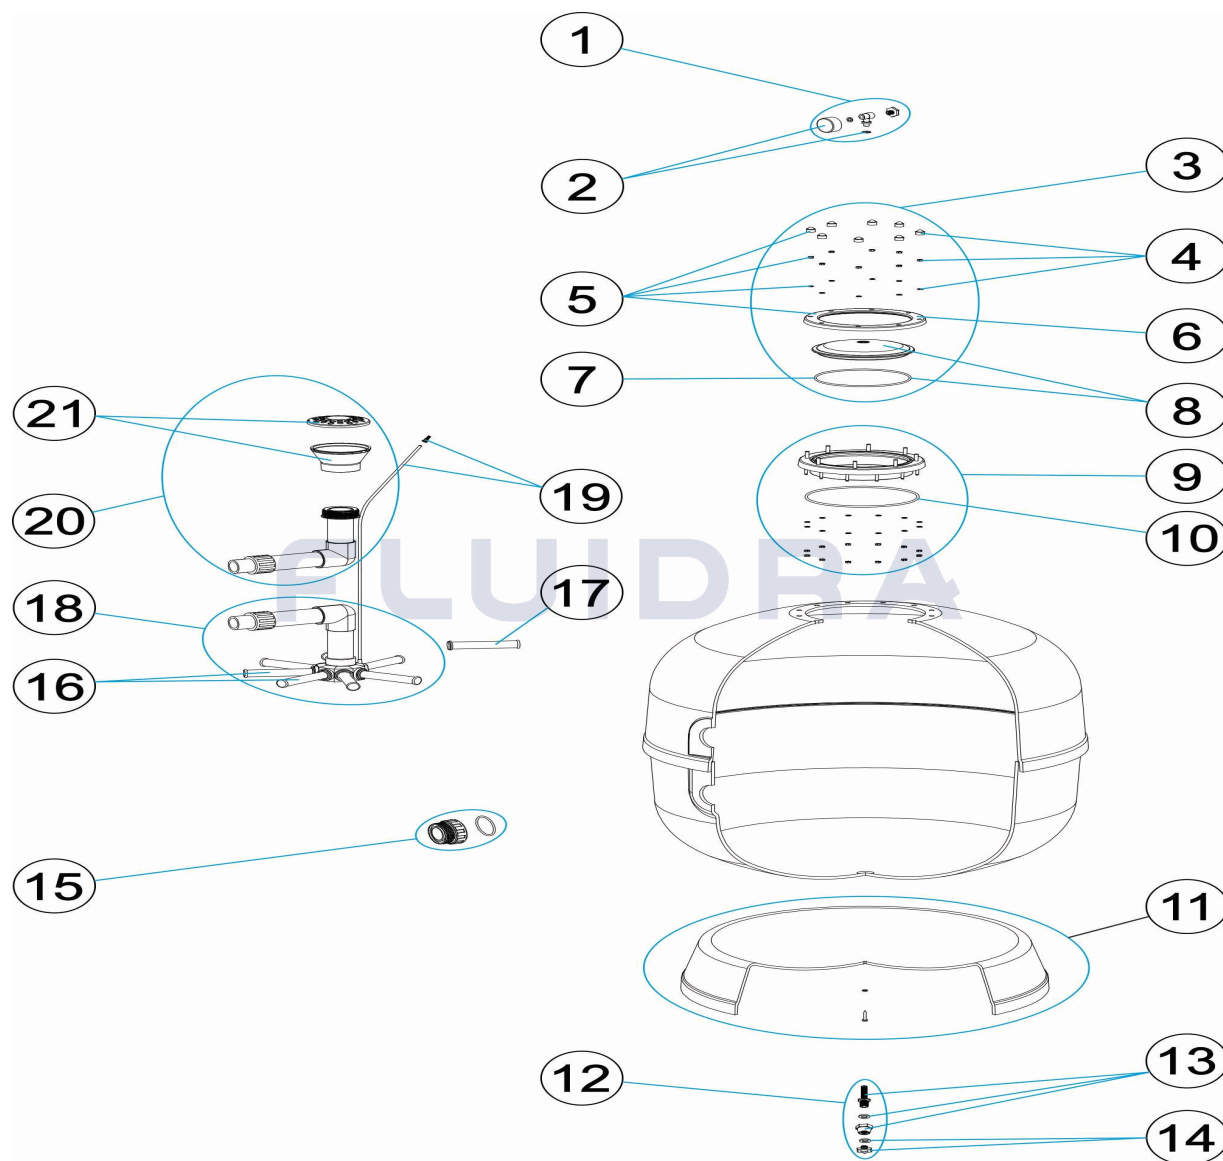

CODE 20611 FP 196, 20612 FP 196

DESCRIPTION: FILTER ASTRALPOOL PROLINE

FRANCAIS

POS	CODE	DESCRIPTION	QUANTITE	POS	CODE	DESCRIPTION	QUANTITE
1	4404080104	MANOMETRE COMPLET		13	4404302104	ENSEMBLE PURGE	
2	4404010103	MANOMETRE 1/8" 3 KG./C "		14	4404040113	BOUCHON PURGE ET JOINT	
3	4404190325	ENSEMBLE COUVERCLE TRANSPARENT		15	4404040103	RACCORD 1 1/2" + JOINT TORIQU "	
4	4404190319	VISSERIE DE FERMETURE COUVERCLE		16	* 4404040036	ENSEMBLE BRAS DE REPARTITEUR D. 500	
5	4404303001	BRIDE DE FIXATION COUVERCLE		16	* 4404040037	ENSEMBLE BRAS DE REPARTITEUR D. 600	
6	4404160849	BRIDE DE FIXATION COUVERCLE		17	* 4404010020	BRAS DE REPARTITEUR 1" 110 MM + FIBR	
7	4404260106	JOINT BRIDE FIXATION VANNE TOP		17	* 4404010019	BRAS DE REPARTITEUR 1" 175 MM + FIBR	
8	4404190303	COUVERCLE TRANSPARENT D.220 + JOIN		18	* 4404040038	ENSEMBLE COLLECTEUR D. 500 FIBR	
9	4404160809	BRIDE GORGE 20 VIS		18	* 4404040039	ENSEMBLE COLLECTEUR D. 600 FIBR	
10	4404020116	JOINT TORIQUE 255X4		19	4404301003	PURGE AIR + TUBE L=670	
11	* 4404010134	SOCLE FILTRE		20	4404270012	ENSEMBLE DIFFUSEUR ASTER D. 500	
11	* 4404010113	SOCLE FILTRE D. 600		21	4404290110	POMME DIFFUSEUSE 1 1/2"	
12	4404010108	PURGE D'EAU 3/8"