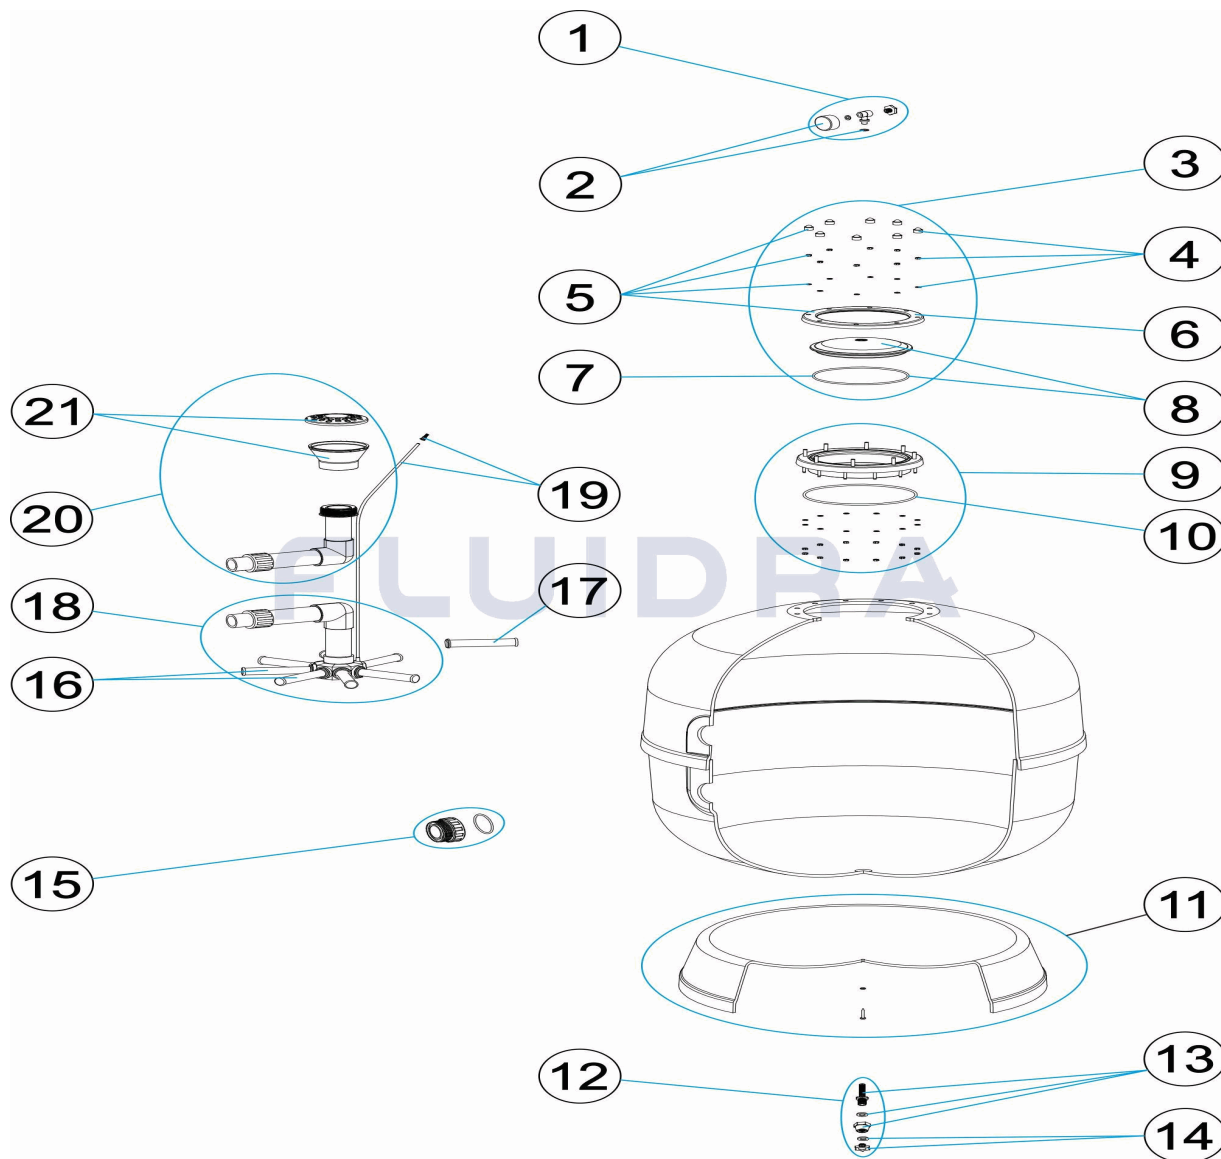

CODIGO 20611 FP 196, 20612 FP 196

DESCRIPCION: FILTRO ASTRALPOOL PROLINE

**ESPAÑOL**

POS	CODIGO	DESCRIPCION	CANTIDAD	POS	CODIGO	DESCRIPCION	CANTIDAD
1	4404080104	MANOMETRO COMPLETO		13	4404302104	CJTO. PURGA	
2	4404010103	MANOMETRO 1/8" 3 KG./C "		14	4404040113	TAPON PURGA Y JUNTA	
3	4404190325	GRUPO TAPA TRANSPARENTE		15	4404040103	RACORD 1 1/2" + JUNTA TORIC "	
4	4404190319	TORNILLERIA CIERRE TAPA		16	* 4404040036	CJTO. BRAZOS COLECTOR FIBRA D. 500	
5	4404303001	ARO FIJACION TAPA		16	* 4404040037	CJTO. BRAZOS COLECTOR FIBRA D. 600	
6	4404160849	ARO FIJACION TAPA		17	* 4404010020	BRAZO COLECTOR 1" 110 MM + FIBR "	
7	4404260106	JUNTA ARO FIJACION VALVULA		17	* 4404010019	BRAZO COLECTOR 1" 175 MM + FIBR "	
8	4404190303	TAPA TRANSPARENTE D. 220 + JUNTA		18	* 4404040038	CJTO. COLECTOR D. 500 FIBRA	
9	4404160809	ARO CUELLO 20 TORNILLOS		18	* 4404040039	CJTO. COLECTOR D. 600 FIBRA	
10	4404020116	JUNTA TORICA 255X4		19	4404301003	PURGA AIRE + TUBO L=670	
11	* 4404010134	PIE FILTRO		20	4404270012	CJTO. DIFUSOR ASTER D. 500	
11	* 4404010113	PIE FILTRO D. 600		21	4404290110	PIÑA DIFUSORA 1 1/2"	
12	4404010108	PURGA AGUA 3/8"					

**CODIGO 20611 FP 196, 20612 FP 196**

**DESCRIPCION: FILTRO ASTRALPOOL PROLINE**