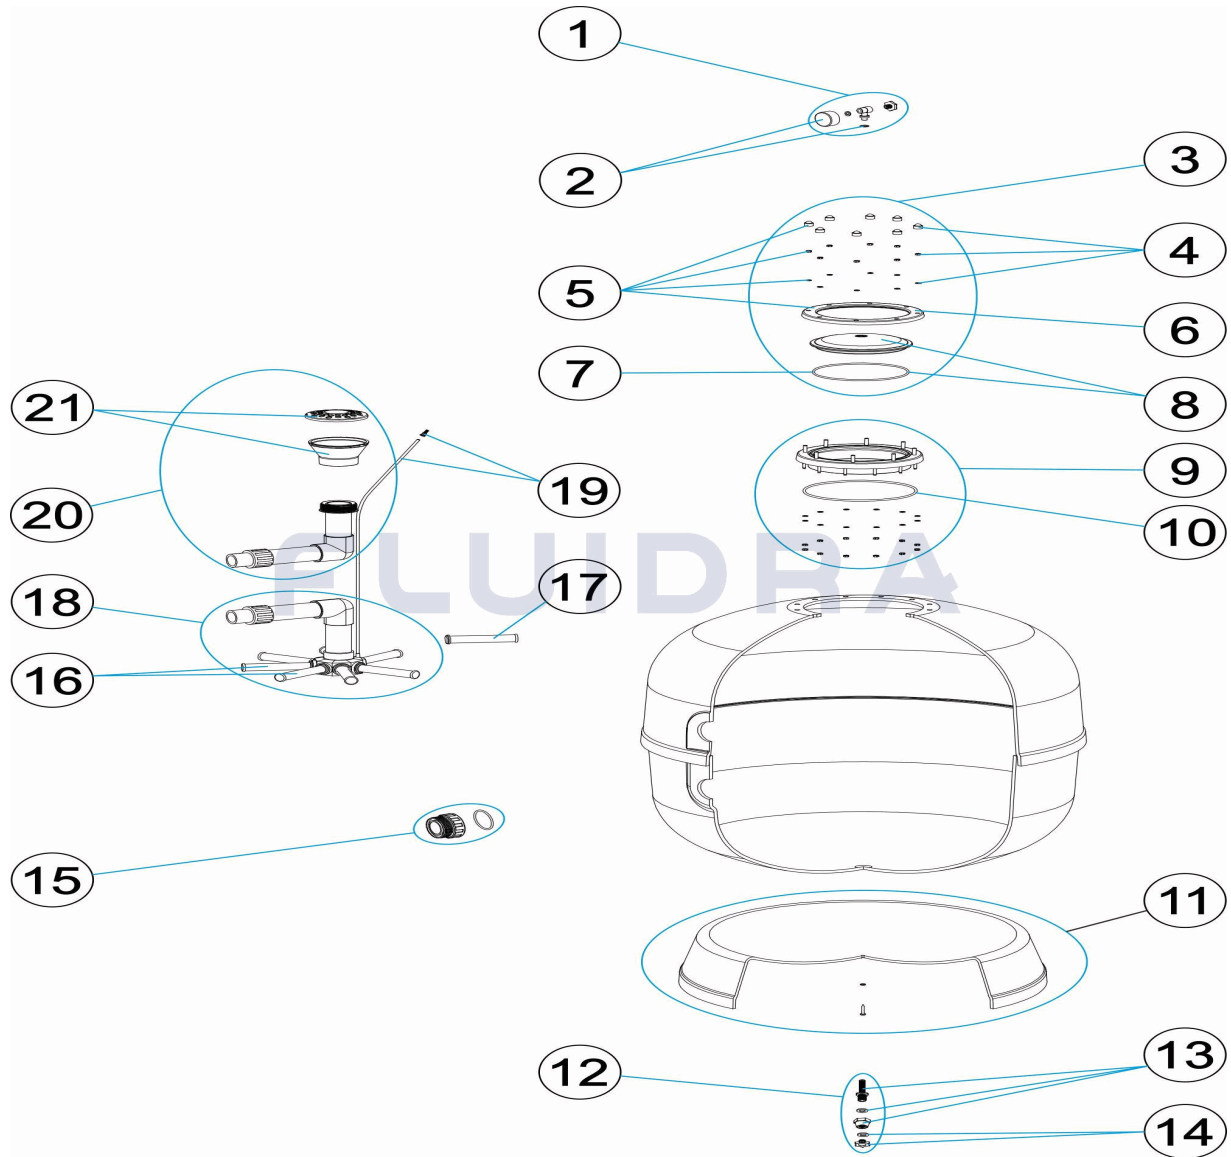

CODE 20611 FP 196, 20612 FP 196

BESCHREIBUNG: FILTER ASTRALPOOL PROLINE

DEUTSCH

POS	CODE	BESCHREIBUNG	MENGE	POS	CODE	BESCHREIBUNG	MENGE
1	4404080104	MANOMETER KOMPLETT		13	4404302104	SET ABLASS	
2	4404010103	MANOMETER 1/8" 3 KG/C "		14	4404040113	ABLASSSTOPFEN UND DICHTUNG	
3	4404190325	GRUPPE ABDECKUNG TRANSPARENT		15	4404040103	GEWINDESTÜCK 1 1/2" UND O-RIN "	
4	4404190319	SCHRAUBENSATZ SCHLISSVORRICHTUN		16	* 4404040036	SET FILTERSTERN-SCHLITZROHR D. 500 F	
5	4404303001	FIXIERRING ABDECKUNG		16	* 4404040037	SET FILTERSTERN-SCHLITZROHR D. 600 F	
6	4404160849	FIXIERRING ABDECKUNG		17	* 4404010020	FILTERSTERN-SCHLITZROHR 1" 110 MM MI	
7	4404260106	DICHTUNG FIXIERRING VENTIL		17	* 4404010019	FILTERSTERN-SCHLITZROHR 1" 175 MM MI	
8	4404190303	ABDECKUNG TRANSPARENT D. 220 UND [		18	* 4404040038	SAMMELROHRSET D. 500 FIBER	
9	4404160809	FILTERRING 20 SCHRAUBEN		18	* 4404040039	SAMMELROHRSET D. 600 FIBER	
10	4404020116	O-RING 255 X 4		19	4404301003	ENTLÜFTUNG UND ROHR L=670	
11	* 4404010134	FILTERFUSS		20	4404270012	SET WASSERVERTEILER ASTER D. 500	
11	* 4404010113	FILTERFUSS D. 600		21	4404290110	KOPF WASSERVERTEILER 1 1/2"	
12	4404010108	WASSERABLASS 3/8"