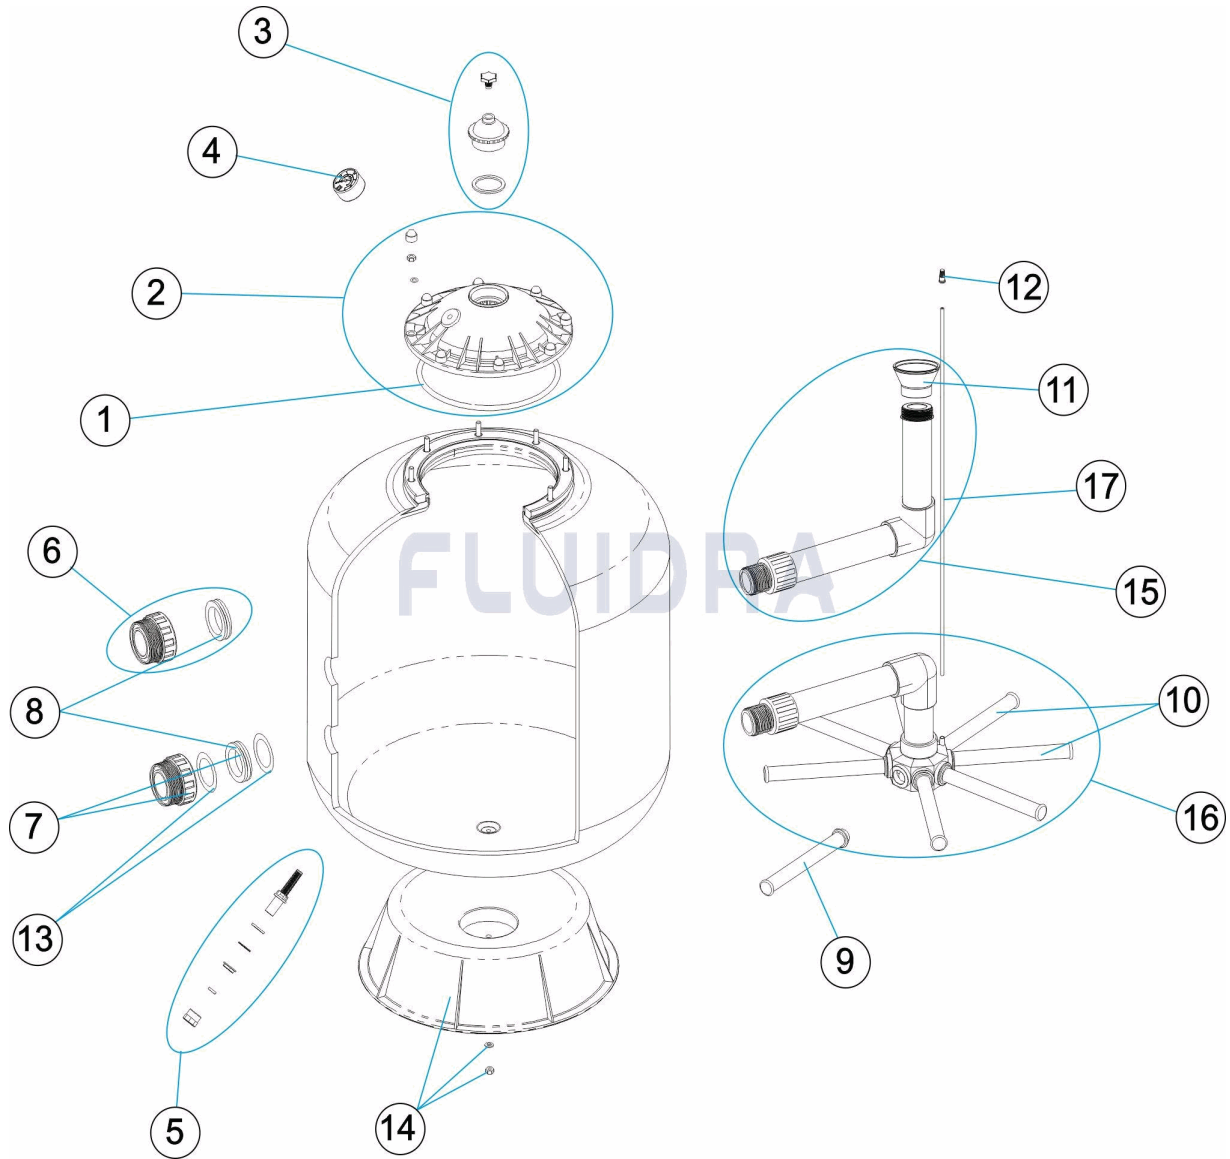

CODE **00541, 00542, 00543**

DESCRIPTION: **BERLIN FILTER SIDE OUTLET D. 500 - 600 - 750**

ENGLISH

POS	CODE	DESCRIPTION	QUANTITY	POS	CODE	DESCRIPTION	QUANTITY
1	4404070101	LID GASKET		11	* 4404301004	DIFFUSER CONE D. 50	
2	4404070102	FILTER LID		11	* 4404300910	DIFFUSER CONE D. 63	
3	4404070103	AIR RELIEF SIGHT GLASS		12	4404040108	AIR PURGE	
4	4404010103	PRESSURE GAUGE 1/8" 3 KG./C "		13	* 4404070113	CODIRECTOR + OUTLET GASKET 2"	
5	4404070105	DRAINAGE STRAINER NOZZLE 3/8'		14	* 4404010050	FILTER BASE D. 500	
6	* 4404020103	1 1/2' FITTING + CONCAVE GASKET		14	* 4404010041	FILTER BASE D. 750	
7	* 4404020033	2' FITTING + GASKET		15	* 4404010042	DIFFUSER ASSEMBLY D. 500	
8	* 4404020112	CONCAVE GASKET 1 1/2"		15	* 4404010043	DIFFUSER ASSEMBLY D. 600	
8	* 4404020034	CONCAVE GASKET 2"		15	* 4404010044	DIFFUSER ASSEMBLY D. 750	
9	* 4404300915	MANIFOLD ARM 1" 175 M "		16	* 4404010045	MANIFOLD ASSEMBLY D. 500	
9	* 4404300916	MANIFOLD ARM 1" 225 M "		16	* 4404010046	MANIFOLD ASSEMBLY D. 600	
9	* 4404290109	COLLECTOR ARM 1" 265 M "		16	* 4404010047	MANIFOLD ASSEMBLY D. 750	
10	* 4404010026	MANIFOLD ARM ASSEMBLY		17	* 00541R0405	TUBE 6MM L. 510 M/M	

* SEE OBSERVATIONS SHEET