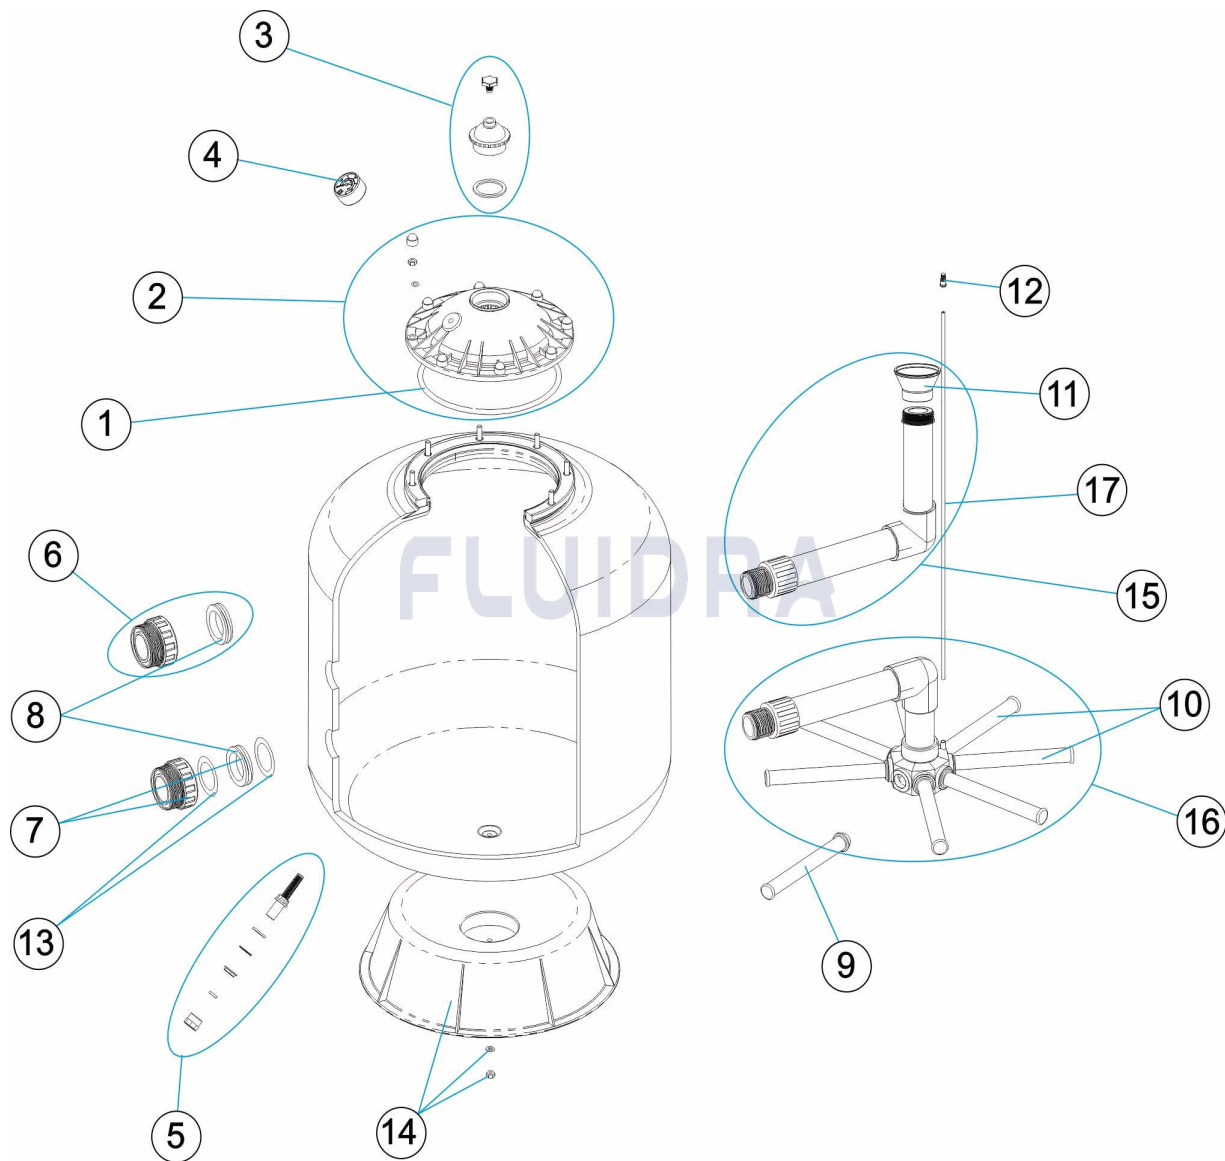

CODIGO **00541, 00542, 00543**

DESCRIÇÃO: **FILTRO BERLIN SAÍDA LATERAL D. 500 - 600 - 750**

PORTUGUES

POS	CODIGO	DESCRIÇÃO	JANTIDADE	POS	CODIGO	DESCRIÇÃO	JANTIDADE
1	4404070101	JUNTA TAMPA		11	* 4404301004	CONO DIFUSOR D. 50	
2	4404070102	TAMPA FILTRO		11	* 4404300910	CONO DIFUSOR D. 63	
3	4404070103	FECHO COMPLETO		12	4404040108	PURGA AREIA	
4	4404010103	MANOMETRO 1/8" 3 KG./C "		13	* 4404070113	CABO P' ROJECTOR BUCIM PROJECTOR LI	
5	4404070105	DRENO 3/8"		14	* 4404010050	PÉ FILTRO D 500	
6	* 4404020103	RACORD 1 1/2' + JUNTA CONCAVA		14	* 4404010041	PÉ FILTRO D. 750	
7	* 4404020033	RACORD 2' + JUNTA		15	* 4404010042	CJTO. DIFUSOR D. 500	
8	* 4404020112	JUNTA CÓNCAVA 1 1/2"		15	* 4404010043	CJTO. DIFUSOR D. 600	
8	* 4404020034	JUNTA CÓNCAVA 2"		15	* 4404010044	CJTO. DIFUSOR D. 750	
9	* 4404300915	BRAÇO COLECTOR 1" 175 M "		16	* 4404010045	CJTO. COLECTOR D. 500	
9	* 4404300916	BRAÇO COLECTOR 1" 225 M "		16	* 4404010046	CJTO. COLECTOR D. 600	
9	* 4404290109	BRAÇO COLECTOR 1" 265 M/M "		16	* 4404010047	CJTO. COLECTOR D. 750	
10	* 4404010026	CJTO. BRAÇO COLECTOR		17	* 00541R0405	TUBO PVC 6 MM L. 510 M/M