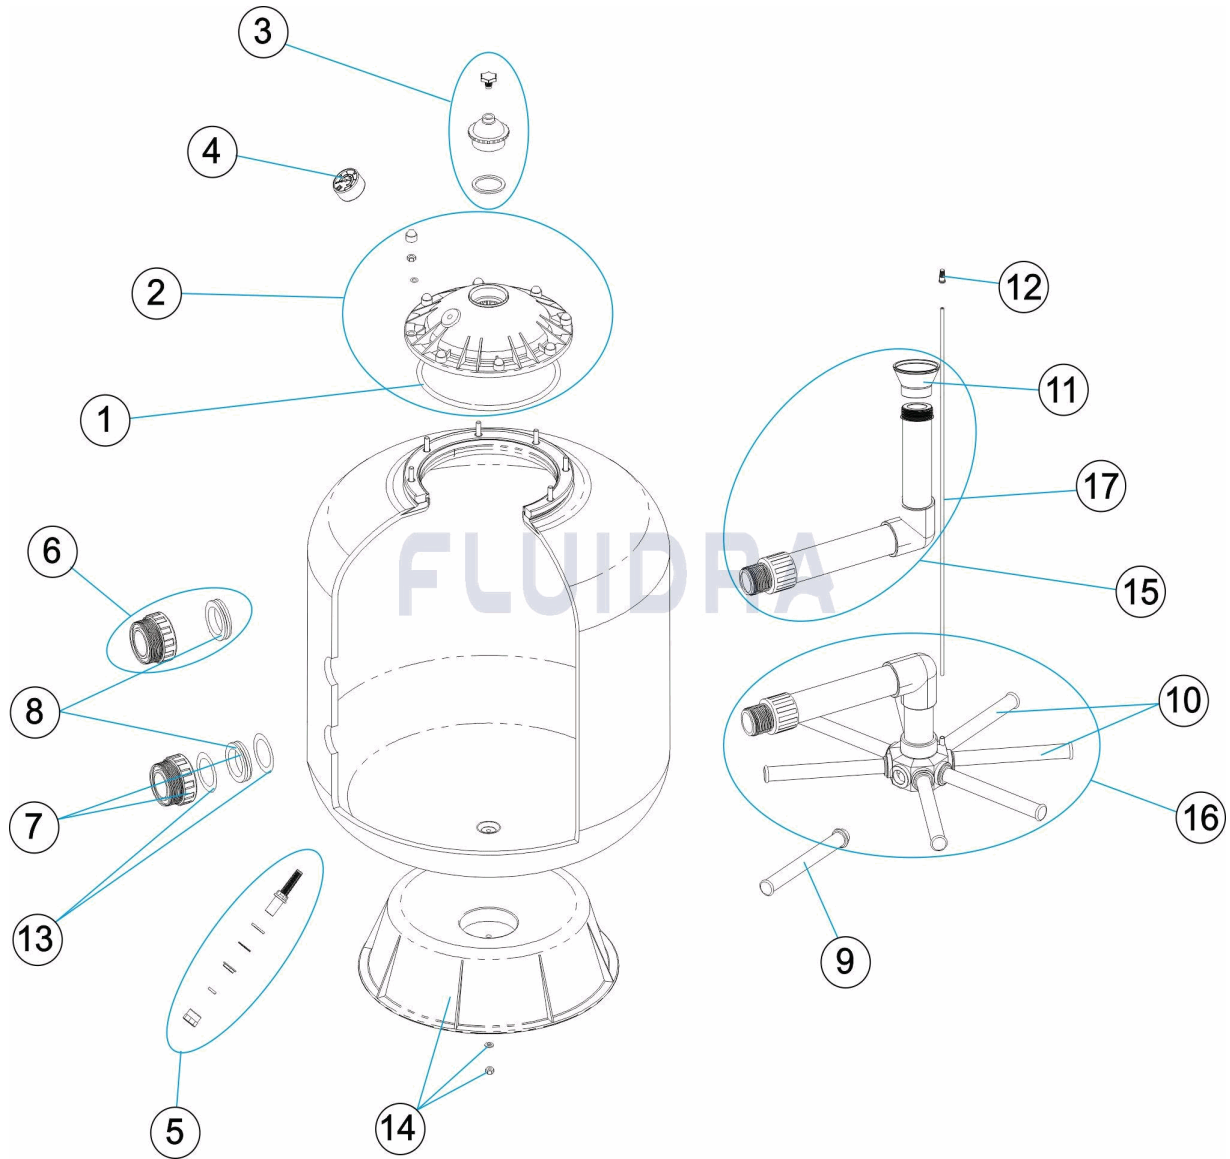

CODE **00541, 00542, 00543**

BESCHREIBUNG: **FILTER BERLIN AUSGANG SEITLICH D. 500 - 600 - 750**

DEUTSCH

POS	CODE	BESCHREIBUNG	MENGE	POS	CODE	BESCHREIBUNG	MENGE
1	4404070101	DICHTUNG ABDECKUNG		11	* 4404301004	KEGEL WASSERVERTEILER D. 50	
2	4404070102	FILTERDECKEL		11	* 4404300910	KEGEL WASSERVERTEILER D. 63	
3	4404070103	ABLASS SCHAUGLAS		12	4404040108	ENTLÜFTUNG	
4	4404010103	MANOMETER 1/8" 3 KG/C "		13	* 4404070113	KORREKTURSTÜCK UND DICHTUNG AUSG	
5	4404070105	FILTERSTOPFEN ABLASS 3/8"		14	* 4404010050	FILTERFUSS D. 500	
6	* 4404020103	GEWINDESTÜCK 1 1/2" UND DICHTUNG KC		14	* 4404010041	FUSS D. 750	
7	* 4404020033	GEWINDESTÜCK 2" UND DICHTUNG		15	* 4404010042	SET WASSERVERTEILER D. 500	
8	* 4404020112	DICHTUNG KONKAV 1 1/2"		15	* 4404010043	SET WASSERVERTEILER D. 600	
8	* 4404020034	DICHTUNG KONKAV 2"		15	* 4404010044	SET WASSERVERTEILER D. 750	
9	* 4404300915	FILTERSTERN-SCHLITZROHR 1" 175 M "		16	* 4404010045	SAMMELROHRSET D. 500	
9	* 4404300916	FILTERSTERN-SCHLITZROHR 1" 225 M "		16	* 4404010046	SAMMELROHRSET D. 600	
9	* 4404290109	FILTERSTERN-SCHLITZROHR 1" 265 M "		16	* 4404010047	SAMMELROHRSET D. 750	
10	* 4404010026	SET FILTERSTERN-SCHLITZROHR		17	* 00541R0405	ROHR PVC D. 6 L 510 MM	

* SIEHE ANMERKUNGSBLATT