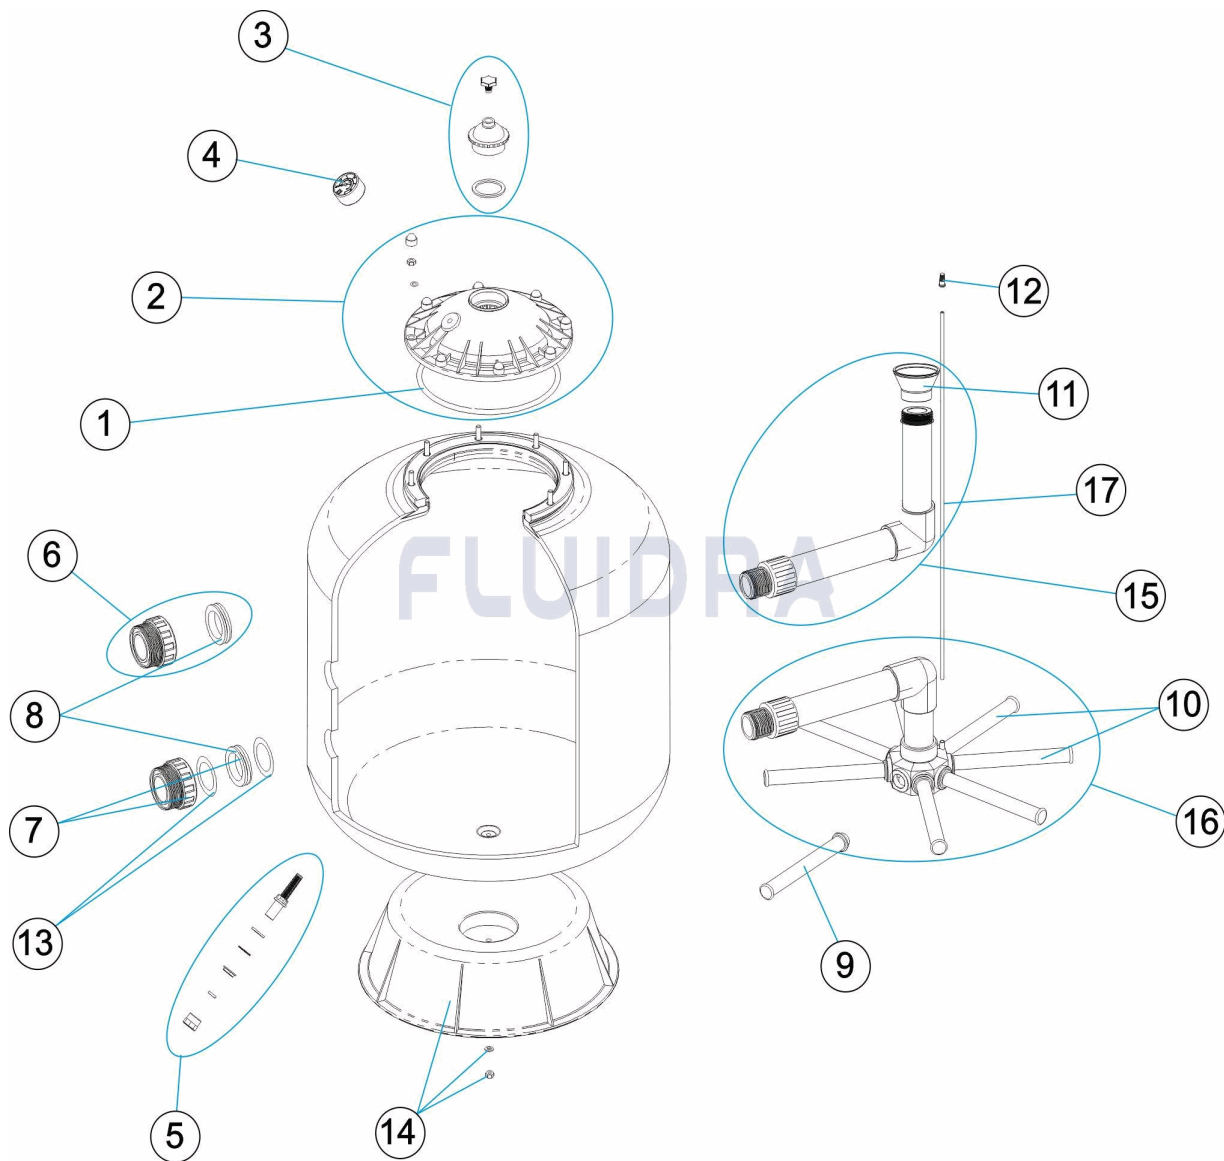

CODICE **00541, 00542, 00543**

DESCRIZIONE: **FILTRO BERLIN USCITA LATERALE D. 500-600-750**

ITALIANO

POS	CODICE	DESCRIZIONE	QUANTITA'	POS	CODICE	DESCRIZIONE	QUANTITA'
1	4404070101	GUARNIZIONE COPERCHIO		11	* 4404301004	CONO DIFFUSORE D. 50	
2	4404070102	COPERCHIO FILTRO		11	* 4404300910	CONO DIFFUSORE D. 63	
3	4404070103	SCARICO VISORE		12	4404040108	SFIATO ARIA	
4	4404010103	MANOMETRO 1/8" 3 KG./C "		13	* 4404070113	CAVO FARO, PRESSACAVO	
5	4404070105	DIFFUSORE SCARICO 3/8"		14	* 4404010050	BASE FILTRO D 500	
6	* 4404020103	RACCORDO 1 1/2" + GUAR. CONCAVA		14	* 4404010041	BASE FILTRO D. 750	
7	* 4404020033	RACCORDO 2" + GUARNIZIONE		15	* 4404010042	RACCORDO DIFFUSORE D. 500	
8	* 4404020112	GUARNIZIONI CONCAVA 1 1/2"		15	* 4404010043	RACCORDO DIFFUSORE D. 600	
8	* 4404020034	GUARNIZIONI CONCAVA 2"		15	* 4404010044	RACCORDO DIFFUSORE D. 750	
9	* 4404300915	CANDELOTTO COLLETTORE 1" 175 M "		16	* 4404010045	KIT COLLETTORE D. 500	
9	* 4404300916	CANDELOTTO COLLETTORE 1" 225 M "		16	* 4404010046	KIT COLLETTORE D. 600	
9	* 4404290109	CANDELOTTO 1" 265 M/M "		16	* 4404010047	KIT COLLETTORE D. 750	
10	* 4404010026	GRUPPO CANDELOTTO COLLETTORE		17	* 00541R0405	TUBO PVC 6 MM L. 510 M/M	

* SI FACCIÀ RIFERIMENTO AL FOGLIO DELLE OSSERVAZIONI