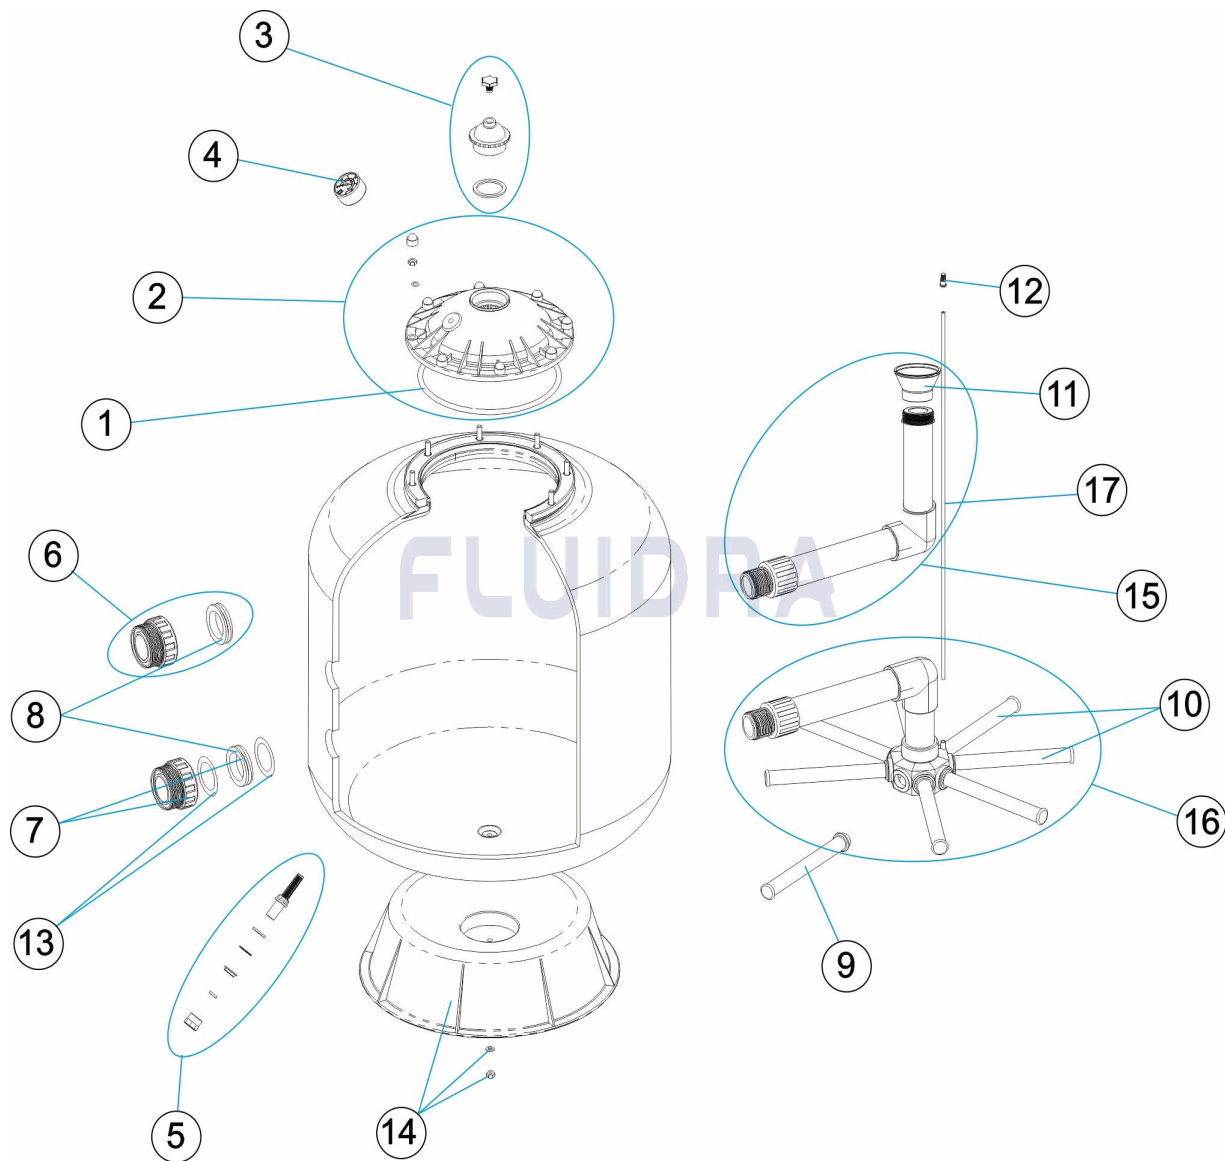

CODE 00541, 00542, 00543

DESCRIPTION: FILTRE BERLIN SORTIE LATÉRALE D. 500 - 600 - 750

FRANCAIS

POS	CODE	DESCRIPTION	QUANTITE	POS	CODE	DESCRIPTION	QUANTITE
1	4404070101	JOINT DE COUVERCLE		11	* 4404301004	DIFUSOR CONIQUE SUPERIOR D. 50	
2	4404070102	COUVERCLE DE FILTRE		11	* 4404300910	DIFUSOR CONIQUE SUPERIOR D. 63	
3	4404070103	PURGE		12	4404040108	PURGE D'AIR	
4	4404010103	MANOMETRE 1/8" 3 KG./C "		13	* 4404070113	CORRECTEUR + JOINT SORTIE 2"	
5	4404070105	CREPINE DE PURGE 3/8'		14	* 4404010050	SOCLE FILTRE D 500	
6	* 4404020103	RACCORD 1 1/2" + JOINT CONCAVE		14	* 4404010041	SOCLE FILTRE D. 750	
7	* 4404020033	RACCORD 2" + JOINT		15	* 4404010042	ENSEMBLE DIFFUSEUR D. 500	
8	* 4404020112	JOINT CONCAVE 1 1/2"		15	* 4404010043	ENSEMBLE DIFFUSEUR D. 600	
8	* 4404020034	JOINT CONCAVE 2"		15	* 4404010044	ENSEMBLE DIFFUSEUR D. 750	
9	* 4404300915	BRAS DE REPARTITEUR 1" 175 M "		16	* 4404010045	ENSEMBLE COLLECTEUR D. 500	
9	* 4404300916	BRAS DE REPARTITEUR 1" 225 M "		16	* 4404010046	ENSEMBLE COLLECTEUR D. 600	
9	* 4404290109	BRAS DE REPARTITEUR 1" 265 M/M "		16	* 4404010047	ENSEMBLE COLLECTEUR D. 750	
10	* 4404010026	ENSEMBLE BRAS DE REPARTITEUR		17	* 00541R0405	TUBE PVC 6MM L. 510 M/M