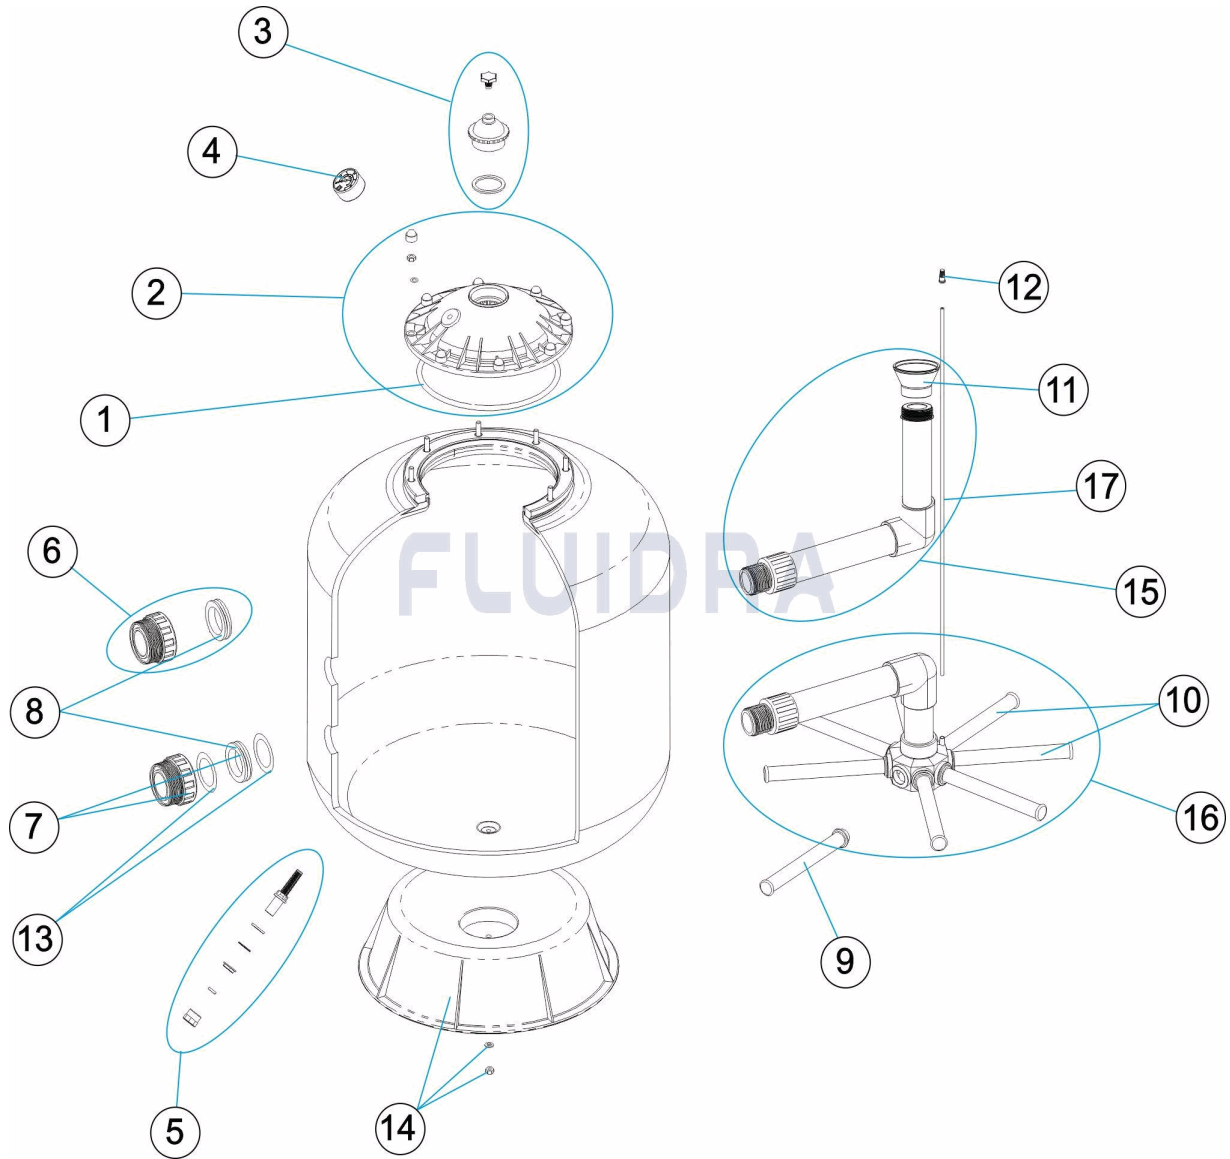

CODIGO **00541, 00542, 00543**

DESCRIPCION: **FILTRO BERLIN SALIDA LATERAL D. 500 - 600 - 750**

**ESPAÑOL**

POS	CODIGO	DESCRIPCION	CANTIDAD	POS	CODIGO	DESCRIPCION	CANTIDAD
1	4404070101	JUNTA TAPA		11	* 4404301004	CONO DIFUSOR D.50	
2	4404070102	TAPA FILTRO		11	* 4404300910	CONO DIFUSOR D. 63	
3	4404070103	PURGA VISOR		12	4404040108	PURGA AIRE	
4	4404010103	MANOMETRO 1/8" 3 KG./C "		13	* 4404070113	CORRECTORA + JUNTA SALIDA 2"	
5	4404070105	CREPINA PURGA 3/8'		14	* 4404010050	PIE FILTRO D. 500	
6	* 4404020103	RACORD 1 1/2' + JUNTA CONCAVA		14	* 4404010041	PIE D. 750	
7	* 4404020033	RACORD 2' + JUNTA		15	* 4404010042	CJTO. DIFUSOR D. 500	
8	* 4404020112	JUNTA CONCAVA 1 1/2"		15	* 4404010043	CJTO. DIFUSOR D. 600	
8	* 4404020034	JUNTA CONCAVA 2"		15	* 4404010044	CJTO. DIFUSOR D. 750	
9	* 4404300915	BRAZO COLECTOR 1" 175 M "		16	* 4404010045	CJTO. COLECTOR D. 500	
9	* 4404300916	BRAZO COLECTOR 1" 225 M "		16	* 4404010046	CJTO. COLECTOR D. 600	
9	* 4404290109	BRAZO COLECTOR 1" 265 M "		16	* 4404010047	CJTO. COLECTOR D. 750	
10	* 4404010026	CJTO. BRAZOS COLECTOR		17	* 00541R0405	TUBO PVC D 6 L. 510 M/M	

CODIGO                    **00541, 00542, 00543**

DESCRIPCION: **FILTRO BERLIN SALIDA LATERAL D. 500 - 600 - 750**

10	* 4404010027	CJTO. BRAZOS COLECTOR D. 650	17	* 00542R0405	TUBO PVC 6MM L=575MM
10	* 4404010048	CJTO. BRAZOS COLECTOR D. 750	17	* 00543R0405	TUBO PVC 6MM. L=760

**CODIGO 00541, 00542, 00543**

**DESCRIPCION: FILTRO BERLIN SALIDA LATERAL D. 500 - 600 - 750**