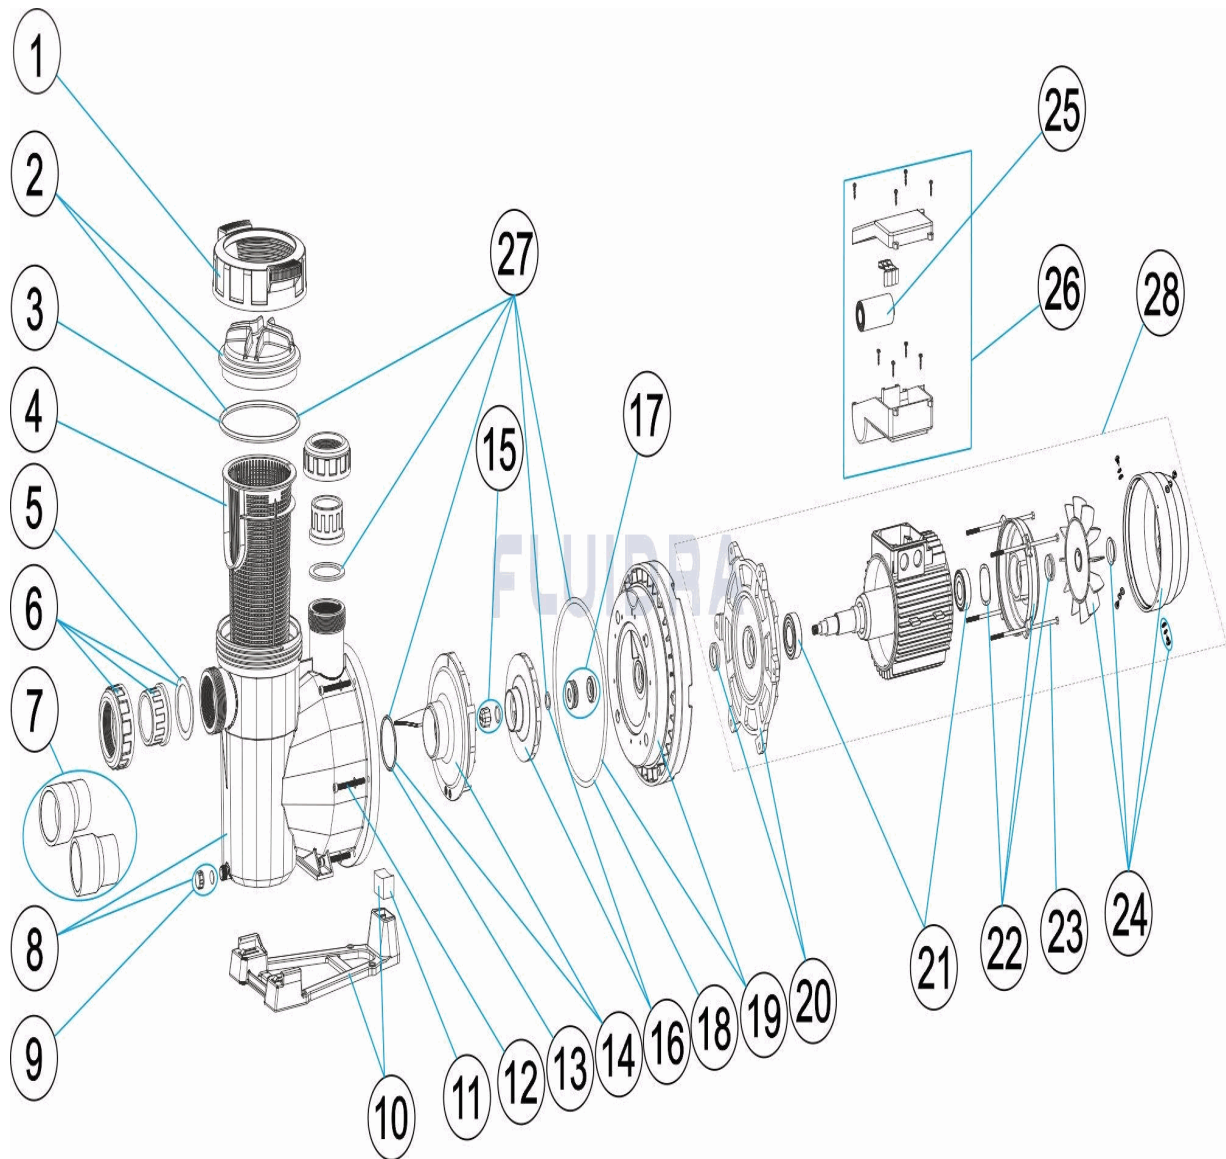

CODE **65557, 65558, 65560, 65561, 65562, 65563, 65564, 65565, 65566, 65567, 65569, 65570**

BESCHREIBUNG: **PUMPE VICTORIA PLUS SILENT**

**DEUTSCH**

| POS | CODE         | BESCHREIBUNG                     | MENGE | POS | CODE         | BESCHREIBUNG                      | MENGE |
|-----|--------------|----------------------------------|-------|-----|--------------|-----------------------------------|-------|
| 1   | 4405010585   | MUTTER VORFILTERDECKEL           |       | 11  | * 4405010180 | VERBINDUNG HYDRAULIK-FUSS 3 HP II |       |
| 2   | 4405010702   | VORFILTERDECKEL                  |       | 12  | 4405010590   | FIXIERSCHRAUBE GEHÄUSE            |       |
| 3   | 4405010178   | O-RING D. 151,7 X 6,99           |       | 13  | 4405010161   | O-RING D. 56,7 X 3,5              |       |
| 4   | 4405010105   | VORFILTERKORB                    |       | 14  | * 4405010115 | WASSERVERTEILER <=0,75 HP         |       |
| 5   | 4405010179   | FLACHDICHTUNG 72 X 55 X 2,5      |       | 14  | * 4405010116 | WASSERVERTEILER 1 HP - 2 HP       |       |
| 6   | * 4405010106 | ANSCHLUSSZUBEHÖR <= 1 HP         |       | 14  | * 4405010117 | WASSERVERTEILER 2,5 - 3 HP        |       |
| 6   | * 4405010107 | ANSCHLUSSZUBEHÖR 1,5 HP - 2,5 HP |       | 15  | * 4405010134 | STOPFEN LAUFRAD M8 LINKS          |       |
| 7   | * 4405010717 | ANSCHLUSSZUBEHÖR 3 HP            |       | 16  | * 4405010591 | LAUFRAD ½ (II) HP                 |       |
| 8   | 4405010586   | PUMPENGEHÄUSE                    |       | 16  | * 4405010667 | LAUFRAD ½ (II) HP 60 HZ           |       |
| 9   | 4405010587   | ABLASSSTOPFEN                    |       | 16  | * 4405010592 | LAUFRAD ½ (III) HP                |       |
| 10  | * 4405010588 | PUMPENFUSS                       |       | 16  | * 4405010668 | LAUFRAD ½ (III) HP 60 HZ          |       |
| 10  | * 4405010492 | PUMPENFUSS                       |       | 16  | * 4405010593 | LAUFRAD ¾ (II) HP                 |       |