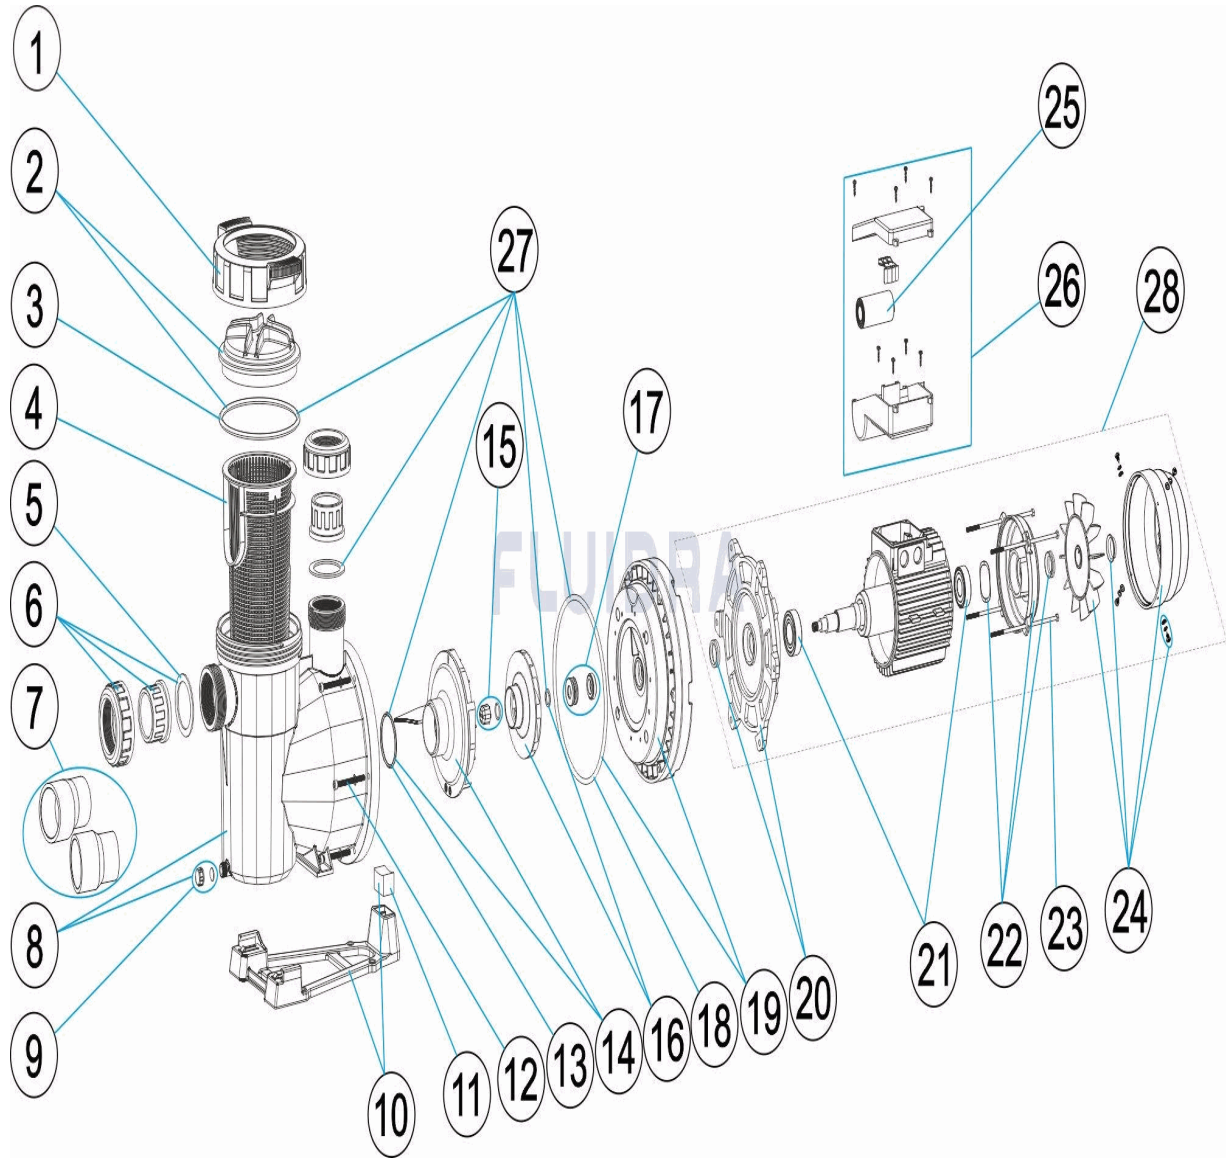

**CODIGO** 65557, 65558, 65560, 65561, 65562, 65563, 65564, 65565, 65566, 65567, 65569, 65570

**DESCRIPCION:** BOMBA VICTORIA PLUS SILENT

**ESPAÑOL**

| POS | CODIGO       | DESCRIPCION                       | CANTIDAD | POS | CODIGO       | DESCRIPCION                  | CANTIDAD |
|-----|--------------|-----------------------------------|----------|-----|--------------|------------------------------|----------|
| 1   | 4405010585   | TUERCA TAPA PREFILTRO             |          | 11  | * 4405010180 | UNION HIDRAULICA PIE 3 HP II |          |
| 2   | 4405010702   | TAPA PREFILTRO                    |          | 12  | 4405010590   | TORNILLO FIJACION CUERPO     |          |
| 3   | 4405010178   | JUNTA TORICA D. 151,7X6,99        |          | 13  | 4405010161   | JUNTA TORICA D. 56,7X3,5     |          |
| 4   | 4405010105   | CESTO PREFILTRO                   |          | 14  | * 4405010115 | DIFUSOR <=0,75 HP            |          |
| 5   | 4405010179   | JUNTA PLANA 72X55X2,5             |          | 14  | * 4405010116 | DIFUSOR 1 HP - 2 HP          |          |
| 6   | * 4405010106 | ACCESORIOS ENLACE <= 1 HP         |          | 14  | * 4405010117 | DIFUSOR 2,5 - 3 HP           |          |
| 6   | * 4405010107 | ACCESORIOS ENLACE 1,5 HP - 2,5 HP |          | 15  | * 4405010134 | TAPÓN RODETE M8 IZQUIERDA    |          |
| 7   | * 4405010717 | ACCESORIOS ENLACE 3 HP            |          | 16  | * 4405010591 | RODETE ½ (II) HP             |          |
| 8   | 4405010586   | CUERPO BOMBA                      |          | 16  | * 4405010667 | RODETE ½ (II) HP 60 HZ       |          |
| 9   | 4405010587   | TAPON PURGA                       |          | 16  | * 4405010592 | RODETE ½ (III) HP            |          |
| 10  | * 4405010588 | PIE BOMBA                         |          | 16  | * 4405010668 | RODETE ½ (III) HP 60 HZ      |          |
| 10  | * 4405010492 | PIE BOMBA                         |          | 16  | * 4405010593 | RODETE ¾ (II) HP             |          |