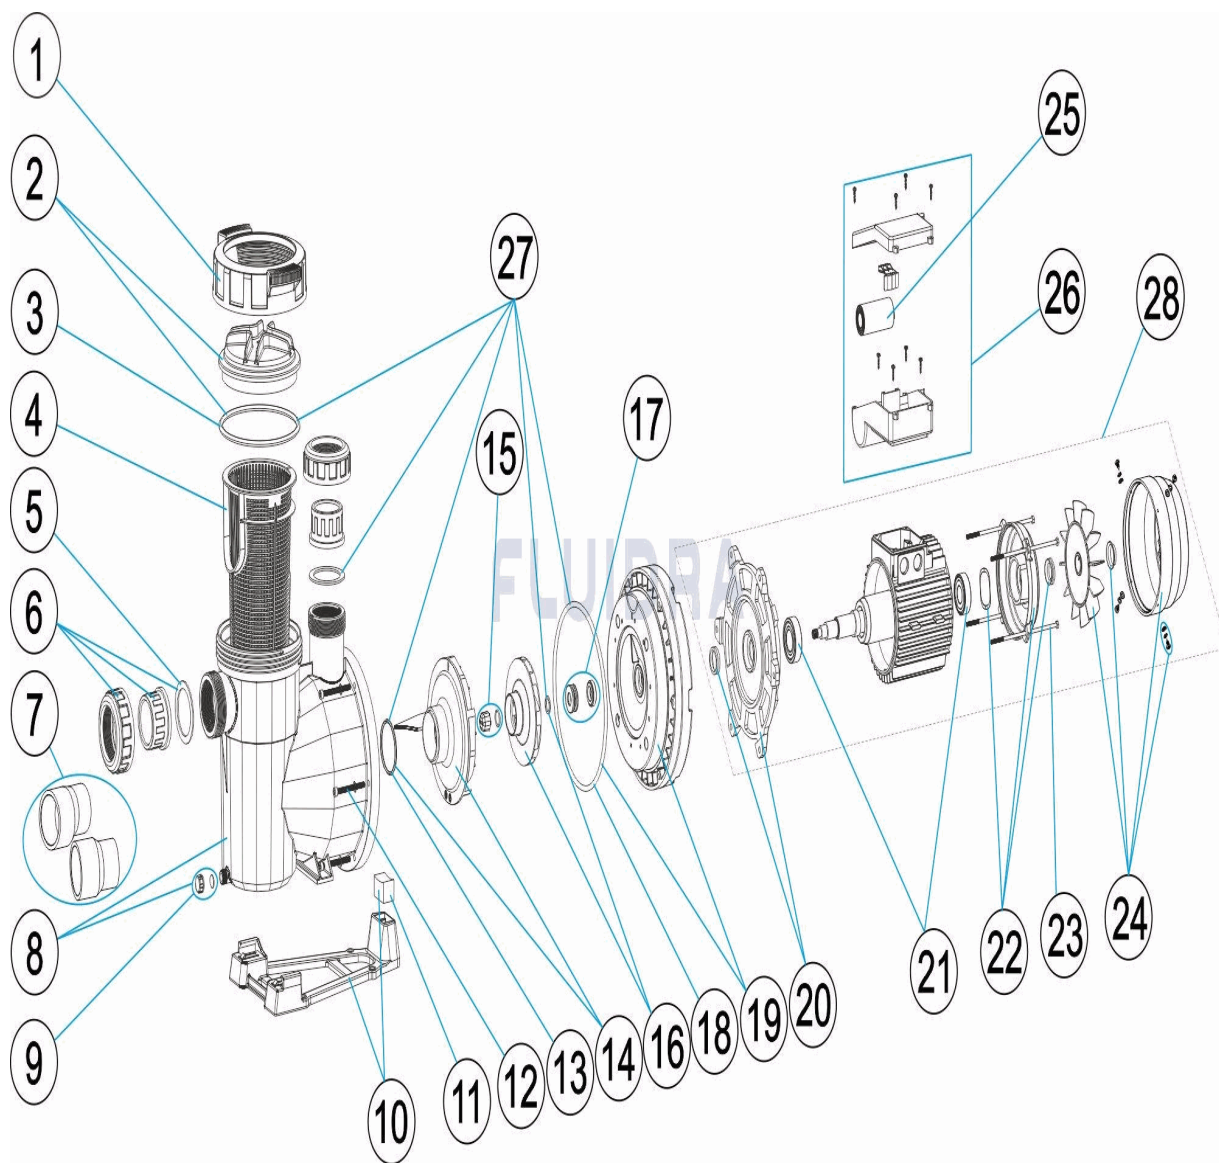

**CODICE** 65557, 65558, 65560, 65561, 65562, 65563, 65564, 65565, 65566, 65567, 65569, 65570

**DESCRIZIONE:** POMPA VICTORIA PLUS SILENT

**ITALIANO**

| POS | CODICE       | DESCRIZIONE                         | QUANTITA' | POS | CODICE       | DESCRIZIONE                       | QUANTITA' |
|-----|--------------|-------------------------------------|-----------|-----|--------------|-----------------------------------|-----------|
| 1   | 4405010585   | VITE COPERCHIO PREFILTRO            |           | 11  | * 4405010180 | UNIONS PARTE IDRAULICA-BASE POMPA |           |
| 2   | 4405010702   | COPERCHIO PREFILTRO                 |           | 12  | 4405010590   | VITE FISSAGGIO CORPO              |           |
| 3   | 4405010178   | O-RING D 151,7X6,99                 |           | 13  | 4405010161   | O-RING D 56,7X3,5                 |           |
| 4   | 4405010105   | CESTO PREFILTRO                     |           | 14  | * 4405010115 | DIFFUSORE <=0,75 HP               |           |
| 5   | 4405010179   | GUERNICIONE PIANA 72X55X2,5         |           | 14  | * 4405010116 | DIFFUSORE 1 HP - 2 HP             |           |
| 6   | * 4405010106 | MANICOTTI DI UNIONE <= 1 HP         |           | 14  | * 4405010117 | DIFFUSORE 2,5 - 3 HP              |           |
| 6   | * 4405010107 | MANICOTTI DI UNIONE 1,5 HP - 2,5 HP |           | 15  | * 4405010134 | TAPPO RUOTA M8 SIN.               |           |
| 7   | * 4405010717 | MANICOTTI DI UNIONE 3 HP            |           | 16  | * 4405010591 | RUOTA ½ (II) HP                   |           |
| 8   | 4405010586   | CORPO POMBA                         |           | 16  | * 4405010667 | RUOTA ½ (II) HP 60 HZ             |           |
| 9   | 4405010587   | TAPPO SCARICO                       |           | 16  | * 4405010592 | RUOTA ½ (III) HP                  |           |
| 10  | * 4405010588 | BASAMENTO POMPA                     |           | 16  | * 4405010668 | RUOTA ½ (III) HP 60 HZ            |           |
| 10  | * 4405010492 | BASAMENTO POMPA                     |           | 16  | * 4405010593 | RUOTA ¾ (II) HP                   |           |