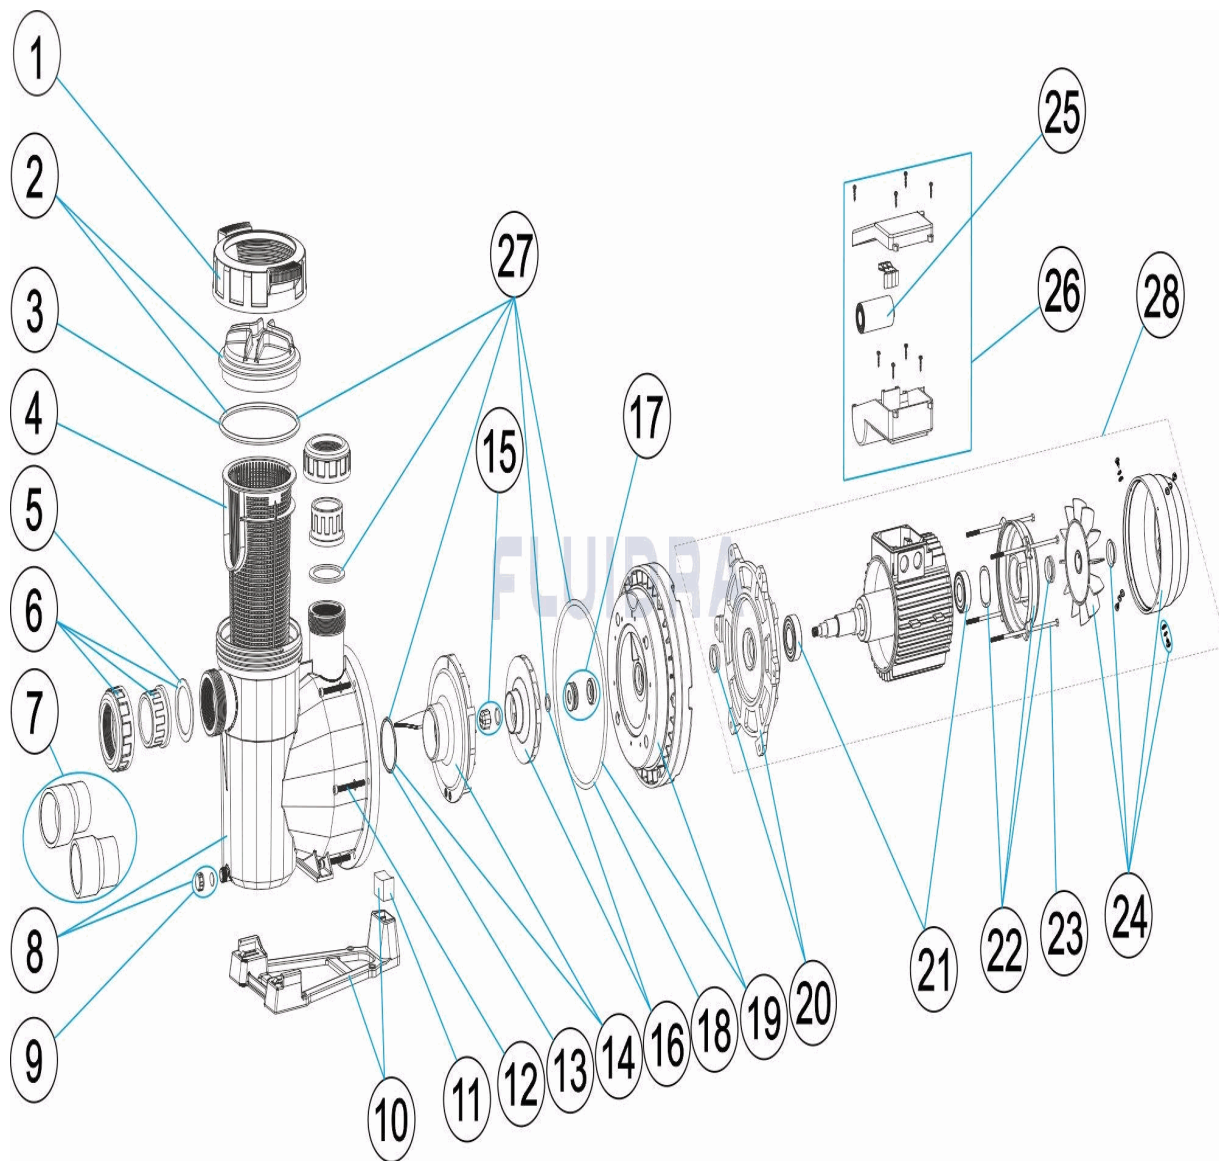

CODE **65557, 65558, 65560, 65561, 65562, 65563, 65564, 65565, 65566, 65567, 65569, 65570**

DESCRIPTION: **POMPE VICTORIA PLUS SILENT**

FRANCAIS

POS	CODE	DESCRIPTION	QUANTITE	POS	CODE	DESCRIPTION	QUANTITE
1	4405010585	ECROU COUVERCLE PREFILTRE		11	* 4405010180	RACCORD HYDRAULIQUE DE PIED 3 HP II	
2	4405010702	COUVERCLE PRÉFILTRE		12	4405010590	VIS FIXATION CORPS	
3	4405010178	JOINT TORIQUE D 151,7X6,99		13	4405010161	JOINT TORIQUE D 56,7X3,5	
4	4405010105	PANIER PRÉFILTRE		14	* 4405010115	DIFFUSEUR <=0,75 HP	
5	4405010179	JOINT PLAT 72X55X2,5		14	* 4405010116	DIFFUSEUR 1 HP - 2 HP	
6	* 4405010106	RACCORDS UNION <= 1 HP		14	* 4405010117	DIFFUSEUR 2,5 - 3 HP	
6	* 4405010107	RACCORDS UNION 1,5 HP - 2,5 HP		15	* 4405010134	BOUCHON BOUT AXE M8 IZQ.	
7	* 4405010717	RACCORDS UNION 3 HP		16	* 4405010591	TURBINE ½ (II) HP	
8	4405010586	CORPS POMPE		16	* 4405010667	TURBINE ½ (II) HP 60 HZ	
9	4405010587	BOUCHON DE PURGUE		16	* 4405010592	TURBINE ½ (III) HP	
10	* 4405010588	SOCLE POMPE		16	* 4405010668	TURBINE ½ (III) HP 60 HZ	
10	* 4405010492	SOCLE POMPE		16	* 4405010593	TURBINE ¾ (II) HP	

* VOIR FICHE D'OBSERVATIONS