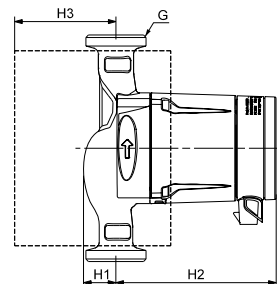

## TYPES AND DIMENSIONS

Pump type	≤EEI	Dimensions (mm)										Insulation Shells (set)	Product number
		L1	B1	B2	B3	B4	H1	H2	H3	G			
ALPHA1 15-40 130 1x230V 50Hz 6H	0.23	130	78	78	46	49	27	129	58	1	505821	98475900	
ALPHA1 15-50 130 1x230V 50Hz 6H	0.23	130	78	78	46	49	27	129	58	1	505821	98475904	
ALPHA1 15-60 130 1x230V 50Hz 6H	0.23	130	78	78	46	49	27	129	58	1	505821	98475906	
ALPHA1 20-40 130 1x230V 50Hz 6H	0.23	130	78	78	46	49	27	129	58	1½	505821	98475910	
ALPHA1 20-50 130 1x230V 50Hz 6H	0.23	130	78	78	46	49	28	129	58	1½	505821	98475922	
ALPHA1 20-60 130 1x230V 50Hz 6H	0.23	130	78	78	46	49	27	129	58	1½	505821	98475927	
ALPHA1 25-40 180 1x230V 50Hz 6H	0.23	180	78	78	46	48	26	127	81	1½	505821	98475930	
ALPHA1 25-40 130 1x230V 50Hz 6H	0.23	130	78	78	46	49	27	129	79	1½	505821	98475932	
ALPHA1 25-50 130 1x230V 50Hz 6H	0.23	130	77	78	46	49	27	129	79	1½	505821	98475933	
ALPHA1 25-50 180 1x230V 50Hz 6H	0.23	180	78	77	47	48	26	127	81	1½	505821	98475934	
ALPHA1 25-60 130 1x230V 50Hz 6H	0.23	130	77	78	46	49	27	129	79	1½	505821	98475935	
ALPHA1 25-60 180 1x230V 50Hz 6H	0.23	180	78	77	47	48	26	127	81	1½	505821	98475936	
ALPHA1 32-40 180 1x230V 50Hz 6H	0.23	180	78	78	47	48	26	127	81	2	505821	98475938	
ALPHA1 32-50 180 1x230V 50Hz 6H	0.23	180	78	77	47	48	26	127	81	2	505821	98475939	
ALPHA1 32-60 180 1x230V 50Hz 6H	0.23	180	78	77	47	48	26	127	81	2	505821	98475940	