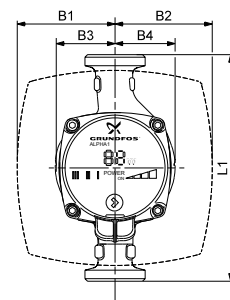

## TYPES AND DIMENSIONS

Pump type	≤EEI	Dimensions (mm)										Insulation Shells (set)	Product number
		L1	B1	B2	B3	B4	H1	H2	H3	G			
ALPHA1 15-40 130 1x230V 50Hz 6H	0.23	130	78	78	46	49	27	129	58	1	505821	98475900	
ALPHA1 15-50 130 1x230V 50Hz 6H	0.23	130	78	78	46	49	27	129	58	1	505821	98475904	
ALPHA1 15-60 130 1x230V 50Hz 6H	0.23	130	78	78	46	49	27	129	58	1	505821	98475906	
ALPHA1 20-40 130 1x230V 50Hz 6H	0.23	130	78	78	46	49	27	129	58	1½	505821	98475910	
ALPHA1 20-50 130 1x230V 50Hz 6H	0.23	130	78	78	46	49	28	129	58	1½	505821	98475922	
ALPHA1 20-60 130 1x230V 50Hz 6H	0.23	130	78	78	46	49	27	129	58	1½	505821	98475927	
ALPHA1 25-40 180 1x230V 50Hz 6H	0.23	180	78	78	46	48	26	127	81	1½	505821	98475930	
ALPHA1 25-40 130 1x230V 50Hz 6H	0.23	130	78	78	46	49	27	129	79	1½	505821	98475932	
ALPHA1 25-50 130 1x230V 50Hz 6H	0.23	130	77	78	46	49	27	129	79	1½	505821	98475933	
ALPHA1 25-50 180 1x230V 50Hz 6H	0.23	180	78	77	47	48	26	127	81	1½	505821	98475934	
ALPHA1 25-60 130 1x230V 50Hz 6H	0.23	130	77	78	46	49	27	129	79	1½	505821	98475935	
ALPHA1 25-60 180 1x230V 50Hz 6H	0.23	180	78	77	47	48	26	127	81	1½	505821	98475936	
ALPHA1 32-40 180 1x230V 50Hz 6H	0.23	180	78	78	47	48	26	127	81	2	505821	98475938	
ALPHA1 32-50 180 1x230V 50Hz 6H	0.23	180	78	77	47	48	26	127	81	2	505821	98475939	
ALPHA1 32-60 180 1x230V 50Hz 6H	0.23	180	78	77	47	48	26	127	81	2	505821	98475940	