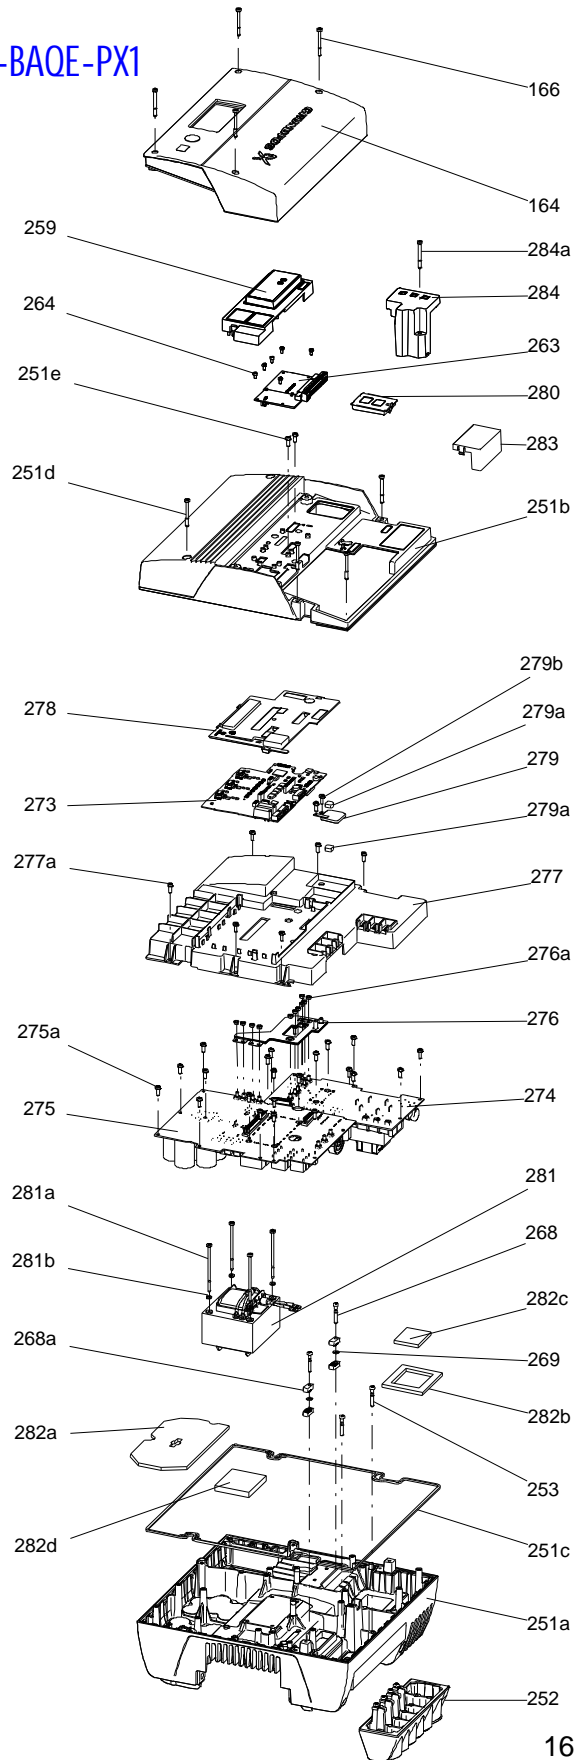

Company name: Chainaris Phuket Engineering Co., Ltd.

Created by:

Phone:

Date:

5/4/2020

(TM056865 for TP series 300)

ตัวอย่าง ชิ้นส่วนอะไหล่

ซีมีรุ่น TPE 50-830/2 A-F-A-BAQE-PX1

Company name: Chainaris Phuket Engineering Co., Ltd.

Created by:

Phone:

Date:

5/4/2020

Exploded view

ตัวอย่าง ชิ้นส่วนอะไหล่

ปั๊มรุ่น TPE 50-830/2 A-F-A-BAQE-PX1

ปั๊มรุ่น TPE 50-830/2 A-F-A-BAQE-PX1